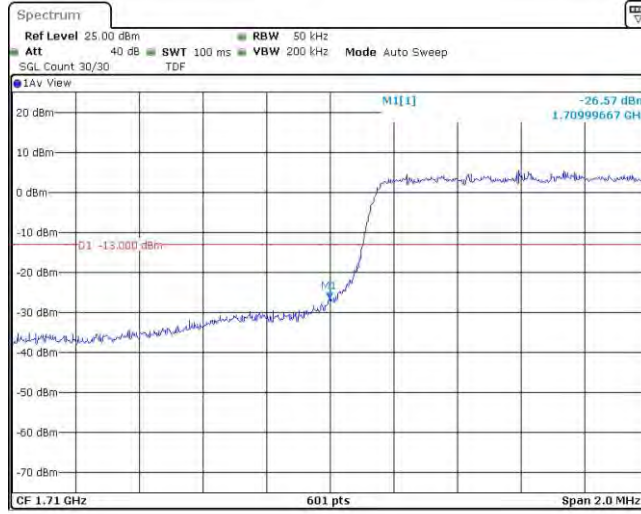

Band4-1.4MHz-16QAM-20393-1RB#0

Band4-1.4MHz-16QAM-20393-1RB#5

Band4-1.4MHz-16QAM-20393-6RB#0

Band4-3MHz-QPSK-19965-1RB#0

Band4-3MHz-QPSK-19965-1RB#14

Band4-3MHz-QPSK-19965-15RB#0

Band4-3MHz-QPSK-20385-1RB#0