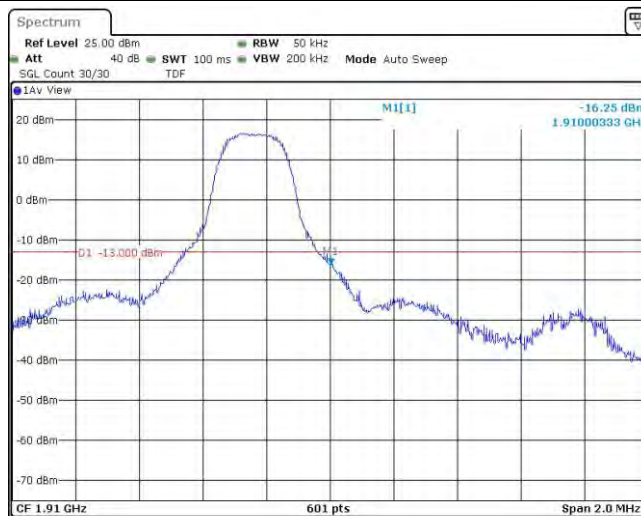

Band2-3MHz-QPSK-19185-1RB#14