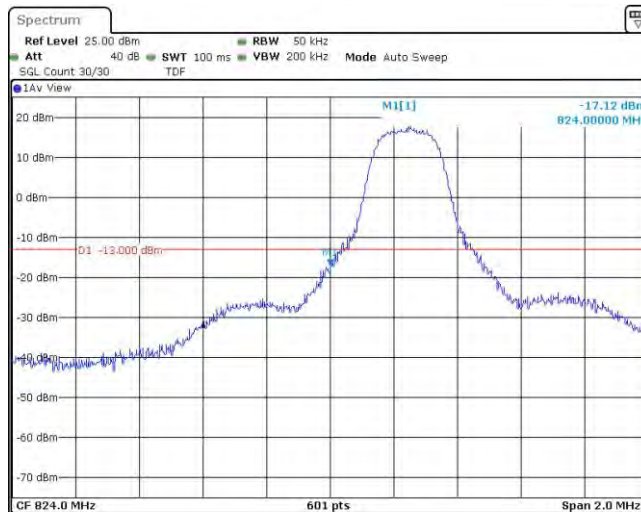

Band5-1.4MHz-16QAM-20643-1RB#0

Band5-1.4MHz-16QAM-20643-1RB#5

Band5-1.4MHz-16QAM-20643-6RB#0

Band5-3MHz-QPSK-20415-1RB#0

Band5-3MHz-QPSK-20415-1RB#14

Band5-3MHz-QPSK-20415-15RB#0

Band5-3MHz-QPSK-20635-1RB#0