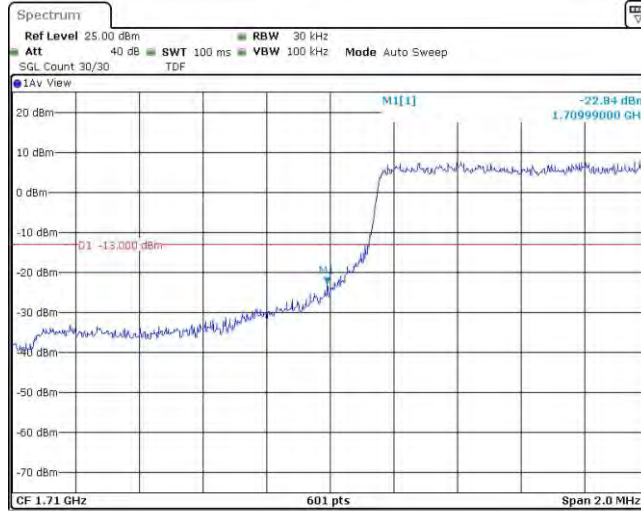

Band4-1.4MHz-QPSK-19957-6RB#0