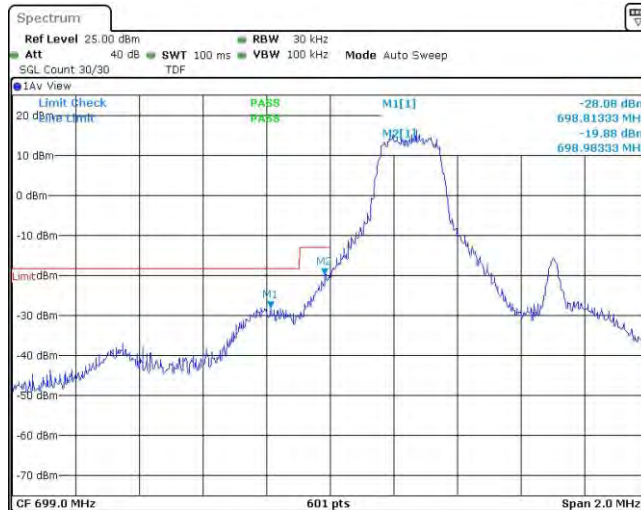

Band12-1.4MHz-16QAM-23017-1RB#0