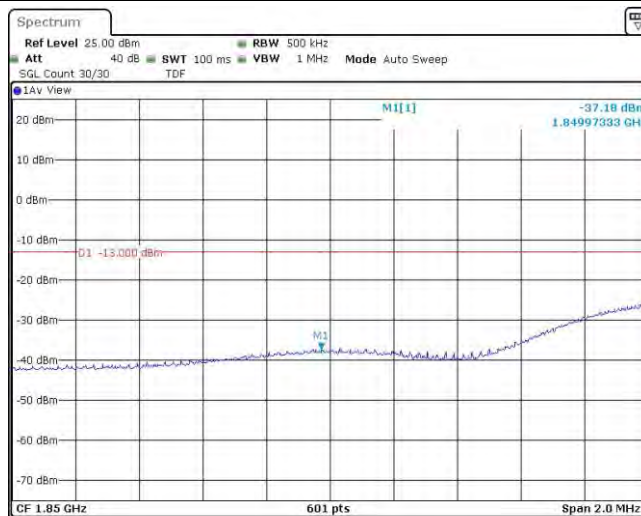

Band2-20MHz-16QAM-18700-1RB#99