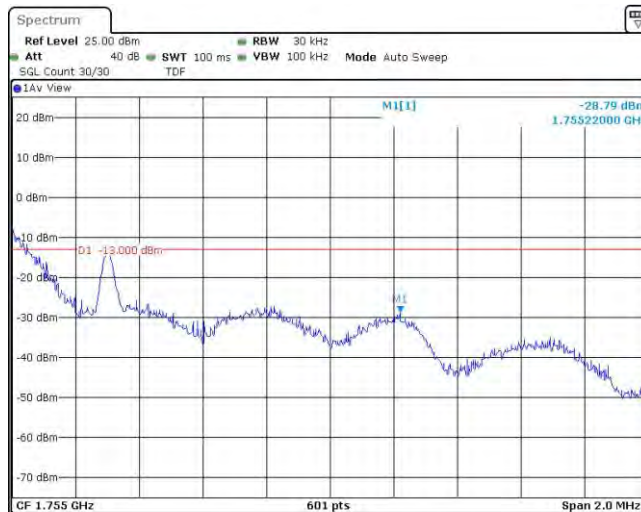

Band4-1.4MHz-16QAM-20393-1RB#0