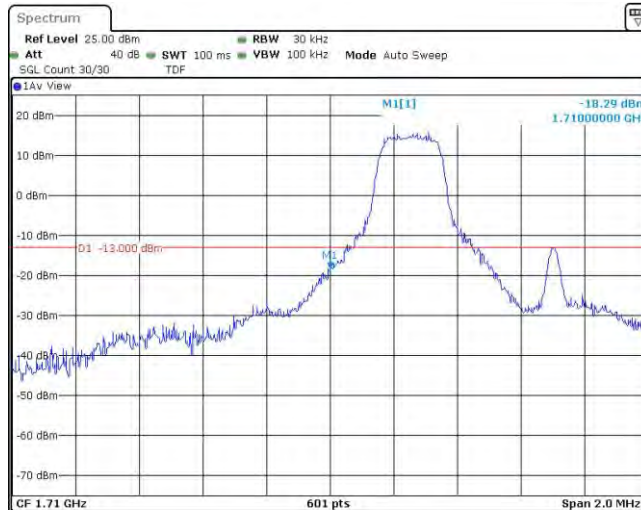

Band2-20MHz-16QAM-18700-1RB#99

Band2-20MHz-16QAM-18700-100RB#0

Band2-20MHz-16QAM-19100-1RB#0

Band2-20MHz-16QAM-19100-1RB#99

Band2-20MHz-16QAM-19100-100RB#0

Band4-1.4MHz-QPSK-19957-1RB#0

Band4-1.4MHz-QPSK-19957-1RB#5