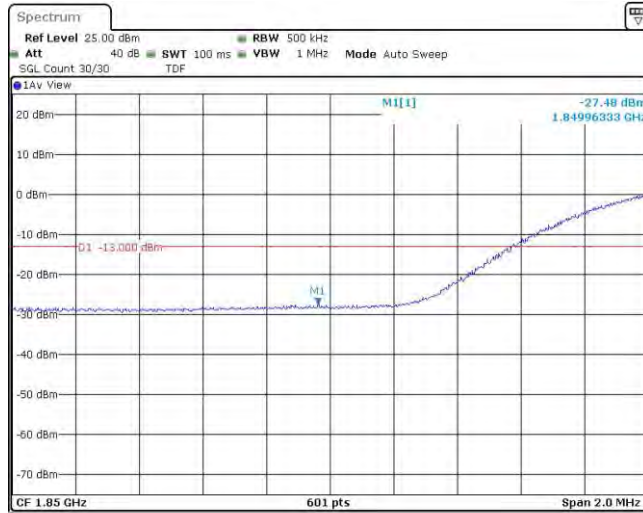

Band2-20MHz-16QAM-18700-100RB#0