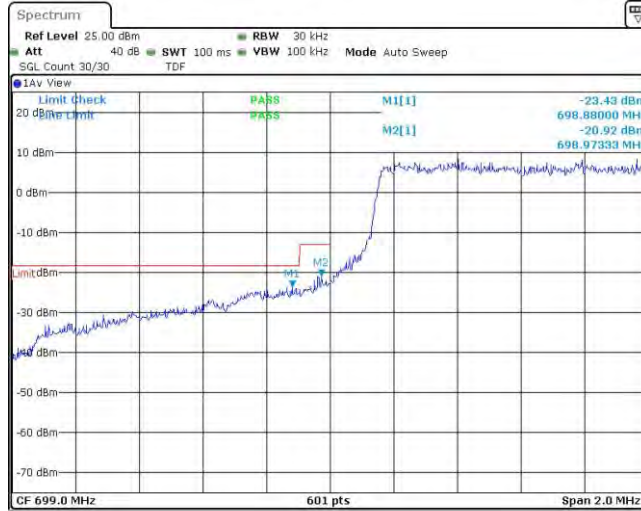

Band5-10MHz-16QAM-20600-1RB#49

Band5-10MHz-16QAM-20600-50RB#0

Band12-1.4MHz-QPSK-23017-1RB#0

Band12-1.4MHz-QPSK-23017-1RB#5

Band12-1.4MHz-QPSK-23017-6RB#0

Band12-1.4MHz-QPSK-23173-1RB#0

Band12-1.4MHz-QPSK-23173-1RB#5