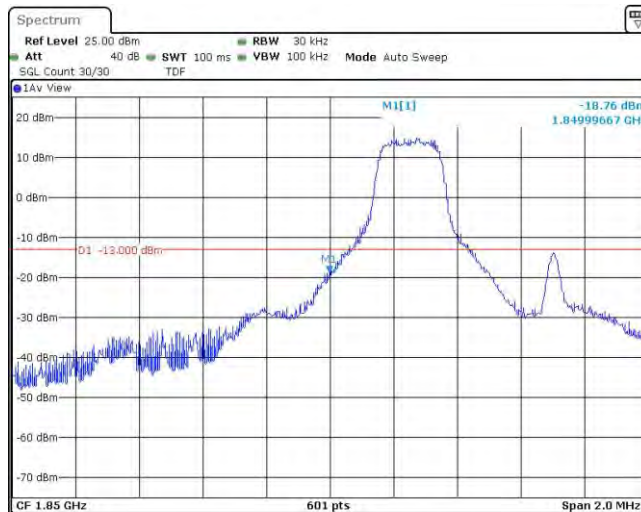

Test Graphs

Band2-1.4MHz-QPSK-18607-6RB#0

Band2-1.4MHz-QPSK-19193-1RB#0

Band2-1.4MHz-QPSK-19193-1RB#5

Band2-1.4MHz-QPSK-19193-6RB#0

Band2-1.4MHz-16QAM-18607-1RB#0

Band2-1.4MHz-16QAM-18607-1RB#5

Band2-1.4MHz-16QAM-18607-6RB#0