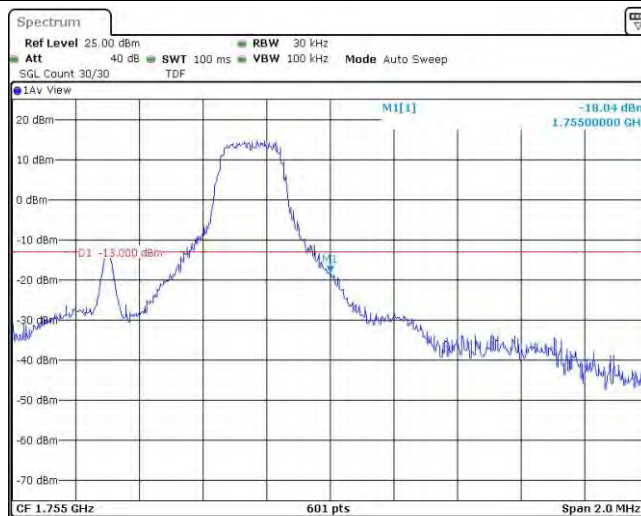

Band4-1.4MHz-16QAM-20393-1RB#5