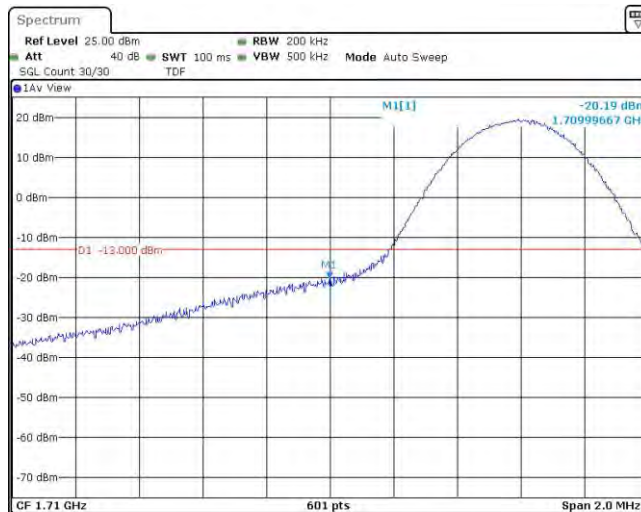

Band4-10MHz-QPSK-20350-1RB#0

Band4-10MHz-QPSK-20350-1RB#49

Band4-10MHz-QPSK-20350-50RB#0

Band4-10MHz-16QAM-20000-1RB#0

Band4-10MHz-16QAM-20000-1RB#49

Band4-10MHz-16QAM-20000-50RB#0

Band4-10MHz-16QAM-20350-1RB#0