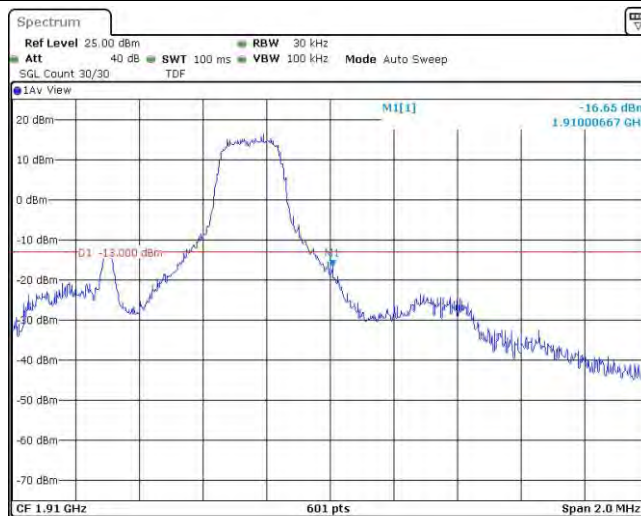

Test Graphs

Band2-1.4MHz-QPSK-18607-6RB#0

Band2-1.4MHz-QPSK-19193-1RB#0

Band2-1.4MHz-QPSK-19193-1RB#5

Band2-1.4MHz-QPSK-19193-6RB#0

Band2-1.4MHz-16QAM-18607-1RB#0

Band2-1.4MHz-16QAM-18607-1RB#5

Band2-1.4MHz-16QAM-18607-6RB#0