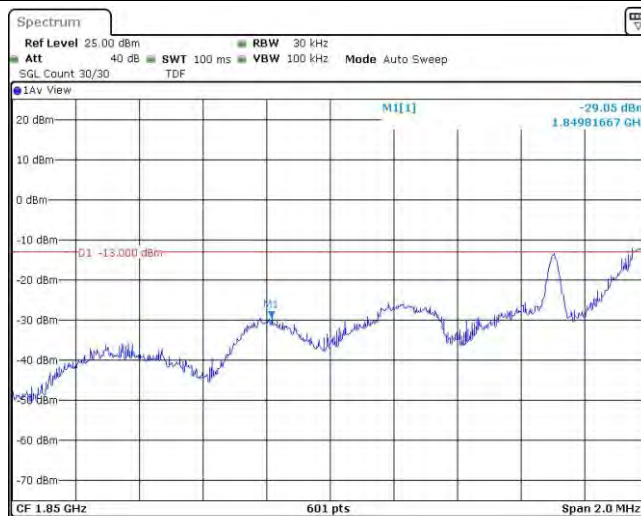

Test Graphs

Band2-1.4MHz-QPSK-18607-6RB#0

Band2-1.4MHz-QPSK-19193-1RB#0

Band2-1.4MHz-QPSK-19193-1RB#5

Band2-1.4MHz-QPSK-19193-6RB#0

Band2-1.4MHz-16QAM-18607-1RB#0

Band2-1.4MHz-16QAM-18607-1RB#5

Band2-1.4MHz-16QAM-18607-6RB#0