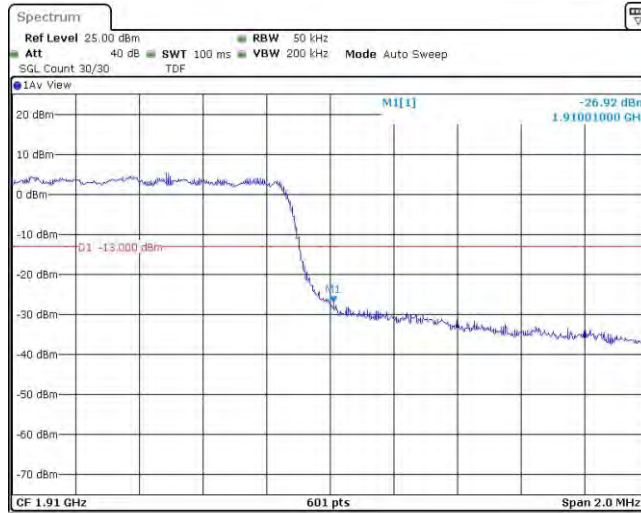

Band2-3MHz-QPSK-19185-15RB#0