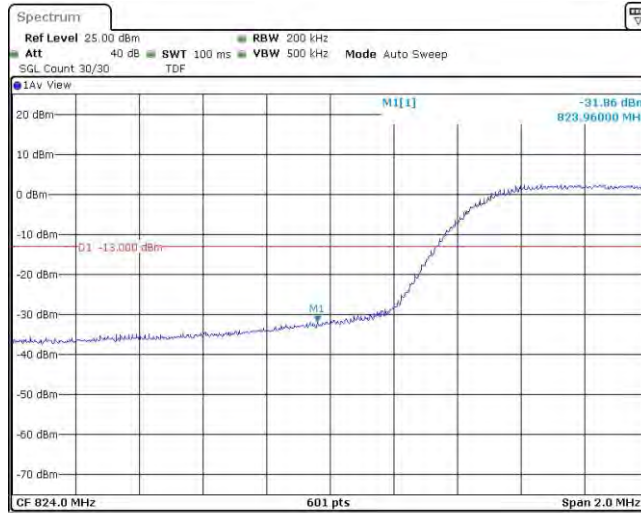

Band5-5MHz-16QAM-20425-25RB#0

Band5-5MHz-16QAM-20625-1RB#0

Band5-5MHz-16QAM-20625-1RB#24

Band5-5MHz-16QAM-20625-25RB#0

Band5-10MHz-QPSK-20450-1RB#0

Band5-10MHz-QPSK-20450-1RB#49

Band5-10MHz-QPSK-20450-50RB#0