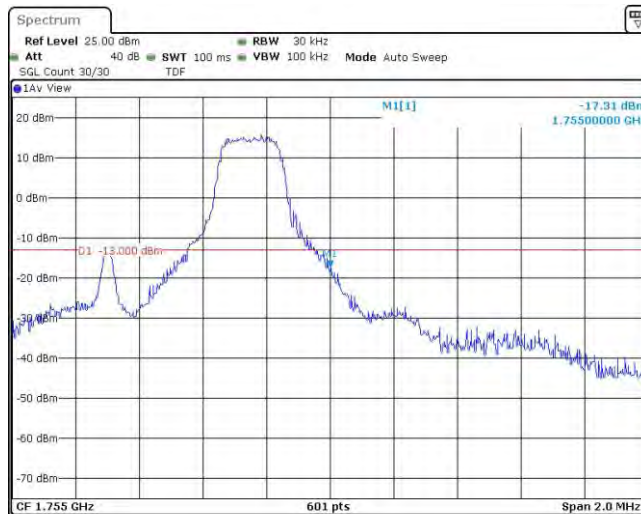

Band4-1.4MHz-QPSK-20393-1RB#5