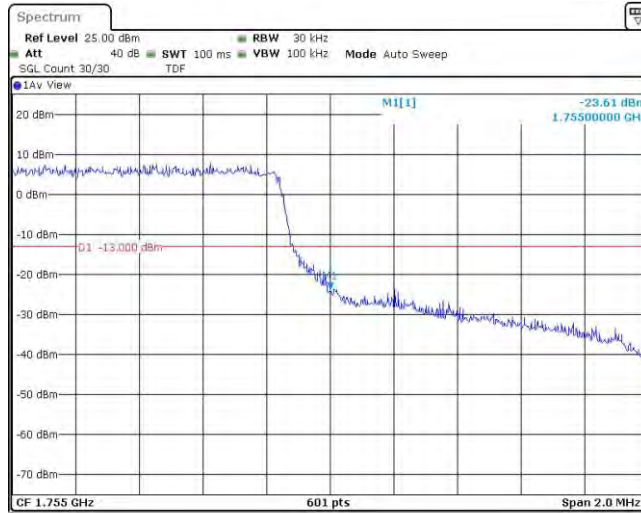

Band4-1.4MHz-QPSK-19957-6RB#0

Band4-1.4MHz-QPSK-20393-1RB#0

Band4-1.4MHz-QPSK-20393-1RB#5

Band4-1.4MHz-QPSK-20393-6RB#0

Band4-1.4MHz-16QAM-19957-1RB#0

Band4-1.4MHz-16QAM-19957-1RB#5

Band4-1.4MHz-16QAM-19957-6RB#0