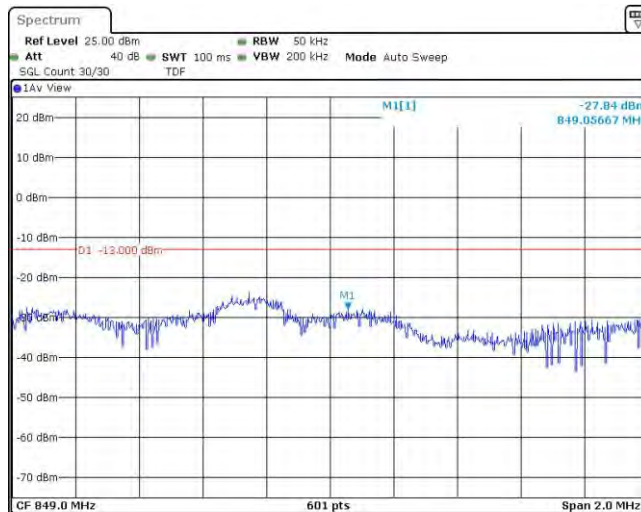

Band5-1.4MHz-16QAM-20643-1RB#0

Band5-1.4MHz-16QAM-20643-1RB#5

Band5-1.4MHz-16QAM-20643-6RB#0

Band5-3MHz-QPSK-20415-1RB#0

Band5-3MHz-QPSK-20415-1RB#14

Band5-3MHz-QPSK-20415-15RB#0

Band5-3MHz-QPSK-20635-1RB#0