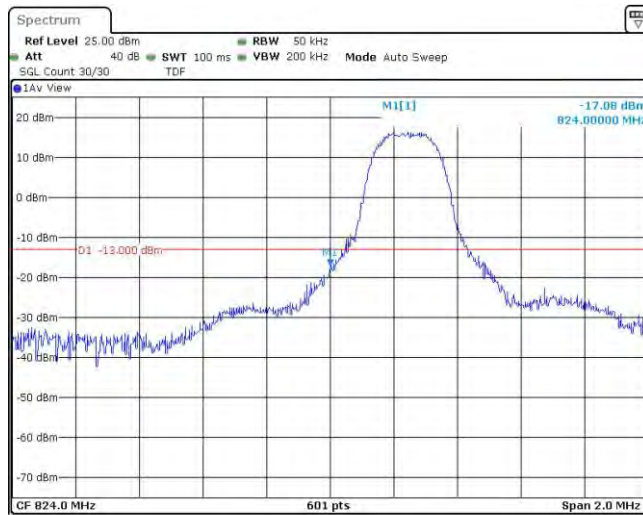

Band5-3MHz-16QAM-20415-1RB#0