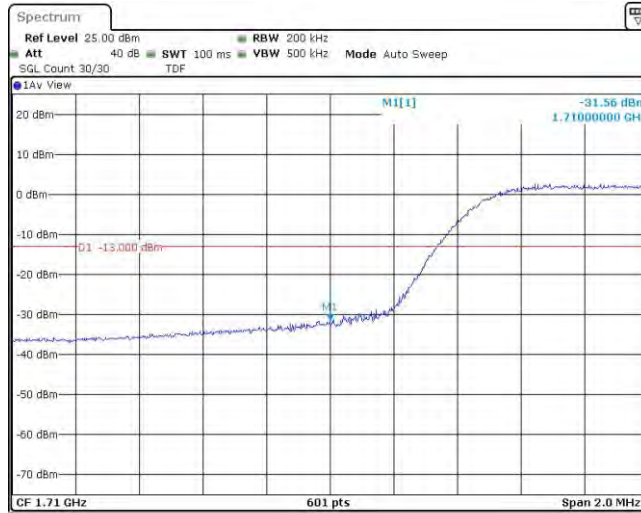

Band4-10MHz-QPSK-20350-1RB#0

Band4-10MHz-QPSK-20350-1RB#49

Band4-10MHz-QPSK-20350-50RB#0

Band4-10MHz-16QAM-20000-1RB#0

Band4-10MHz-16QAM-20000-1RB#49

Band4-10MHz-16QAM-20000-50RB#0

Band4-10MHz-16QAM-20350-1RB#0