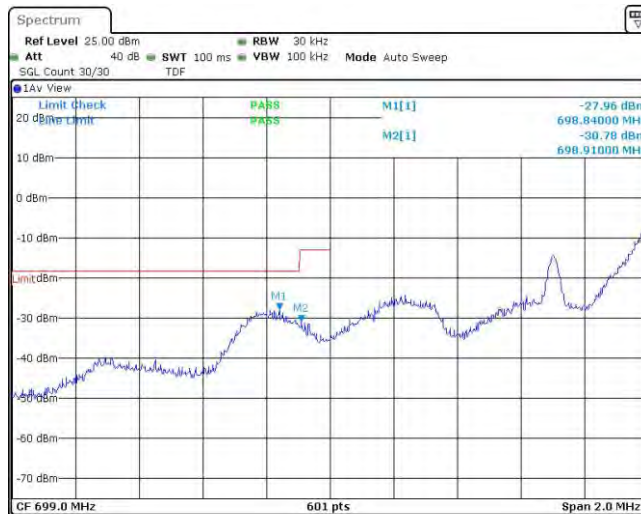

Band5-10MHz-16QAM-20600-1RB#49

Band5-10MHz-16QAM-20600-50RB#0

Band12-1.4MHz-QPSK-23017-1RB#0

Band12-1.4MHz-QPSK-23017-1RB#5

Band12-1.4MHz-QPSK-23017-6RB#0

Band12-1.4MHz-QPSK-23173-1RB#0

Band12-1.4MHz-QPSK-23173-1RB#5