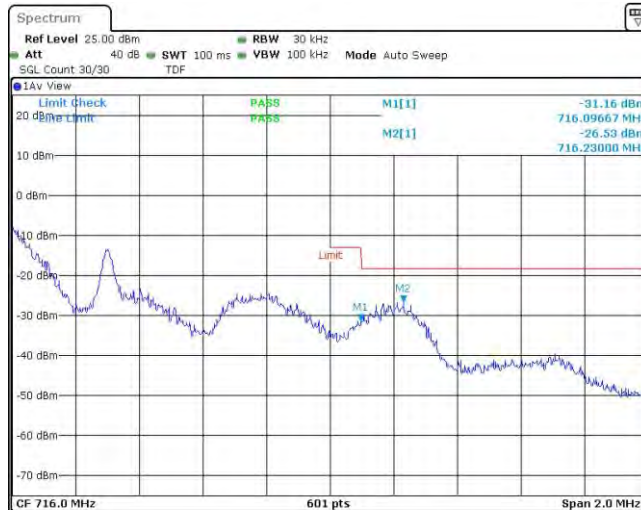

Band5-10MHz-16QAM-20600-1RB#49

Band5-10MHz-16QAM-20600-50RB#0

Band12-1.4MHz-QPSK-23017-1RB#0

Band12-1.4MHz-QPSK-23017-1RB#5

Band12-1.4MHz-QPSK-23017-6RB#0

Band12-1.4MHz-QPSK-23173-1RB#0

Band12-1.4MHz-QPSK-23173-1RB#5