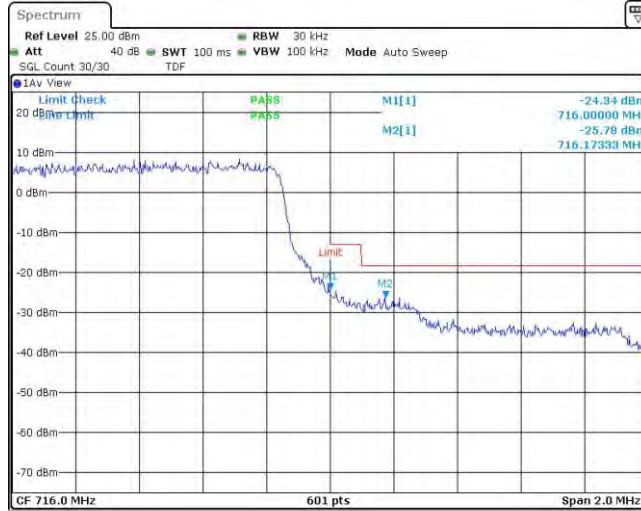

Band12-1.4MHz-QPSK-23173-6RB#0