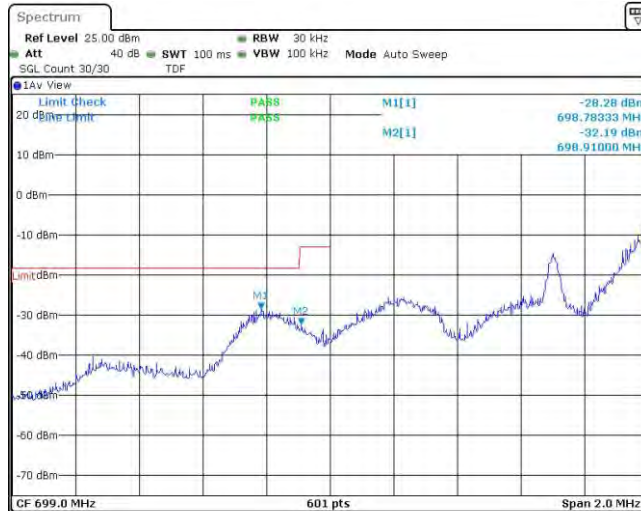

Band12-1.4MHz-16QAM-23017-1RB#5