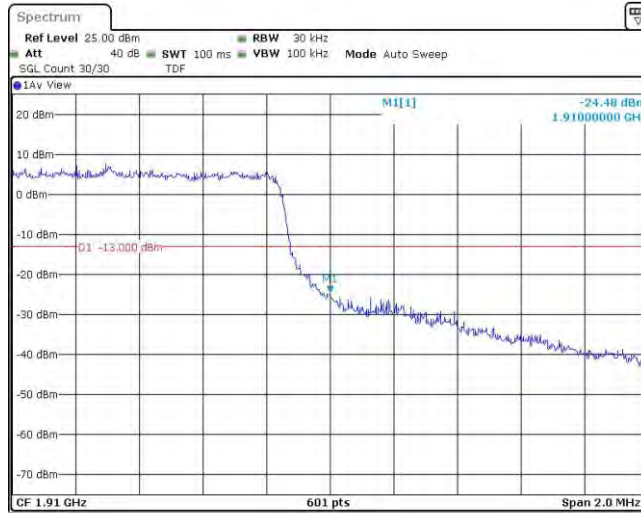

Band2-1.4MHz-16QAM-19193-6RB#0