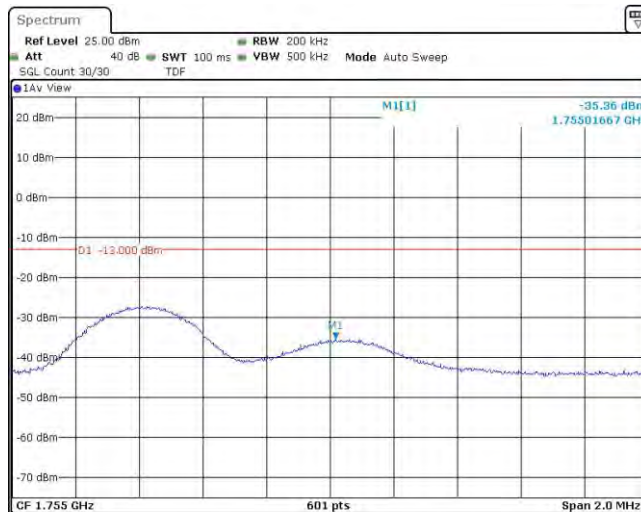

Band4-10MHz-QPSK-20350-1RB#0

Band4-10MHz-QPSK-20350-1RB#49

Band4-10MHz-QPSK-20350-50RB#0

Band4-10MHz-16QAM-20000-1RB#0

Band4-10MHz-16QAM-20000-1RB#49

Band4-10MHz-16QAM-20000-50RB#0

Band4-10MHz-16QAM-20350-1RB#0