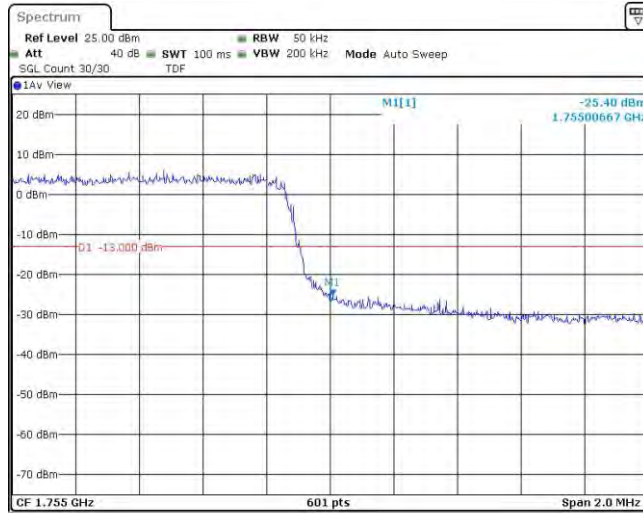

Band4-3MHz-QPSK-20385-15RB#0