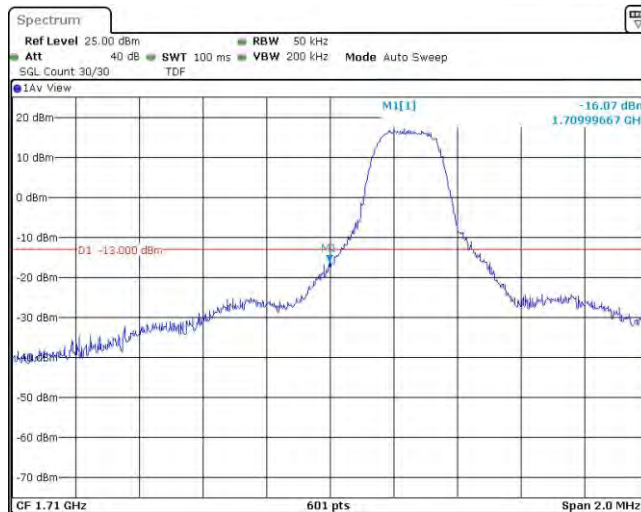

Band4-1.4MHz-16QAM-20393-1RB#0

Band4-1.4MHz-16QAM-20393-1RB#5

Band4-1.4MHz-16QAM-20393-6RB#0

Band4-3MHz-QPSK-19965-1RB#0

Band4-3MHz-QPSK-19965-1RB#14

Band4-3MHz-QPSK-19965-15RB#0

Band4-3MHz-QPSK-20385-1RB#0