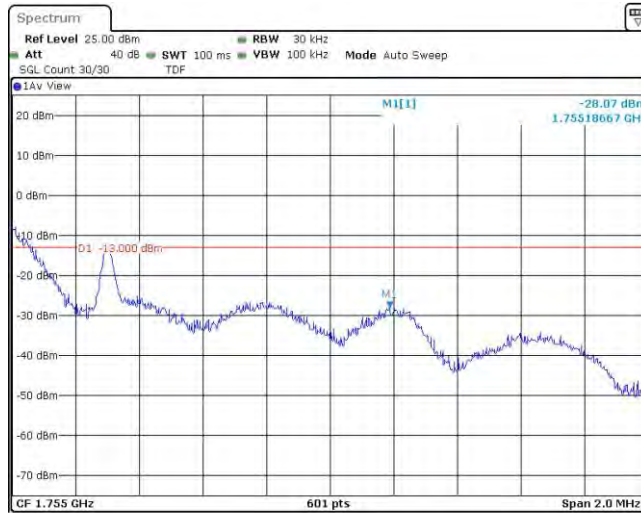

Band4-1.4MHz-QPSK-20393-1RB#0