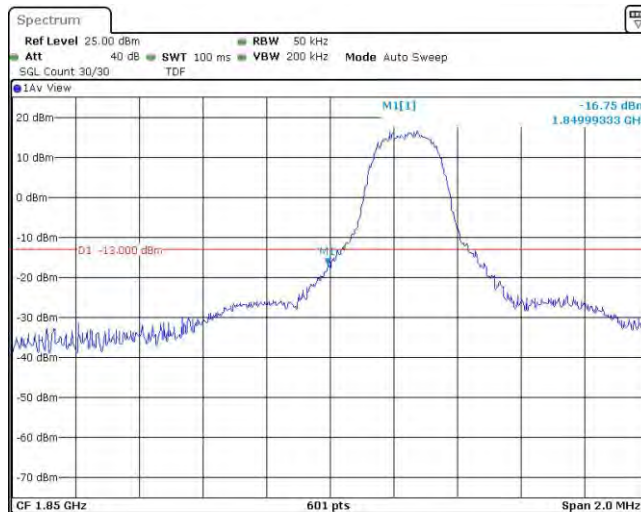

Band2-3MHz-16QAM-18615-1RB#0