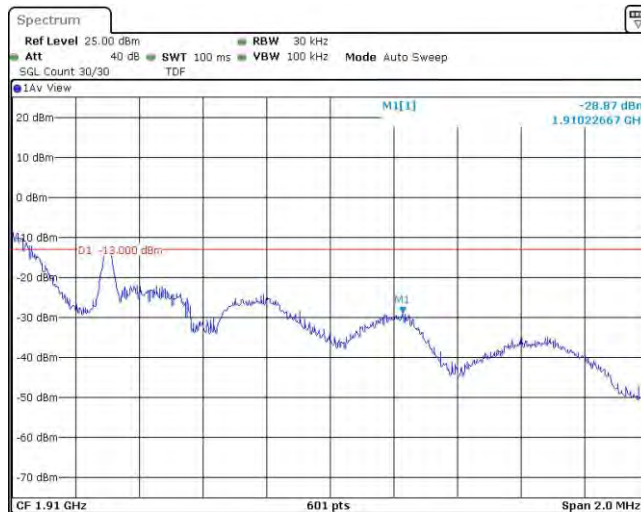

Test Graphs

Band2-1.4MHz-QPSK-18607-6RB#0

Band2-1.4MHz-QPSK-19193-1RB#0

Band2-1.4MHz-QPSK-19193-1RB#5

Band2-1.4MHz-QPSK-19193-6RB#0

Band2-1.4MHz-16QAM-18607-1RB#0

Band2-1.4MHz-16QAM-18607-1RB#5

Band2-1.4MHz-16QAM-18607-6RB#0