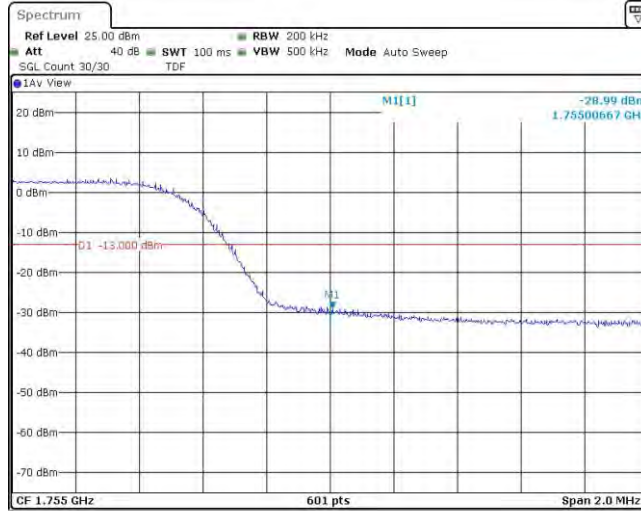

Band4-10MHz-16QAM-20350-50RB#0