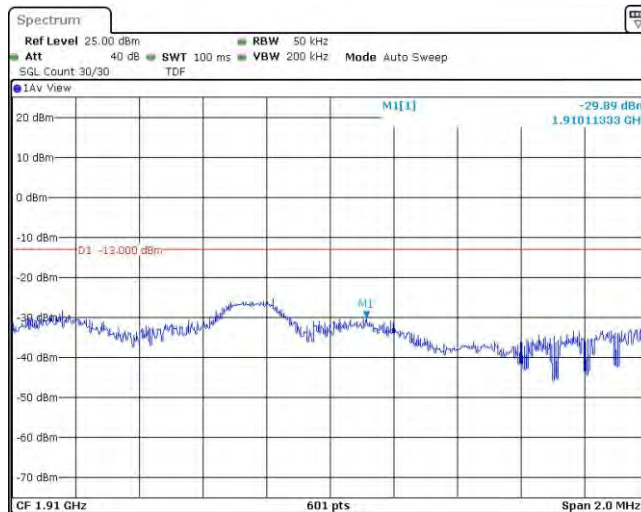

Band2-3MHz-QPSK-19185-1RB#0