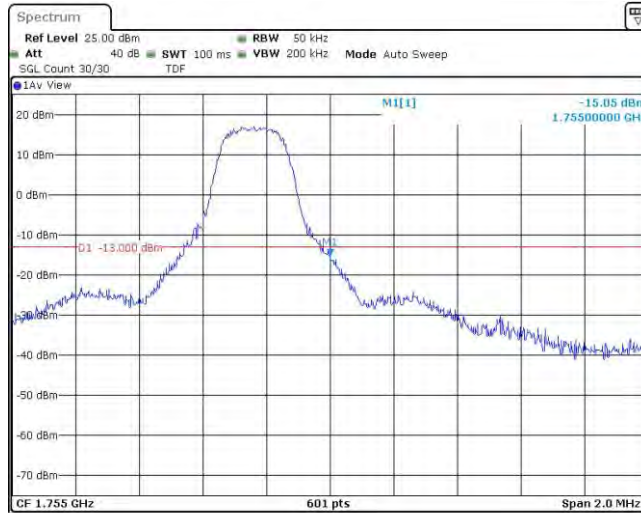

Band4-3MHz-QPSK-20385-1RB#14