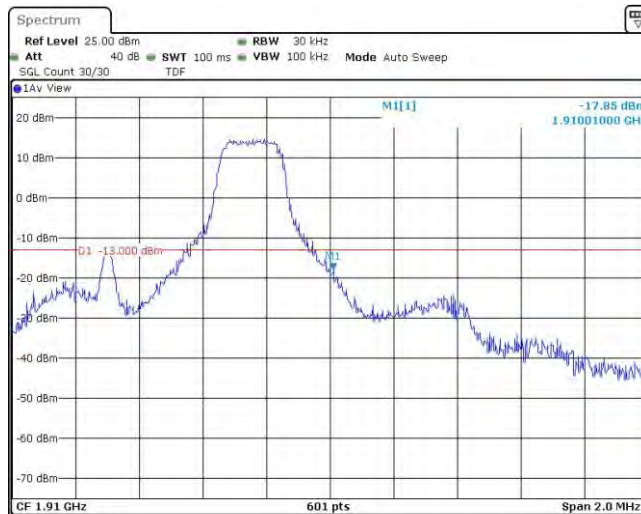

Band2-1.4MHz-16QAM-19193-1RB#5