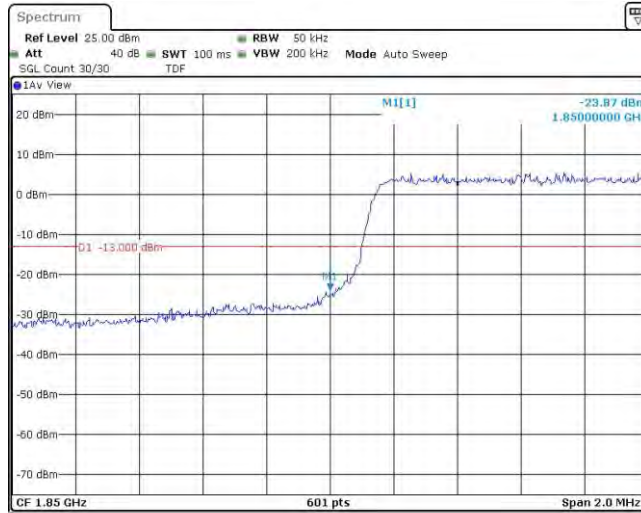

Band2-3MHz-QPSK-18615-15RB#0