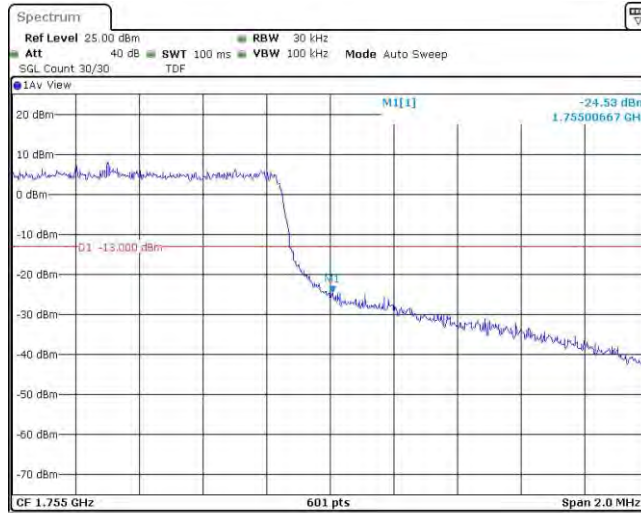

Band4-1.4MHz-16QAM-20393-6RB#0