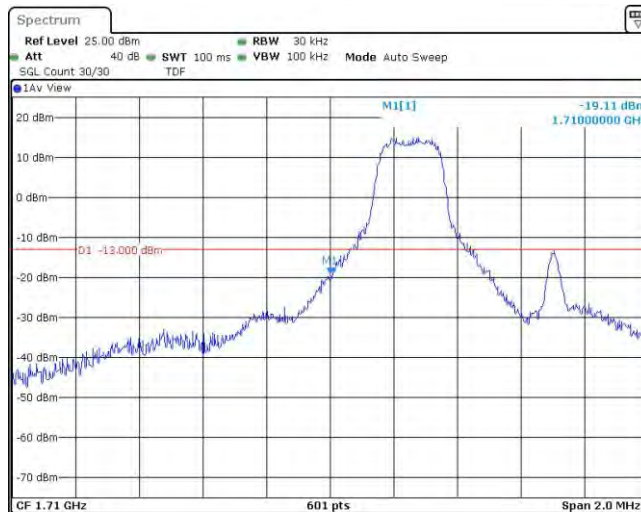

Band4-1.4MHz-QPSK-19957-6RB#0

Band4-1.4MHz-QPSK-20393-1RB#0

Band4-1.4MHz-QPSK-20393-1RB#5

Band4-1.4MHz-QPSK-20393-6RB#0

Band4-1.4MHz-16QAM-19957-1RB#0

Band4-1.4MHz-16QAM-19957-1RB#5

Band4-1.4MHz-16QAM-19957-6RB#0