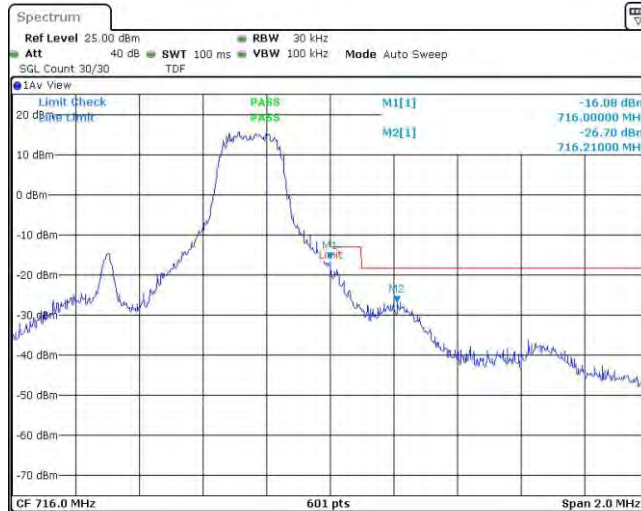

Band5-10MHz-16QAM-20600-1RB#49

Band5-10MHz-16QAM-20600-50RB#0

Band12-1.4MHz-QPSK-23017-1RB#0

Band12-1.4MHz-QPSK-23017-1RB#5

Band12-1.4MHz-QPSK-23017-6RB#0

Band12-1.4MHz-QPSK-23173-1RB#0

Band12-1.4MHz-QPSK-23173-1RB#5