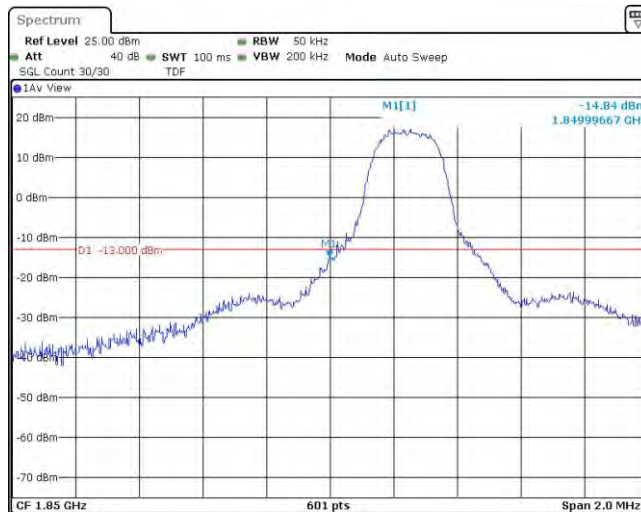

Band2-3MHz-QPSK-18615-1RB#0