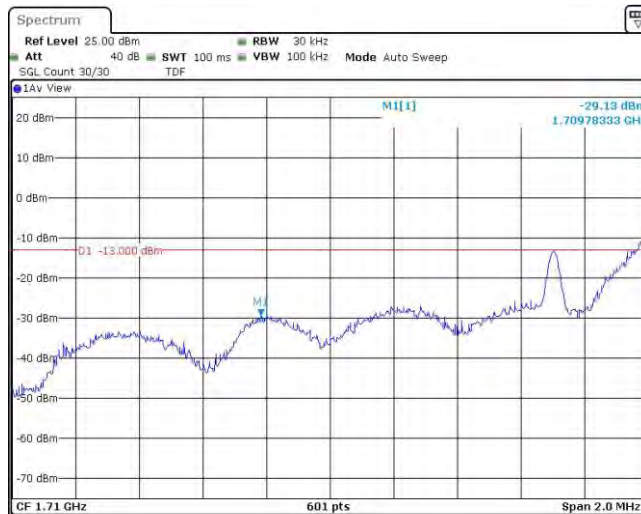

Band2-20MHz-16QAM-18700-1RB#99

Band2-20MHz-16QAM-18700-100RB#0

Band2-20MHz-16QAM-19100-1RB#0

Band2-20MHz-16QAM-19100-1RB#99

Band2-20MHz-16QAM-19100-100RB#0

Band4-1.4MHz-QPSK-19957-1RB#0

Band4-1.4MHz-QPSK-19957-1RB#5