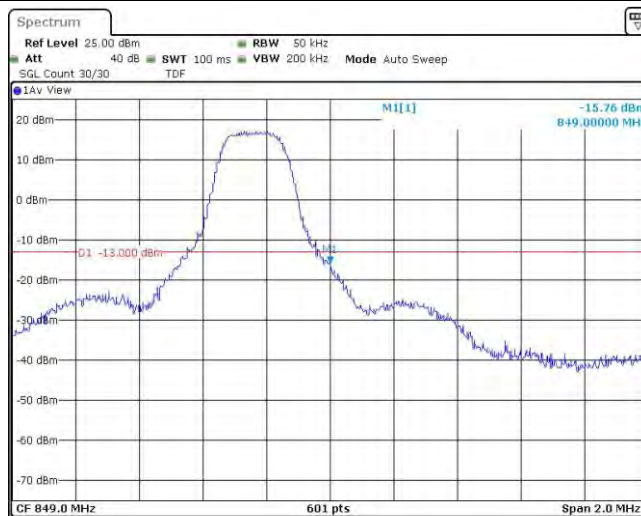

Band5-3MHz-QPSK-20635-1RB#14