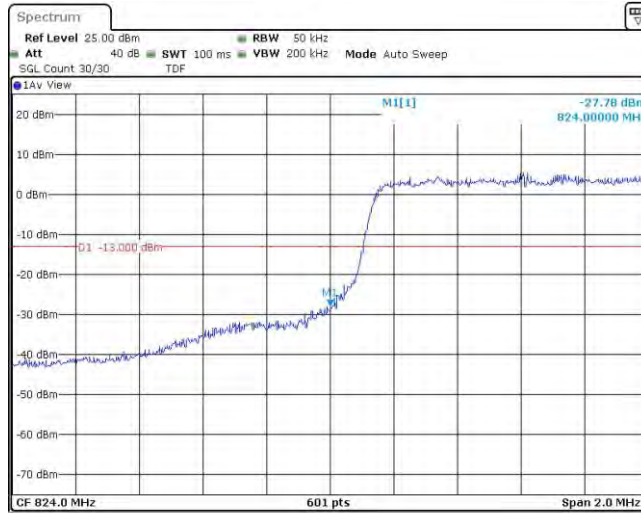

Band5-1.4MHz-16QAM-20643-1RB#0

Band5-1.4MHz-16QAM-20643-1RB#5

Band5-1.4MHz-16QAM-20643-6RB#0

Band5-3MHz-QPSK-20415-1RB#0

Band5-3MHz-QPSK-20415-1RB#14

Band5-3MHz-QPSK-20415-15RB#0

Band5-3MHz-QPSK-20635-1RB#0