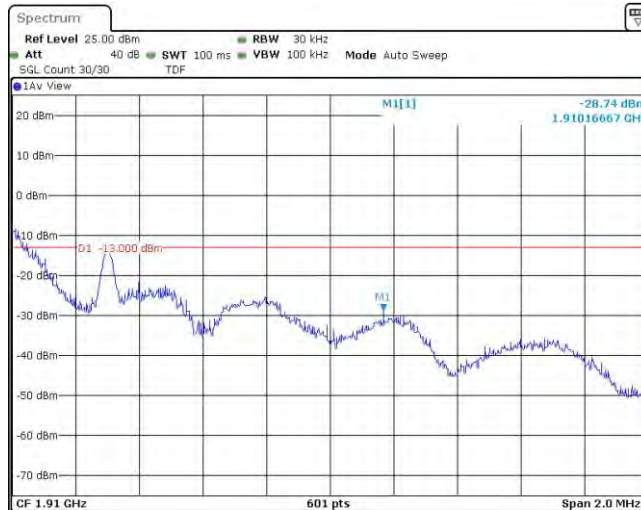

Band2-1.4MHz-16QAM-19193-1RB#0