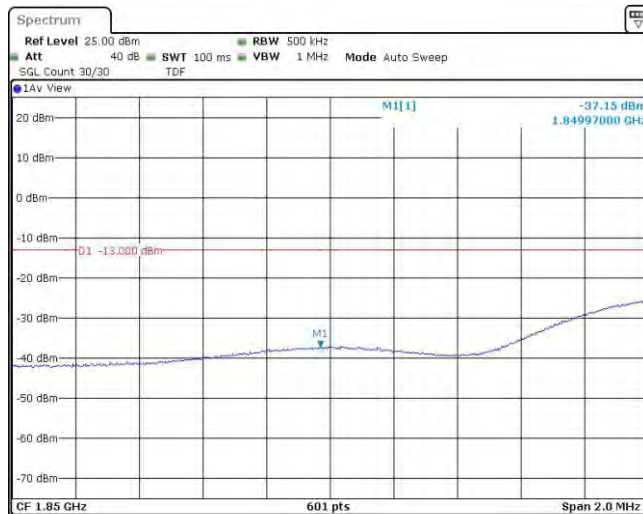

Band2-20MHz-QPSK-18700-1RB#99