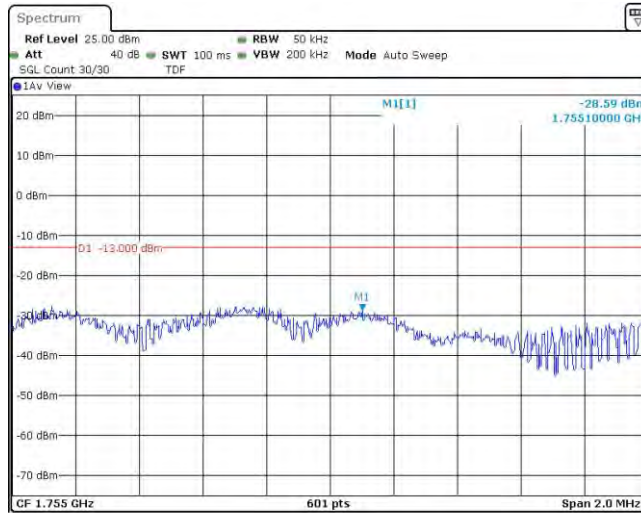

Band4-1.4MHz-16QAM-20393-1RB#0

Band4-1.4MHz-16QAM-20393-1RB#5

Band4-1.4MHz-16QAM-20393-6RB#0

Band4-3MHz-QPSK-19965-1RB#0

Band4-3MHz-QPSK-19965-1RB#14

Band4-3MHz-QPSK-19965-15RB#0

Band4-3MHz-QPSK-20385-1RB#0