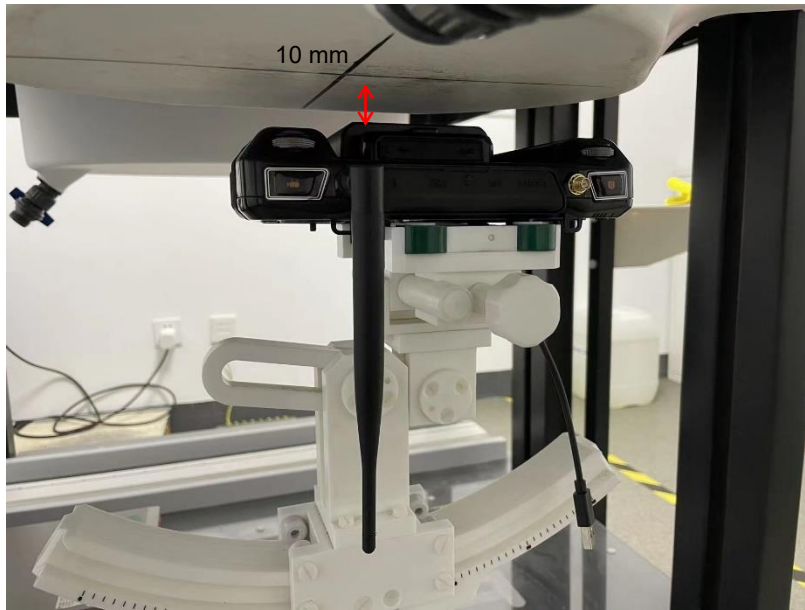

TEST SETUP PHOTOS

OFDM TX Antenna

H-Front Side(0mm)

H-Back Side(0mm)

H-Top Edge(0mm)

H-Front Side(10mm)

H-Back Side(10mm)

H-Top Edge(10mm)

V-Front Side(0mm)

V-Back Side(0mm)

V-Front Side(10mm)

V-Back Side(10mm)

WLAN/BT Antenna

Front Side(0mm)

Front Side(10mm)