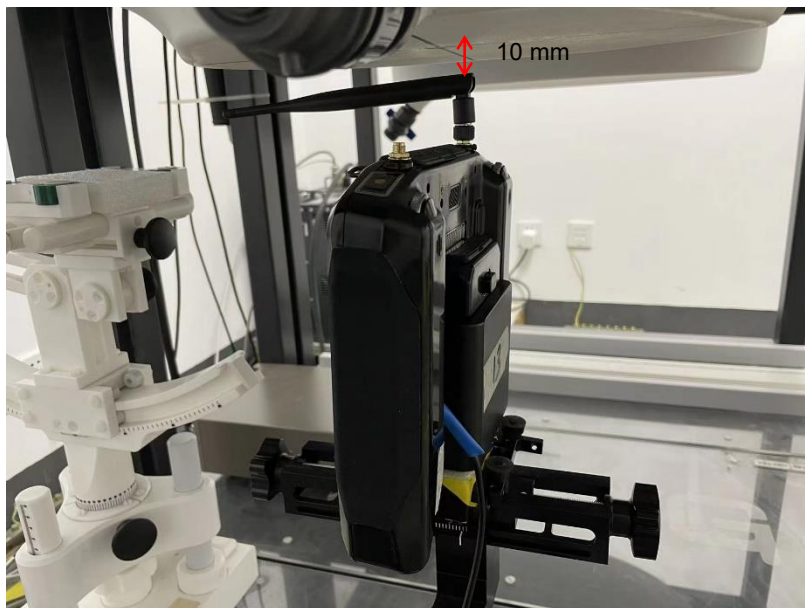

TEST SETUP PHOTOS

OFDM TX Antenna

H-Front Side(0mm)

H-Back Side(0mm)

H-Top Edge(0mm)

H-Front Side(10mm)

H-Back Side(10mm)

H-Top Edge(10mm)

V-Front Side(0mm)

V-Back Side(0mm)

V-Front Side(10mm)

V-Back Side(10mm)

WLAN/BT Antenna

Front Side(0mm)

Front Side(10mm)