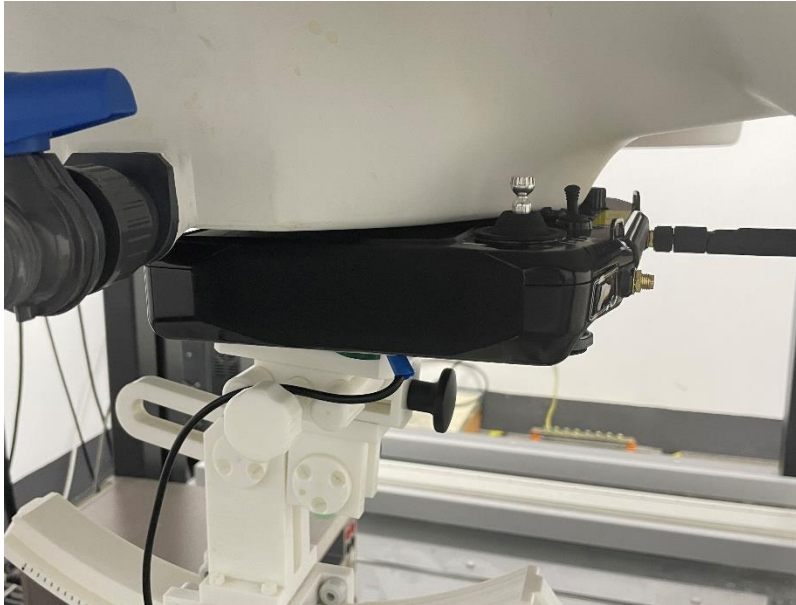

V-Front Side(0mm)

V-Back Side(0mm)

V-Front Side(10mm)

V-Back Side(10mm)

WLAN/BT Antenna

Front Side(0mm)

Front Side(10mm)