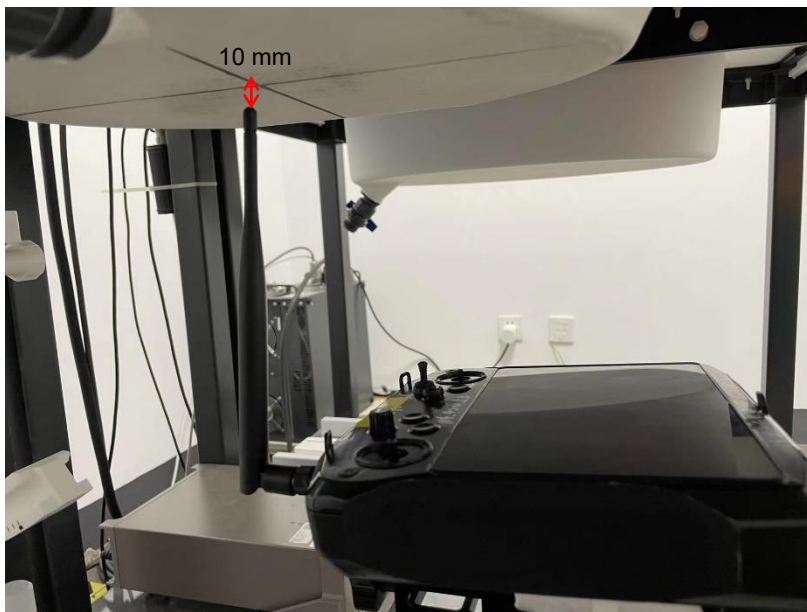

TEST SETUP PHOTOS

OFDM TX Antenna

H-Front Side(0mm)

H-Back Side(0mm)

H-Top Edge(0mm)

H-Front Side(10mm)

H-Back Side(10mm)

H-Top Edge(10mm)

V-Front Side(0mm)

V-Back Side(0mm)

V-Front Side(10mm)

V-Back Side(10mm)

WLAN/BT Antenna

Front Side(0mm)

Front Side(10mm)