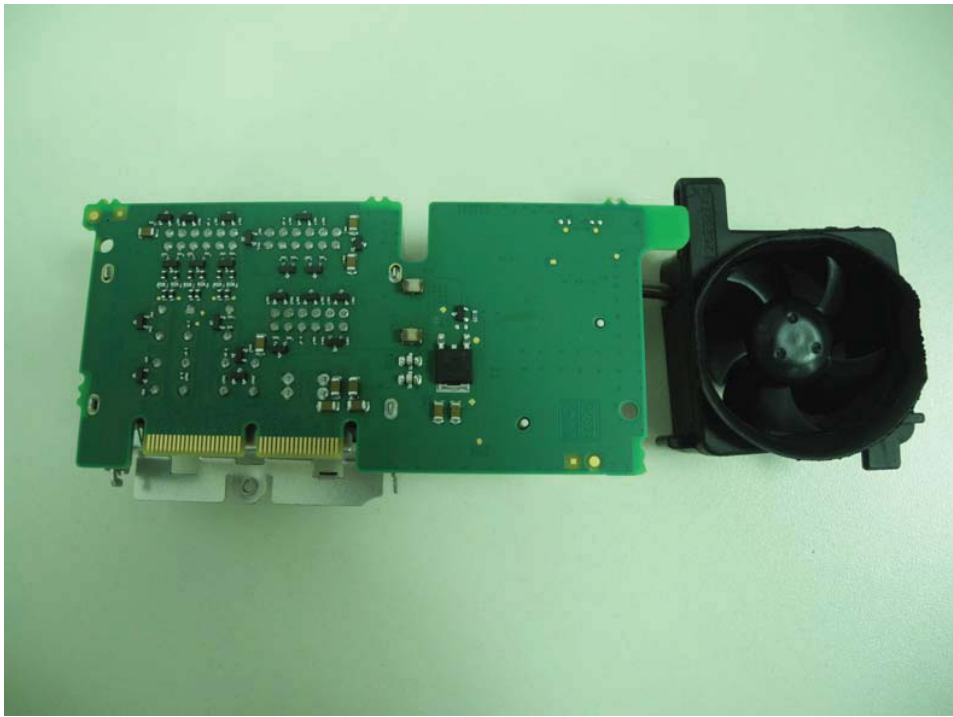

## Internal Photos of the EUT

LTE Modular  
FCC ID: YZP-VL200