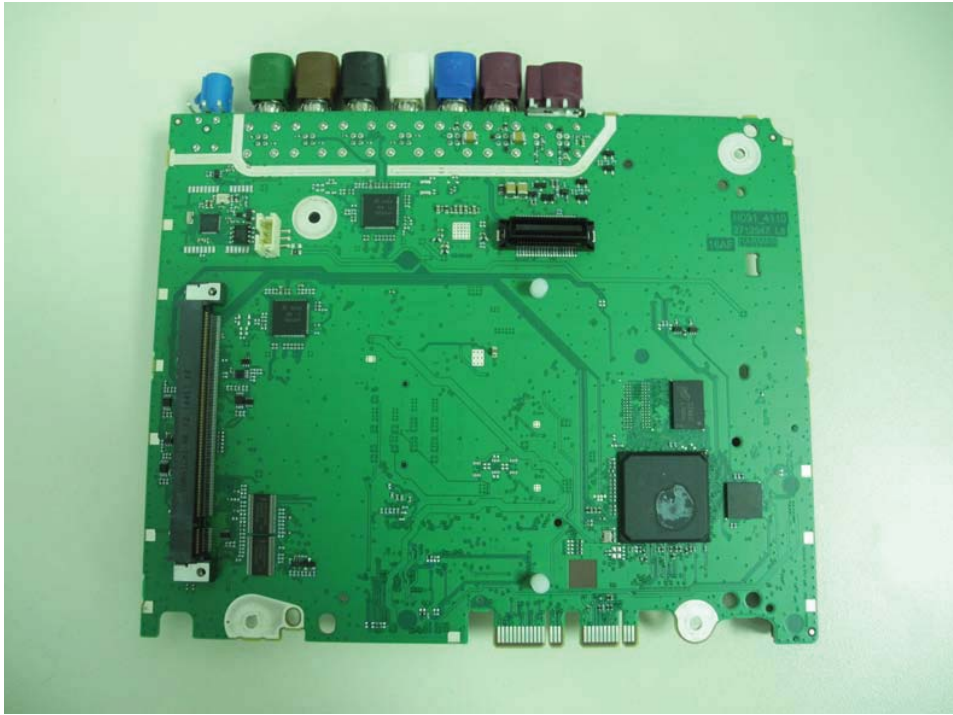

## Internal Photos of the EUT

LTE Modular  
FCC ID: YZP-VL200