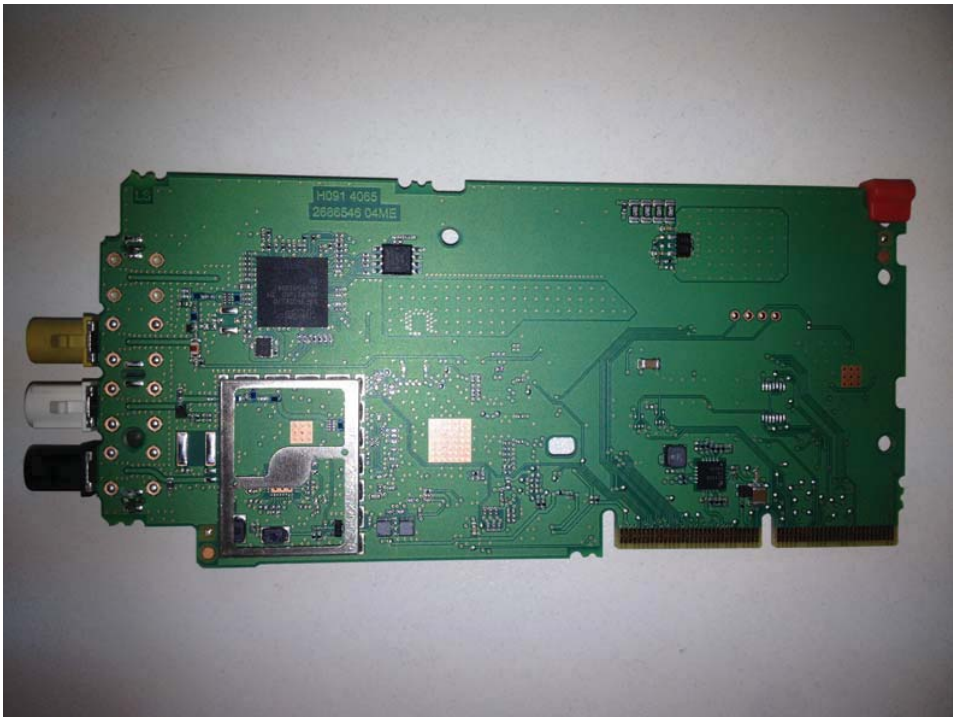

## Internal Photos of the EUT

LTE Modular  
FCC ID: YZP-VL200