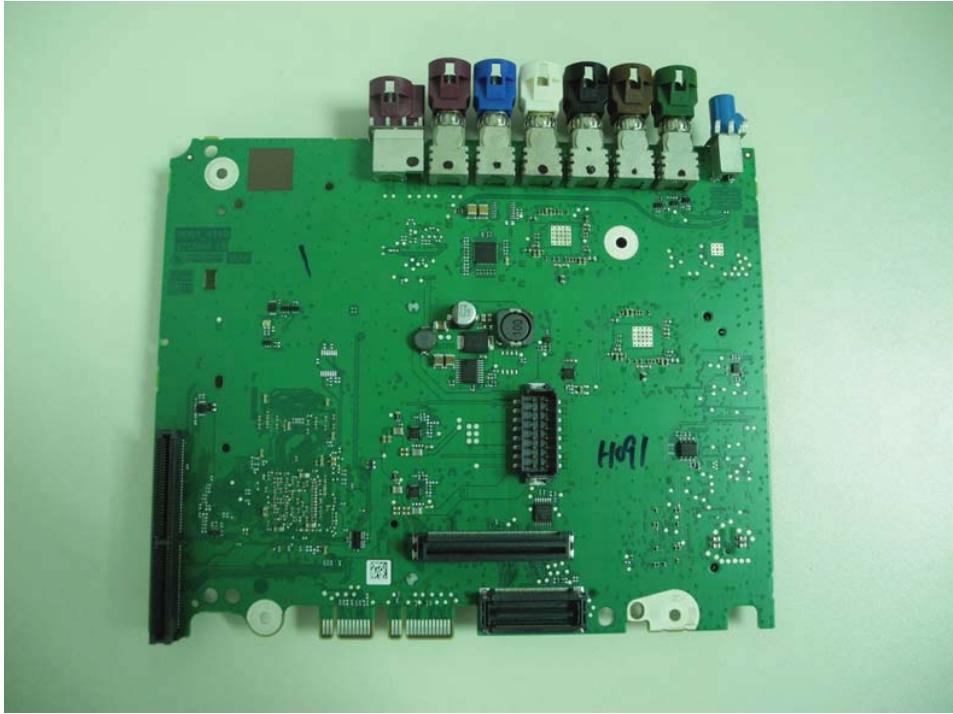

## Internal Photos of the EUT

LTE Modular  
FCC ID: YZP-VL200