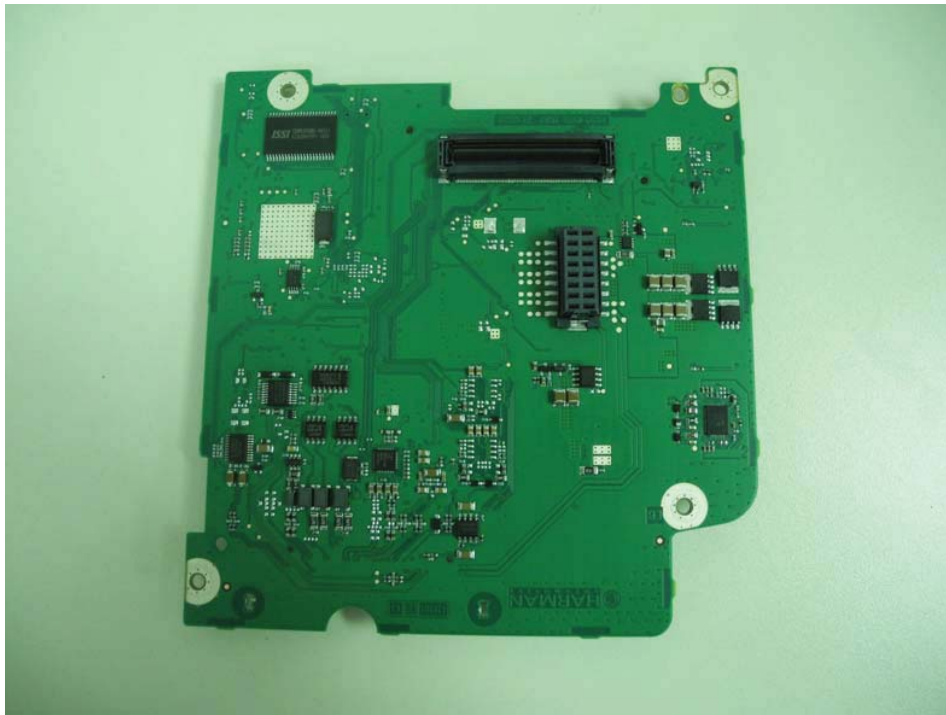

## Internal Photos of the EUT

LTE Modular  
FCC ID: YZP-VL200