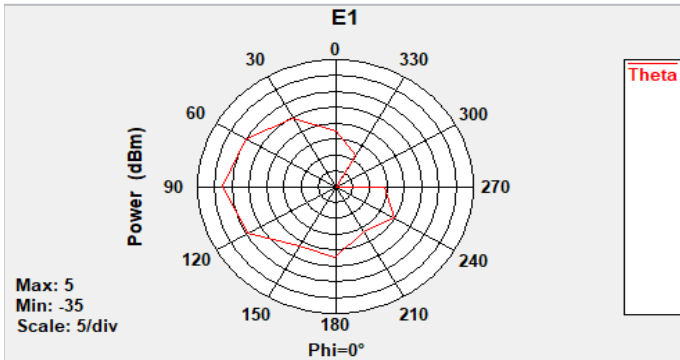

WLAN Antenna _ 5550MH