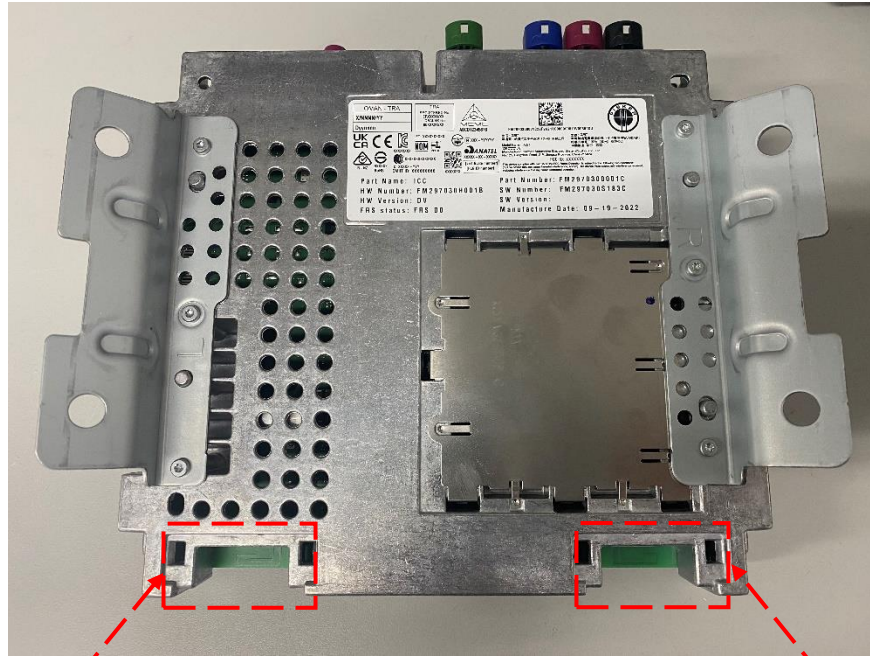

Fisker X297 ANTENNA TEST REPORT

1. Product Overview & Dimension

WLAN Antenna
(2.4-2.5GHz, 5.15-5.85GHz)

BT / WLAN Antenna
(2.4-2.5GHz, 5.15-5.85GHz)

2. Test Result

BT WLAN Antenna

Efficiency

BT Antenna after tuning			
Frequency (MHz)	Peak Gain (dB)	Efficiency (dB)	Efficiency (%)
2400	-3.66	-7.1	22%
2420	-3.29	-7.1	22%
2440	-3.44	-7.1	22%
2460	-3.45	-6.9	23%
2480	-3.53	-7.1	22%
2500	-3.56	-7.3	21%
5150	-2.66	-7.5	20%
5250	-2.23	-7.3	21%
5350	-1.19	-6.3	26%
5450	1.2	-5.5	32%
5470	1.13	-5.5	31%
5550	0.13	-6.3	26%
5650	-1.23	-7.0	22%
5725	-0.13	-7.3	21%
5750	-0.44	-7.2	22%
5800	-0.18	-6.8	24%
5850	0.66	-6.7	24%