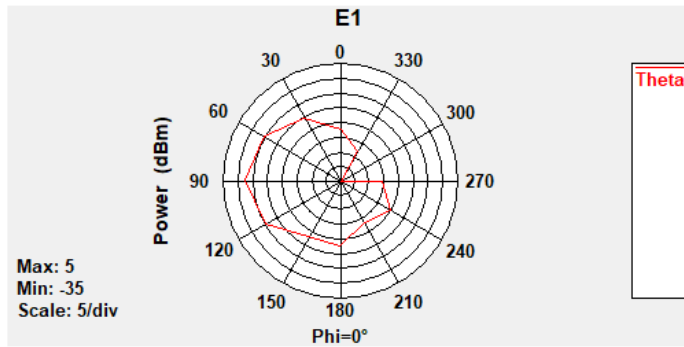

Fisker X297 ANTENNA TEST REPORT

1. Product Overview & Dimension

WLAN Antenna
(2.4-2.5GHz, 5.15-5.85GHz)

BT / WLAN Antenna
(2.4-2.5GHz, 5.15-5.85GHz)

2. Test Result

BT WLAN Antenna

Efficiency

BT Antenna after tuning			
Frequency (MHz)	Peak Gain (dB)	Efficiency (dB)	Efficiency (%)
2400	-3.66	-7.1	22%
2420	-3.29	-7.1	22%
2440	-3.44	-7.1	22%
2460	-3.45	-6.9	23%
2480	-3.53	-7.1	22%
2500	-3.56	-7.3	21%
5150	-2.66	-7.5	20%
5250	-2.23	-7.3	21%
5350	-1.19	-6.3	26%
5450	1.2	-5.5	32%
5470	1.13	-5.5	31%
5550	0.13	-6.3	26%
5650	-1.23	-7.0	22%
5725	-0.13	-7.3	21%
5750	-0.44	-7.2	22%
5800	-0.18	-6.8	24%
5850	0.66	-6.7	24%

WLAN Antenna

Efficiency

WLAN 2.4G 5G Ant			
Frequency (MHz)	Peak Gain (dB)	Efficiency (dB)	Efficiency (%)
2400	-6.33	-10.2	11%
2420	-4.97	-9.4	13%
2440	-4.08	-8.6	15%
2460	-4.91	-8.8	15%
2480	-5.89	-9.2	13%
2500	-7.49	-10.0	11%
5150	1.53	-6.6	24%
5250	0.75	-6.7	24%
5350	1.31	-6.1	27%
5450	1.57	-6.0	28%
5470	2.09	-5.6	31%
5550	1.09	-6.3	26%
5650	1.24	-5.5	32%
5725	0.85	-5.6	31%
5750	0.54	-5.8	30%
5800	0.03	-6.6	24%
5850	0.16	-6.4	26%

3. Radiation Pattern

BT WLAN Antenna

BT WLAN Antenna _ 2450MHz

BT WLAN Antenna _ 5550MHz

WLAN Antenna

2450MHz

5550MHz

WLAN Antenna _ 2450MHz