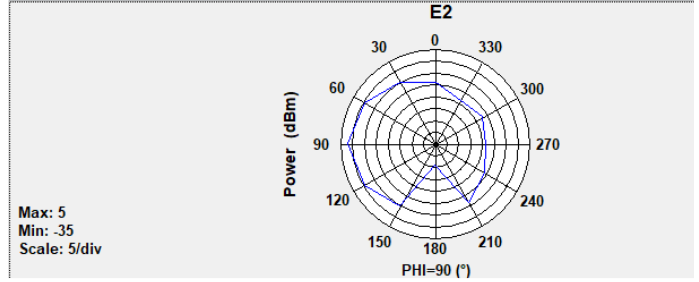

3. Radiation Pattern

BT WLAN Antenna

BT WLAN Antenna _ 2450MHz

BT WLAN Antenna _ 5550MHz

WLAN Antenna

2450MHz

5550MHz

WLAN Antenna _ 2450MHz