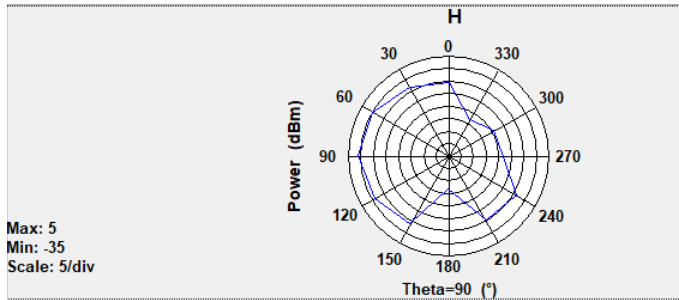

BT WLAN Antenna _ 2450MHz