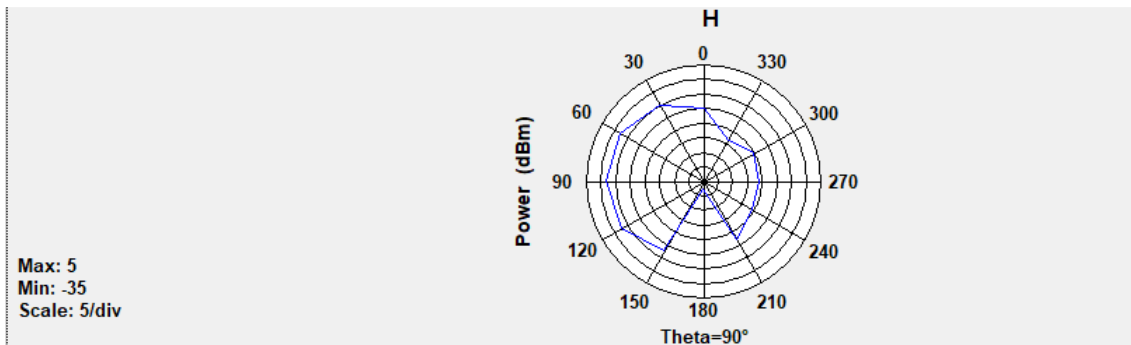

3. Radiation Pattern

BT WLAN Antenna

BT WLAN Antenna _ 2450MHz

BT WLAN Antenna _ 5550MHz

WLAN Antenna

2450MHz

5550MHz

WLAN Antenna _ 2450MHz