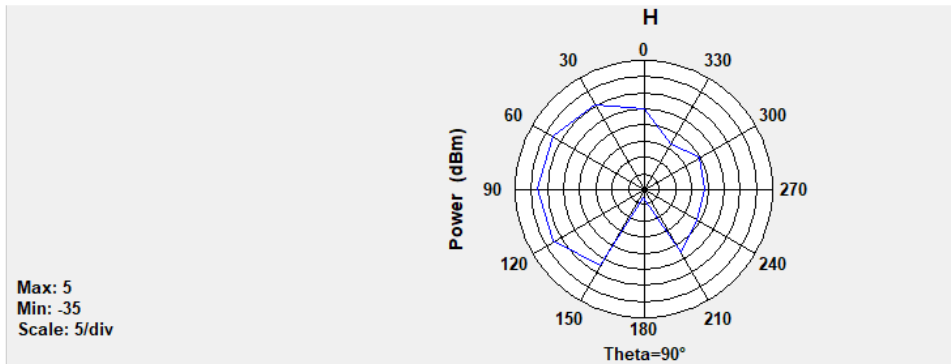

WLAN Antenna _ 5550MH