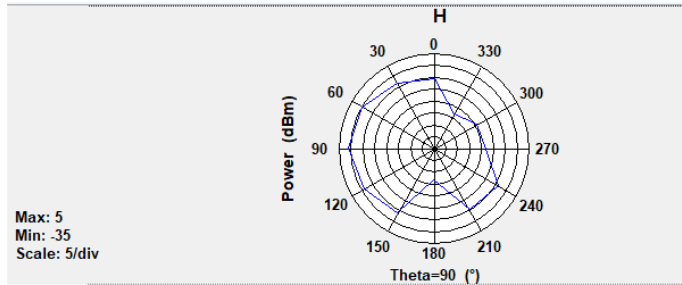

WLAN Antenna

Efficiency

WLAN 2.4G 5G Ant			
Frequency (MHz)	Peak Gain (dB)	Efficiency (dB)	Efficiency (%)
2400	-6.33	-10.2	11%
2420	-4.97	-9.4	13%
2440	-4.08	-8.6	15%
2460	-4.91	-8.8	15%
2480	-5.89	-9.2	13%
2500	-7.49	-10.0	11%
5150	1.53	-6.6	24%
5250	0.75	-6.7	24%
5350	1.31	-6.1	27%
5450	1.57	-6.0	28%
5470	2.09	-5.6	31%
5550	1.09	-6.3	26%
5650	1.24	-5.5	32%
5725	0.85	-5.6	31%
5750	0.54	-5.8	30%
5800	0.03	-6.6	24%
5850	0.16	-6.4	26%

3. Radiation Pattern

BT WLAN Antenna

BT WLAN Antenna _ 2450MHz

BT WLAN Antenna _ 5550MHz

WLAN Antenna

2450MHz

5550MHz

WLAN Antenna _ 2450MHz