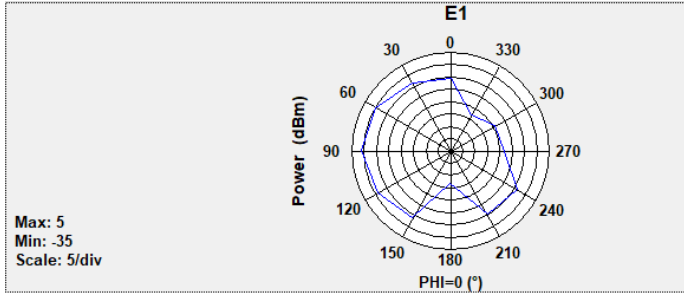

BT WLAN Antenna _ 2450MHz