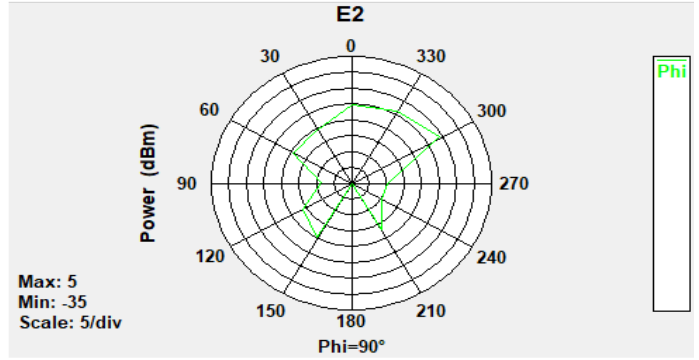

WLAN Antenna _ 5550MH