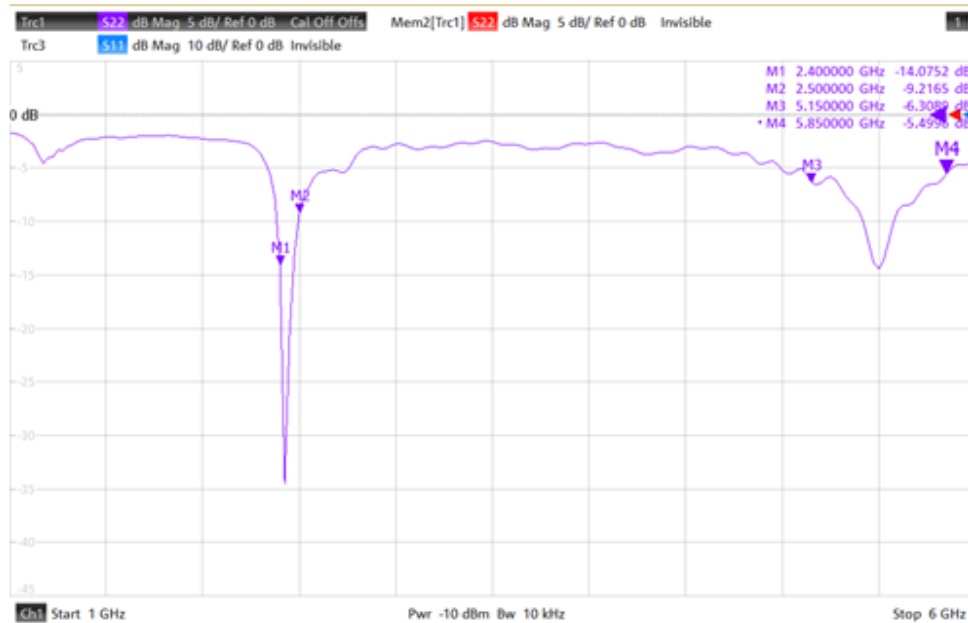

Fisker X297 ANTENNA TEST REPORT

1. Product Overview & Dimension

WLAN Antenna
(2.4-2.5GHz, 5.15-5.85GHz)

BT / WLAN Antenna
(2.4-2.5GHz, 5.15-5.85GHz)

2. Test Result

BT WLAN Antenna

Efficiency

BT Antenna after tuning			
Frequency (MHz)	Peak Gain (dB)	Efficiency (dB)	Efficiency (%)
2400	-3.66	-7.1	22%
2420	-3.29	-7.1	22%
2440	-3.44	-7.1	22%
2460	-3.45	-6.9	23%
2480	-3.53	-7.1	22%
2500	-3.56	-7.3	21%
5150	-2.66	-7.5	20%
5250	-2.23	-7.3	21%
5350	-1.19	-6.3	26%
5450	1.2	-5.5	32%
5470	1.13	-5.5	31%
5550	0.13	-6.3	26%
5650	-1.23	-7.0	22%
5725	-0.13	-7.3	21%
5750	-0.44	-7.2	22%
5800	-0.18	-6.8	24%
5850	0.66	-6.7	24%

WLAN Antenna

Efficiency

WLAN 2.4G 5G Ant			
Frequency (MHz)	Peak Gain (dB)	Efficiency (dB)	Efficiency (%)
2400	-6.33	-10.2	11%
2420	-4.97	-9.4	13%
2440	-4.08	-8.6	15%
2460	-4.91	-8.8	15%
2480	-5.89	-9.2	13%
2500	-7.49	-10.0	11%
5150	1.53	-6.6	24%
5250	0.75	-6.7	24%
5350	1.31	-6.1	27%
5450	1.57	-6.0	28%
5470	2.09	-5.6	31%
5550	1.09	-6.3	26%
5650	1.24	-5.5	32%
5725	0.85	-5.6	31%
5750	0.54	-5.8	30%
5800	0.03	-6.6	24%
5850	0.16	-6.4	26%