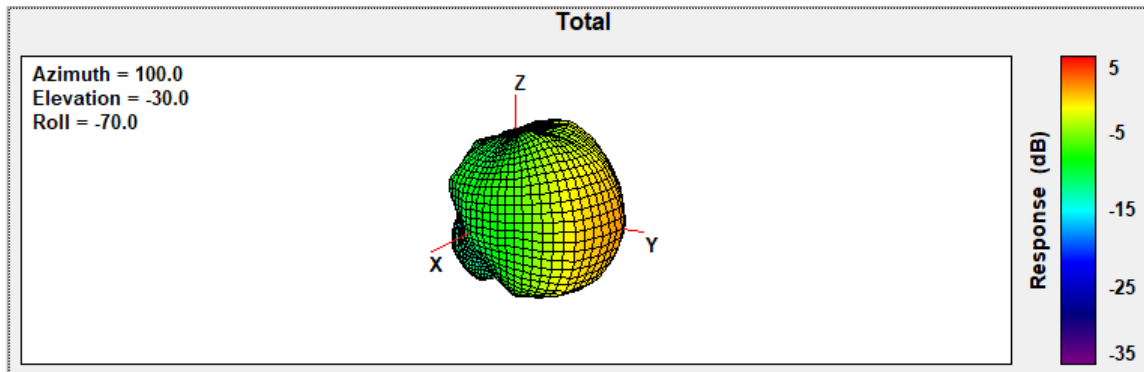

3. Radiation Pattern

BT WLAN Antenna

BT WLAN Antenna _ 2450MHz

BT WLAN Antenna _ 5550MHz

WLAN Antenna

2450MHz

5550MHz

WLAN Antenna _ 2450MHz