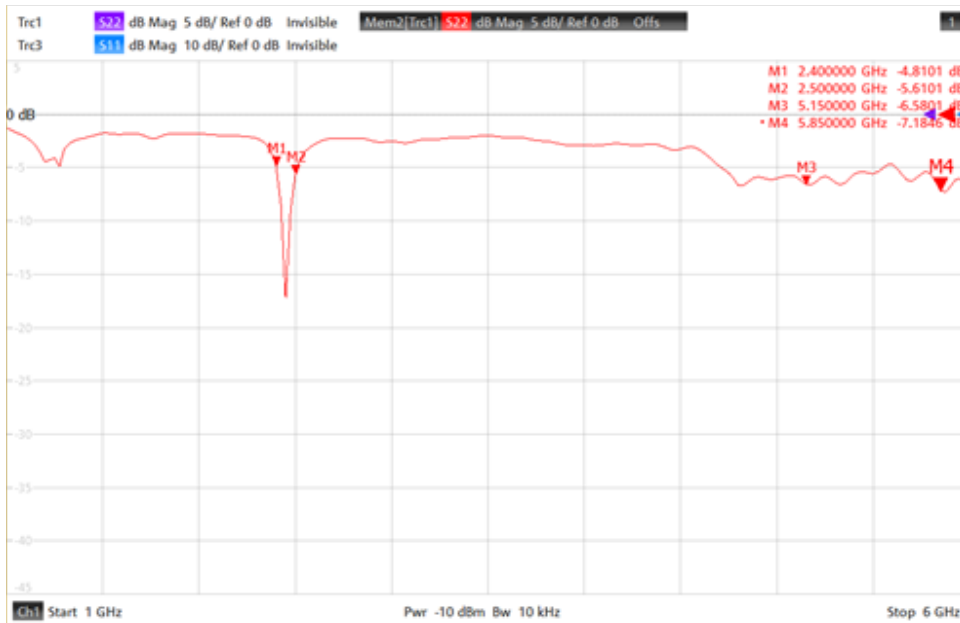

Fisker X297 ANTENNA TEST REPORT

1. Product Overview & Dimension

WLAN Antenna
(2.4-2.5GHz, 5.15-5.85GHz)

BT / WLAN Antenna
(2.4-2.5GHz, 5.15-5.85GHz)

2. Test Result

BT WLAN Antenna

Efficiency

BT Antenna after tuning			
Frequency (MHz)	Peak Gain (dB)	Efficiency (dB)	Efficiency (%)
2400	-3.66	-7.1	22%
2420	-3.29	-7.1	22%
2440	-3.44	-7.1	22%
2460	-3.45	-6.9	23%
2480	-3.53	-7.1	22%
2500	-3.56	-7.3	21%
5150	-2.66	-7.5	20%
5250	-2.23	-7.3	21%
5350	-1.19	-6.3	26%
5450	1.2	-5.5	32%
5470	1.13	-5.5	31%
5550	0.13	-6.3	26%
5650	-1.23	-7.0	22%
5725	-0.13	-7.3	21%
5750	-0.44	-7.2	22%
5800	-0.18	-6.8	24%
5850	0.66	-6.7	24%

WLAN Antenna

Efficiency

WLAN 2.4G 5G Ant			
Frequency (MHz)	Peak Gain (dB)	Efficiency (dB)	Efficiency (%)
2400	-6.33	-10.2	11%
2420	-4.97	-9.4	13%
2440	-4.08	-8.6	15%
2460	-4.91	-8.8	15%
2480	-5.89	-9.2	13%
2500	-7.49	-10.0	11%
5150	1.53	-6.6	24%
5250	0.75	-6.7	24%
5350	1.31	-6.1	27%
5450	1.57	-6.0	28%
5470	2.09	-5.6	31%
5550	1.09	-6.3	26%
5650	1.24	-5.5	32%
5725	0.85	-5.6	31%
5750	0.54	-5.8	30%
5800	0.03	-6.6	24%
5850	0.16	-6.4	26%