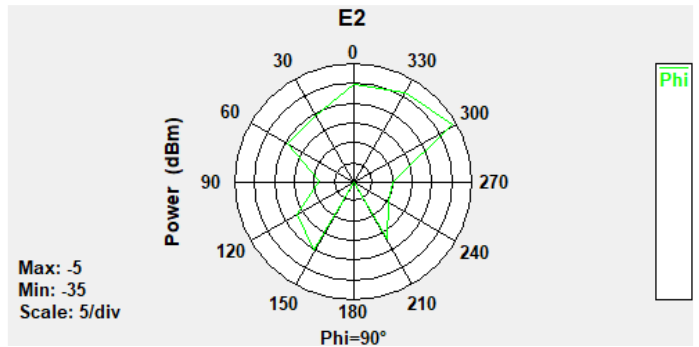

Fisker X297 ANTENNA TEST REPORT

1. Product Overview & Dimension

WLAN Antenna
(2.4-2.5GHz, 5.15-5.85GHz)

BT / WLAN Antenna
(2.4-2.5GHz, 5.15-5.85GHz)

2. Test Result

BT WLAN Antenna

Efficiency

BT Antenna after tuning			
Frequency (MHz)	Peak Gain (dB)	Efficiency (dB)	Efficiency (%)
2400	-3.66	-7.1	22%
2420	-3.29	-7.1	22%
2440	-3.44	-7.1	22%
2460	-3.45	-6.9	23%
2480	-3.53	-7.1	22%
2500	-3.56	-7.3	21%
5150	-2.66	-7.5	20%
5250	-2.23	-7.3	21%
5350	-1.19	-6.3	26%
5450	1.2	-5.5	32%
5470	1.13	-5.5	31%
5550	0.13	-6.3	26%
5650	-1.23	-7.0	22%
5725	-0.13	-7.3	21%
5750	-0.44	-7.2	22%
5800	-0.18	-6.8	24%
5850	0.66	-6.7	24%

WLAN Antenna

Efficiency

WLAN 2.4G 5G Ant			
Frequency (MHz)	Peak Gain (dB)	Efficiency (dB)	Efficiency (%)
2400	-6.33	-10.2	11%
2420	-4.97	-9.4	13%
2440	-4.08	-8.6	15%
2460	-4.91	-8.8	15%
2480	-5.89	-9.2	13%
2500	-7.49	-10.0	11%
5150	1.53	-6.6	24%
5250	0.75	-6.7	24%
5350	1.31	-6.1	27%
5450	1.57	-6.0	28%
5470	2.09	-5.6	31%
5550	1.09	-6.3	26%
5650	1.24	-5.5	32%
5725	0.85	-5.6	31%
5750	0.54	-5.8	30%
5800	0.03	-6.6	24%
5850	0.16	-6.4	26%

3. Radiation Pattern

BT WLAN Antenna

BT WLAN Antenna _ 2450MHz

BT WLAN Antenna _ 5550MHz

WLAN Antenna

2450MHz

5550MHz

WLAN Antenna _ 2450MHz