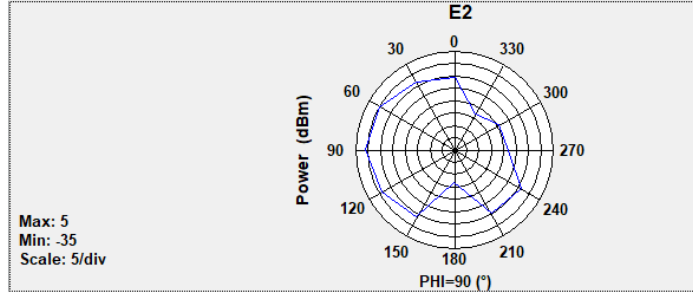

BT WLAN Antenna _ 2450MHz