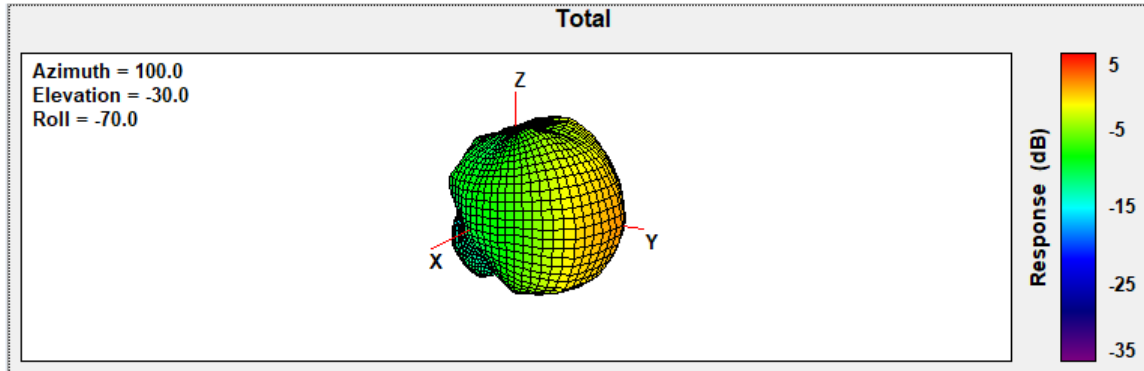

3. Radiation Pattern

BT WLAN Antenna

BT WLAN Antenna _ 2450MHz

BT WLAN Antenna _ 5550MHz

WLAN Antenna

2450MHz

5550MHz

WLAN Antenna _ 2450MHz