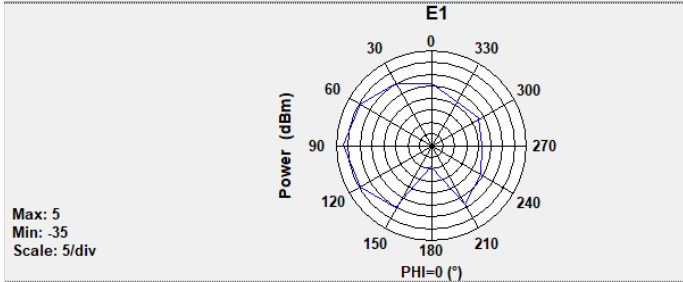

3. Radiation Pattern

BT WLAN Antenna

BT WLAN Antenna _ 2450MHz

BT WLAN Antenna _ 5550MHz

WLAN Antenna

2450MHz

5550MHz

WLAN Antenna _ 2450MHz