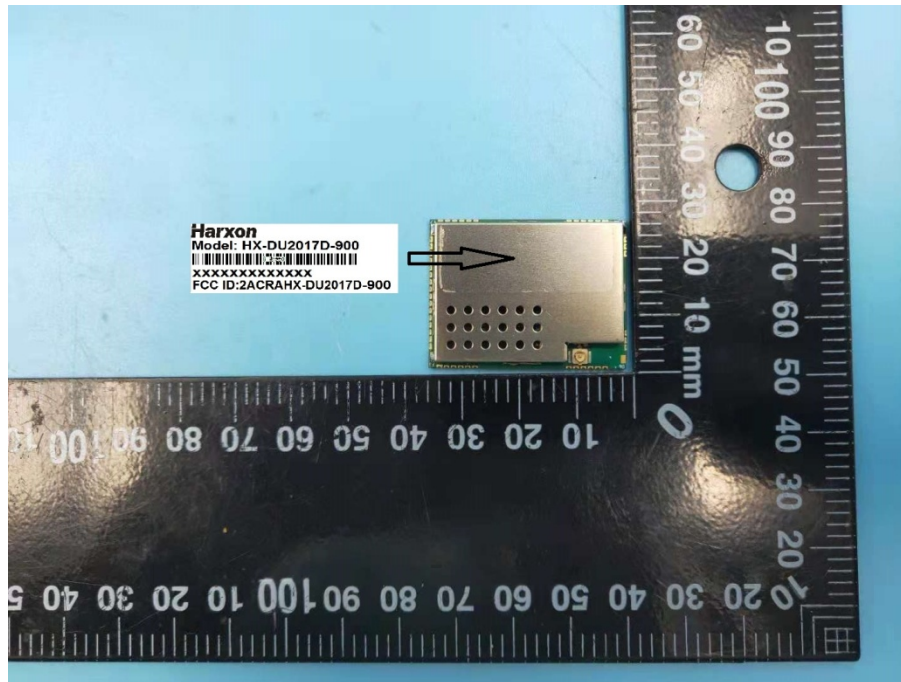

## FCC ID: 2ACRAHX-DU2017D-900

### External Photos

#### 1. EUT front view