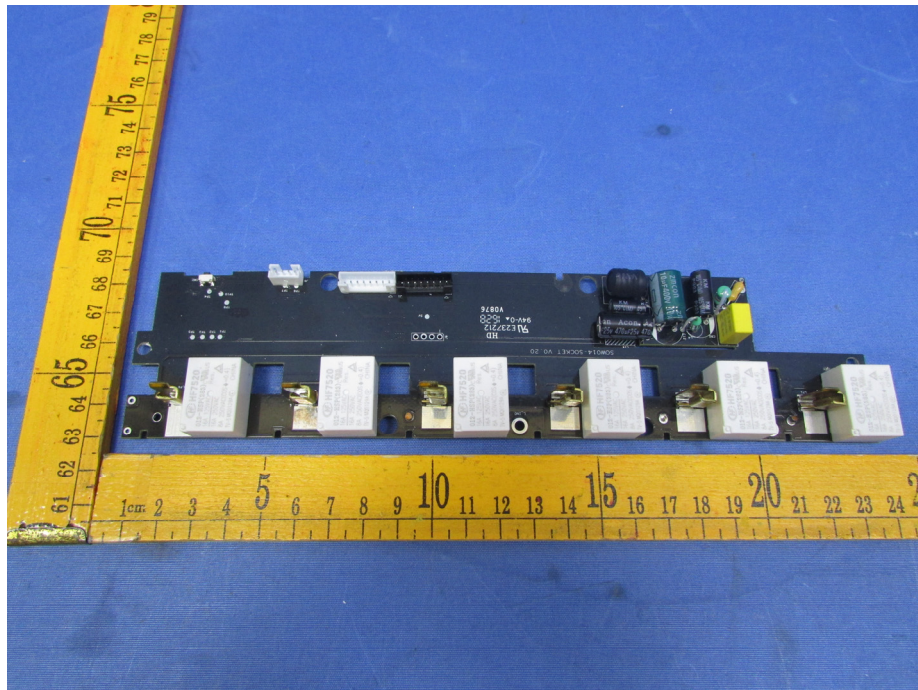

Reference No.: WTS16S0654324E

Waltek Services (Shenzhen) Co.,Ltd.
<http://www.waltek.com.cn>

Reference No.: WTS16S0654324E

Reference No.: WTS16S0654324E

Reference No.: WTS16S0654324E