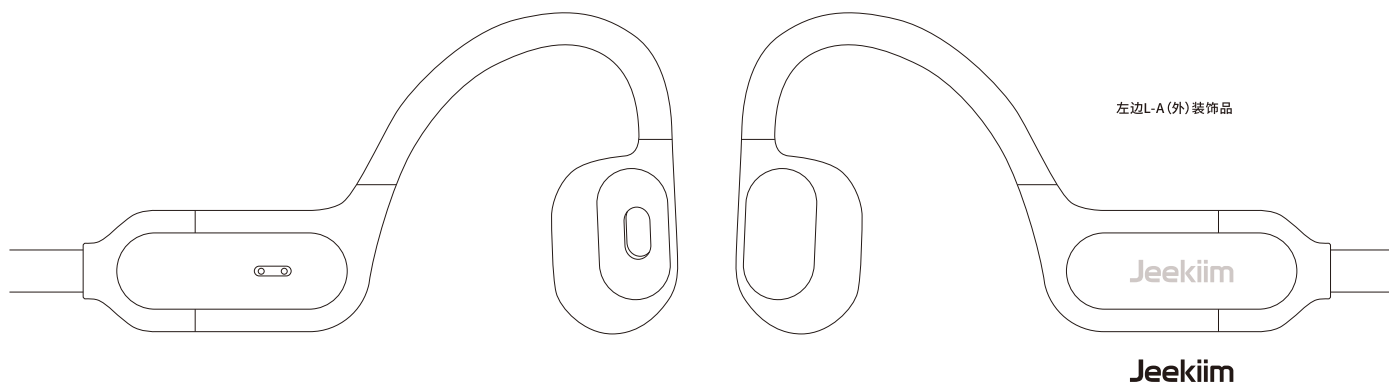

君汇N6丝印

右边R-B(内)装饰品

左边L-B(内)装饰品

Model:N6
Input:5V=120mA
FCC ID:2ACF8-N6
Manufacturer:
Shenzhen RDT Digital Technology Co.,Ltd.

潘通号: Pantone cool gray 3c