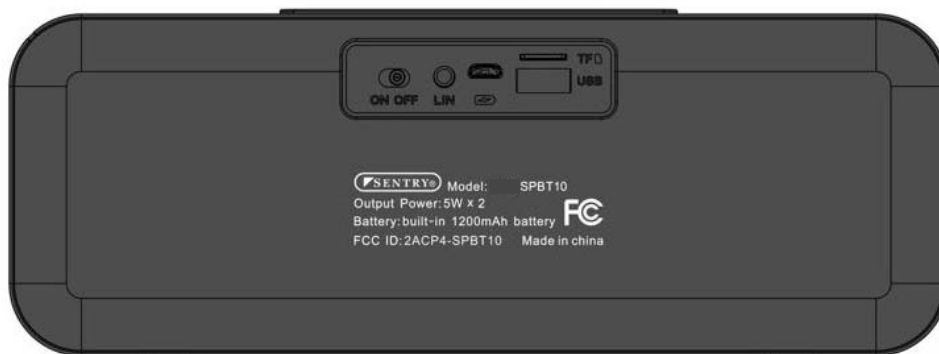

SPBT10

T6带U

logo尺寸：62mm*18mm

字符丝印白色

黑壳打样：2套