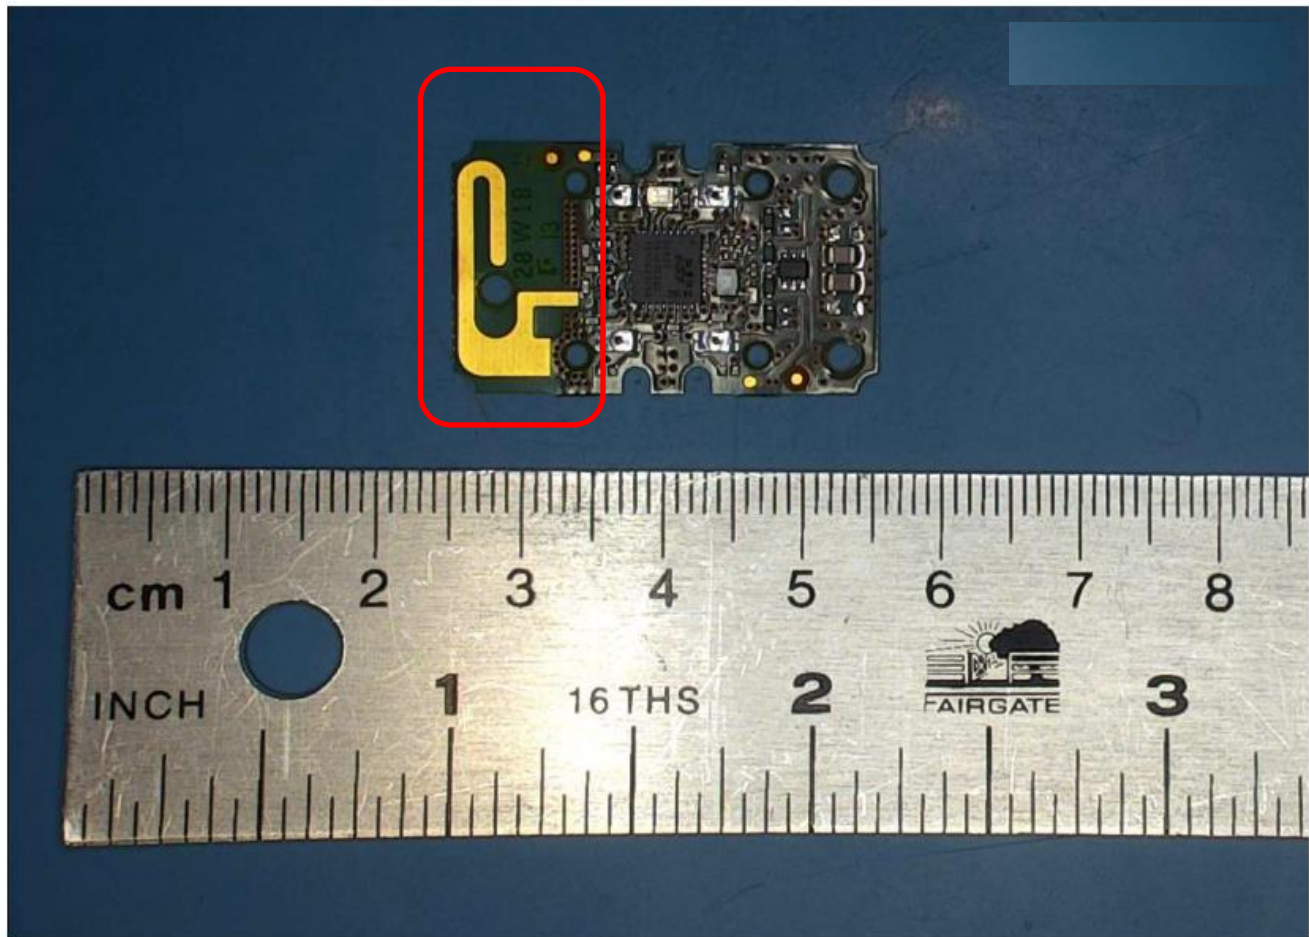

INTERNAL PHOTOS OF EQUIPMENT

FCCID: 2ACN8-ZLGP1X

LCIE

LCIE SUD EST
Laboratoire de Moirans
Z.I. Centr'Alp
170, Rue de Chatagnon
38430 MOIRANS – France

L C I E

LCIE SUD EST
Laboratoire de Moirans
Z.I. Centr'Alp
170, Rue de Chatagnon
38430 MOIRANS – France