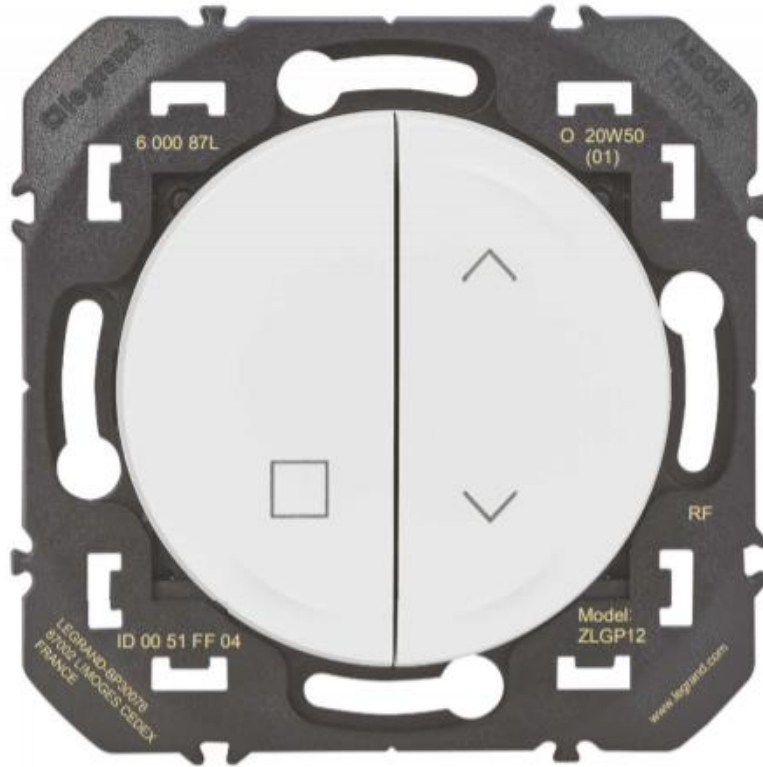

ZLGP14

LCIE SUD EST
Laboratoire de Moirans
Z.I. Centr'Alp
170, Rue de Chatagnon
38430 MOIRANS - FRANCE