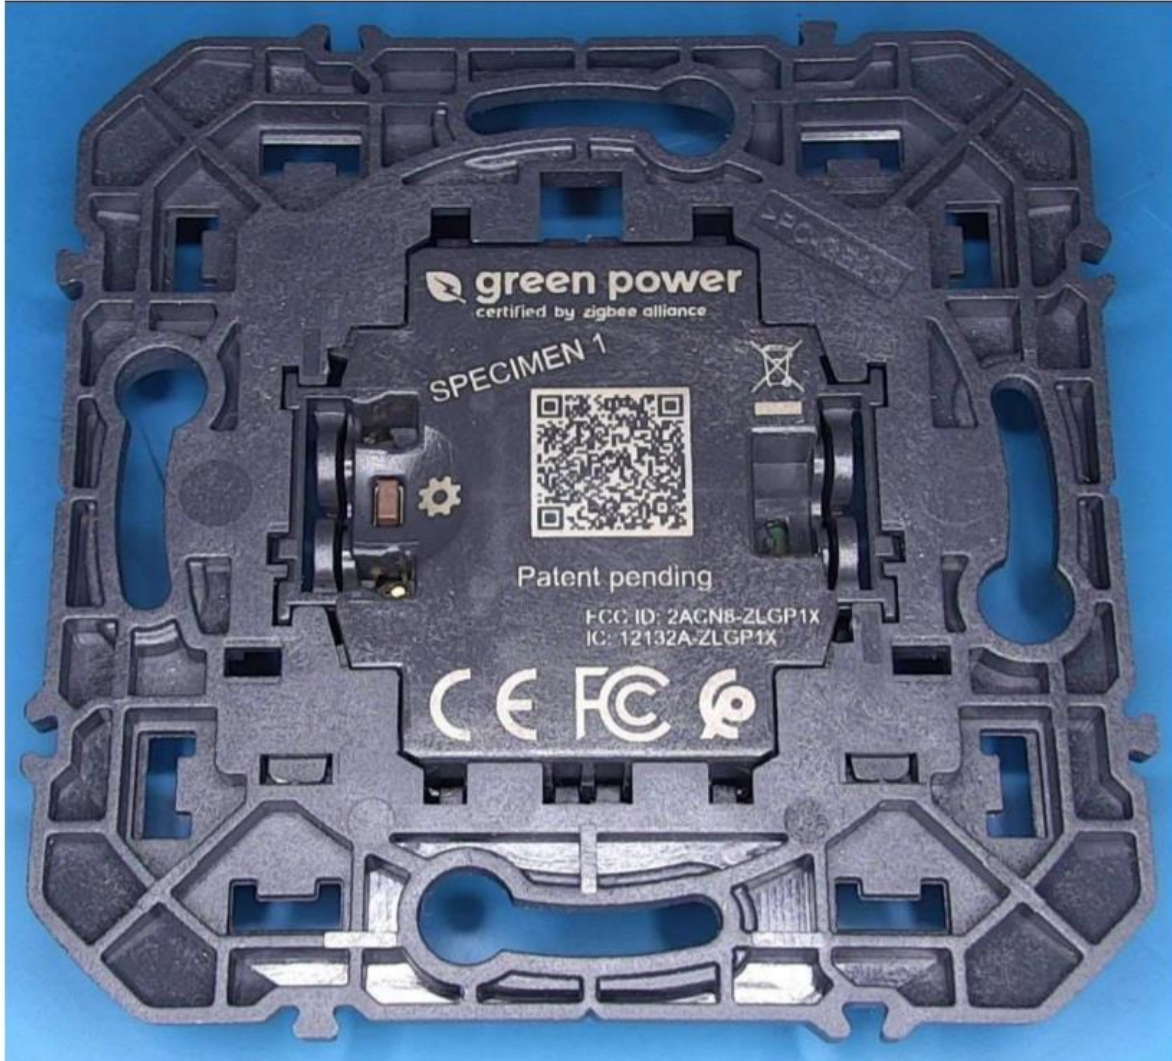

ZLGP12

LCIE SUD EST
Laboratoire de Moirans
Z.I. Centr'Alp
170, Rue de Chatagnon
38430 MOIRANS - FRANCE

b. Rear View