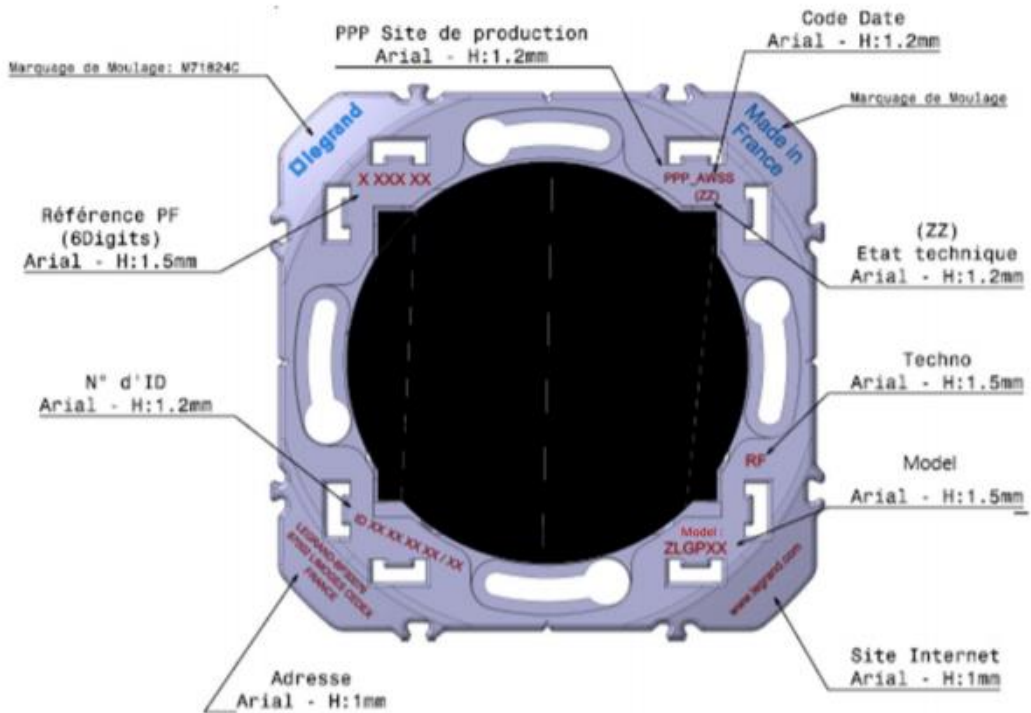

**LCIE SUD EST**  
 Laboratoire de Moirans  
 Z.I. Centr'Alp  
 170, Rue de Chatagnon  
 38430 MOIRANS - FRANCE

**PRODUCT LABELING**

**FCCID: 2ACN8-ZLGP1X**

Type: \_\_\_\_\_ **Engraved**  
 Emplacement on product: \_\_\_\_\_ **Photo provided**

**a. Front View**

**LCIE SUD EST**  
Laboratoire de Moirans  
Z.I. Centr'Alp  
170, Rue de Chatagnon  
38430 MOIRANS - FRANCE

b. Rear View

**LCIE SUD EST**  
Laboratoire de Moirans  
Z.I. Centr'Alp  
170, Rue de Chatagnon  
38430 MOIRANS - FRANCE