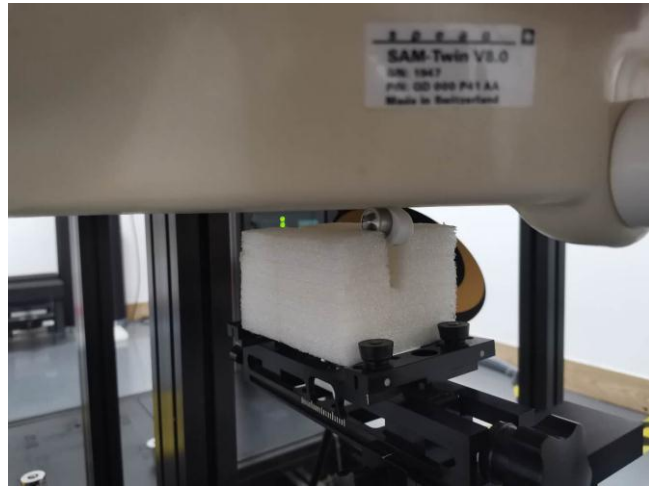

Liquid depth phantom

Bottom 0mm

Left 0mm

Right 0mm

Touch 0mm