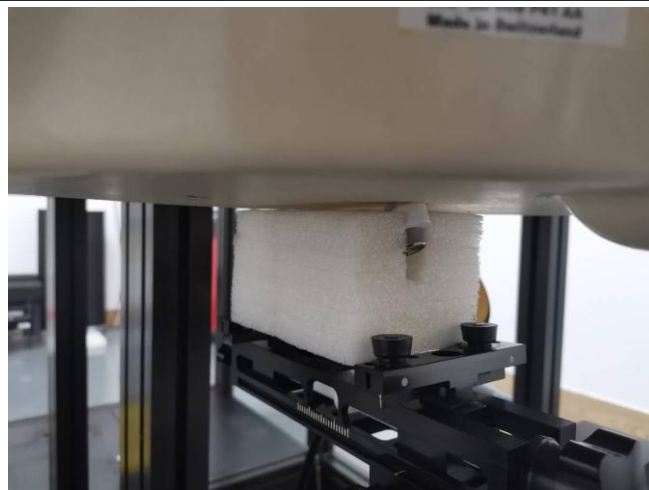

Liquid depth phantom

Bottom 0mm

Left 0mm

Right 0mm

Touch 0mm