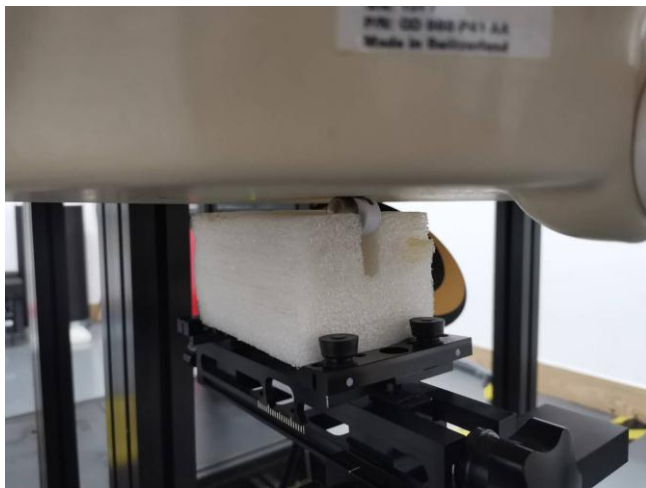

## SAR Test Setup Photos

Liquid depth phantom

Bottom 0mm

Left 0mm

Right 0mm

Touch 0mm