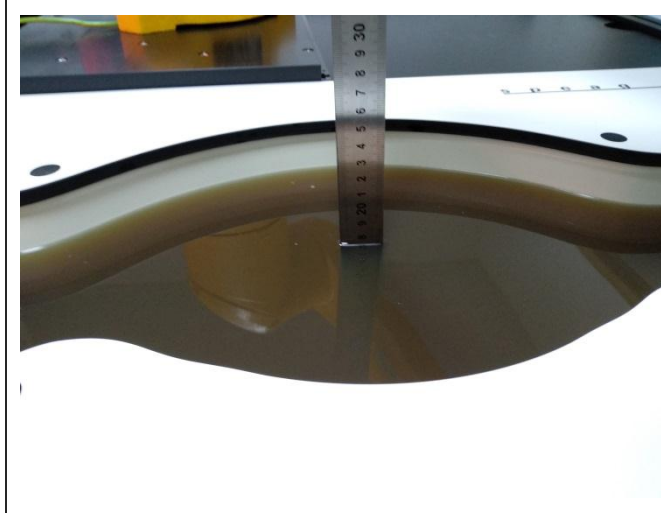

## SAR Test Setup Photos

Liquid depth phantom

Bottom 0mm

Left 0mm

Right 0mm

Touch 0mm