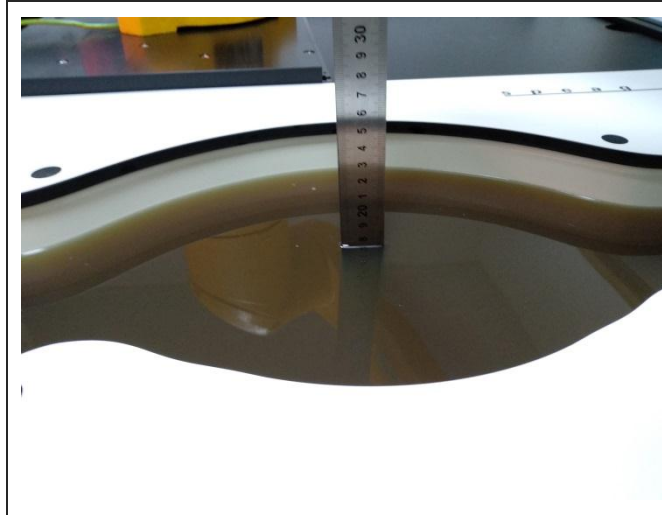

## SAR Test Setup Photos

Liquid depth phantom

Bottom 0mm

Front 0mm

Rear 0mm

Right 0mm