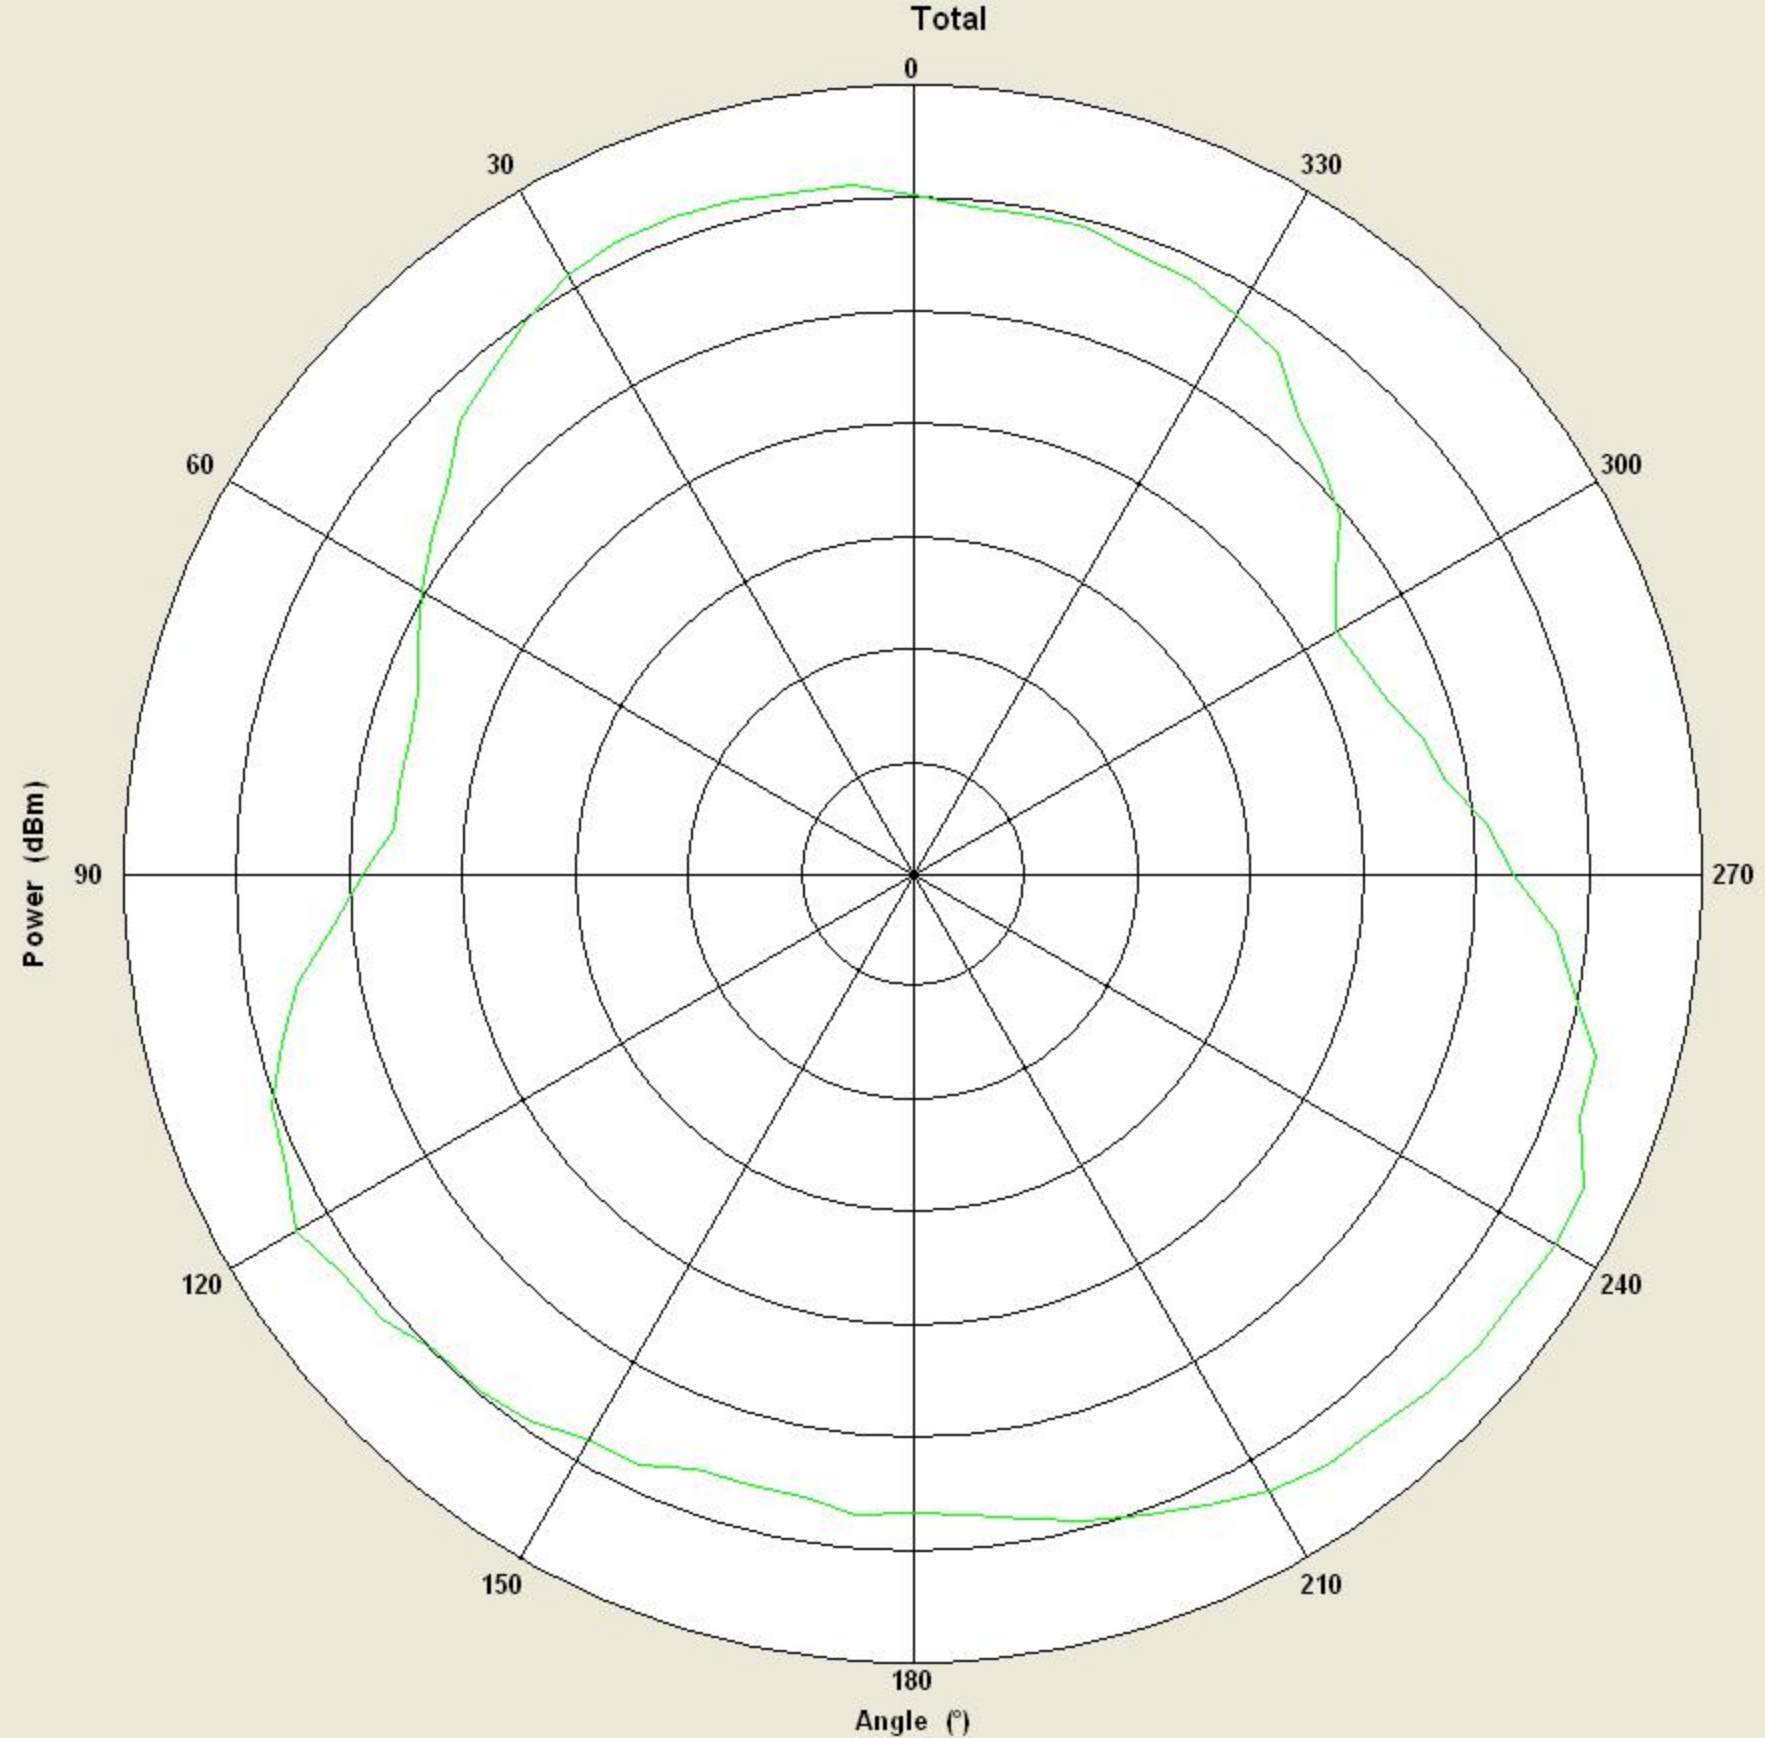

2402 MHz

Max: 2  
Min: -12  
Scale: 2/div

2441 MHz

Max: 2  
Min: -12  
Scale: 2/div

Max: 2  
Min: -12  
Scale: 2/div