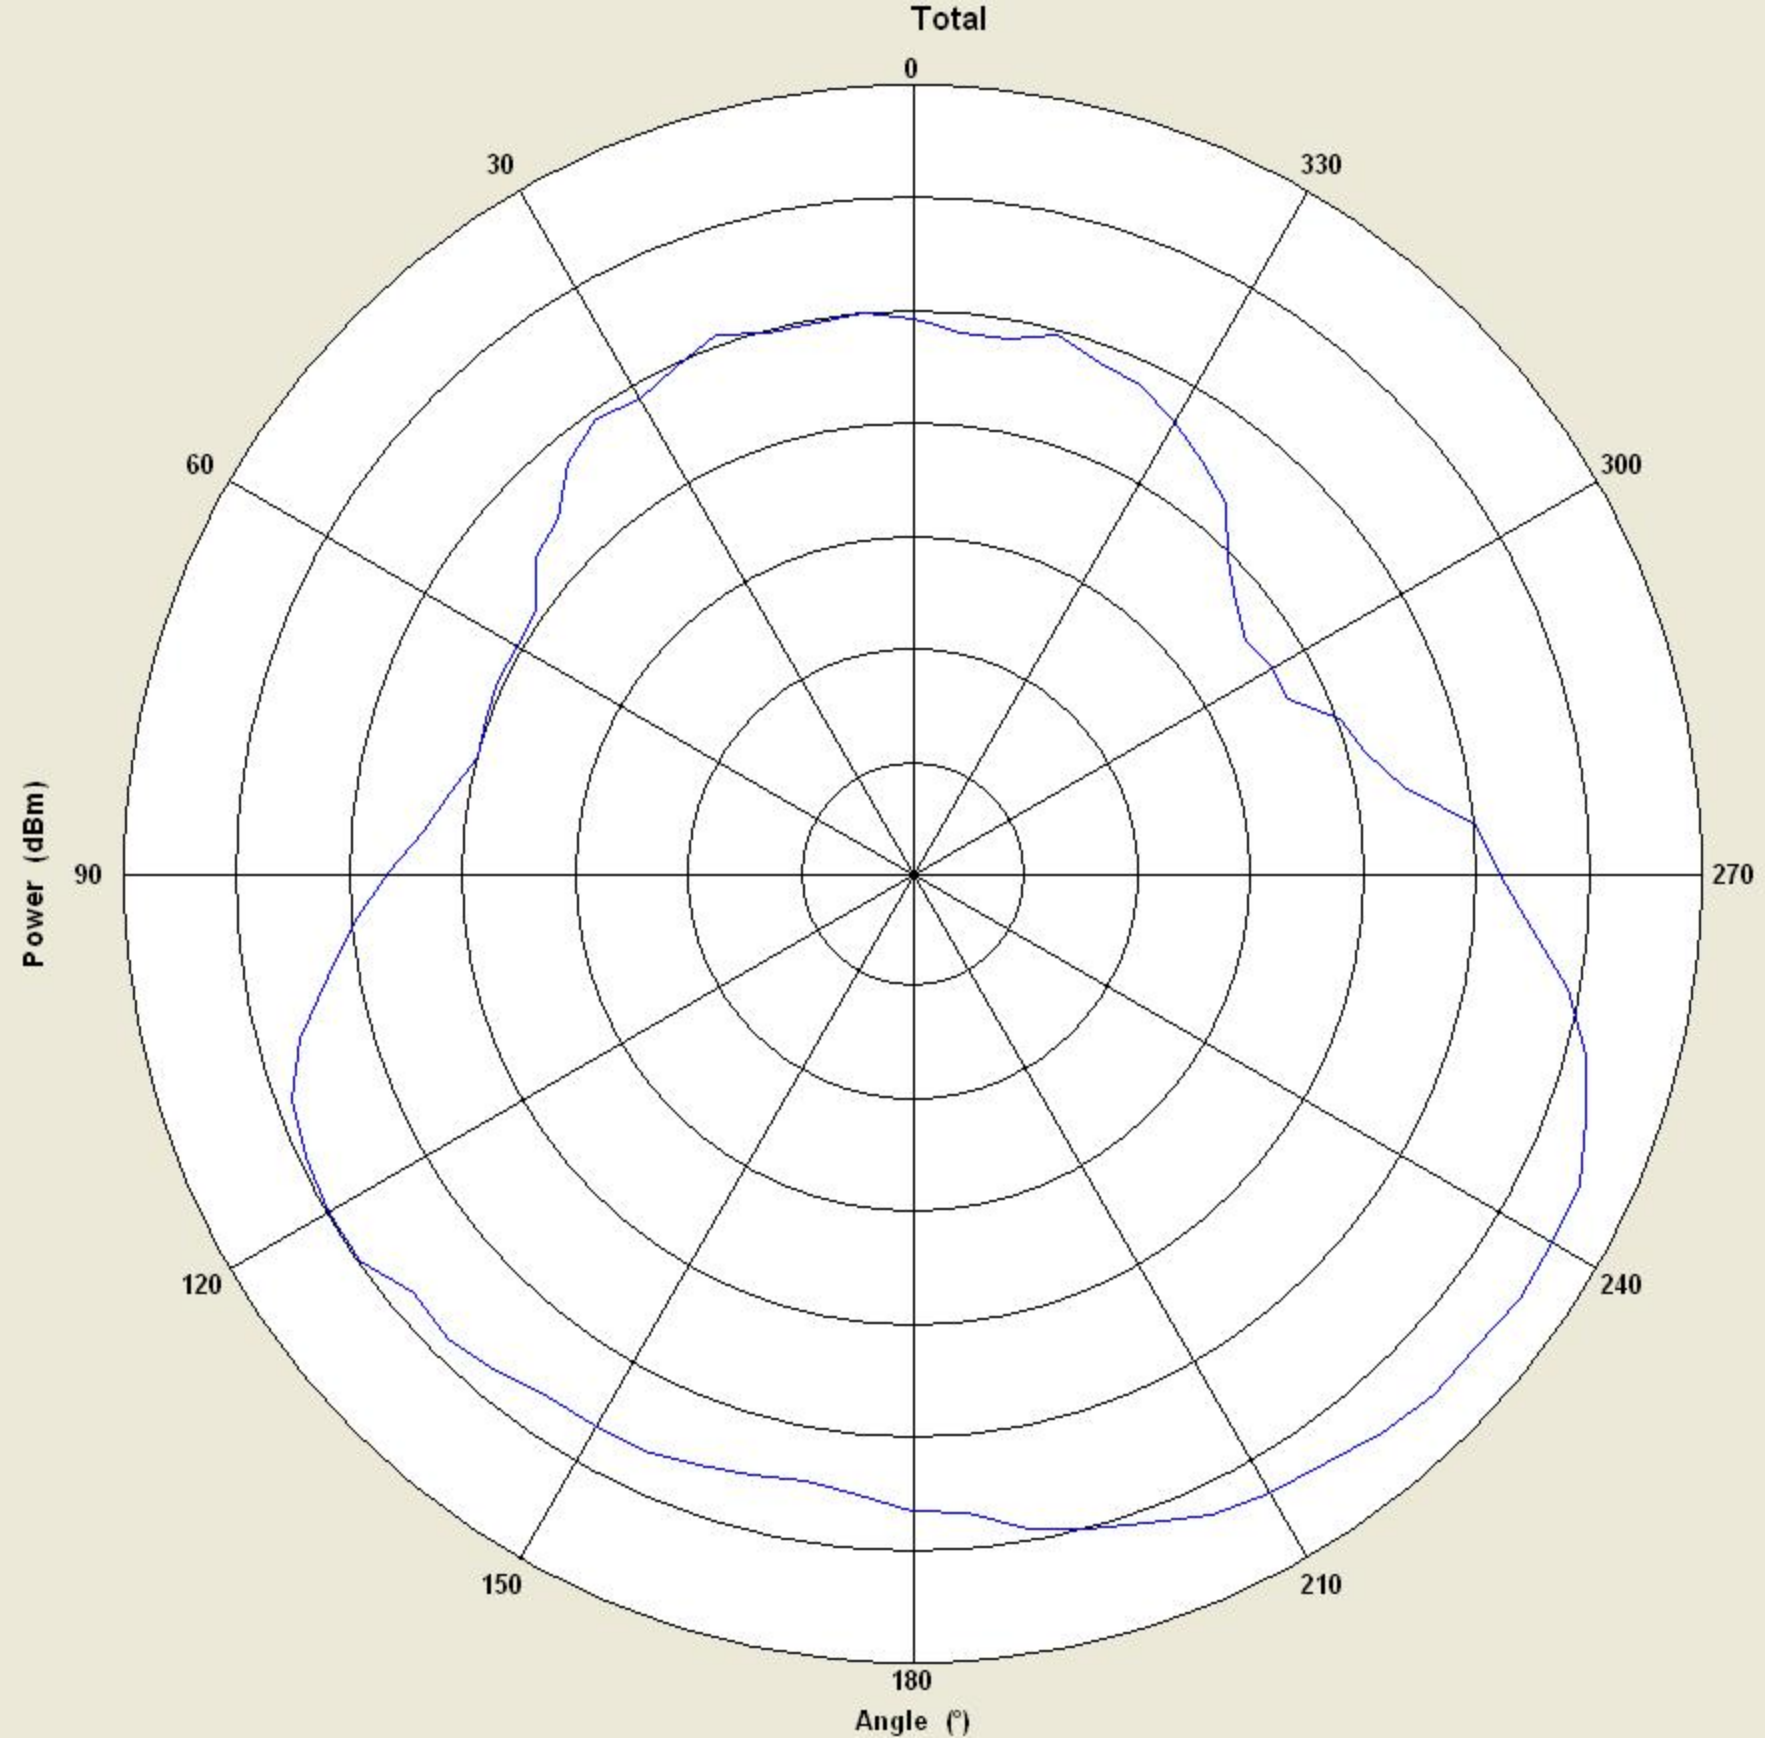

2402 MHz

Max: 2  
Min: -12  
Scale: 2/div

2441 MHz

Max: 2  
Min: -12  
Scale: 2/div

Max: 2  
Min: -12  
Scale: 2/div