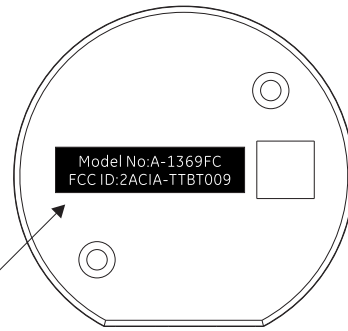

Back View

SCALE: $\frac{1}{1}$

Model No:A-1369FC
FCC ID:2ACIA-TTBT009

36083-0012

FCC黏標(FCC ID:2ACIA-TTBT009)
A-1369FC, 25*6mm, 黑底白字PVC紙