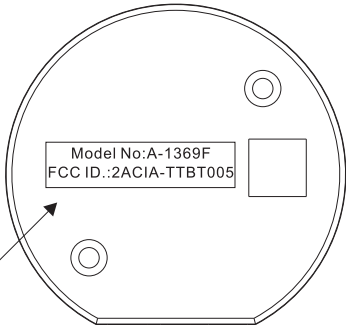

Back View

SCALE: $\frac{1}{1}$

Model No:A-1369F
FCC ID.:2ACIA-TTBT005

FCC ID Label
25*6mm