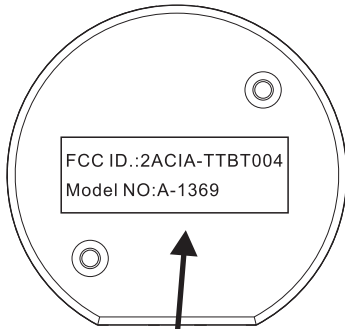

Back View

SCALE: $\frac{1}{1}$

FCC ID.:2ACIA-TTBT004
Model NO:A-1369

FCC ID Label
30*10mm