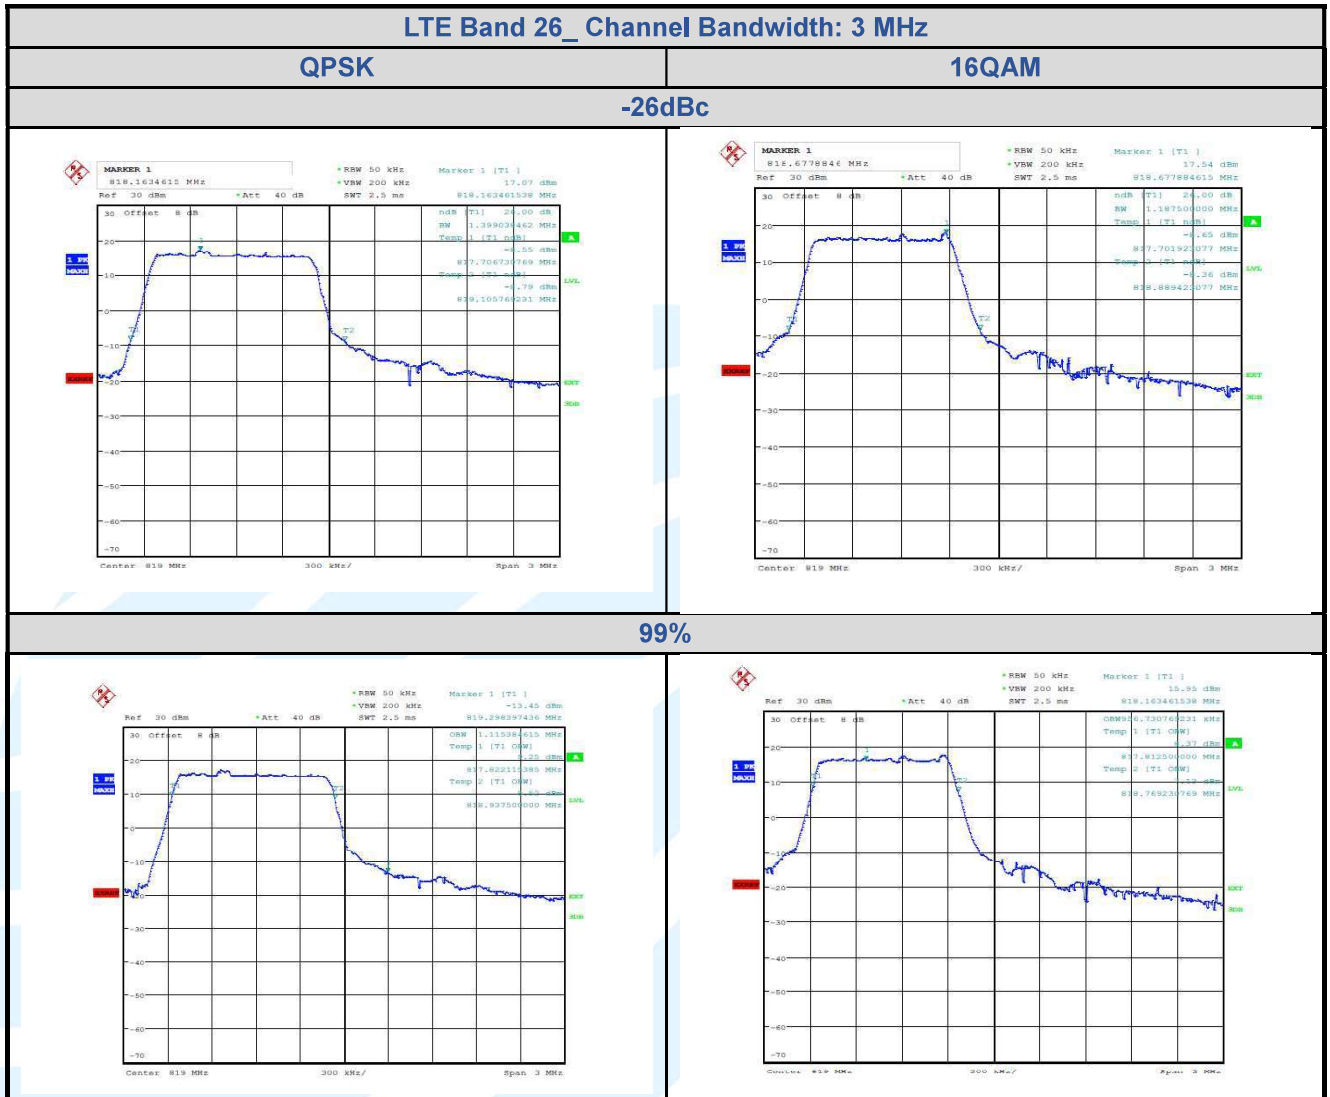

**5.5.6 LTE Band 25**

LTE Band 25			
Bandwidth	Modulation	Bandwidth(MHz)	
		99% Power	-26dBc
1.4MHz	QPSK	1.12	1.34
	16QAM	0.95	1.17
3MHz	QPSK	1.13	1.39
	16QAM	0.96	1.18
5MHz	QPSK	1.13	1.36
	16QAM	0.96	1.18
10MHz	QPSK	1.13	1.36
	16QAM	0.96	1.29
15MHz	QPSK	1.13	1.41
	16QAM	1.01	1.47
20MHz	QPSK	1.12	1.41
	16QAM	1.03	1.44

5.5.7 LTE Band 26

LTE Band 26			
Bandwidth	Modulation	Bandwidth(MHz)	
		99% Power	-26dBc
1.4MHz	QPSK	1.12	1.33
	16QAM	0.96	1.20
3MHz	QPSK	1.12	1.38
	16QAM	0.95	1.20
5MHz	QPSK	1.13	1.35
	16QAM	0.97	1.23
10MHz	QPSK	1.12	1.33
	16QAM	0.98	1.35
15MHz	QPSK	1.15	1.39
	16QAM	0.99	1.42

**5.5.8 LTE Band 26 (Part 90S)**

LTE Band 26			
Bandwidth	Modulation	Bandwidth(MHz)	
		99% Power	-26dBc
1.4MHz	QPSK	1.11	1.32
	16QAM	0.99	1.17
3MHz	QPSK	1.12	1.40
	16QAM	1.00	1.19
5MHz	QPSK	1.13	1.35
	16QAM	0.97	1.25
10MHz	QPSK	1.14	1.33
	16QAM	0.98	1.35

**5.5.9 LTE Band 66**

LTE Band 66			
Bandwidth	Modulation	Bandwidth(MHz)	
		99% Power	-26dBc
1.4MHz	QPSK	1.11	1.32
	16QAM	0.95	1.17
3MHz	QPSK	1.12	1.39
	16QAM	0.96	1.17
5MHz	QPSK	1.12	1.38
	16QAM	0.96	1.18
10MHz	QPSK	1.12	1.33
	16QAM	0.99	1.30
15MHz	QPSK	1.13	1.39
	16QAM	1.01	1.30
20MHz	QPSK	1.12	1.38
	16QAM	1.03	1.31