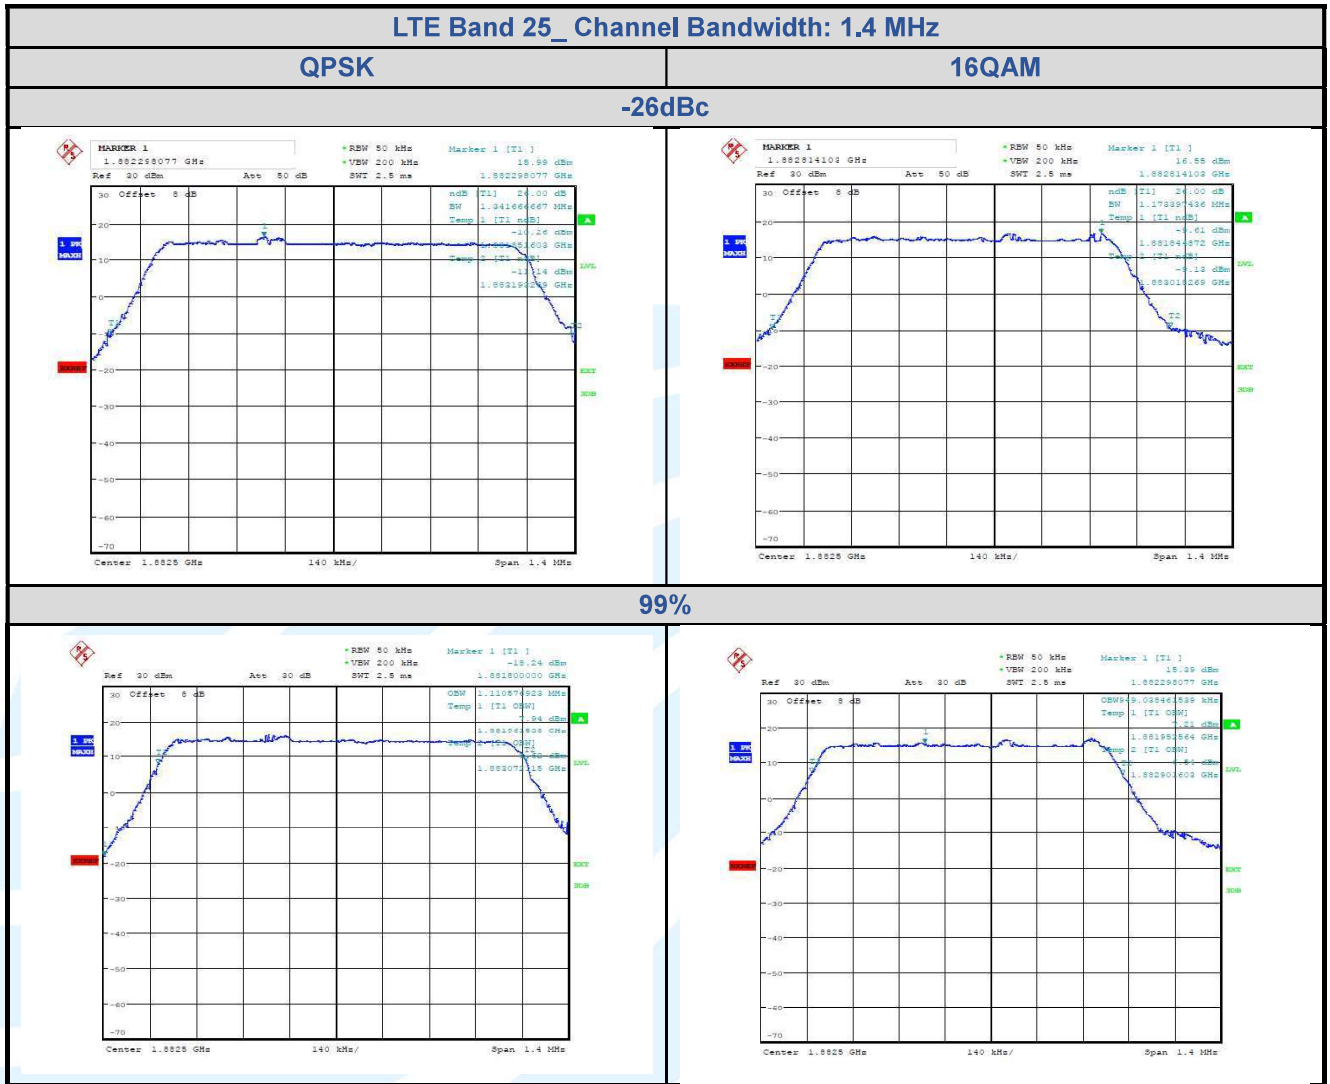

**5.5.6 LTE Band 25**

LTE Band 25			
Bandwidth	Modulation	Bandwidth(MHz)	
		99% Power	-26dBc
1.4MHz	QPSK	1.12	1.34
	16QAM	0.95	1.17
3MHz	QPSK	1.13	1.39
	16QAM	0.96	1.18
5MHz	QPSK	1.13	1.36
	16QAM	0.96	1.18
10MHz	QPSK	1.13	1.36
	16QAM	0.96	1.29
15MHz	QPSK	1.13	1.41
	16QAM	1.01	1.47
20MHz	QPSK	1.12	1.41
	16QAM	1.03	1.44

5.5.7 LTE Band 26

LTE Band 26			
Bandwidth	Modulation	Bandwidth(MHz)	
		99% Power	-26dBc
1.4MHz	QPSK	1.12	1.33
	16QAM	0.96	1.20
3MHz	QPSK	1.12	1.38
	16QAM	0.95	1.20
5MHz	QPSK	1.13	1.35
	16QAM	0.97	1.23
10MHz	QPSK	1.12	1.33
	16QAM	0.98	1.35
15MHz	QPSK	1.15	1.39
	16QAM	0.99	1.42

**5.5.8 LTE Band 26 (Part 90S)**

LTE Band 26			
Bandwidth	Modulation	Bandwidth(MHz)	
		99% Power	-26dBc
1.4MHz	QPSK	1.11	1.32
	16QAM	0.99	1.17
3MHz	QPSK	1.12	1.40
	16QAM	1.00	1.19
5MHz	QPSK	1.13	1.35
	16QAM	0.97	1.25
10MHz	QPSK	1.14	1.33
	16QAM	0.98	1.35