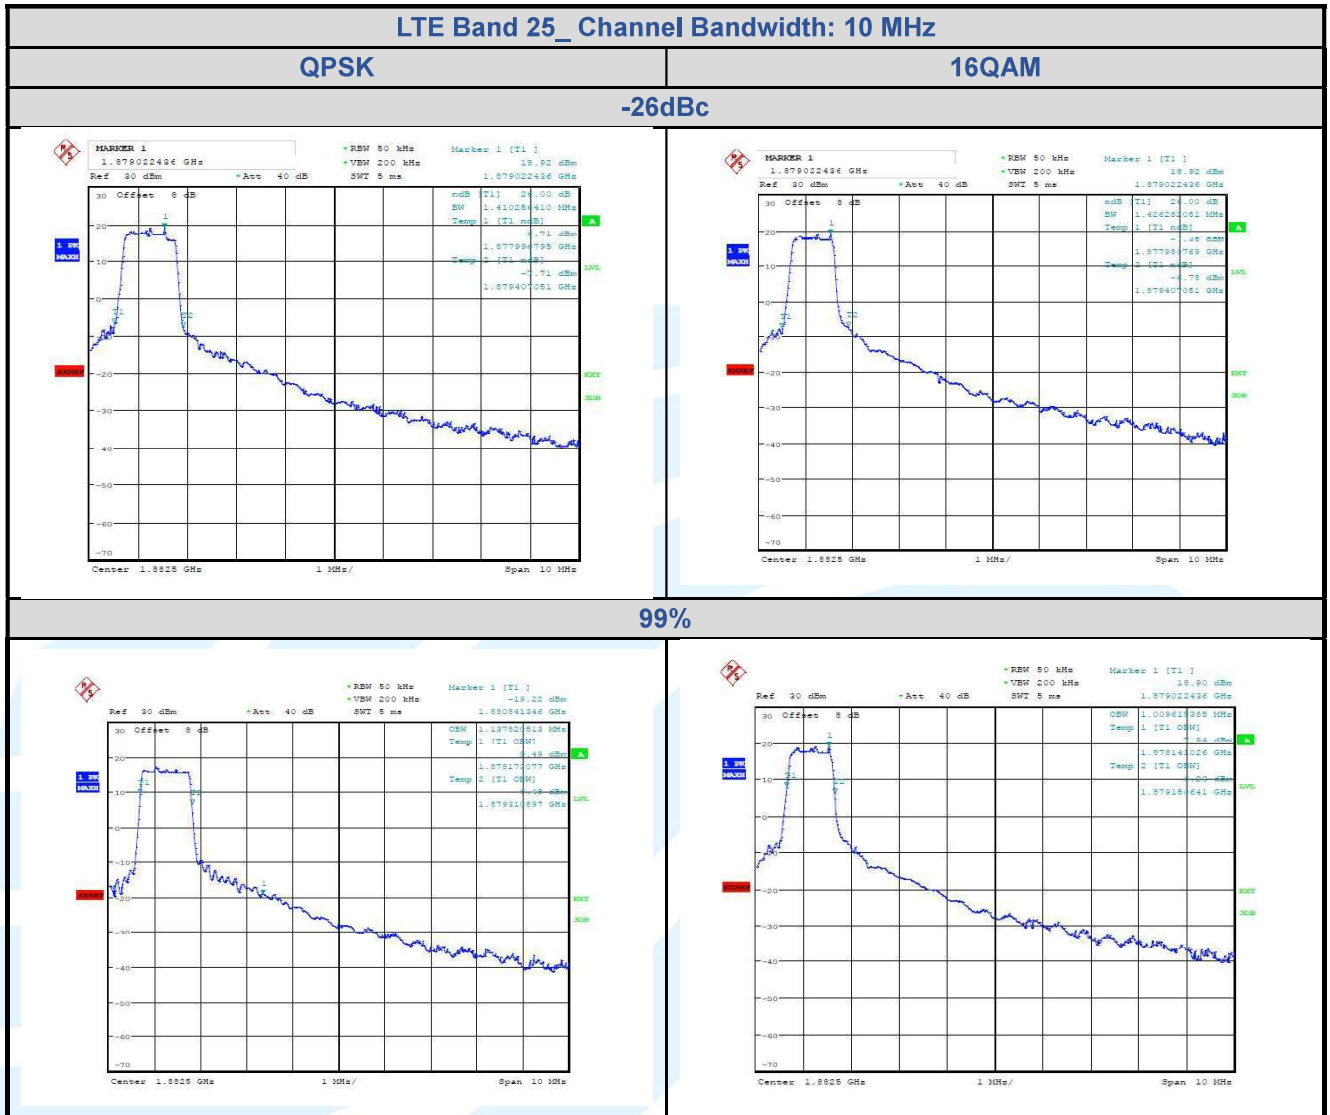

**5.5.6 LTE Band 25**

LTE Band 25			
Bandwidth	Modulation	Bandwidth(MHz)	
		99% Power	-26dBc
1.4MHz	QPSK	1.12	1.34
	16QAM	0.95	1.17
3MHz	QPSK	1.13	1.39
	16QAM	0.96	1.18
5MHz	QPSK	1.13	1.36
	16QAM	0.96	1.18
10MHz	QPSK	1.13	1.36
	16QAM	0.96	1.29
15MHz	QPSK	1.13	1.41
	16QAM	1.01	1.47
20MHz	QPSK	1.12	1.41
	16QAM	1.03	1.44

5.5.7 LTE Band 26

LTE Band 26			
Bandwidth	Modulation	Bandwidth(MHz)	
		99% Power	-26dBc
1.4MHz	QPSK	1.12	1.33
	16QAM	0.96	1.20
3MHz	QPSK	1.12	1.38
	16QAM	0.95	1.20
5MHz	QPSK	1.13	1.35
	16QAM	0.97	1.23
10MHz	QPSK	1.12	1.33
	16QAM	0.98	1.35
15MHz	QPSK	1.15	1.39
	16QAM	0.99	1.42

**5.5.8 LTE Band 26 (Part 90S)**

LTE Band 26			
Bandwidth	Modulation	Bandwidth(MHz)	
		99% Power	-26dBc
1.4MHz	QPSK	1.11	1.32
	16QAM	0.99	1.17
3MHz	QPSK	1.12	1.40
	16QAM	1.00	1.19
5MHz	QPSK	1.13	1.35
	16QAM	0.97	1.25
10MHz	QPSK	1.14	1.33
	16QAM	0.98	1.35