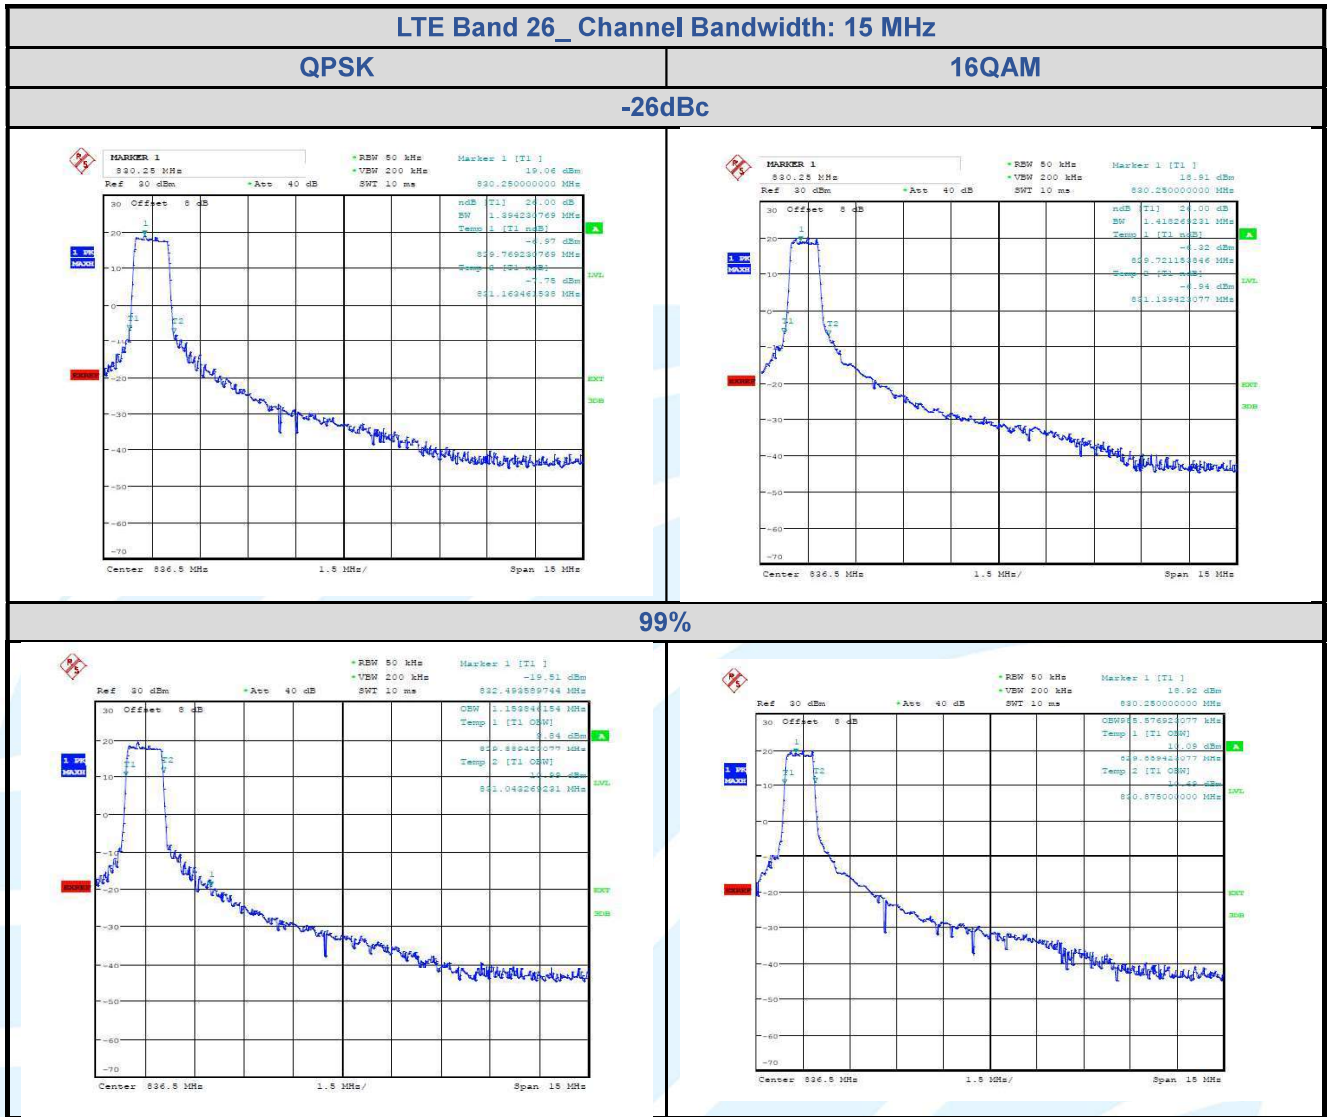

**5.5.6 LTE Band 25**

LTE Band 25			
Bandwidth	Modulation	Bandwidth(MHz)	
		99% Power	-26dBc
1.4MHz	QPSK	1.12	1.34
	16QAM	0.95	1.17
3MHz	QPSK	1.13	1.39
	16QAM	0.96	1.18
5MHz	QPSK	1.13	1.36
	16QAM	0.96	1.18
10MHz	QPSK	1.13	1.36
	16QAM	0.96	1.29
15MHz	QPSK	1.13	1.41
	16QAM	1.01	1.47
20MHz	QPSK	1.12	1.41
	16QAM	1.03	1.44

5.5.7 LTE Band 26

LTE Band 26			
Bandwidth	Modulation	Bandwidth(MHz)	
		99% Power	-26dBc
1.4MHz	QPSK	1.12	1.33
	16QAM	0.96	1.20
3MHz	QPSK	1.12	1.38
	16QAM	0.95	1.20
5MHz	QPSK	1.13	1.35
	16QAM	0.97	1.23
10MHz	QPSK	1.12	1.33
	16QAM	0.98	1.35
15MHz	QPSK	1.15	1.39
	16QAM	0.99	1.42

**5.5.8 LTE Band 26 (Part 90S)**

LTE Band 26			
Bandwidth	Modulation	Bandwidth(MHz)	
		99% Power	-26dBc
1.4MHz	QPSK	1.11	1.32
	16QAM	0.99	1.17
3MHz	QPSK	1.12	1.40
	16QAM	1.00	1.19
5MHz	QPSK	1.13	1.35
	16QAM	0.97	1.25
10MHz	QPSK	1.14	1.33
	16QAM	0.98	1.35