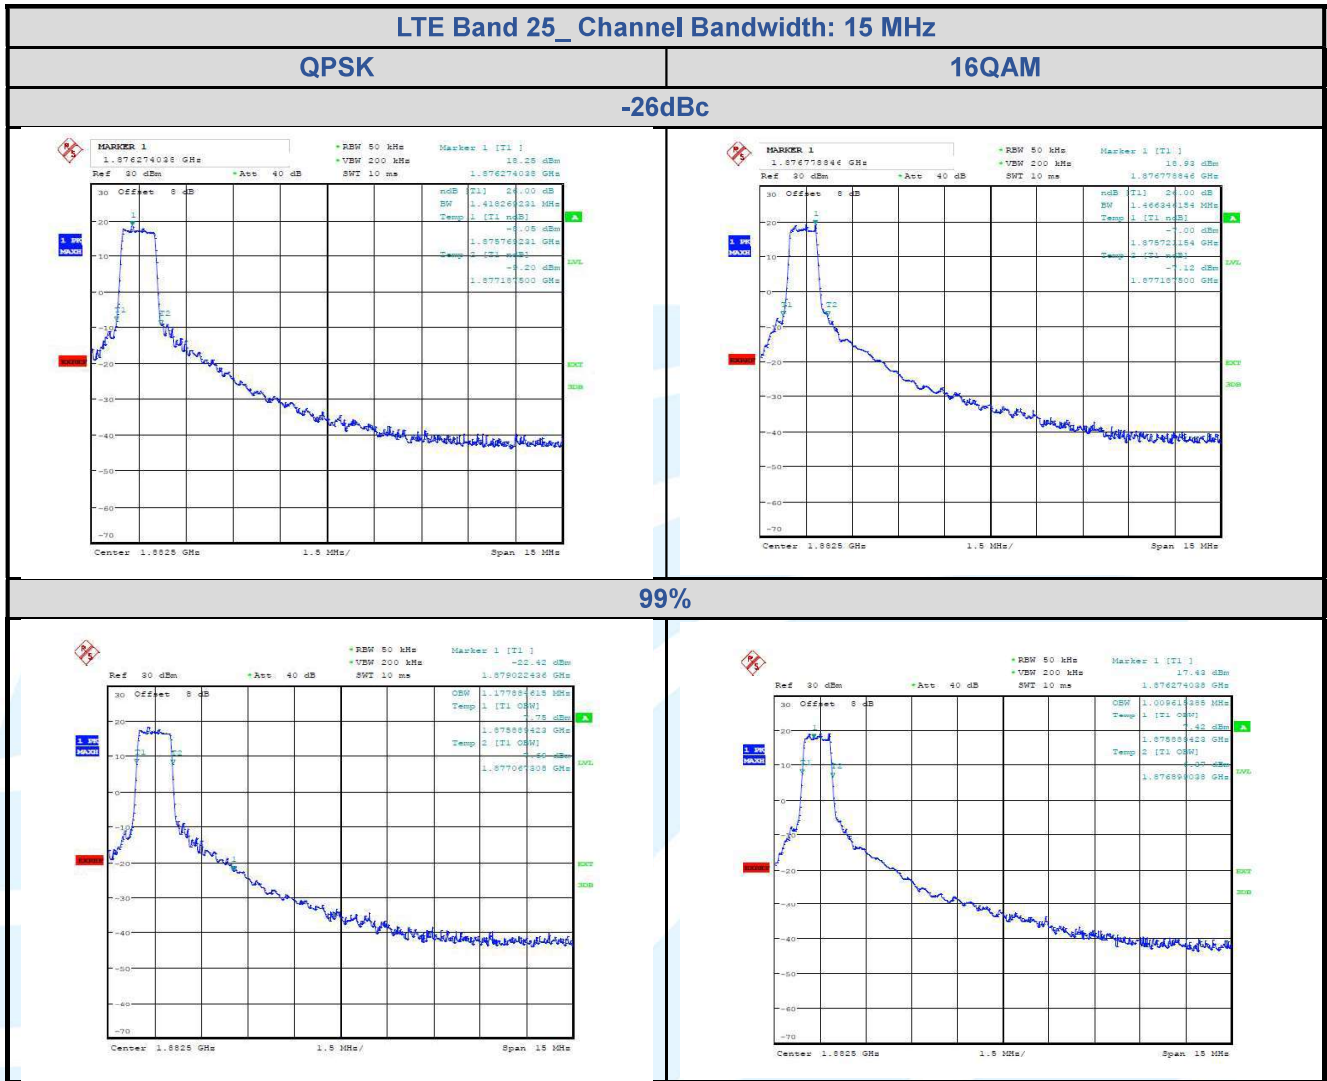

**5.5.6 LTE Band 25**

LTE Band 25			
Bandwidth	Modulation	Bandwidth(MHz)	
		99% Power	-26dBc
1.4MHz	QPSK	1.12	1.34
	16QAM	0.95	1.17
3MHz	QPSK	1.13	1.39
	16QAM	0.96	1.18
5MHz	QPSK	1.13	1.36
	16QAM	0.96	1.18
10MHz	QPSK	1.13	1.36
	16QAM	0.96	1.29
15MHz	QPSK	1.13	1.41
	16QAM	1.01	1.47
20MHz	QPSK	1.12	1.41
	16QAM	1.03	1.44

5.5.7 LTE Band 26

LTE Band 26			
Bandwidth	Modulation	Bandwidth(MHz)	
		99% Power	-26dBc
1.4MHz	QPSK	1.12	1.33
	16QAM	0.96	1.20
3MHz	QPSK	1.12	1.38
	16QAM	0.95	1.20
5MHz	QPSK	1.13	1.35
	16QAM	0.97	1.23
10MHz	QPSK	1.12	1.33
	16QAM	0.98	1.35
15MHz	QPSK	1.15	1.39
	16QAM	0.99	1.42

**5.5.8 LTE Band 26 (Part 90S)**

LTE Band 26			
Bandwidth	Modulation	Bandwidth(MHz)	
		99% Power	-26dBc
1.4MHz	QPSK	1.11	1.32
	16QAM	0.99	1.17
3MHz	QPSK	1.12	1.40
	16QAM	1.00	1.19
5MHz	QPSK	1.13	1.35
	16QAM	0.97	1.25
10MHz	QPSK	1.14	1.33
	16QAM	0.98	1.35