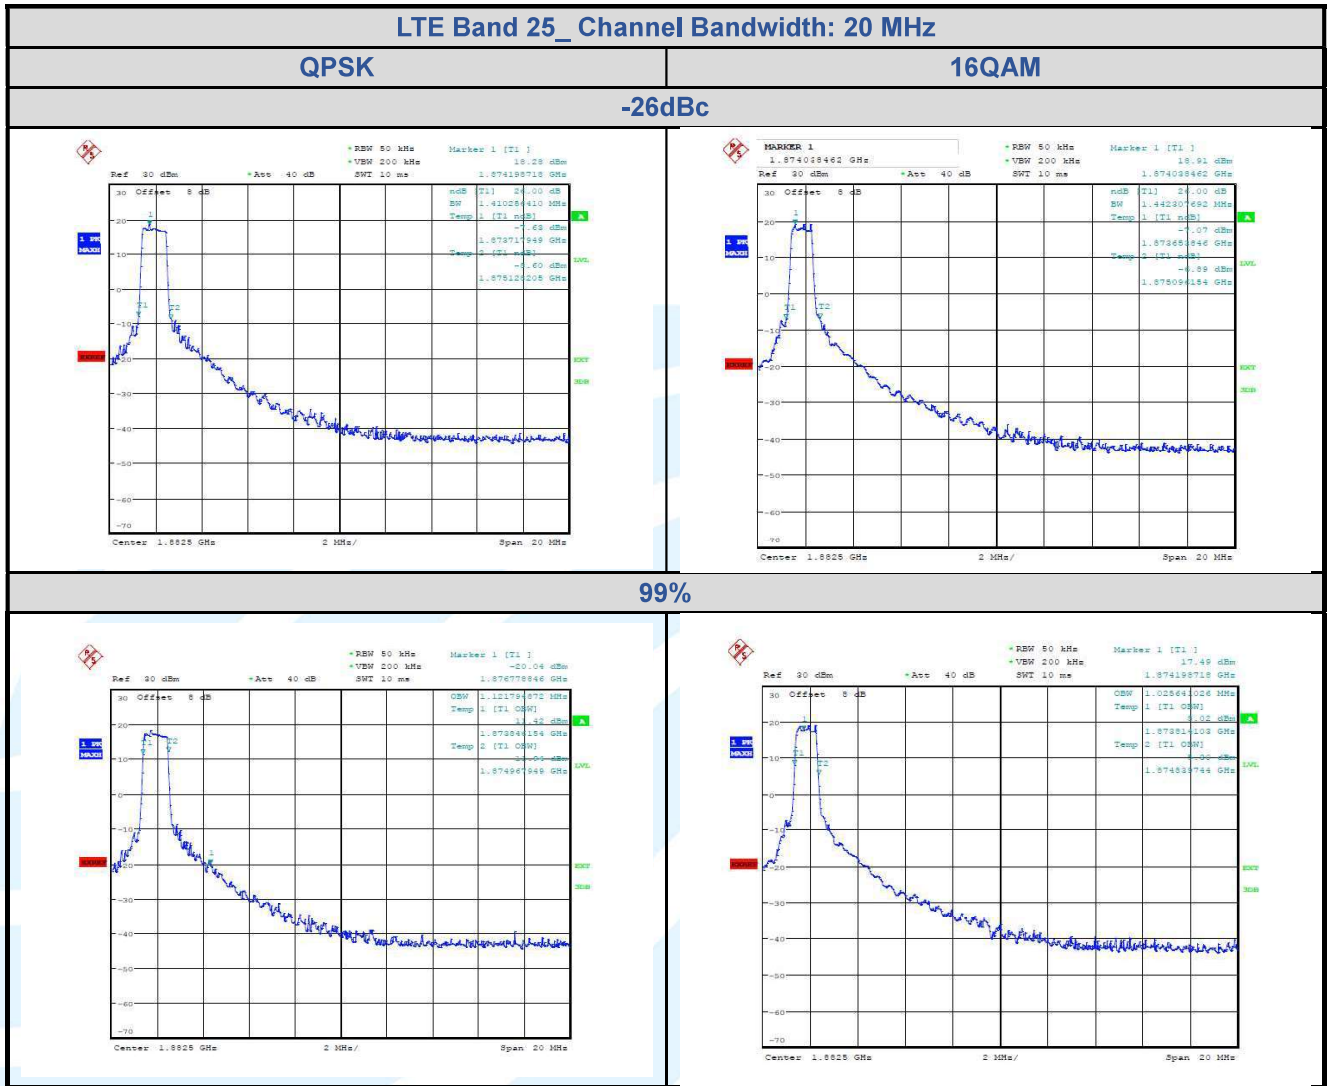

**5.5.6 LTE Band 25**

LTE Band 25			
Bandwidth	Modulation	Bandwidth(MHz)	
		99% Power	-26dBc
1.4MHz	QPSK	1.12	1.34
	16QAM	0.95	1.17
3MHz	QPSK	1.13	1.39
	16QAM	0.96	1.18
5MHz	QPSK	1.13	1.36
	16QAM	0.96	1.18
10MHz	QPSK	1.13	1.36
	16QAM	0.96	1.29
15MHz	QPSK	1.13	1.41
	16QAM	1.01	1.47
20MHz	QPSK	1.12	1.41
	16QAM	1.03	1.44

5.5.7 LTE Band 26

LTE Band 26			
Bandwidth	Modulation	Bandwidth(MHz)	
		99% Power	-26dBc
1.4MHz	QPSK	1.12	1.33
	16QAM	0.96	1.20
3MHz	QPSK	1.12	1.38
	16QAM	0.95	1.20
5MHz	QPSK	1.13	1.35
	16QAM	0.97	1.23
10MHz	QPSK	1.12	1.33
	16QAM	0.98	1.35
15MHz	QPSK	1.15	1.39
	16QAM	0.99	1.42

**5.5.8 LTE Band 26 (Part 90S)**

LTE Band 26			
Bandwidth	Modulation	Bandwidth(MHz)	
		99% Power	-26dBc
1.4MHz	QPSK	1.11	1.32
	16QAM	0.99	1.17
3MHz	QPSK	1.12	1.40
	16QAM	1.00	1.19
5MHz	QPSK	1.13	1.35
	16QAM	0.97	1.25
10MHz	QPSK	1.14	1.33
	16QAM	0.98	1.35