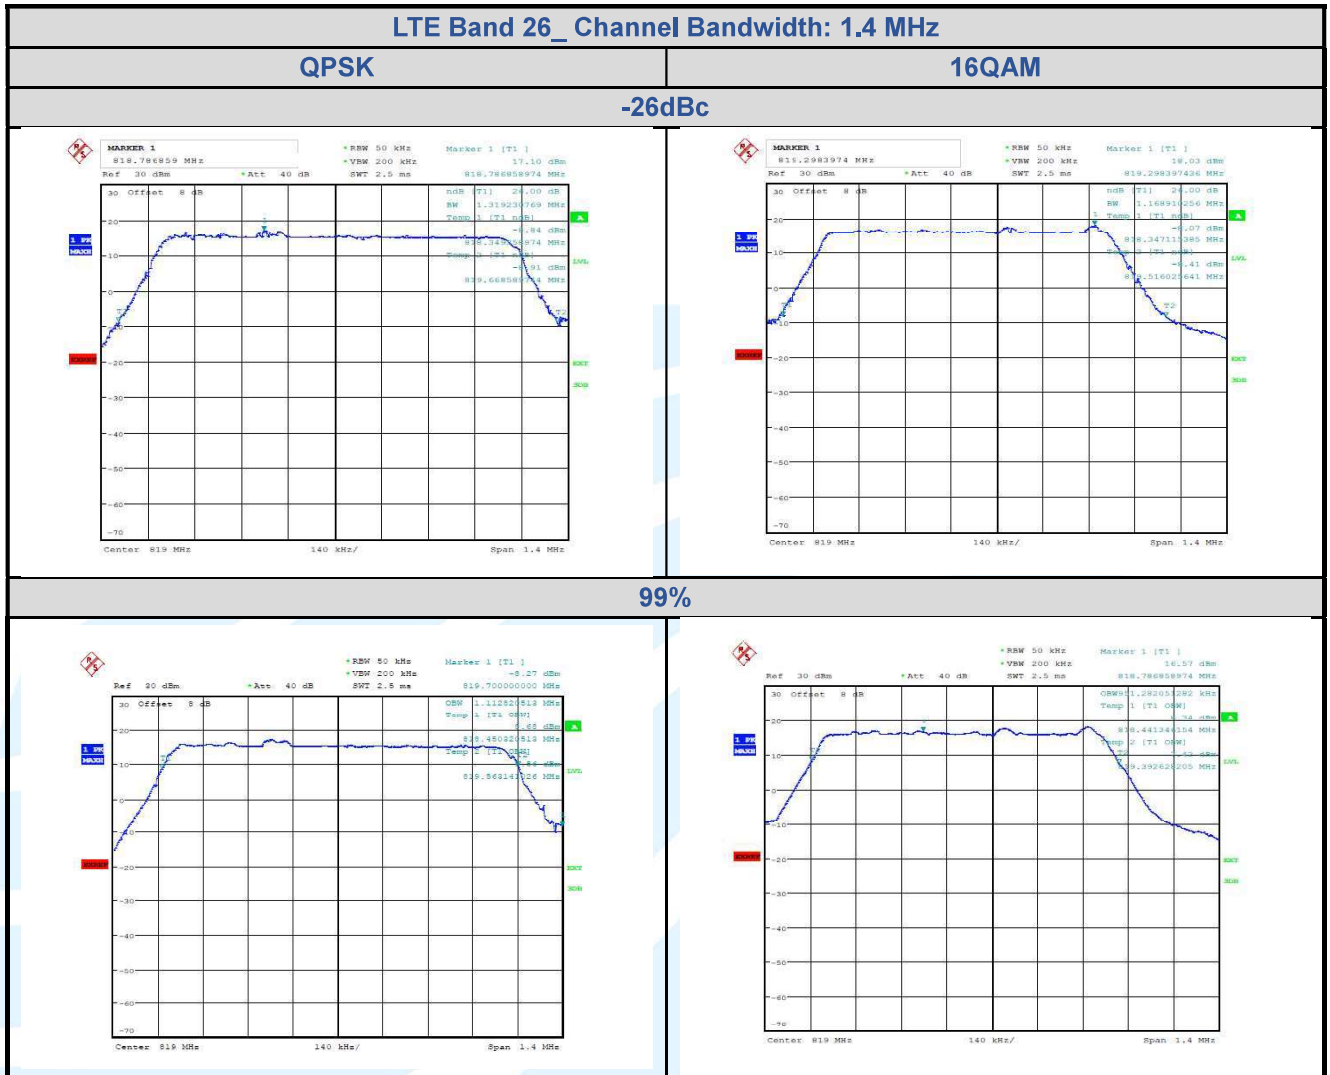

**5.5.6 LTE Band 25**

LTE Band 25			
Bandwidth	Modulation	Bandwidth(MHz)	
		99% Power	-26dBc
1.4MHz	QPSK	1.12	1.34
	16QAM	0.95	1.17
3MHz	QPSK	1.13	1.39
	16QAM	0.96	1.18
5MHz	QPSK	1.13	1.36
	16QAM	0.96	1.18
10MHz	QPSK	1.13	1.36
	16QAM	0.96	1.29
15MHz	QPSK	1.13	1.41
	16QAM	1.01	1.47
20MHz	QPSK	1.12	1.41
	16QAM	1.03	1.44

5.5.7 LTE Band 26

LTE Band 26			
Bandwidth	Modulation	Bandwidth(MHz)	
		99% Power	-26dBc
1.4MHz	QPSK	1.12	1.33
	16QAM	0.96	1.20
3MHz	QPSK	1.12	1.38
	16QAM	0.95	1.20
5MHz	QPSK	1.13	1.35
	16QAM	0.97	1.23
10MHz	QPSK	1.12	1.33
	16QAM	0.98	1.35
15MHz	QPSK	1.15	1.39
	16QAM	0.99	1.42

**5.5.8 LTE Band 26 (Part 90S)**

LTE Band 26			
Bandwidth	Modulation	Bandwidth(MHz)	
		99% Power	-26dBc
1.4MHz	QPSK	1.11	1.32
	16QAM	0.99	1.17
3MHz	QPSK	1.12	1.40
	16QAM	1.00	1.19
5MHz	QPSK	1.13	1.35
	16QAM	0.97	1.25
10MHz	QPSK	1.14	1.33
	16QAM	0.98	1.35