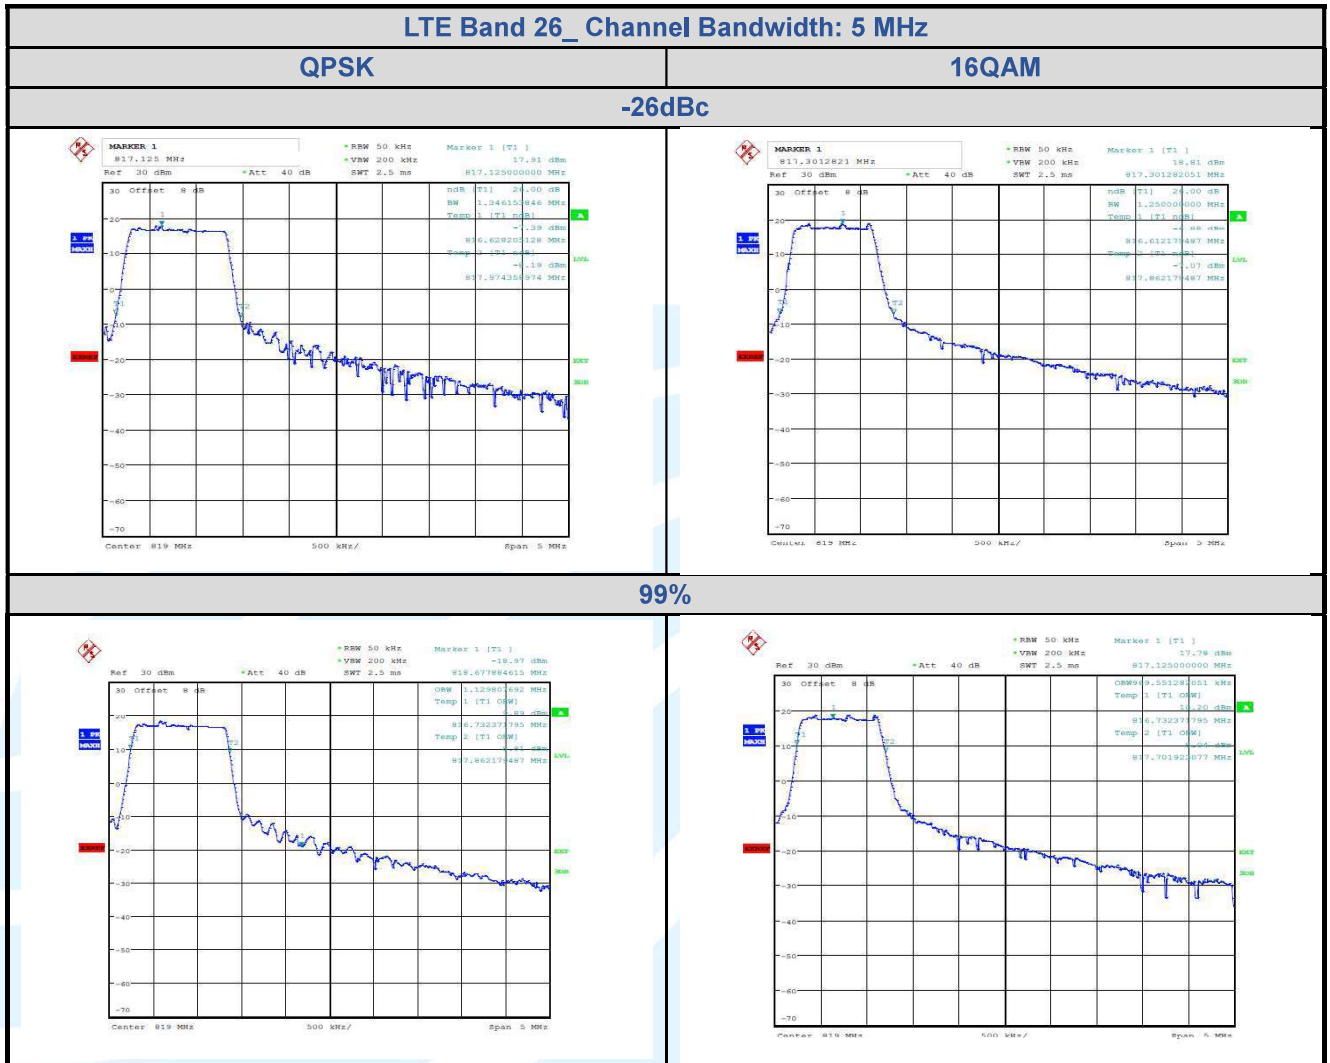

**5.5.6 LTE Band 25**

LTE Band 25			
Bandwidth	Modulation	Bandwidth(MHz)	
		99% Power	-26dBc
1.4MHz	QPSK	1.12	1.34
	16QAM	0.95	1.17
3MHz	QPSK	1.13	1.39
	16QAM	0.96	1.18
5MHz	QPSK	1.13	1.36
	16QAM	0.96	1.18
10MHz	QPSK	1.13	1.36
	16QAM	0.96	1.29
15MHz	QPSK	1.13	1.41
	16QAM	1.01	1.47
20MHz	QPSK	1.12	1.41
	16QAM	1.03	1.44

5.5.7 LTE Band 26

LTE Band 26			
Bandwidth	Modulation	Bandwidth(MHz)	
		99% Power	-26dBc
1.4MHz	QPSK	1.12	1.33
	16QAM	0.96	1.20
3MHz	QPSK	1.12	1.38
	16QAM	0.95	1.20
5MHz	QPSK	1.13	1.35
	16QAM	0.97	1.23
10MHz	QPSK	1.12	1.33
	16QAM	0.98	1.35
15MHz	QPSK	1.15	1.39
	16QAM	0.99	1.42

**5.5.8 LTE Band 26 (Part 90S)**

LTE Band 26			
Bandwidth	Modulation	Bandwidth(MHz)	
		99% Power	-26dBc
1.4MHz	QPSK	1.11	1.32
	16QAM	0.99	1.17
3MHz	QPSK	1.12	1.40
	16QAM	1.00	1.19
5MHz	QPSK	1.13	1.35
	16QAM	0.97	1.25
10MHz	QPSK	1.14	1.33
	16QAM	0.98	1.35