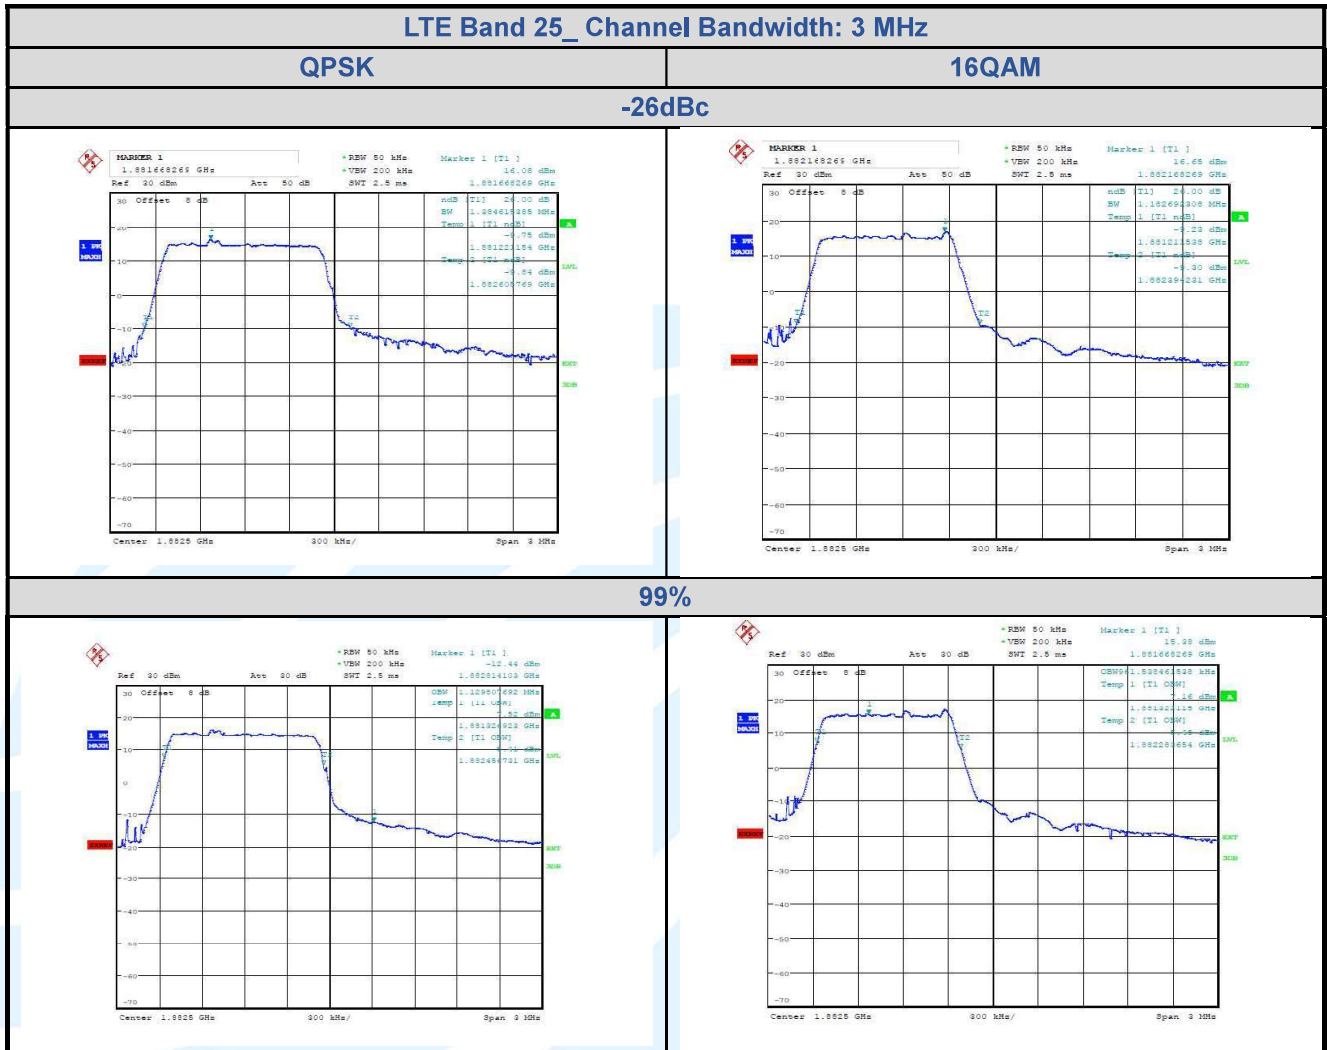

**5.5.6 LTE Band 25**

LTE Band 25			
Bandwidth	Modulation	Bandwidth(MHz)	
		99% Power	-26dBc
1.4MHz	QPSK	1.12	1.34
	16QAM	0.95	1.17
3MHz	QPSK	1.13	1.39
	16QAM	0.96	1.18
5MHz	QPSK	1.13	1.36
	16QAM	0.96	1.18
10MHz	QPSK	1.13	1.36
	16QAM	0.96	1.29
15MHz	QPSK	1.13	1.41
	16QAM	1.01	1.47
20MHz	QPSK	1.12	1.41
	16QAM	1.03	1.44

5.5.7 LTE Band 26

LTE Band 26			
Bandwidth	Modulation	Bandwidth(MHz)	
		99% Power	-26dBc
1.4MHz	QPSK	1.12	1.33
	16QAM	0.96	1.20
3MHz	QPSK	1.12	1.38
	16QAM	0.95	1.20
5MHz	QPSK	1.13	1.35
	16QAM	0.97	1.23
10MHz	QPSK	1.12	1.33
	16QAM	0.98	1.35
15MHz	QPSK	1.15	1.39
	16QAM	0.99	1.42

**5.5.8 LTE Band 26 (Part 90S)**

LTE Band 26			
Bandwidth	Modulation	Bandwidth(MHz)	
		99% Power	-26dBc
1.4MHz	QPSK	1.11	1.32
	16QAM	0.99	1.17
3MHz	QPSK	1.12	1.40
	16QAM	1.00	1.19
5MHz	QPSK	1.13	1.35
	16QAM	0.97	1.25
10MHz	QPSK	1.14	1.33
	16QAM	0.98	1.35