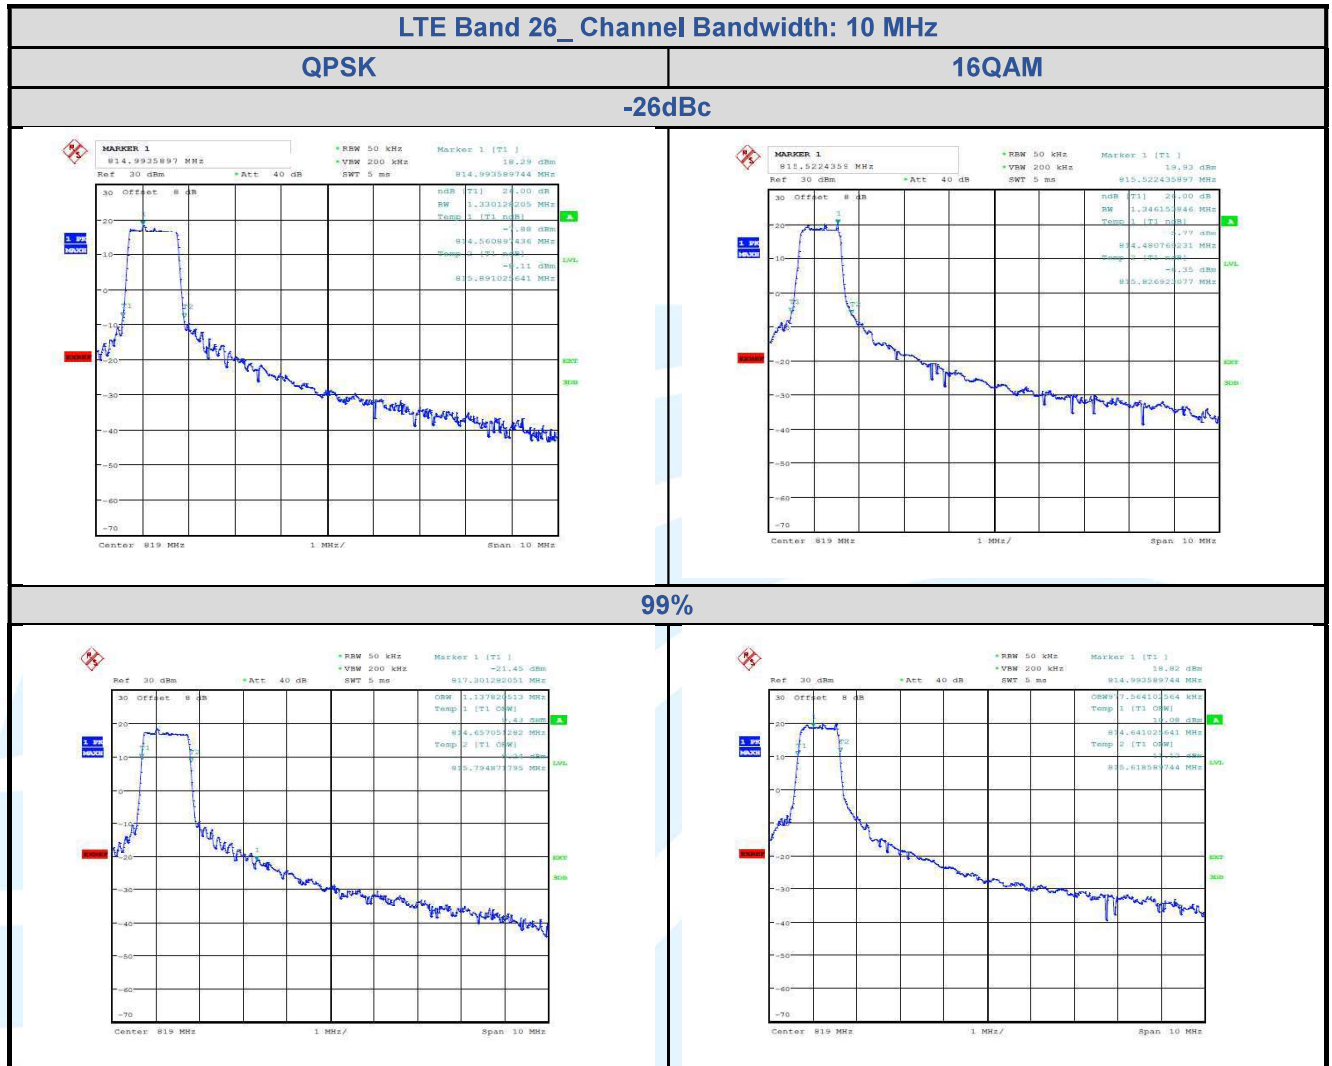

**5.5.6 LTE Band 25**

LTE Band 25			
Bandwidth	Modulation	Bandwidth(MHz)	
		99% Power	-26dBc
1.4MHz	QPSK	1.12	1.34
	16QAM	0.95	1.17
3MHz	QPSK	1.13	1.39
	16QAM	0.96	1.18
5MHz	QPSK	1.13	1.36
	16QAM	0.96	1.18
10MHz	QPSK	1.13	1.36
	16QAM	0.96	1.29
15MHz	QPSK	1.13	1.41
	16QAM	1.01	1.47
20MHz	QPSK	1.12	1.41
	16QAM	1.03	1.44

5.5.7 LTE Band 26

LTE Band 26			
Bandwidth	Modulation	Bandwidth(MHz)	
		99% Power	-26dBc
1.4MHz	QPSK	1.12	1.33
	16QAM	0.96	1.20
3MHz	QPSK	1.12	1.38
	16QAM	0.95	1.20
5MHz	QPSK	1.13	1.35
	16QAM	0.97	1.23
10MHz	QPSK	1.12	1.33
	16QAM	0.98	1.35
15MHz	QPSK	1.15	1.39
	16QAM	0.99	1.42

**5.5.8 LTE Band 26 (Part 90S)**

LTE Band 26			
Bandwidth	Modulation	Bandwidth(MHz)	
		99% Power	-26dBc
1.4MHz	QPSK	1.11	1.32
	16QAM	0.99	1.17
3MHz	QPSK	1.12	1.40
	16QAM	1.00	1.19
5MHz	QPSK	1.13	1.35
	16QAM	0.97	1.25
10MHz	QPSK	1.14	1.33
	16QAM	0.98	1.35

**5.5.9 LTE Band 66**

LTE Band 66			
Bandwidth	Modulation	Bandwidth(MHz)	
		99% Power	-26dBc
1.4MHz	QPSK	1.11	1.32
	16QAM	0.95	1.17
3MHz	QPSK	1.12	1.39
	16QAM	0.96	1.17
5MHz	QPSK	1.12	1.38
	16QAM	0.96	1.18
10MHz	QPSK	1.12	1.33
	16QAM	0.99	1.30
15MHz	QPSK	1.13	1.39
	16QAM	1.01	1.30
20MHz	QPSK	1.12	1.38
	16QAM	1.03	1.31