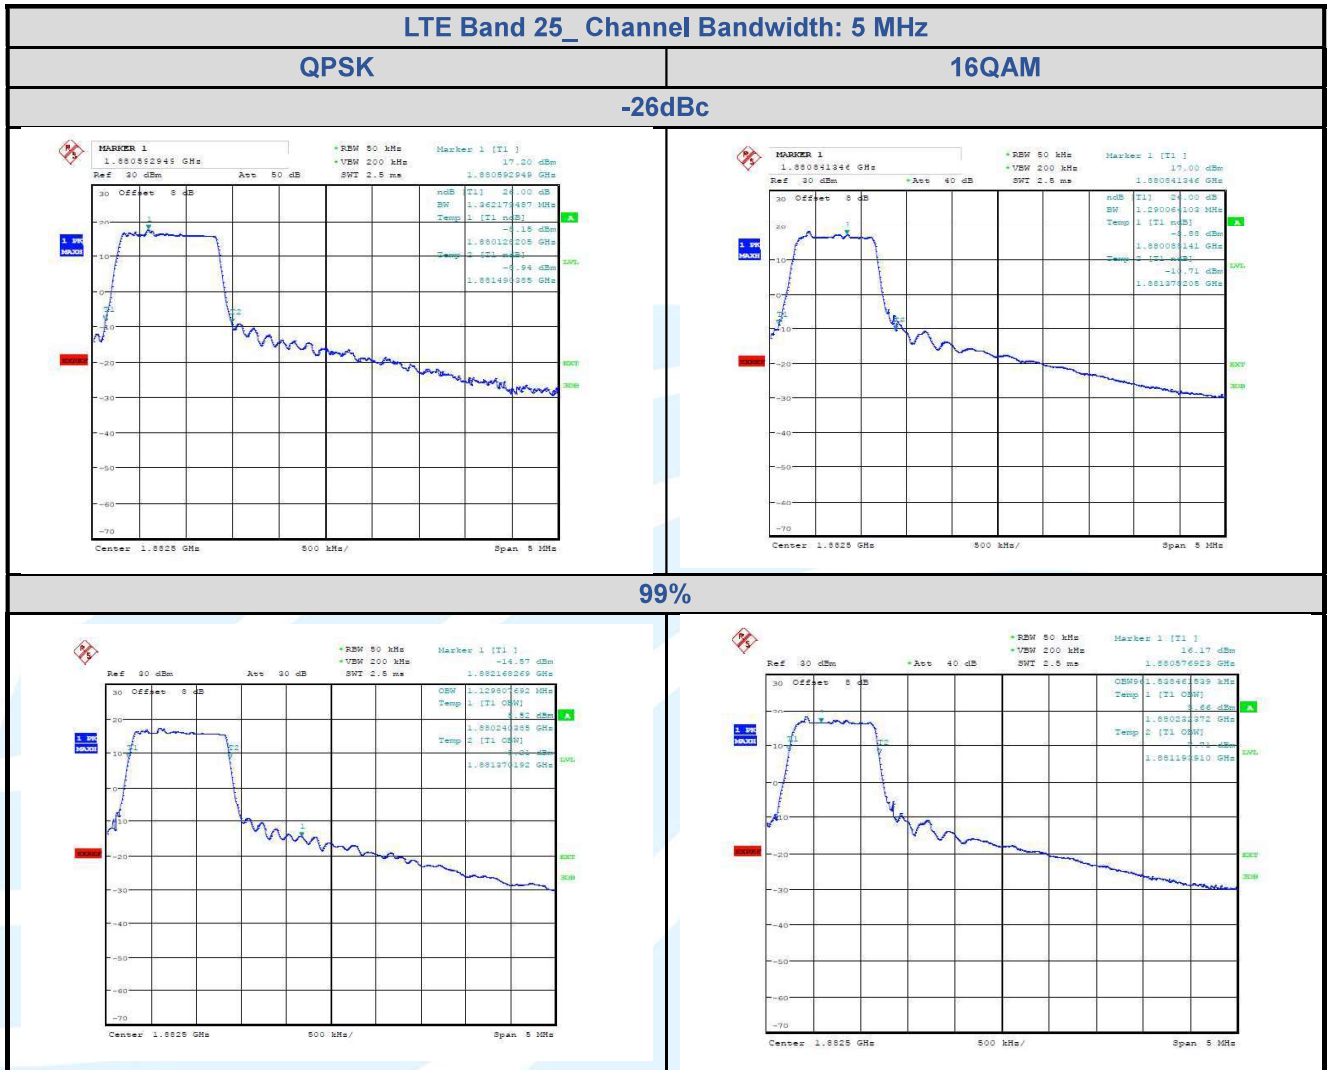

**5.5.6 LTE Band 25**

LTE Band 25			
Bandwidth	Modulation	Bandwidth(MHz)	
		99% Power	-26dBc
1.4MHz	QPSK	1.12	1.34
	16QAM	0.95	1.17
3MHz	QPSK	1.13	1.39
	16QAM	0.96	1.18
5MHz	QPSK	1.13	1.36
	16QAM	0.96	1.18
10MHz	QPSK	1.13	1.36
	16QAM	0.96	1.29
15MHz	QPSK	1.13	1.41
	16QAM	1.01	1.47
20MHz	QPSK	1.12	1.41
	16QAM	1.03	1.44

5.5.7 LTE Band 26

LTE Band 26			
Bandwidth	Modulation	Bandwidth(MHz)	
		99% Power	-26dBc
1.4MHz	QPSK	1.12	1.33
	16QAM	0.96	1.20
3MHz	QPSK	1.12	1.38
	16QAM	0.95	1.20
5MHz	QPSK	1.13	1.35
	16QAM	0.97	1.23
10MHz	QPSK	1.12	1.33
	16QAM	0.98	1.35
15MHz	QPSK	1.15	1.39
	16QAM	0.99	1.42

**5.5.8 LTE Band 26 (Part 90S)**

LTE Band 26			
Bandwidth	Modulation	Bandwidth(MHz)	
		99% Power	-26dBc
1.4MHz	QPSK	1.11	1.32
	16QAM	0.99	1.17
3MHz	QPSK	1.12	1.40
	16QAM	1.00	1.19
5MHz	QPSK	1.13	1.35
	16QAM	0.97	1.25
10MHz	QPSK	1.14	1.33
	16QAM	0.98	1.35