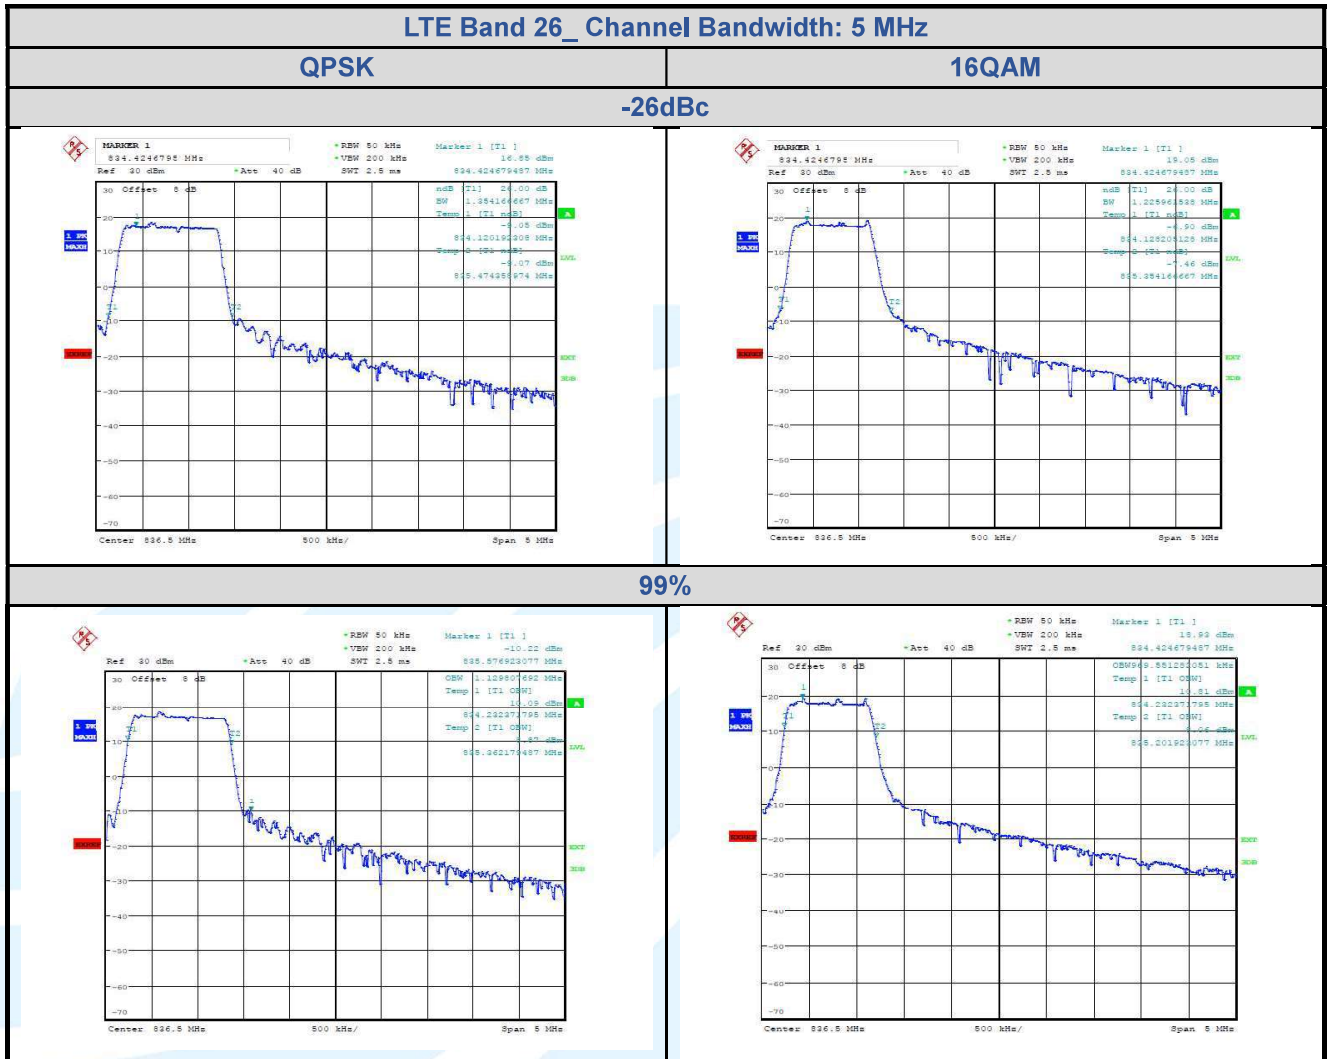

**5.5.6 LTE Band 25**

LTE Band 25			
Bandwidth	Modulation	Bandwidth(MHz)	
		99% Power	-26dBc
1.4MHz	QPSK	1.12	1.34
	16QAM	0.95	1.17
3MHz	QPSK	1.13	1.39
	16QAM	0.96	1.18
5MHz	QPSK	1.13	1.36
	16QAM	0.96	1.18
10MHz	QPSK	1.13	1.36
	16QAM	0.96	1.29
15MHz	QPSK	1.13	1.41
	16QAM	1.01	1.47
20MHz	QPSK	1.12	1.41
	16QAM	1.03	1.44

5.5.7 LTE Band 26

LTE Band 26			
Bandwidth	Modulation	Bandwidth(MHz)	
		99% Power	-26dBc
1.4MHz	QPSK	1.12	1.33
	16QAM	0.96	1.20
3MHz	QPSK	1.12	1.38
	16QAM	0.95	1.20
5MHz	QPSK	1.13	1.35
	16QAM	0.97	1.23
10MHz	QPSK	1.12	1.33
	16QAM	0.98	1.35
15MHz	QPSK	1.15	1.39
	16QAM	0.99	1.42

**5.5.8 LTE Band 26 (Part 90S)**

LTE Band 26			
Bandwidth	Modulation	Bandwidth(MHz)	
		99% Power	-26dBc
1.4MHz	QPSK	1.11	1.32
	16QAM	0.99	1.17
3MHz	QPSK	1.12	1.40
	16QAM	1.00	1.19
5MHz	QPSK	1.13	1.35
	16QAM	0.97	1.25
10MHz	QPSK	1.14	1.33
	16QAM	0.98	1.35