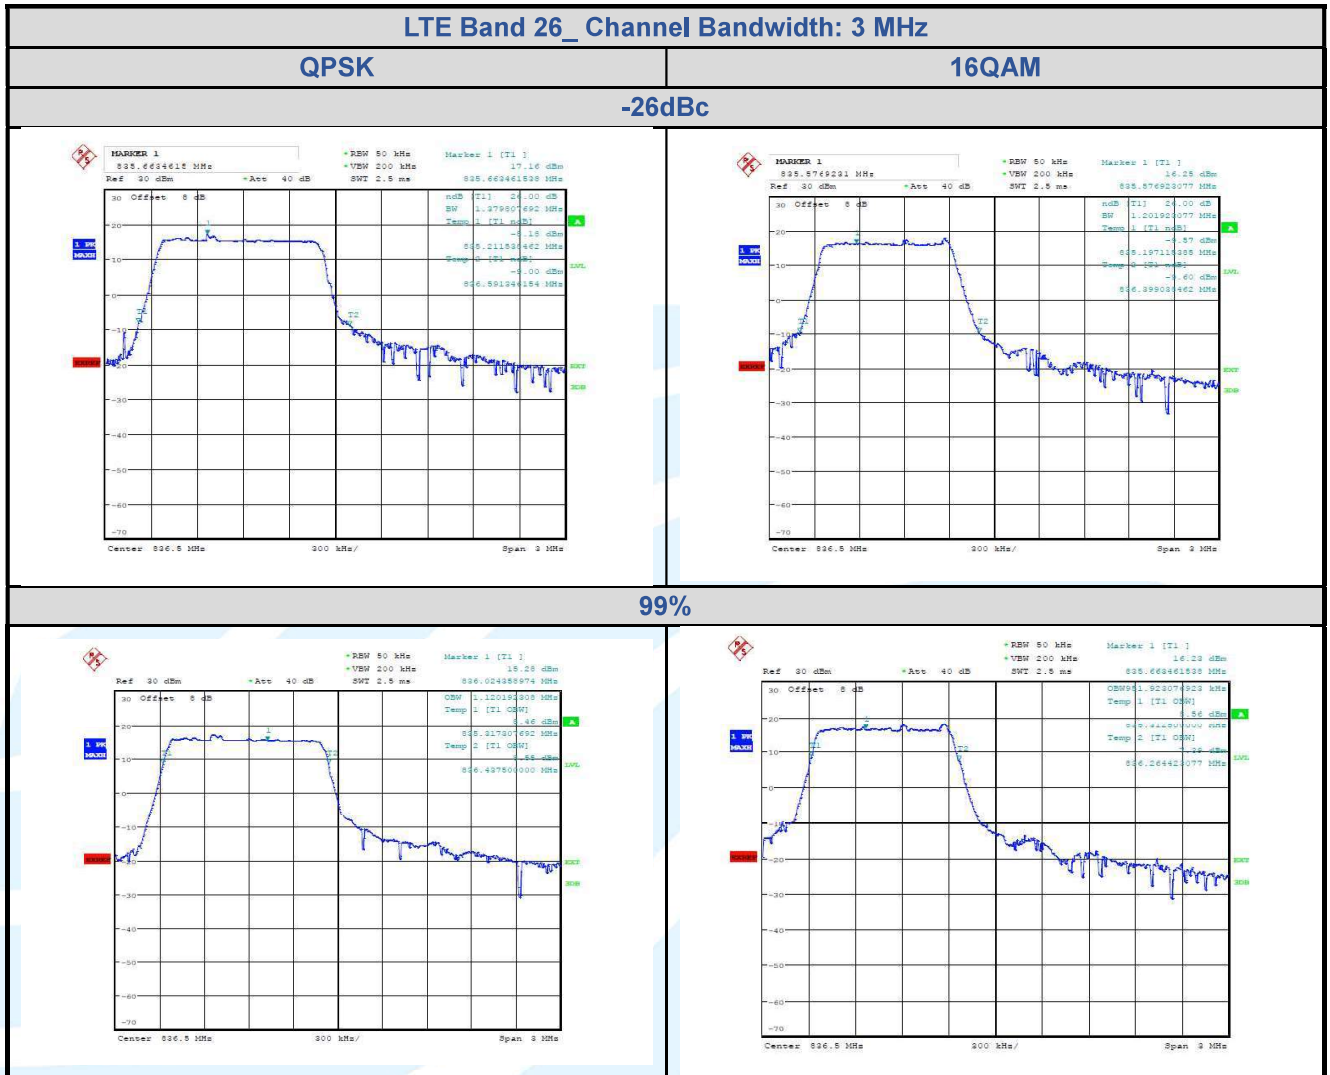

**5.5.6 LTE Band 25**

LTE Band 25			
Bandwidth	Modulation	Bandwidth(MHz)	
		99% Power	-26dBc
1.4MHz	QPSK	1.12	1.34
	16QAM	0.95	1.17
3MHz	QPSK	1.13	1.39
	16QAM	0.96	1.18
5MHz	QPSK	1.13	1.36
	16QAM	0.96	1.18
10MHz	QPSK	1.13	1.36
	16QAM	0.96	1.29
15MHz	QPSK	1.13	1.41
	16QAM	1.01	1.47
20MHz	QPSK	1.12	1.41
	16QAM	1.03	1.44

5.5.7 LTE Band 26

LTE Band 26			
Bandwidth	Modulation	Bandwidth(MHz)	
		99% Power	-26dBc
1.4MHz	QPSK	1.12	1.33
	16QAM	0.96	1.20
3MHz	QPSK	1.12	1.38
	16QAM	0.95	1.20
5MHz	QPSK	1.13	1.35
	16QAM	0.97	1.23
10MHz	QPSK	1.12	1.33
	16QAM	0.98	1.35
15MHz	QPSK	1.15	1.39
	16QAM	0.99	1.42

**5.5.8 LTE Band 26 (Part 90S)**

LTE Band 26			
Bandwidth	Modulation	Bandwidth(MHz)	
		99% Power	-26dBc
1.4MHz	QPSK	1.11	1.32
	16QAM	0.99	1.17
3MHz	QPSK	1.12	1.40
	16QAM	1.00	1.19
5MHz	QPSK	1.13	1.35
	16QAM	0.97	1.25
10MHz	QPSK	1.14	1.33
	16QAM	0.98	1.35