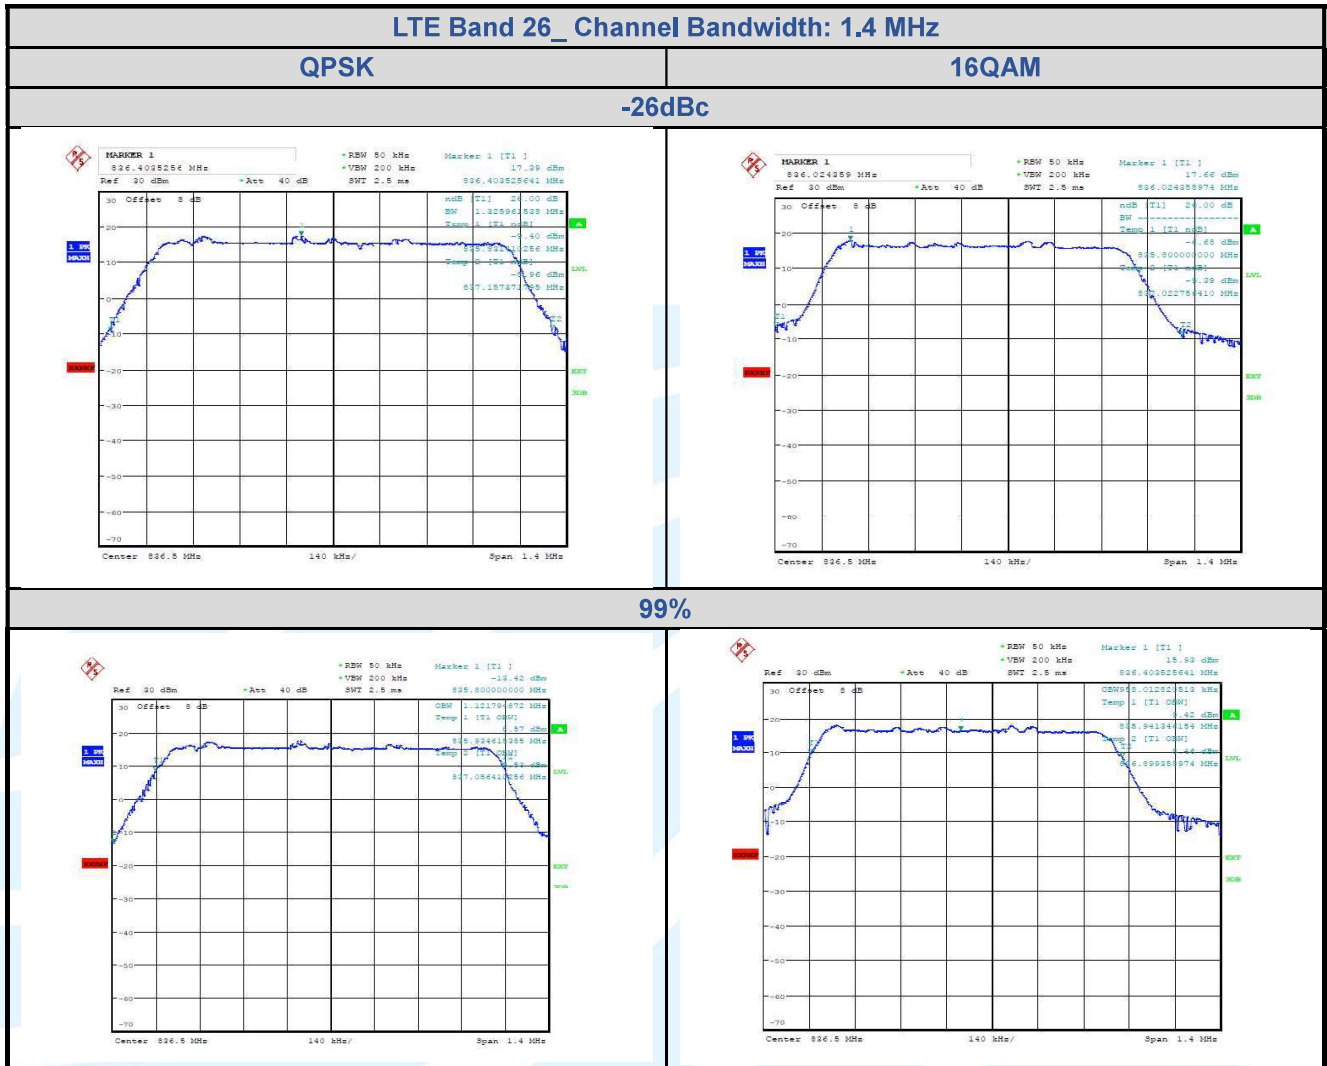

**5.5.6 LTE Band 25**

LTE Band 25			
Bandwidth	Modulation	Bandwidth(MHz)	
		99% Power	-26dBc
1.4MHz	QPSK	1.12	1.34
	16QAM	0.95	1.17
3MHz	QPSK	1.13	1.39
	16QAM	0.96	1.18
5MHz	QPSK	1.13	1.36
	16QAM	0.96	1.18
10MHz	QPSK	1.13	1.36
	16QAM	0.96	1.29
15MHz	QPSK	1.13	1.41
	16QAM	1.01	1.47
20MHz	QPSK	1.12	1.41
	16QAM	1.03	1.44

5.5.7 LTE Band 26

LTE Band 26			
Bandwidth	Modulation	Bandwidth(MHz)	
		99% Power	-26dBc
1.4MHz	QPSK	1.12	1.33
	16QAM	0.96	1.20
3MHz	QPSK	1.12	1.38
	16QAM	0.95	1.20
5MHz	QPSK	1.13	1.35
	16QAM	0.97	1.23
10MHz	QPSK	1.12	1.33
	16QAM	0.98	1.35
15MHz	QPSK	1.15	1.39
	16QAM	0.99	1.42

**5.5.8 LTE Band 26 (Part 90S)**

LTE Band 26			
Bandwidth	Modulation	Bandwidth(MHz)	
		99% Power	-26dBc
1.4MHz	QPSK	1.11	1.32
	16QAM	0.99	1.17
3MHz	QPSK	1.12	1.40
	16QAM	1.00	1.19
5MHz	QPSK	1.13	1.35
	16QAM	0.97	1.25
10MHz	QPSK	1.14	1.33
	16QAM	0.98	1.35