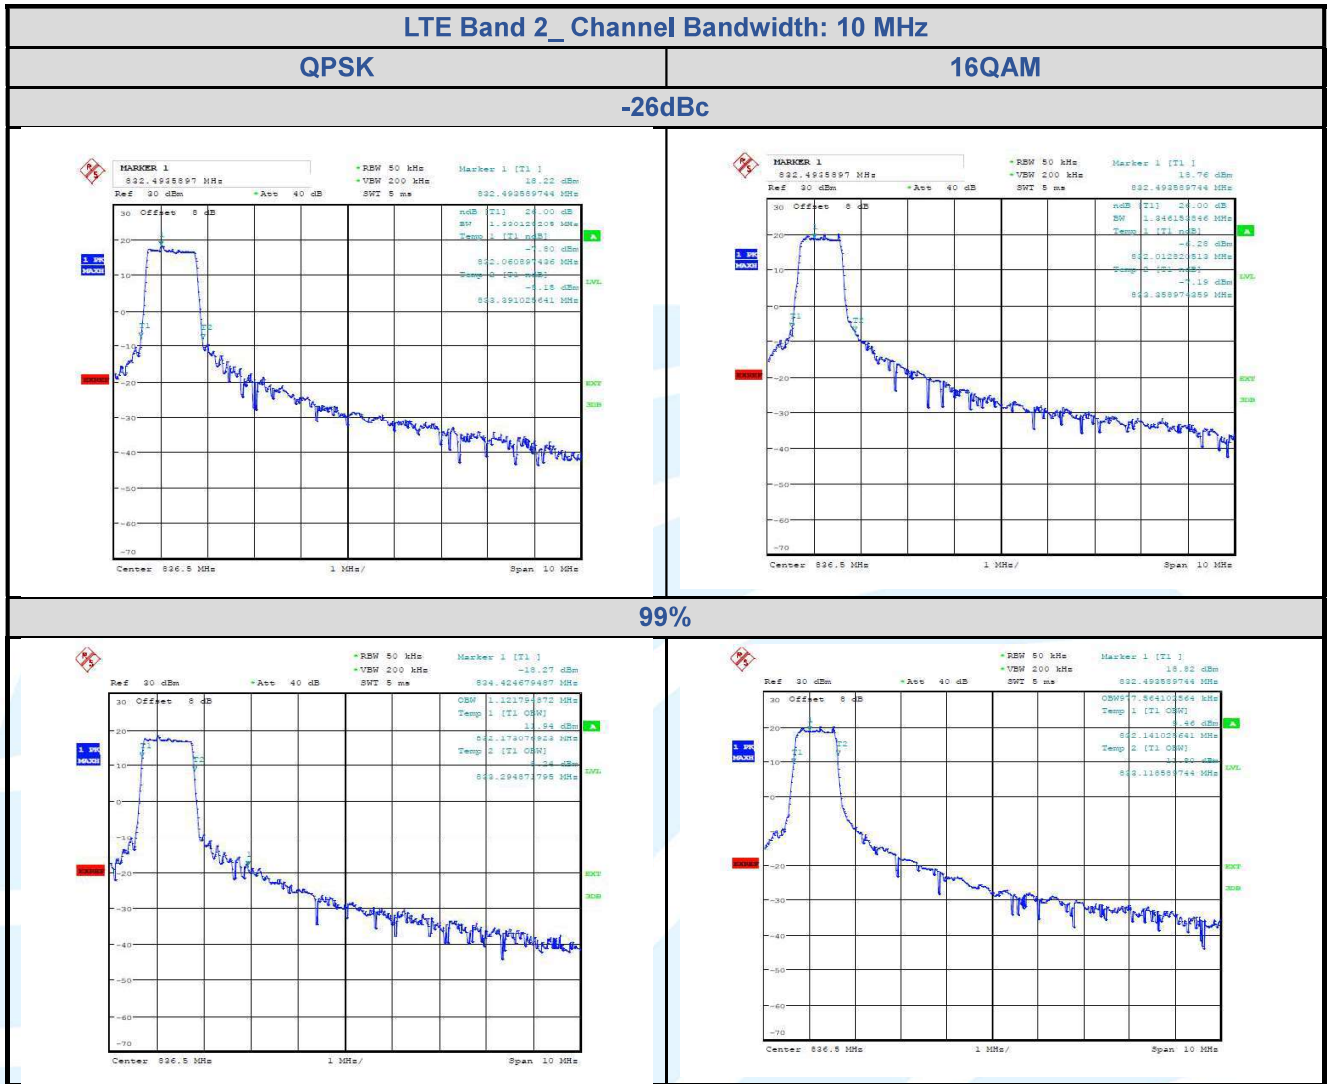

**5.5.6 LTE Band 25**

LTE Band 25			
Bandwidth	Modulation	Bandwidth(MHz)	
		99% Power	-26dBc
1.4MHz	QPSK	1.12	1.34
	16QAM	0.95	1.17
3MHz	QPSK	1.13	1.39
	16QAM	0.96	1.18
5MHz	QPSK	1.13	1.36
	16QAM	0.96	1.18
10MHz	QPSK	1.13	1.36
	16QAM	0.96	1.29
15MHz	QPSK	1.13	1.41
	16QAM	1.01	1.47
20MHz	QPSK	1.12	1.41
	16QAM	1.03	1.44

5.5.7 LTE Band 26

LTE Band 26			
Bandwidth	Modulation	Bandwidth(MHz)	
		99% Power	-26dBc
1.4MHz	QPSK	1.12	1.33
	16QAM	0.96	1.20
3MHz	QPSK	1.12	1.38
	16QAM	0.95	1.20
5MHz	QPSK	1.13	1.35
	16QAM	0.97	1.23
10MHz	QPSK	1.12	1.33
	16QAM	0.98	1.35
15MHz	QPSK	1.15	1.39
	16QAM	0.99	1.42

**5.5.8 LTE Band 26 (Part 90S)**

LTE Band 26			
Bandwidth	Modulation	Bandwidth(MHz)	
		99% Power	-26dBc
1.4MHz	QPSK	1.11	1.32
	16QAM	0.99	1.17
3MHz	QPSK	1.12	1.40
	16QAM	1.00	1.19
5MHz	QPSK	1.13	1.35
	16QAM	0.97	1.25
10MHz	QPSK	1.14	1.33
	16QAM	0.98	1.35