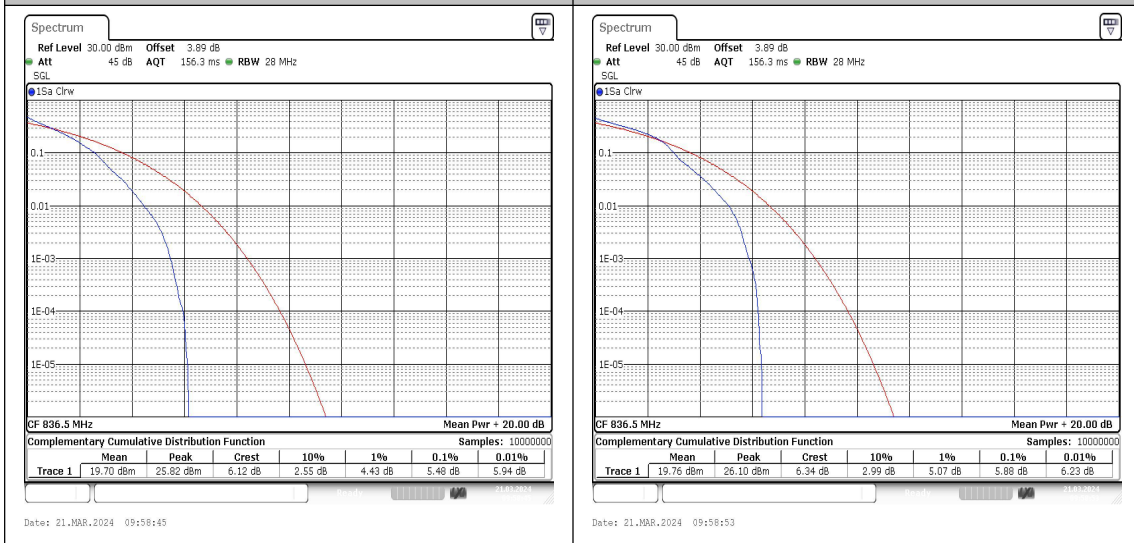

Band5	10MHz	QPSK	20450	1RB#0	5.57	13	PASS
Band5	10MHz	16QAM	20450	1RB#0	6.29	13	PASS
Band5	10MHz	QPSK	20450	50RB#0	5.51	13	PASS
Band5	10MHz	16QAM	20450	50RB#0	6.26	13	PASS
Band5	10MHz	QPSK	20525	1RB#0	5.10	13	PASS
Band5	10MHz	16QAM	20525	1RB#0	5.48	13	PASS
Band5	10MHz	QPSK	20525	50RB#0	5.59	13	PASS
Band5	10MHz	16QAM	20525	50RB#0	6.43	13	PASS
Band5	10MHz	QPSK	20600	1RB#0	5.57	13	PASS
Band5	10MHz	16QAM	20600	1RB#0	6.58	13	PASS
Band5	10MHz	QPSK	20600	50RB#0	5.54	13	PASS
Band5	10MHz	16QAM	20600	50RB#0	6.38	13	PASS

Test Graphs

Band5-1.4MHz-QPSK-20407-1RB#0-PASS **Band5-1.4MHz-16QAM-20407-1RB#0-PASS**

Band5-1.4MHz-QPSK-20407-6RB#0-PASS **Band5-1.4MHz-16QAM-20407-6RB#0-PASS**

Band5-1.4MHz-QPSK-20525-1RB#0-PASS **Band5-1.4MHz-16QAM-20525-1RB#0-PASS**