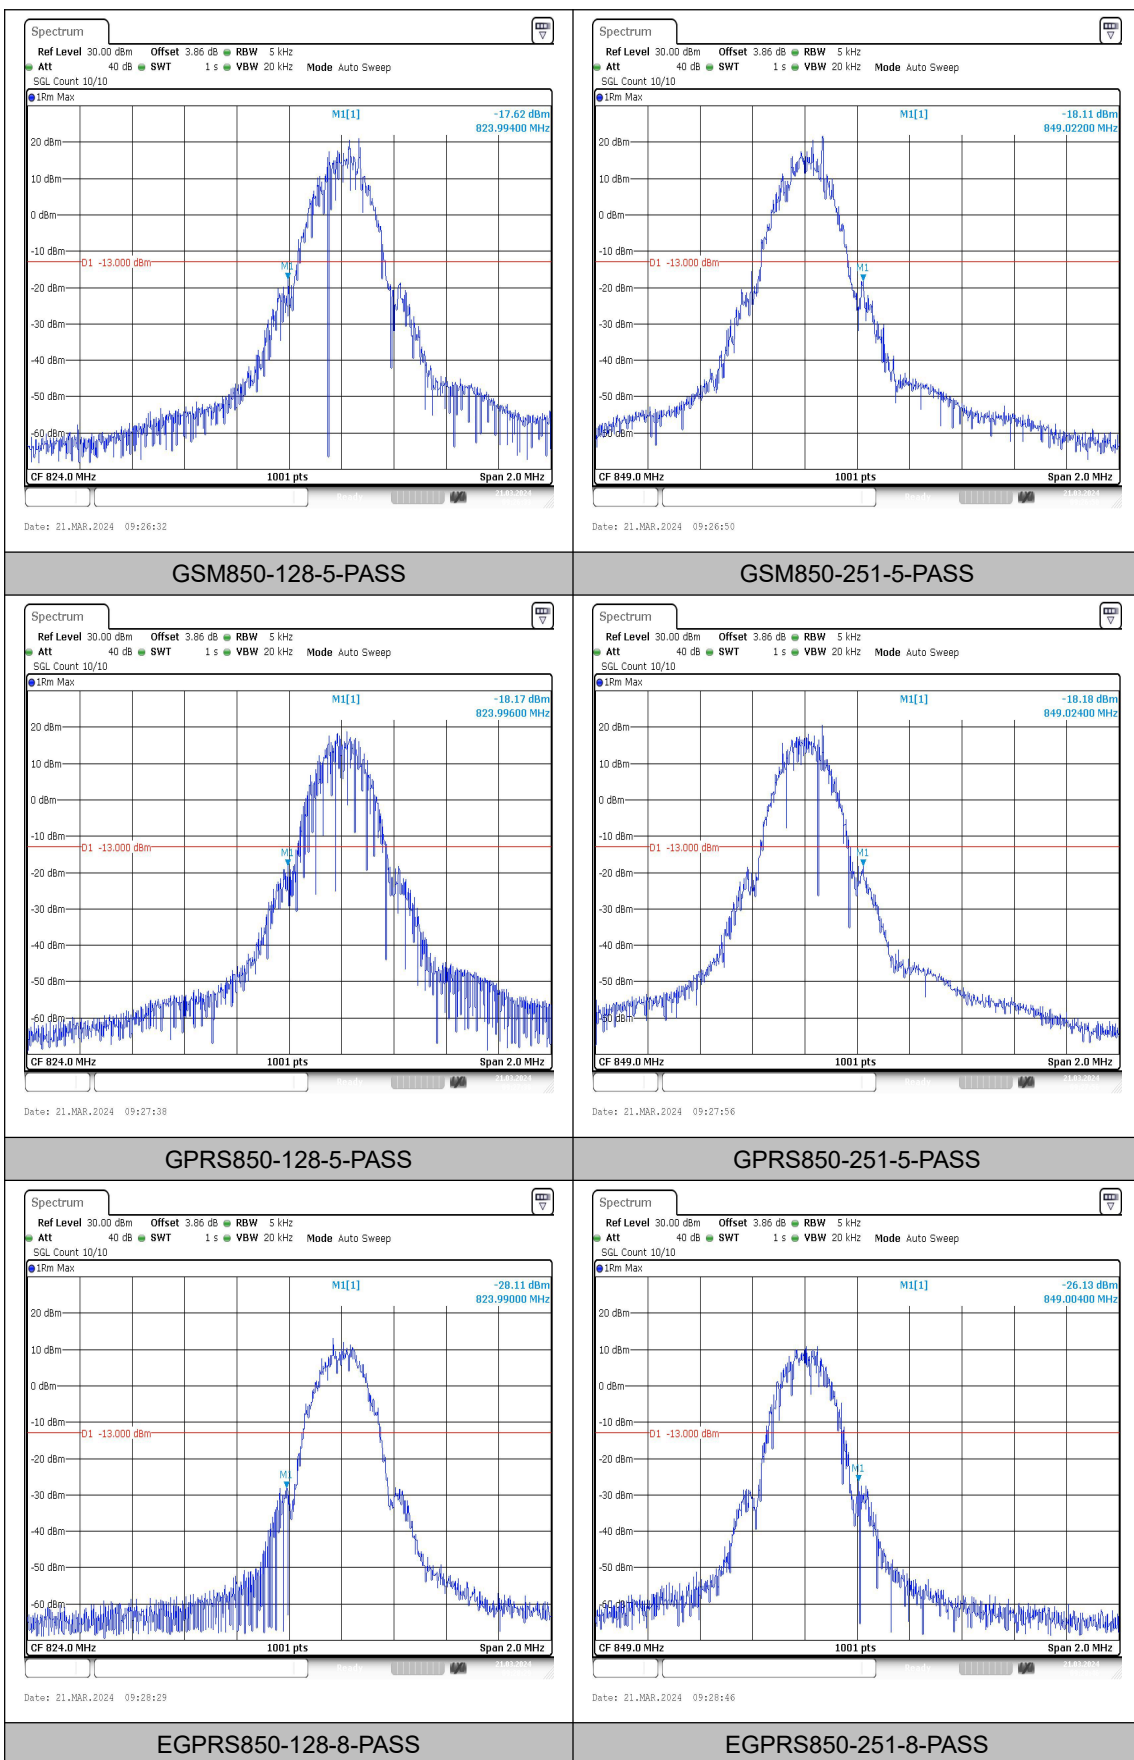

Test Graphs

Appendix E: Conducted Spurious Emission

Test Result

Band	Channel	Frequency Range(MHz)	Max.Freq. (MHz)	Result (dBm)	Limit (dBm)	Verdict
GSM850	128	0.009~0.15MHz	0.01	-68.9	-33	PASS
GSM850	128	0.15~30MHz	0.18	-63.94	-23	PASS
GSM850	128	30~1000MHz	947.36	-51.56	-13	PASS
GSM850	128	1000~10000MHz	6576.36	-49.91	-13	PASS
GSM850	190	0.009~0.15MHz	0.01	-68.48	-33	PASS
GSM850	190	0.15~30MHz	0.19	-64.23	-23	PASS
GSM850	190	30~1000MHz	940.93	-51.49	-13	PASS
GSM850	190	1000~10000MHz	2509.4	-39.34	-13	PASS
GSM850	251	0.009~0.15MHz	0.02	-70.41	-33	PASS
GSM850	251	0.15~30MHz	0.17	-63.94	-23	PASS
GSM850	251	30~1000MHz	981.67	-51.68	-13	PASS
GSM850	251	1000~10000MHz	1697.63	-36.73	-13	PASS
GPRS850	128	0.009~0.15MHz	0.01	-70.21	-33	PASS
GPRS850	128	0.15~30MHz	0.15	-63.43	-23	PASS
GPRS850	128	30~1000MHz	979.5	-51.61	-13	PASS
GPRS850	128	1000~10000MHz	2472.5	-37.96	-13	PASS
GPRS850	190	0.009~0.15MHz	0.01	-70.48	-33	PASS
GPRS850	190	0.15~30MHz	0.21	-63.93	-23	PASS
GPRS850	190	30~1000MHz	991.33	-51.09	-13	PASS
GPRS850	190	1000~10000MHz	2509.7	-34.35	-13	PASS
GPRS850	251	0.009~0.15MHz	0.01	-67.17	-33	PASS
GPRS850	251	0.15~30MHz	0.15	-63.81	-23	PASS
GPRS850	251	30~1000MHz	978.01	-51.53	-13	PASS
GPRS850	251	1000~10000MHz	2546.3	-35.02	-13	PASS
EGPRS850	128	0.009~0.15MHz	0.01	-74.38	-33	PASS
EGPRS850	128	0.15~30MHz	0.15	-63.69	-23	PASS
EGPRS850	128	30~1000MHz	930.55	-51.81	-13	PASS
EGPRS850	128	1000~10000MHz	6581.16	-49.91	-13	PASS
EGPRS850	190	0.009~0.15MHz	0.01	-73.7	-33	PASS
EGPRS850	190	0.15~30MHz	0.22	-63.61	-23	PASS
EGPRS850	190	30~1000MHz	971.13	-51.71	-13	PASS
EGPRS850	190	1000~10000MHz	6602.46	-49.96	-13	PASS
EGPRS850	251	0.009~0.15MHz	0.01	-73.9	-33	PASS
EGPRS850	251	0.15~30MHz	0.26	-63.68	-23	PASS
EGPRS850	251	30~1000MHz	982.54	-51.32	-13	PASS
EGPRS850	251	1000~10000MHz	1697.63	-49.03	-13	PASS

Test Graphs