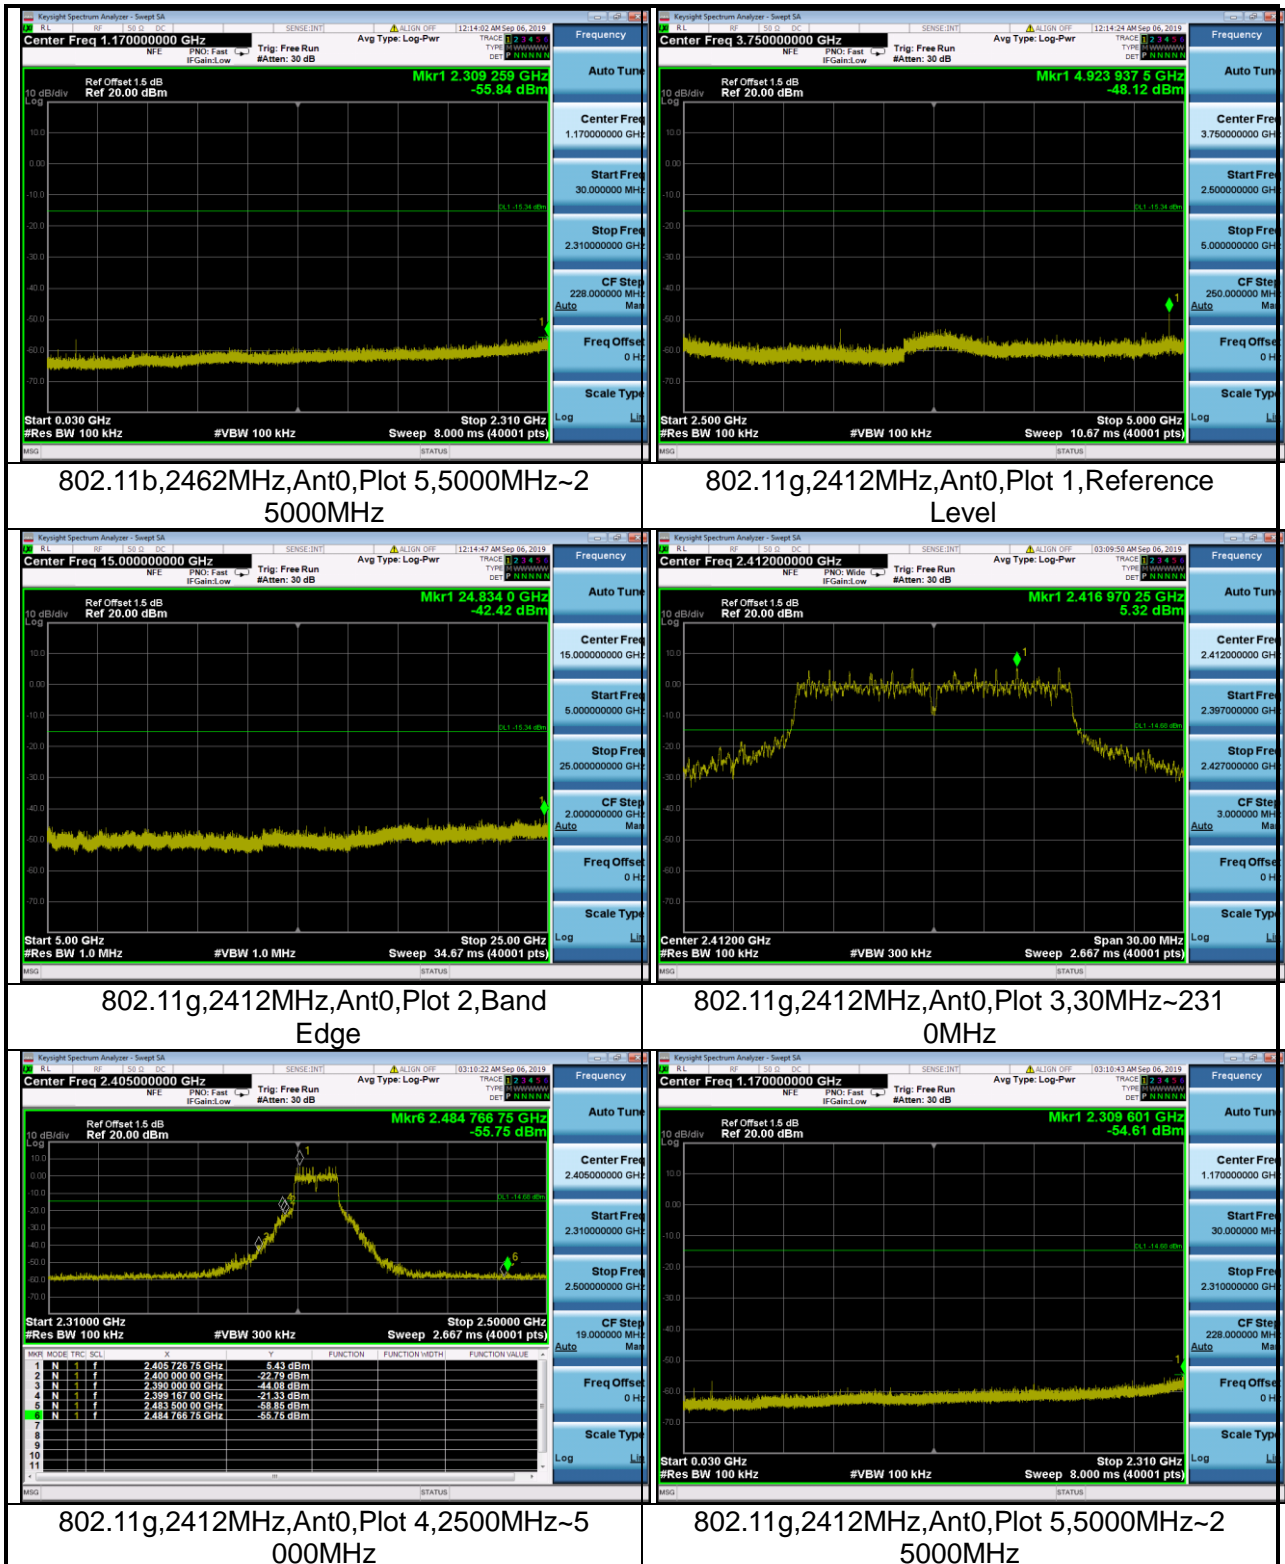

802.11b,2437MHz,Ant0,Plot 4,2500MHz~5000MHz

802.11b,2437MHz,Ant0,Plot 5,5000MHz~25000MHz

802.11b,2462MHz,Ant0,Plot 1,Reference Level

802.11b,2462MHz,Ant0,Plot 2,Band Edge

802.11b,2462MHz,Ant0,Plot 3,30MHz~2310MHz

802.11b,2462MHz,Ant0,Plot 4,2500MHz~5000MHz

802.11g,2437MHz,Ant0,Plot 1,Reference Level

802.11g,2437MHz,Ant0,Plot 2,Band Edge

802.11g,2437MHz,Ant0,Plot 3,30MHz~231 0MHz

802.11g,2437MHz,Ant0,Plot 4,2500MHz~5 000MHz

802.11g,2437MHz,Ant0,Plot 5,5000MHz~2 5000MHz

802.11g,2462MHz,Ant0,Plot 1,Reference Level

802.11n(HT20),2412MHz,Ant0,Plot 3,30MHz~2310MHz

802.11n(HT20),2412MHz,Ant0,Plot 4,2500MHz~5000MHz

802.11n(HT20),2412MHz,Ant0,Plot 5,5000MHz~25000MHz