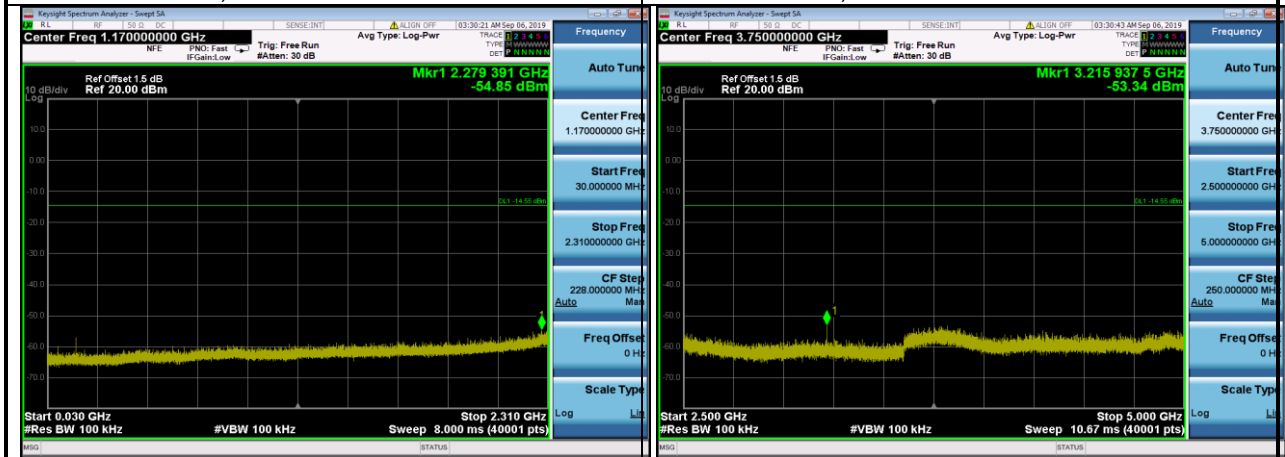

802.11g,2437MHz,Ant0,Plot 5,5000MHz~2 5000MHz

802.11g,2462MHz,Ant0,Plot 1,Reference Level

802.11n(HT20),2412MHz,Ant0,Plot 3,30MHz~2310MHz

802.11n(HT20),2412MHz,Ant0,Plot 4,2500MHz~5000MHz

802.11n(HT20),2412MHz,Ant0,Plot 5,5000MHz~25000MHz

802.11n(HT20),2437MHz,Ant0,Plot 1,Reference Level

802.11n(HT20),2437MHz,Ant0,Plot 2,Band Edge

802.11n(HT20),2437MHz,Ant0,Plot 3,30MHz~2310MHz

802.11n(HT20),2437MHz,Ant0,Plot
4,2500MHz~5000MHz

802.11n(HT20),2437MHz,Ant0,Plot
5,5000MHz~25000MHz