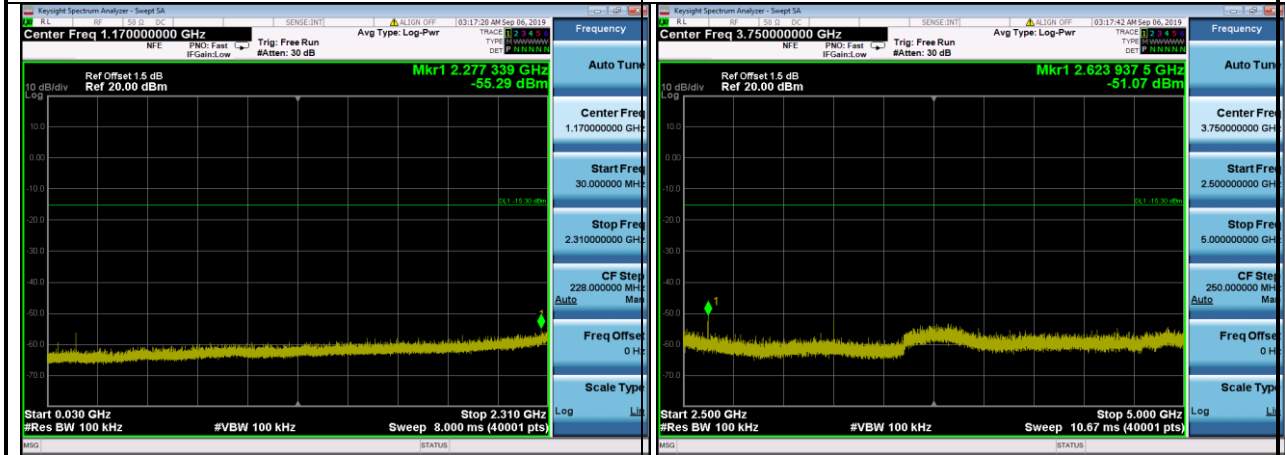

802.11b,2462MHz,Ant0,Plot 4,2500MHz~5000MHz

802.11g,2437MHz,Ant0,Plot 1,Reference Level

802.11g,2437MHz,Ant0,Plot 2,Band Edge

802.11g,2437MHz,Ant0,Plot 3,30MHz~231 0MHz

802.11g,2437MHz,Ant0,Plot 4,2500MHz~5 000MHz

802.11g,2437MHz,Ant0,Plot 5,5000MHz~2 5000MHz

802.11g,2462MHz,Ant0,Plot 1,Reference Level

802.11n(HT20),2412MHz,Ant0,Plot 3,30MHz~2310MHz

802.11n(HT20),2412MHz,Ant0,Plot 4,2500MHz~5000MHz

802.11n(HT20),2412MHz,Ant0,Plot 5,5000MHz~25000MHz