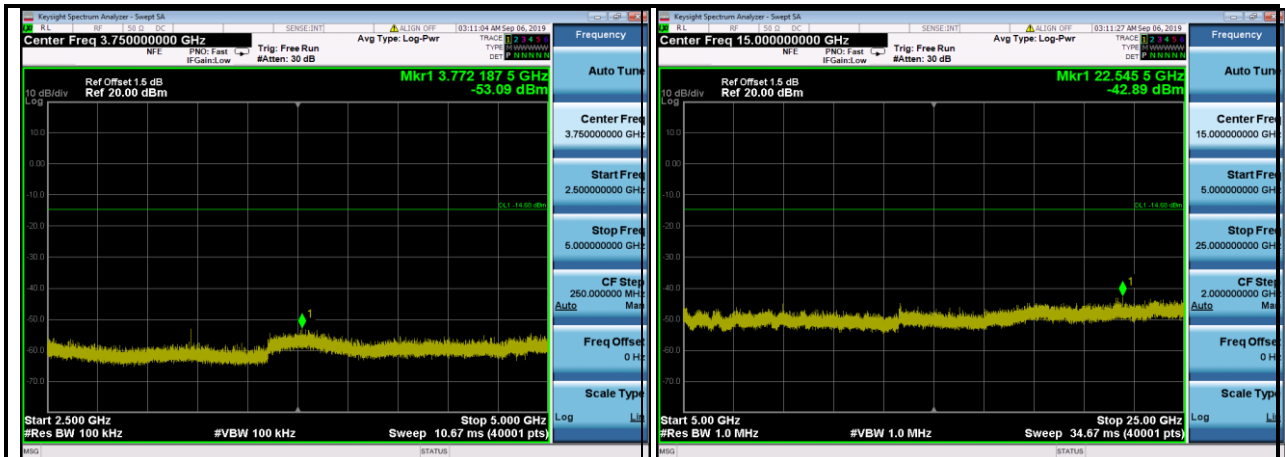

802.11b,2437MHz,Ant0,Plot 4,2500MHz~5000MHz

802.11b,2437MHz,Ant0,Plot 5,5000MHz~25000MHz

802.11b,2462MHz,Ant0,Plot 1,Reference Level

802.11b,2462MHz,Ant0,Plot 2,Band Edge

802.11b,2462MHz,Ant0,Plot 3,30MHz~2310MHz

802.11b,2462MHz,Ant0,Plot 4,2500MHz~5000MHz

802.11g,2437MHz,Ant0,Plot 1,Reference Level

802.11g,2437MHz,Ant0,Plot 2,Band Edge

802.11g,2437MHz,Ant0,Plot 3,30MHz~231 0MHz

802.11g,2437MHz,Ant0,Plot 4,2500MHz~5 000MHz