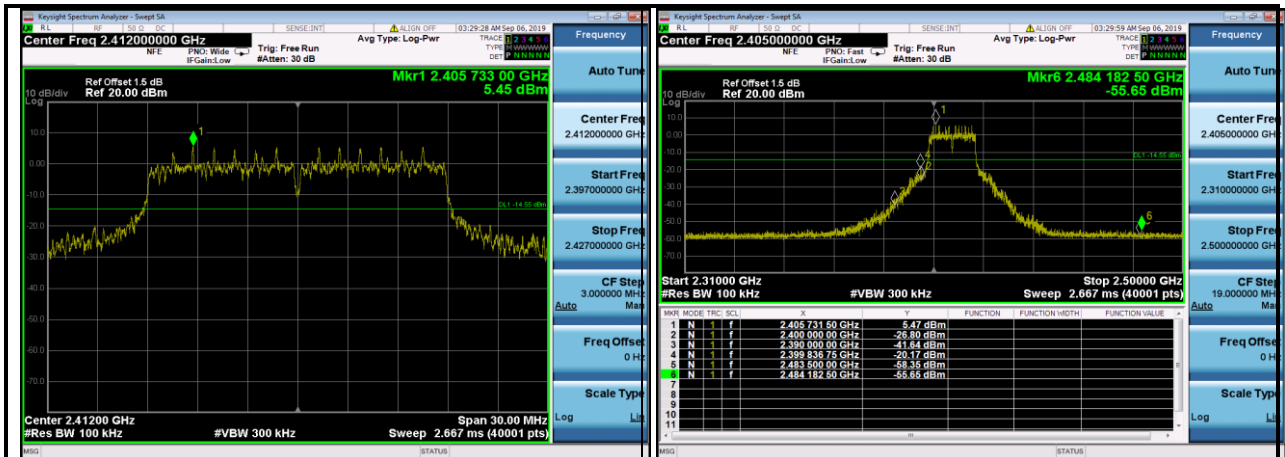

802.11n(HT20),2412MHz,Ant0,Plot 3,30MHz~2310MHz

802.11n(HT20),2412MHz,Ant0,Plot 4,2500MHz~5000MHz