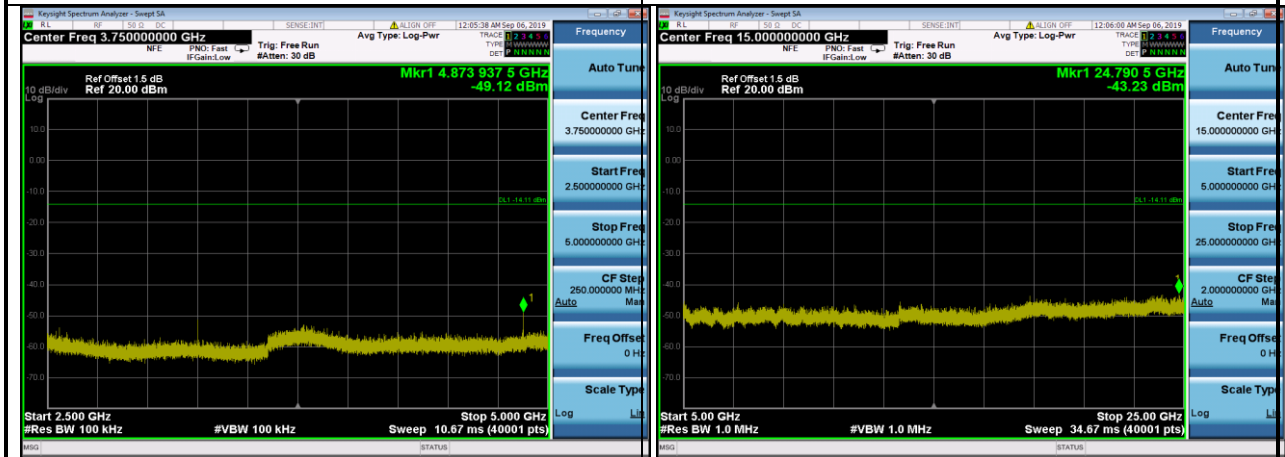

802.11b,2437MHz,Ant0,Plot 4,2500MHz~5000MHz

802.11b,2437MHz,Ant0,Plot 5,5000MHz~25000MHz

802.11b,2462MHz,Ant0,Plot 1,Reference Level

802.11b,2462MHz,Ant0,Plot 2,Band Edge

802.11b,2462MHz,Ant0,Plot 3,30MHz~2310MHz

802.11b,2462MHz,Ant0,Plot 4,2500MHz~5000MHz

802.11g,2437MHz,Ant0,Plot 1,Reference Level

802.11g,2437MHz,Ant0,Plot 2,Band Edge

802.11g,2437MHz,Ant0,Plot 3,30MHz~231 0MHz

802.11g,2437MHz,Ant0,Plot 4,2500MHz~5 000MHz