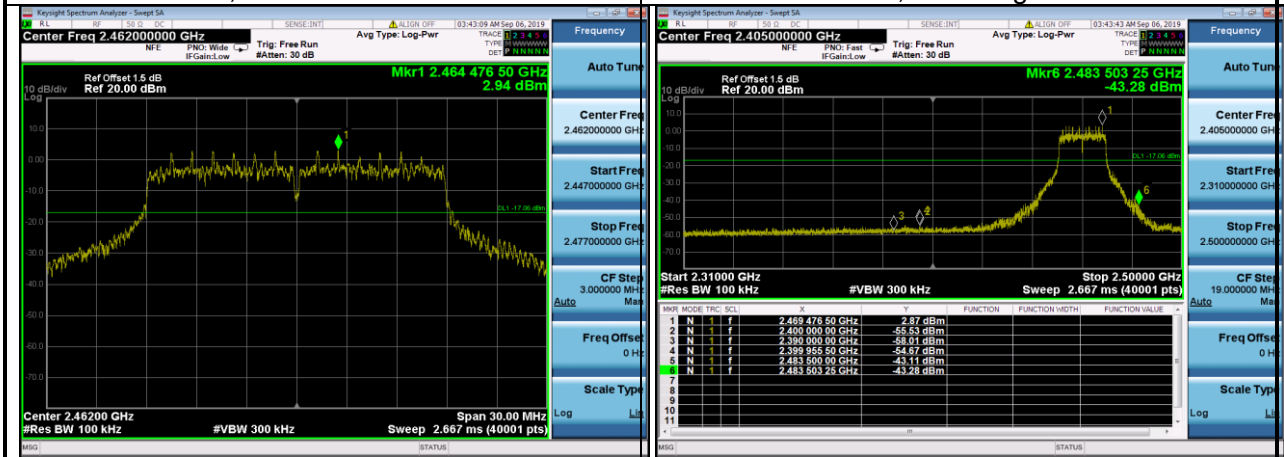

802.11n(HT20),2437MHz,Ant0,Plot 1,Reference Level

802.11n(HT20),2437MHz,Ant0,Plot 2,Band Edge

802.11n(HT20),2437MHz,Ant0,Plot 3,30MHz~2310MHz

802.11n(HT20),2437MHz,Ant0,Plot
4,2500MHz~5000MHz

802.11n(HT20),2437MHz,Ant0,Plot
5,5000MHz~25000MHz

802.11n(HT20),2462MHz,Ant0,Plot
1,Reference Level

802.11n(HT20),2462MHz,Ant0,Plot
2,Band Edge

802.11n(HT20),2462MHz,Ant0,Plot
3,30MHz~2310MHz

802.11n(HT20),2462MHz,Ant0,Plot
4,2500MHz~5000MHz

TEST REPORT

***** END *****