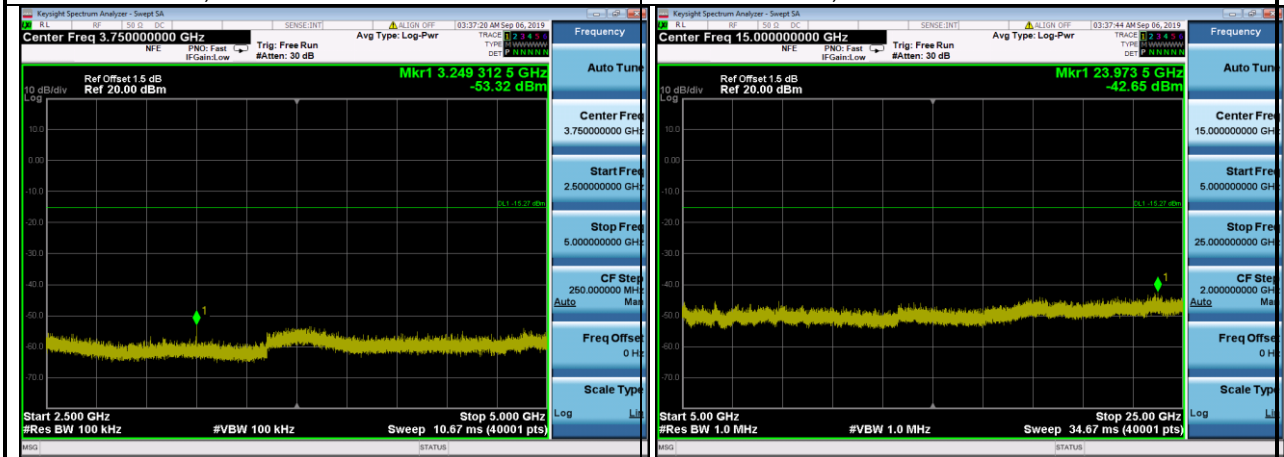

802.11n(HT20),2437MHz,Ant0,Plot 1,Reference Level

802.11n(HT20),2437MHz,Ant0,Plot 2,Band Edge

802.11n(HT20),2437MHz,Ant0,Plot 3,30MHz~2310MHz

802.11n(HT20),2437MHz,Ant0,Plot
4,2500MHz~5000MHz

802.11n(HT20),2437MHz,Ant0,Plot
5,5000MHz~25000MHz

802.11n(HT20),2462MHz,Ant0,Plot
1,Reference Level

802.11n(HT20),2462MHz,Ant0,Plot
2,Band Edge

802.11n(HT20),2462MHz,Ant0,Plot
3,30MHz~2310MHz

802.11n(HT20),2462MHz,Ant0,Plot
4,2500MHz~5000MHz

TEST REPORT

***** END *****