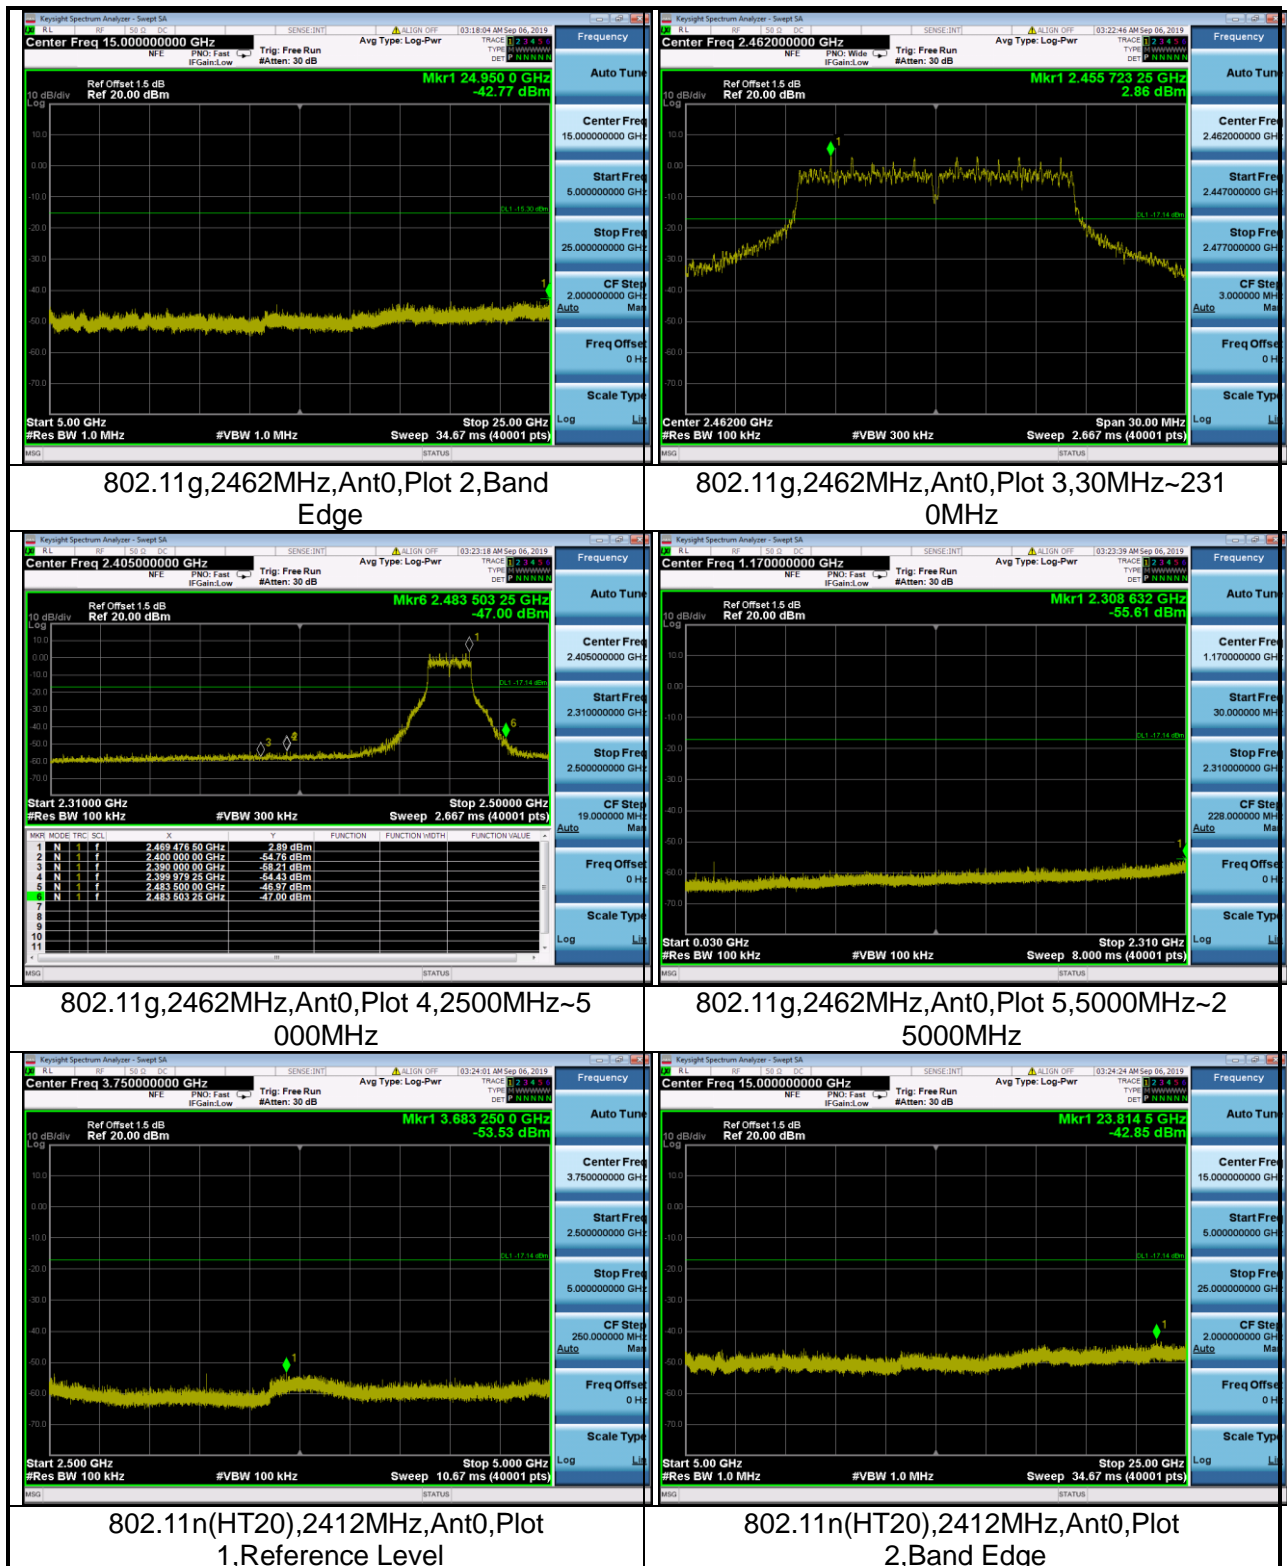

802.11b,2437MHz,Ant0,Plot 4,2500MHz~5000MHz

802.11b,2437MHz,Ant0,Plot 5,5000MHz~25000MHz

802.11b,2462MHz,Ant0,Plot 1,Reference Level

802.11b,2462MHz,Ant0,Plot 2,Band Edge

802.11b,2462MHz,Ant0,Plot 3,30MHz~2310MHz

802.11b,2462MHz,Ant0,Plot 4,2500MHz~5000MHz

802.11g,2437MHz,Ant0,Plot 1,Reference Level

802.11g,2437MHz,Ant0,Plot 2,Band Edge

802.11g,2437MHz,Ant0,Plot 3,30MHz~231 0MHz

802.11g,2437MHz,Ant0,Plot 4,2500MHz~5 000MHz

802.11g,2437MHz,Ant0,Plot 5,5000MHz~2 5000MHz

802.11g,2462MHz,Ant0,Plot 1,Reference Level

802.11n(HT20),2412MHz,Ant0,Plot 3,30MHz~2310MHz

802.11n(HT20),2412MHz,Ant0,Plot 4,2500MHz~5000MHz

802.11n(HT20),2412MHz,Ant0,Plot 5,5000MHz~25000MHz

802.11n(HT20),2437MHz,Ant0,Plot 1,Reference Level

802.11n(HT20),2437MHz,Ant0,Plot 2,Band Edge

802.11n(HT20),2437MHz,Ant0,Plot 3,30MHz~2310MHz

802.11n(HT20),2437MHz,Ant0,Plot
4,2500MHz~5000MHz

802.11n(HT20),2437MHz,Ant0,Plot
5,5000MHz~25000MHz