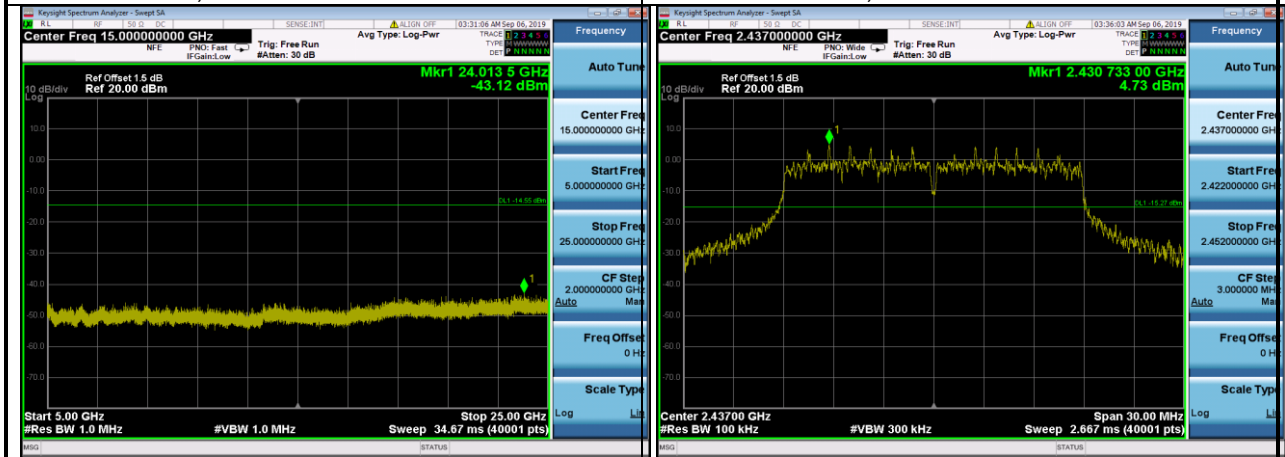

802.11g,2437MHz,Ant0,Plot 5,5000MHz~2 5000MHz

802.11g,2462MHz,Ant0,Plot 1,Reference Level

802.11n(HT20),2412MHz,Ant0,Plot 3,30MHz~2310MHz

802.11n(HT20),2412MHz,Ant0,Plot 4,2500MHz~5000MHz

802.11n(HT20),2412MHz,Ant0,Plot 5,5000MHz~25000MHz

802.11n(HT20),2437MHz,Ant0,Plot 1,Reference Level

802.11n(HT20),2437MHz,Ant0,Plot 2,Band Edge

802.11n(HT20),2437MHz,Ant0,Plot 3,30MHz~2310MHz

802.11n(HT20),2437MHz,Ant0,Plot
4,2500MHz~5000MHz

802.11n(HT20),2437MHz,Ant0,Plot
5,5000MHz~25000MHz