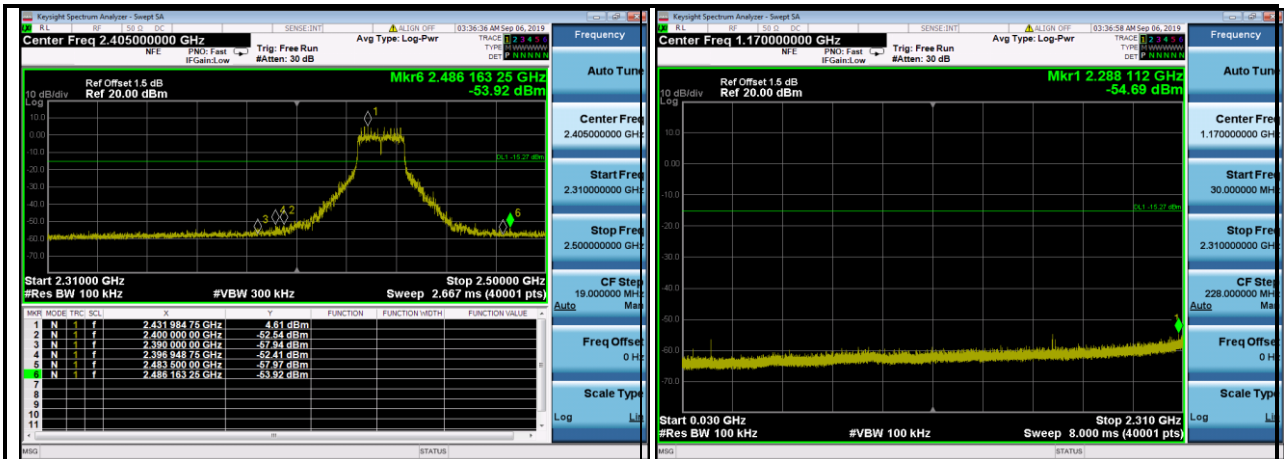

802.11g,2437MHz,Ant0,Plot 5,5000MHz~2 5000MHz

802.11g,2462MHz,Ant0,Plot 1,Reference Level

802.11n(HT20),2412MHz,Ant0,Plot 3,30MHz~2310MHz

802.11n(HT20),2412MHz,Ant0,Plot 4,2500MHz~5000MHz

802.11n(HT20),2412MHz,Ant0,Plot 5,5000MHz~25000MHz

802.11n(HT20),2437MHz,Ant0,Plot 1,Reference Level

802.11n(HT20),2437MHz,Ant0,Plot 2,Band Edge

802.11n(HT20),2437MHz,Ant0,Plot 3,30MHz~2310MHz

802.11n(HT20),2437MHz,Ant0,Plot
4,2500MHz~5000MHz

802.11n(HT20),2437MHz,Ant0,Plot
5,5000MHz~25000MHz