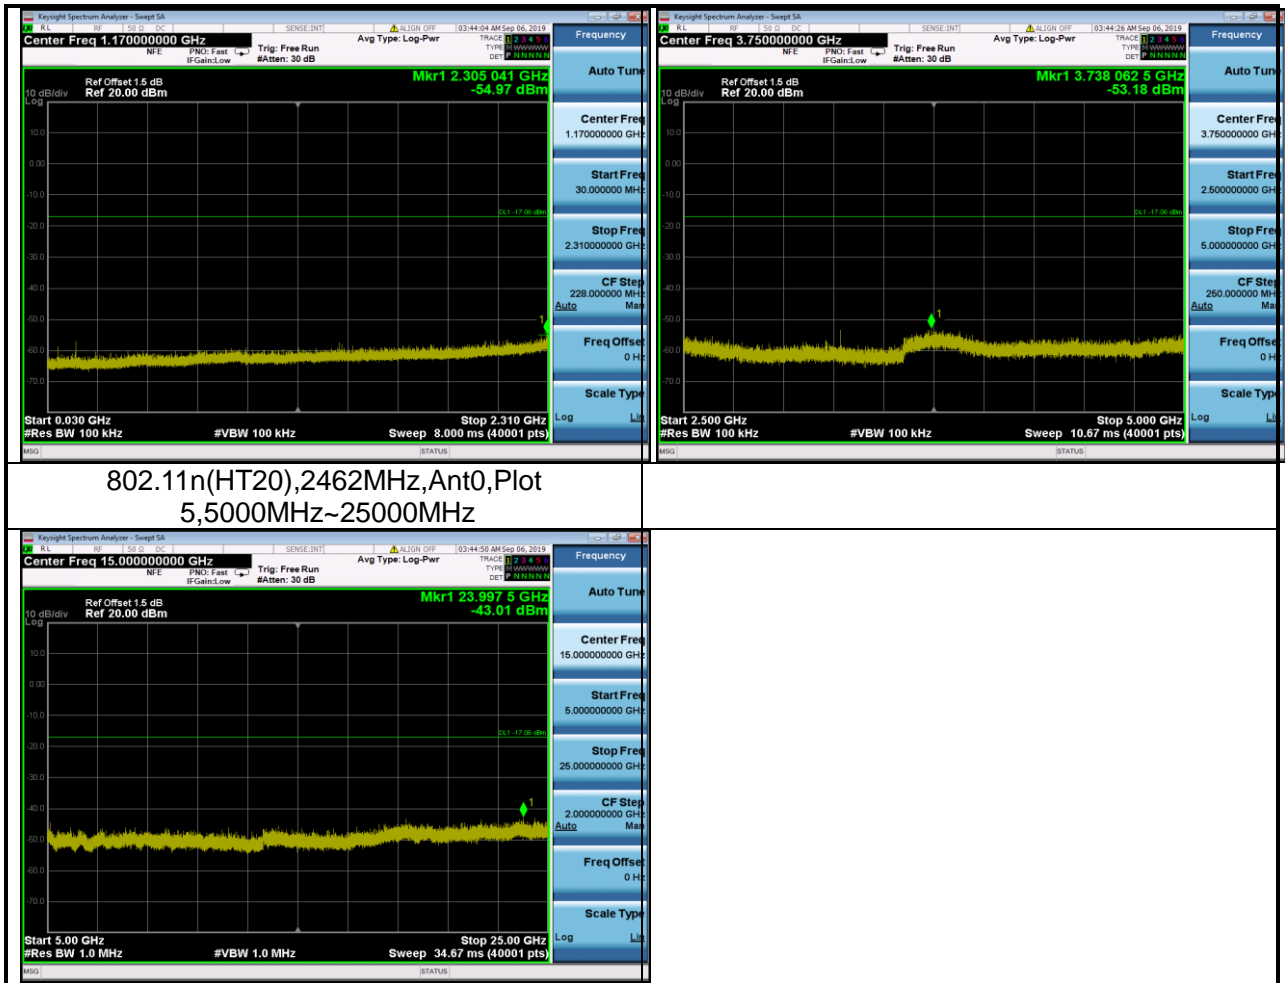

802.11g,2437MHz,Ant0,Plot 5,5000MHz~2 5000MHz

802.11g,2462MHz,Ant0,Plot 1,Reference Level

802.11n(HT20),2412MHz,Ant0,Plot 3,30MHz~2310MHz

802.11n(HT20),2412MHz,Ant0,Plot 4,2500MHz~5000MHz

802.11n(HT20),2412MHz,Ant0,Plot 5,5000MHz~25000MHz

802.11n(HT20),2437MHz,Ant0,Plot 1,Reference Level

802.11n(HT20),2437MHz,Ant0,Plot 2,Band Edge

802.11n(HT20),2437MHz,Ant0,Plot 3,30MHz~2310MHz

802.11n(HT20),2437MHz,Ant0,Plot
4,2500MHz~5000MHz

802.11n(HT20),2437MHz,Ant0,Plot
5,5000MHz~25000MHz

802.11n(HT20),2462MHz,Ant0,Plot
1,Reference Level

802.11n(HT20),2462MHz,Ant0,Plot
2,Band Edge

802.11n(HT20),2462MHz,Ant0,Plot
3,30MHz~2310MHz

802.11n(HT20),2462MHz,Ant0,Plot
4,2500MHz~5000MHz

TEST REPORT

***** END *****