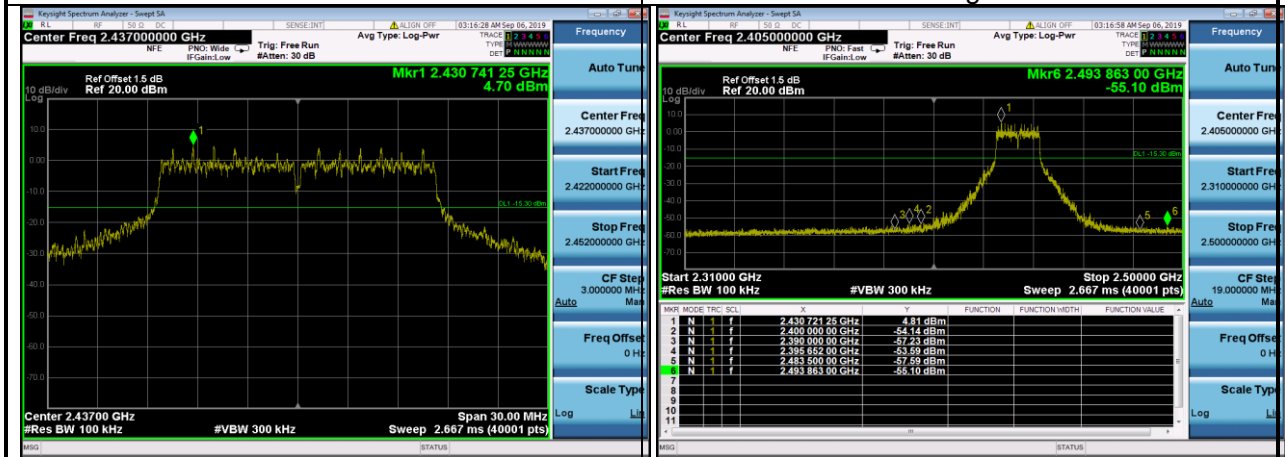

802.11b,2437MHz,Ant0,Plot 4,2500MHz~5000MHz

802.11b,2437MHz,Ant0,Plot 5,5000MHz~25000MHz

802.11b,2462MHz,Ant0,Plot 1,Reference Level

802.11b,2462MHz,Ant0,Plot 2,Band Edge

802.11b,2462MHz,Ant0,Plot 3,30MHz~2310MHz

802.11b,2462MHz,Ant0,Plot 4,2500MHz~5000MHz

802.11g,2437MHz,Ant0,Plot 1,Reference Level

802.11g,2437MHz,Ant0,Plot 2,Band Edge

802.11g,2437MHz,Ant0,Plot 3,30MHz~231 0MHz

802.11g,2437MHz,Ant0,Plot 4,2500MHz~5 000MHz