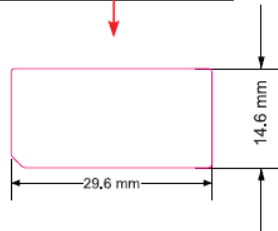

F660x Rating Label V1.0

Scale: 100%
Die-cut

請依生產年、月、週數打樣
流水號請依序打印