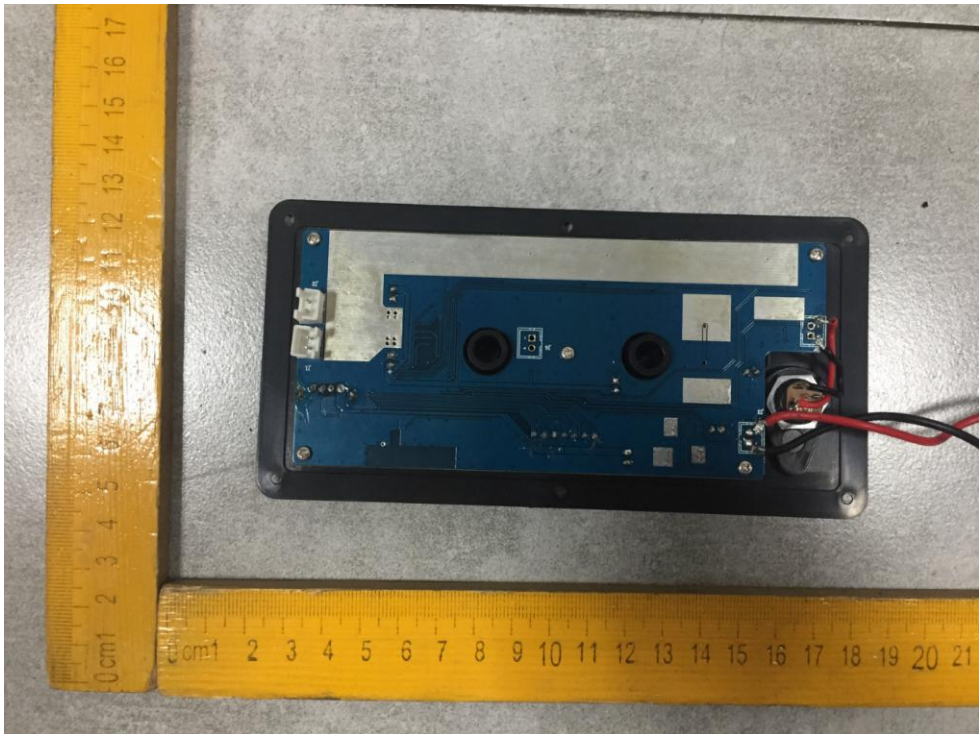

FCC ID: 2ACE5-RLT7004

ANT