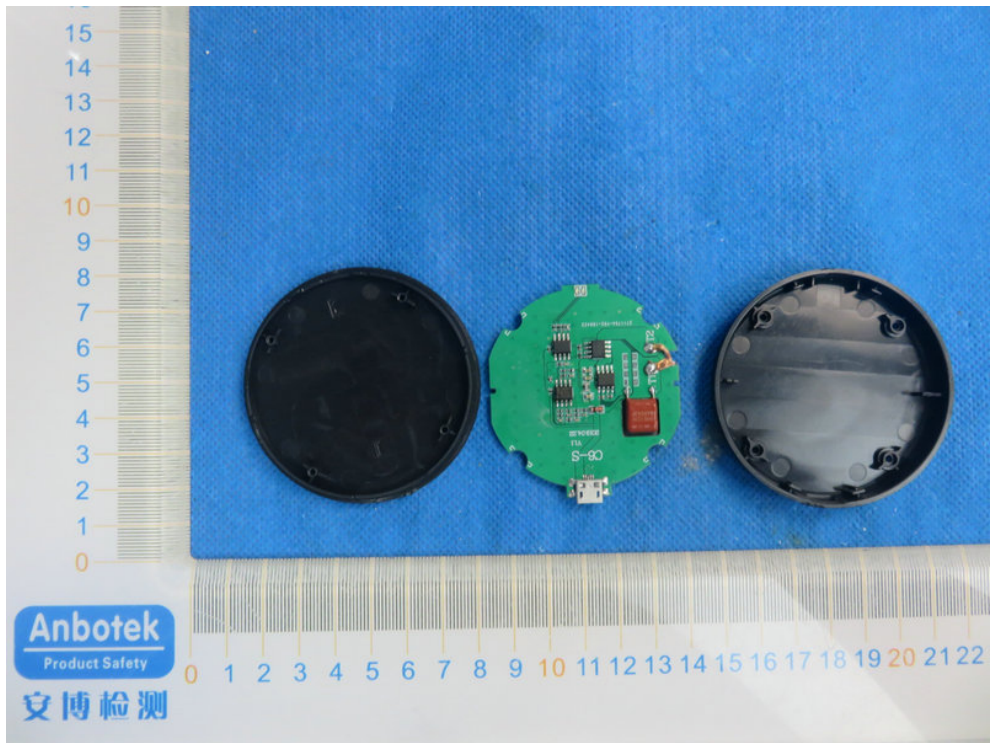

FCC ID: 2ACE5-MOV5001

ANT