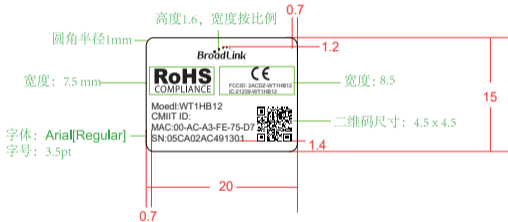

成品效果

制作规范 (单位: mm)

BroadLink

RoHS
COMPLIANCE

CE

FCCID: 2ACDZ-WT1HB12
IC:21239-WT1HB12

Moedl:WT1HB12
CMIIT ID:
MAC:00-AC-A3-FE-75-D7
SN:05CA02AC491301

U5