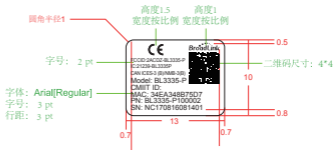

制作规范 (单位: mm)

字体: Arial[Regular]

成品样式

Label location

FCC Statement label