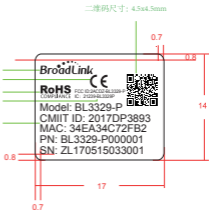

制作规范 (单位: mm)

字体: Arial

成品样式

宽度: 7mm 高度按比例  
宽度: 2.3mm 高度按比例  
宽度: 4mm 高度按比例  
字号: 1.8pt

字号: 4pt, 间距: 4pt

Label

3329-P 1W0 KB-6164F  
PA 173  
E157925  
EP  
S