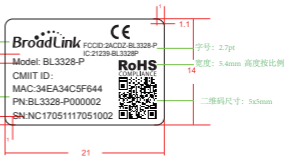

制作规范 (单位: mm)

字体: Segoe UI[Regular]

成品样式

宽度: 9 mm, 高度按比例

1.2

字号: 3.5 pt, 间距: 4.5pt

1.2

字号: 2.7pt

宽度: 5.4mm 高度按比例

二维码尺寸: 5x5mm

BroadLink

Model: BL-38P

MAC: 34EA34C5F633

PN: BL3328-P000002

SN: NC17051117051002

E157925 PA 1720
3328-P 170
94V-0 S14AW0A