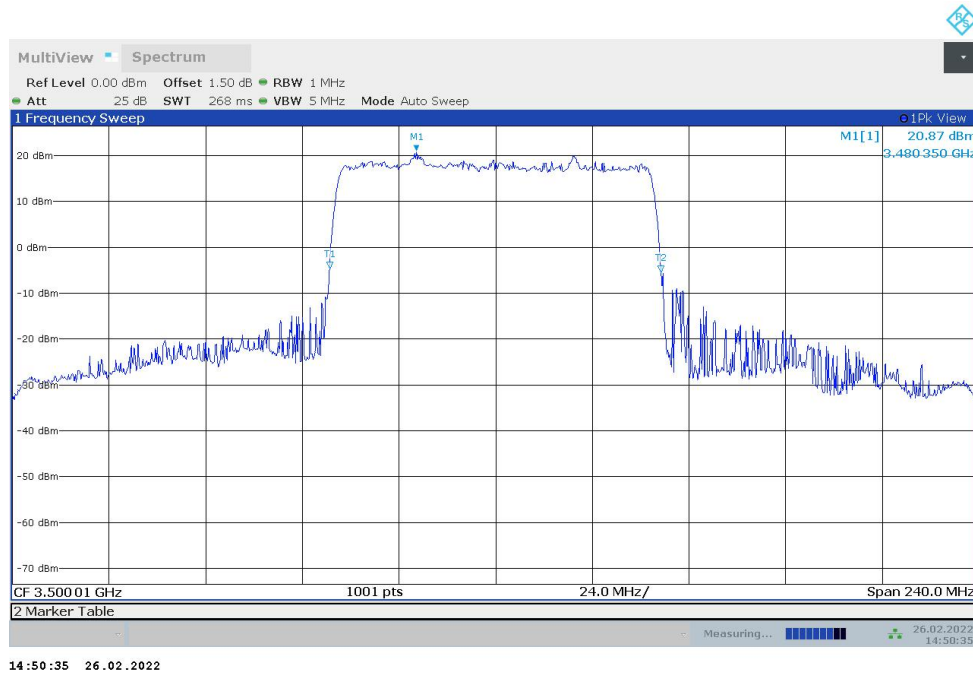

n77L,80MHz(-26dBc)

Frequency (MHz)	Emission Bandwidth (-26dBc) (MHz)	
	DFT-s-pi/2 BPSK	DFT-s-QPSK
3500.01	82.240	82.240

n77L,80MHz Bandwidth,DFT-s-pi/2 BPSK (-26dBc BW)