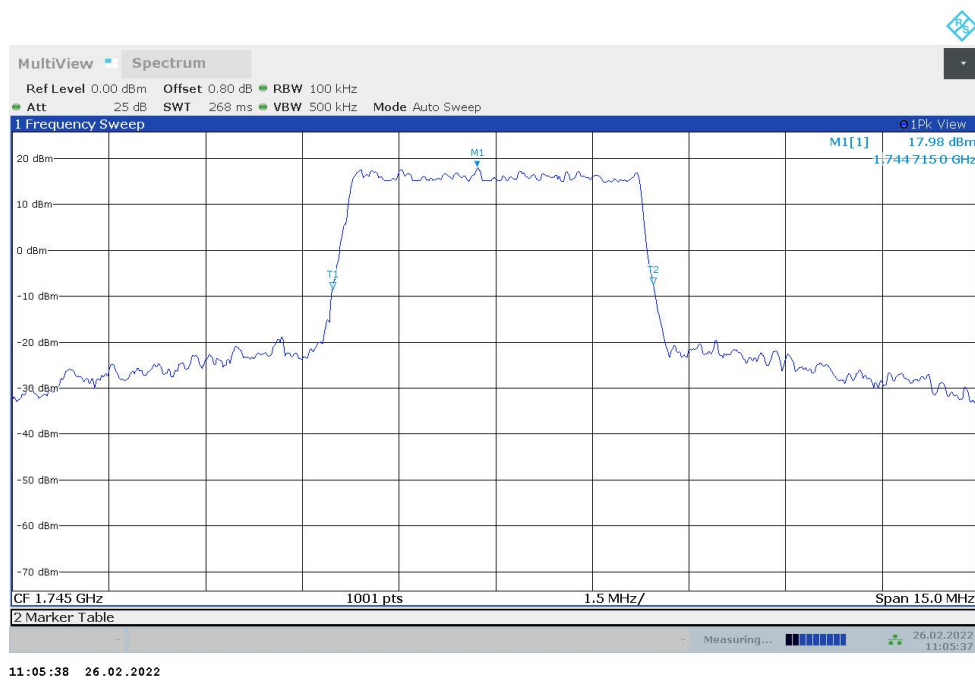

n66,5MHz Bandwidth,DFT-s-QPSK (-26dBc BW)