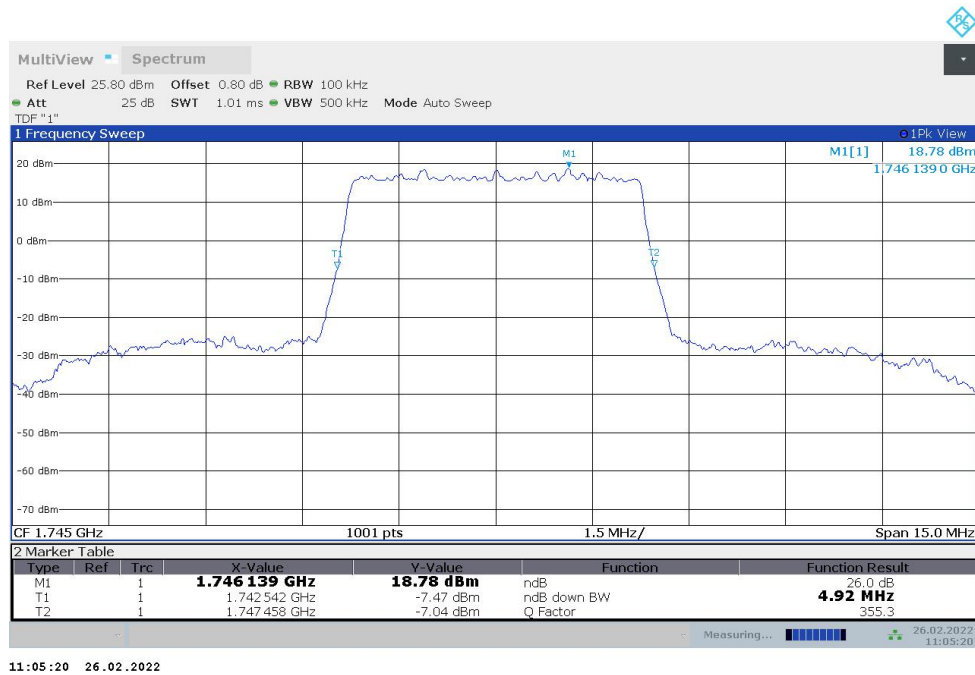

n66
n66,5MHz(-26dBc)

Frequency (MHz)	Emission Bandwidth (-26dBc) (MHz)	
	DFT-s-pi/2 BPSK	DFT-s-QPSK
1745	4.915	4.975

n66,5MHz Bandwidth,DFT-s-pi/2 BPSK (-26dBc BW)