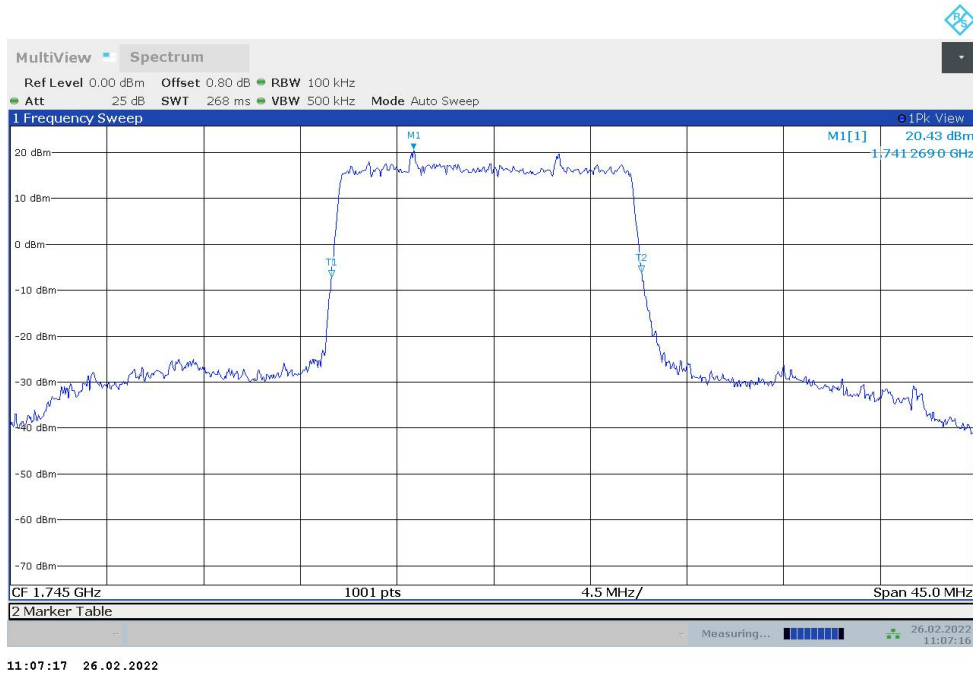

n66,15MHz(-26dBc)

Frequency (MHz)	Emission Bandwidth (-26dBc) (MHz)	
	DFT-s-pi/2 BPSK	DFT-s-QPSK
1745	14.431	14.476

n66,15MHz Bandwidth,DFT-s-pi/2 BPSK (-26dBc BW)