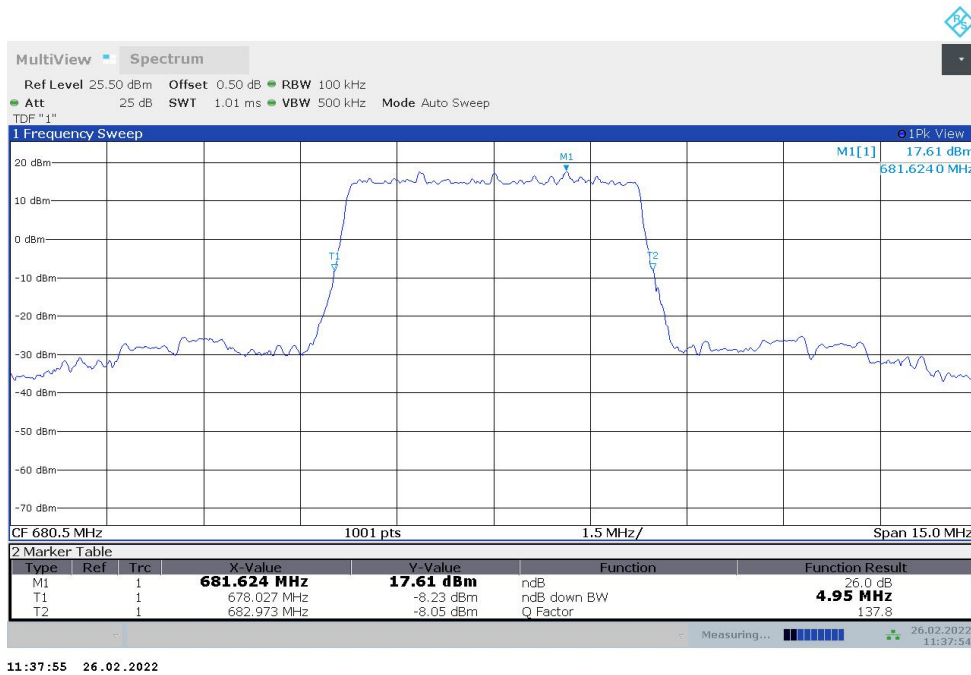

n71
n71,5MHz(-26dBc)

Frequency (MHz)	Emission Bandwidth (-26dBc) (MHz)	
	DFT-s-pi/2 BPSK	DFT-s-QPSK
680.5	4.945	4.990

n71,5MHz Bandwidth,DFT-s-pi/2 BPSK (-26dBc BW)