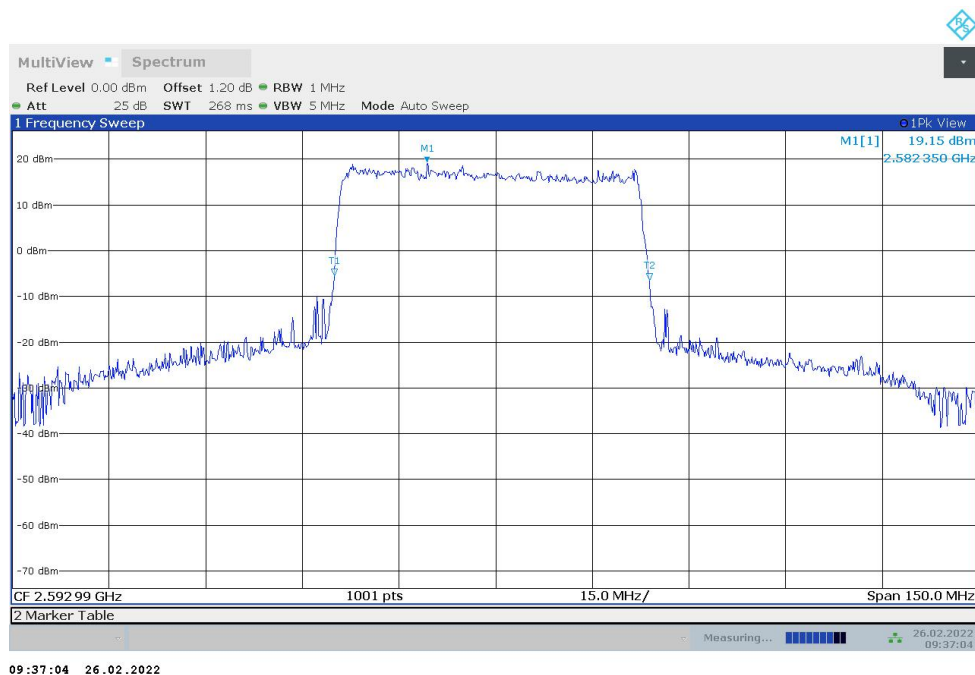

n41,50MHz(-26dBc)

Frequency (MHz)	Emission Bandwidth (-26dBc) (MHz)	
	DFT-s-pi/2 BPSK	DFT-s-QPSK
2592.99	49.000	48.850

n41,50MHz Bandwidth,DFT-s-pi/2 BPSK (-26dBc BW)

n41,50MHz Bandwidth,DFT-s-QPSK (-26dBc BW)