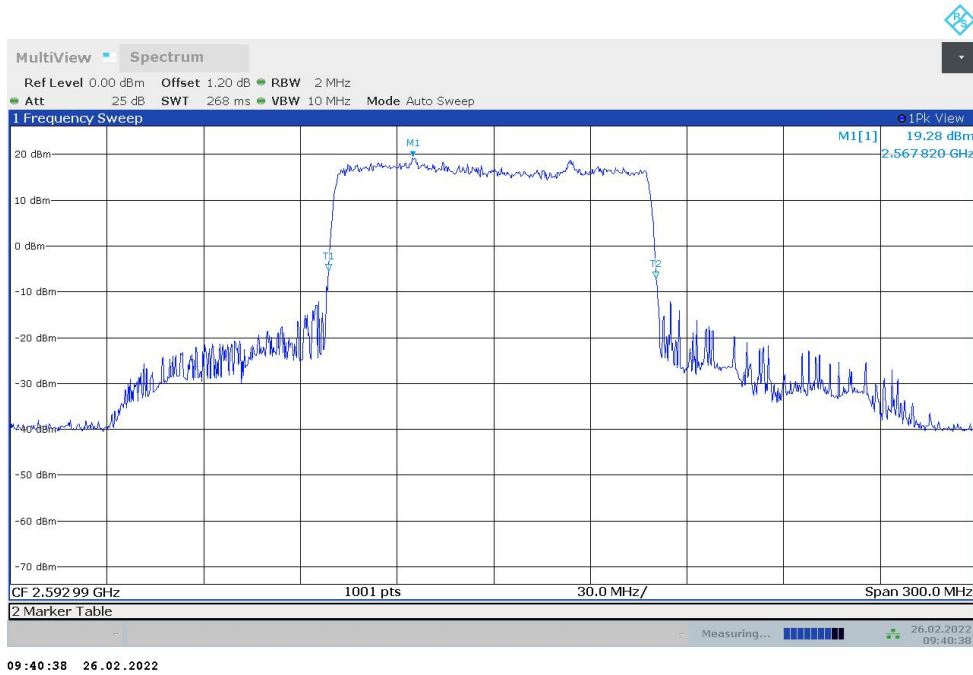

n41,100MHz(-26dBc)

Frequency (MHz)	Emission Bandwidth (-26dBc) (MHz)	
	DFT-s-pi/2 BPSK	DFT-s-QPSK
2592.99	101.600	101.900

n41,100MHz Bandwidth,DFT-s-pi/2 BPSK (-26dBc BW)