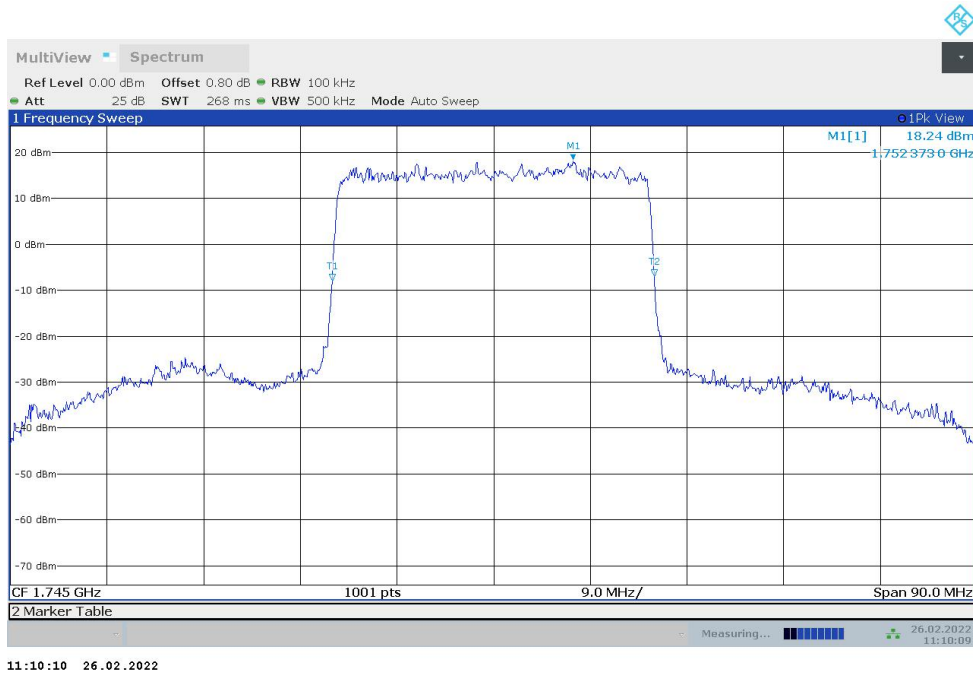

n66,30MHz(-26dBc)

Frequency (MHz)	Emission Bandwidth (-26dBc) (MHz)	
	DFT-s-pi/2 BPSK	DFT-s-QPSK
1745	29.940	30.030

n66,30MHz Bandwidth,DFT-s-pi/2 BPSK (-26dBc BW)