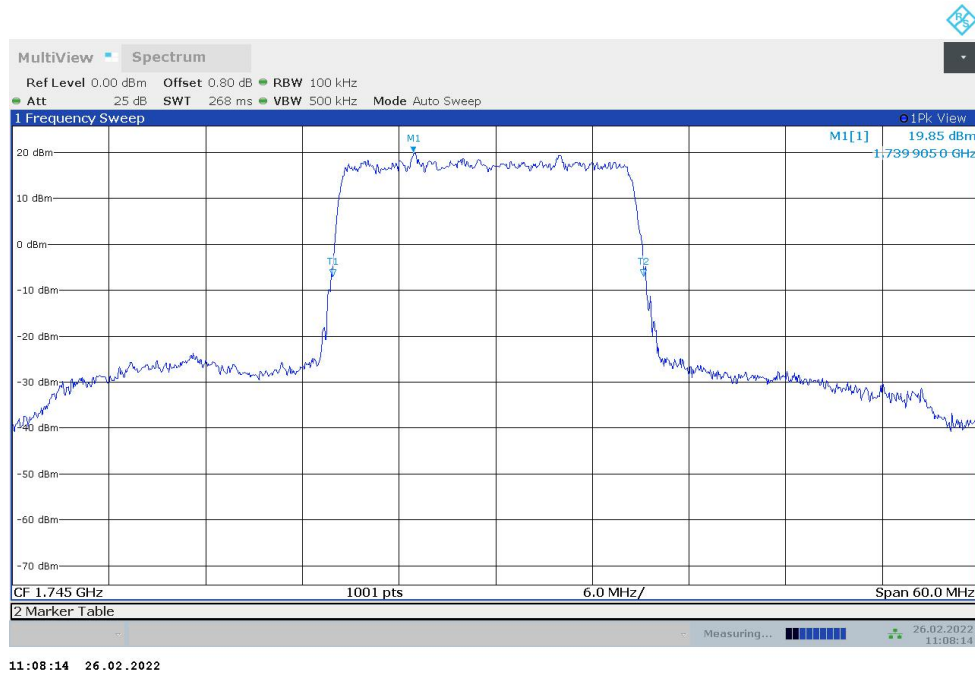

n66,20MHz(-26dBc)

Frequency (MHz)	Emission Bandwidth (-26dBc) (MHz)	
	DFT-s-pi/2 BPSK	DFT-s-QPSK
1745	19.301	19.421

n66,20MHz Bandwidth,DFT-s-pi/2 BPSK (-26dBc BW)