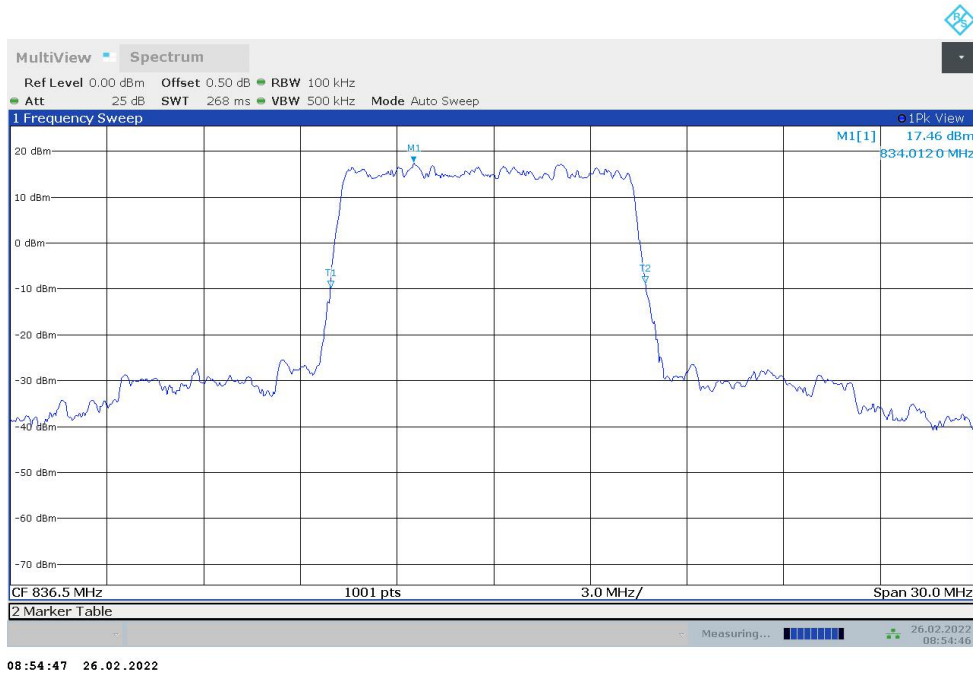

n5,10MHz(-26dBc)

Frequency (MHz)	Emission Bandwidth (-26dBc) (MHz)	
	DFT-s-pi/2 BPSK	DFT-s-QPSK
836.5	9.770	9.800

n5,10MHz Bandwidth,DFT-s-pi/2 BPSK (-26dBc BW)