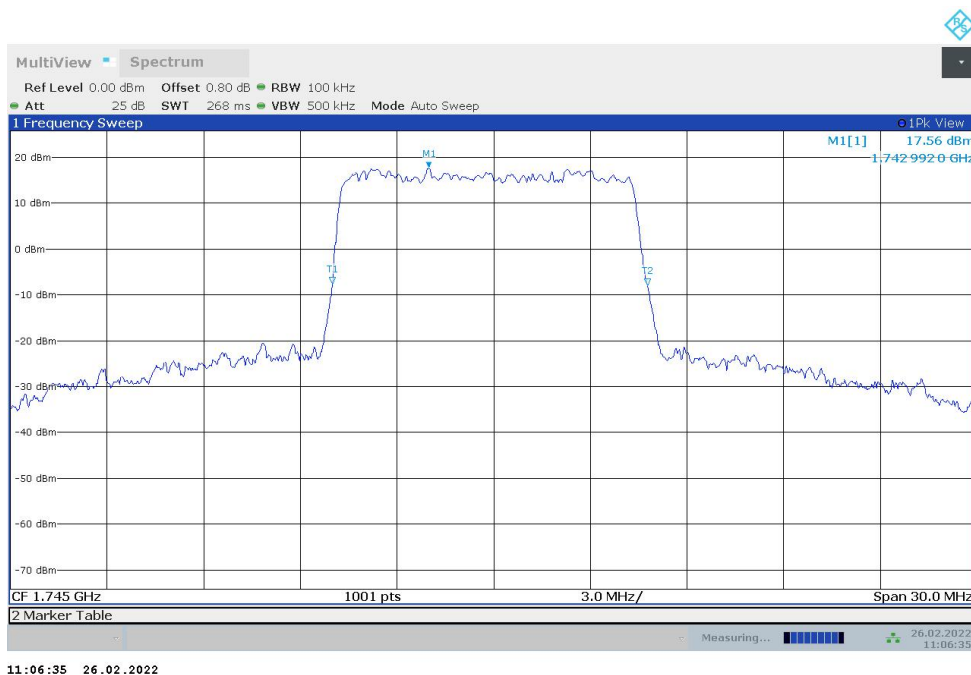

n66,10MHz Bandwidth,DFT-s-QPSK (-26dBc BW)