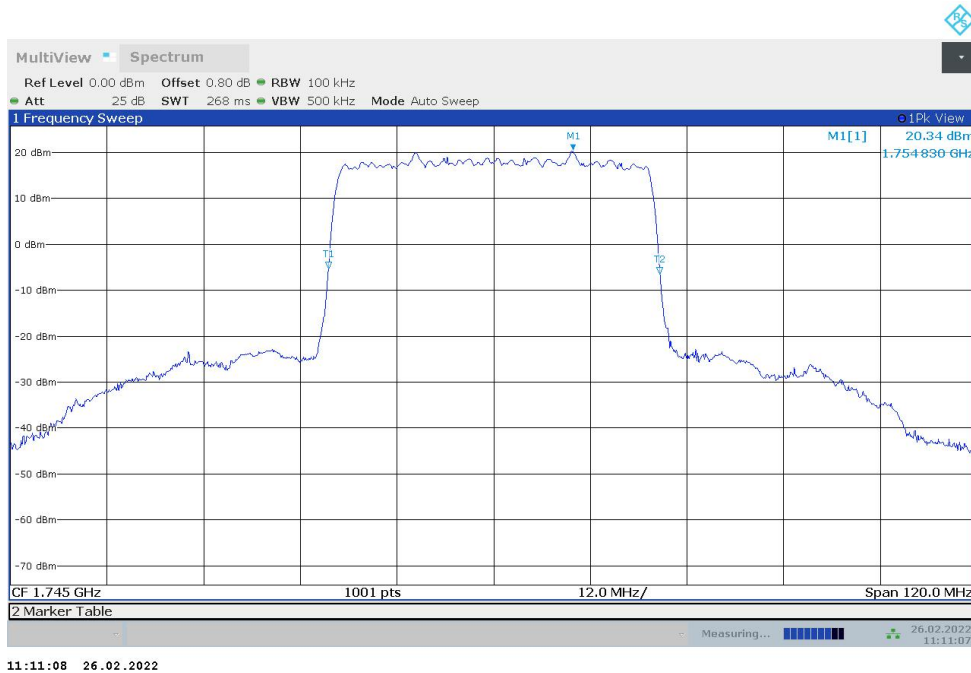

n66,40MHz(-26dBc)

Frequency (MHz)	Emission Bandwidth (-26dBc) (MHz)	
	DFT-s-pi/2 BPSK	DFT-s-QPSK
1745	41.120	41.240

n66,40MHz Bandwidth,DFT-s-pi/2 BPSK (-26dBc BW)