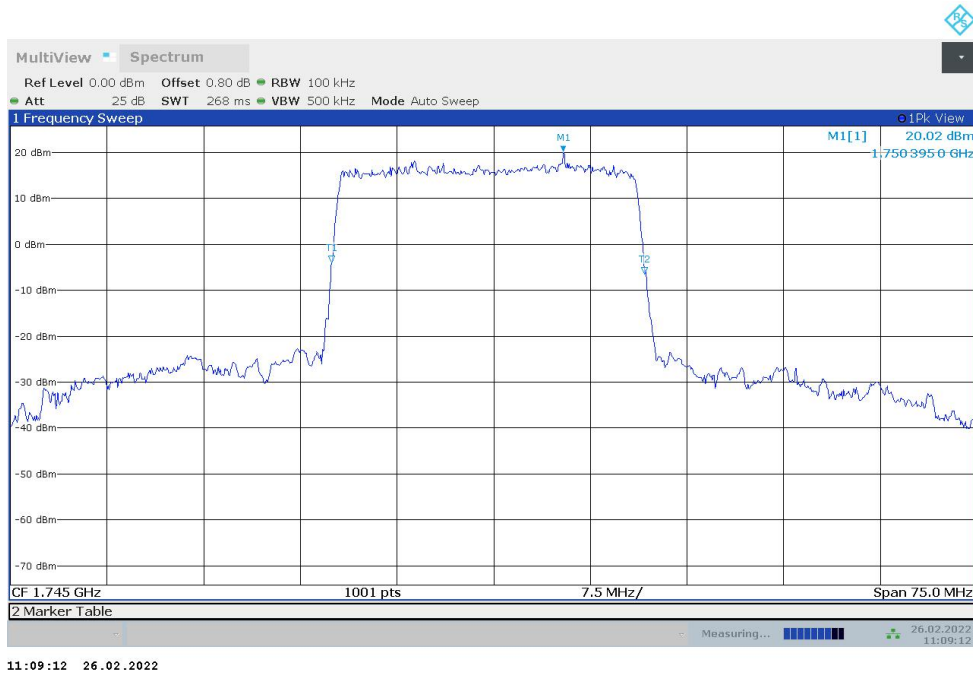

n66,25MHz(-26dBc)

Frequency (MHz)	Emission Bandwidth (-26dBc) (MHz)	
	DFT-s-pi/2 BPSK	DFT-s-QPSK
1745	24.276	24.351

n66,25MHz Bandwidth,DFT-s-pi/2 BPSK (-26dBc BW)