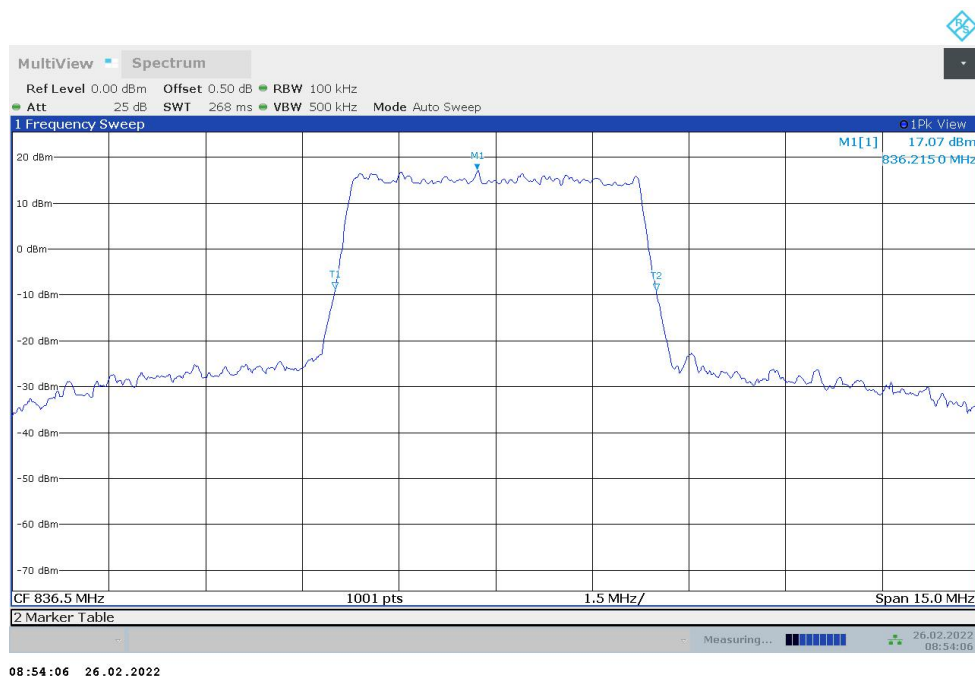

n41,100MHz(-26dBc)

Frequency (MHz)	Emission Bandwidth (-26dBc) (MHz)	
	DFT-s-pi/2 BPSK	DFT-s-QPSK
2592.99	101.600	101.900

n41,100MHz Bandwidth,DFT-s-pi/2 BPSK (-26dBc BW)

n41,100MHz Bandwidth,DFT-s-QPSK (-26dBc BW)

n5
n5,5MHz(-26dBc)

Frequency (MHz)	Emission Bandwidth (-26dBc) (MHz)	
	DFT-s-pi/2 BPSK	DFT-s-QPSK
836.5	4.915	4.975

n5,5MHz Bandwidth,DFT-s-pi/2 BPSK (-26dBc BW)

n5,5MHz Bandwidth,DFT-s-QPSK (-26dBc BW)

n5,10MHz(-26dBc)