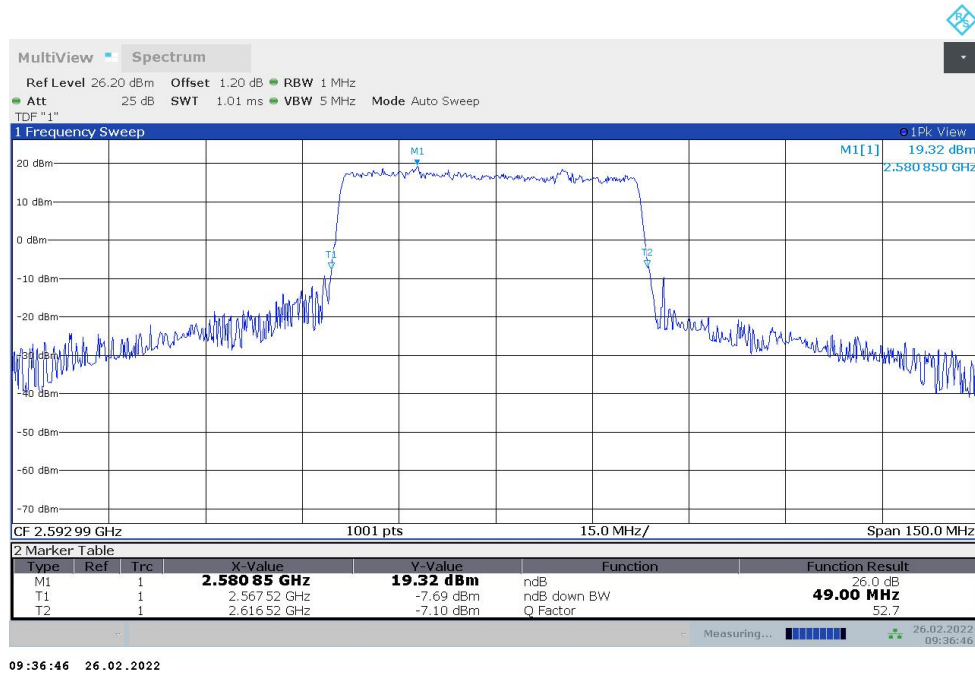

n41,50MHz(-26dBc)

Frequency (MHz)	Emission Bandwidth (-26dBc) (MHz)	
	DFT-s-pi/2 BPSK	DFT-s-QPSK
2592.99	49.000	48.850

n41,50MHz Bandwidth,DFT-s-pi/2 BPSK (-26dBc BW)

n41,50MHz Bandwidth,DFT-s-QPSK (-26dBc BW)