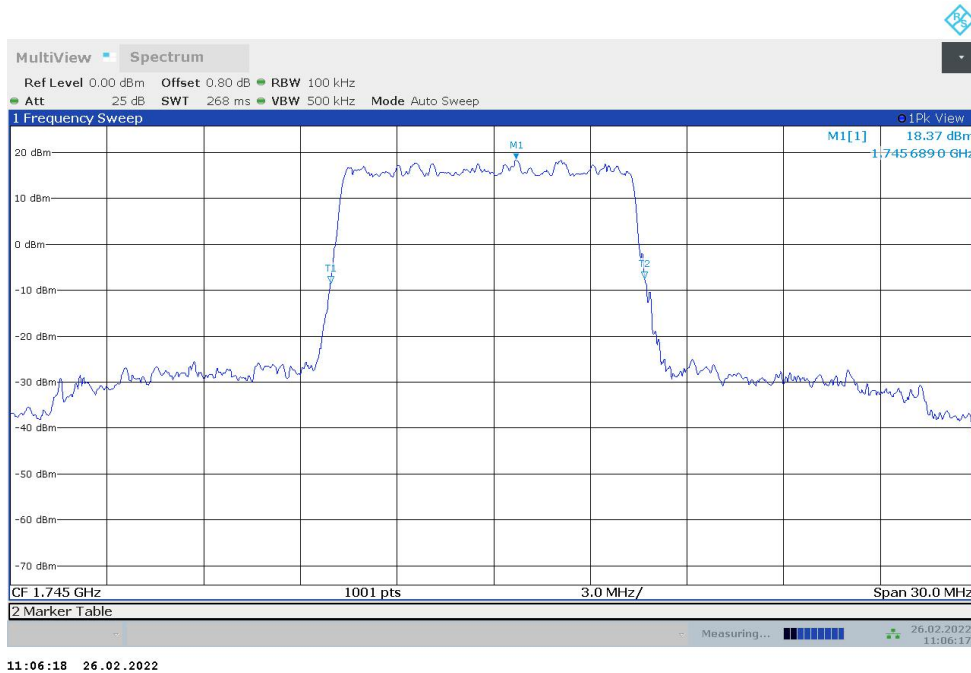

n66,5MHz Bandwidth,DFT-s-pi/2 BPSK (-26dBc BW)

n66,5MHz Bandwidth,DFT-s-QPSK (-26dBc BW)

n66,10MHz(-26dBc)

Frequency (MHz)	Emission Bandwidth (-26dBc) (MHz)	
	DFT-s-pi/2 BPSK	DFT-s-QPSK
1745	9.740	9.770

n66,10MHz Bandwidth,DFT-s-pi/2 BPSK (-26dBc BW)