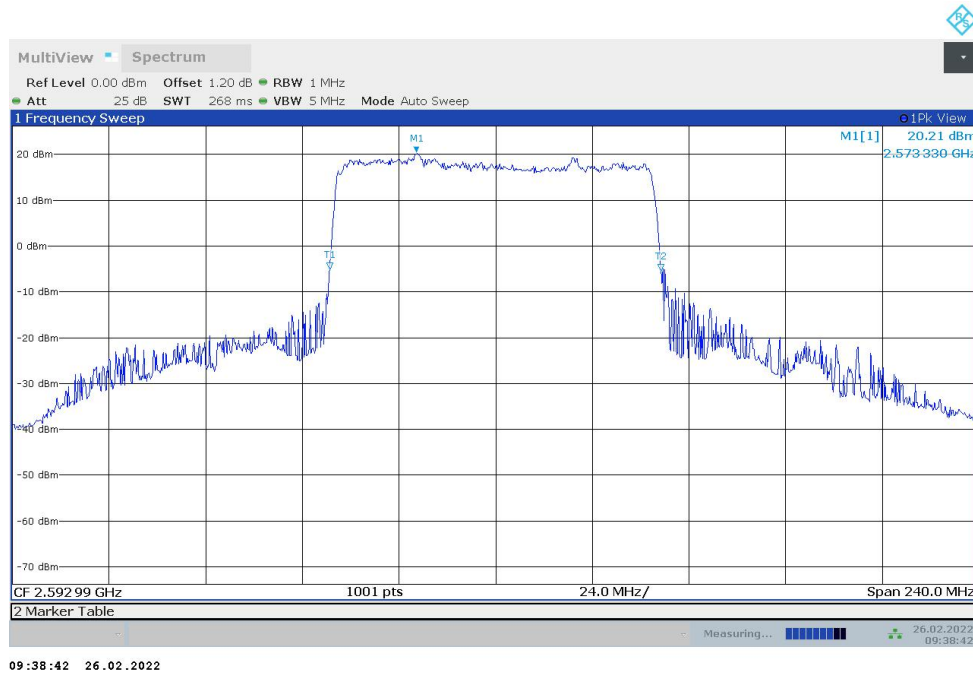

n41,80MHz(-26dBc)

Frequency (MHz)	Emission Bandwidth (-26dBc) (MHz)	
	DFT-s-pi/2 BPSK	DFT-s-QPSK
2592.99	82.240	82.960

n41,80MHz Bandwidth,DFT-s-pi/2 BPSK (-26dBc BW)