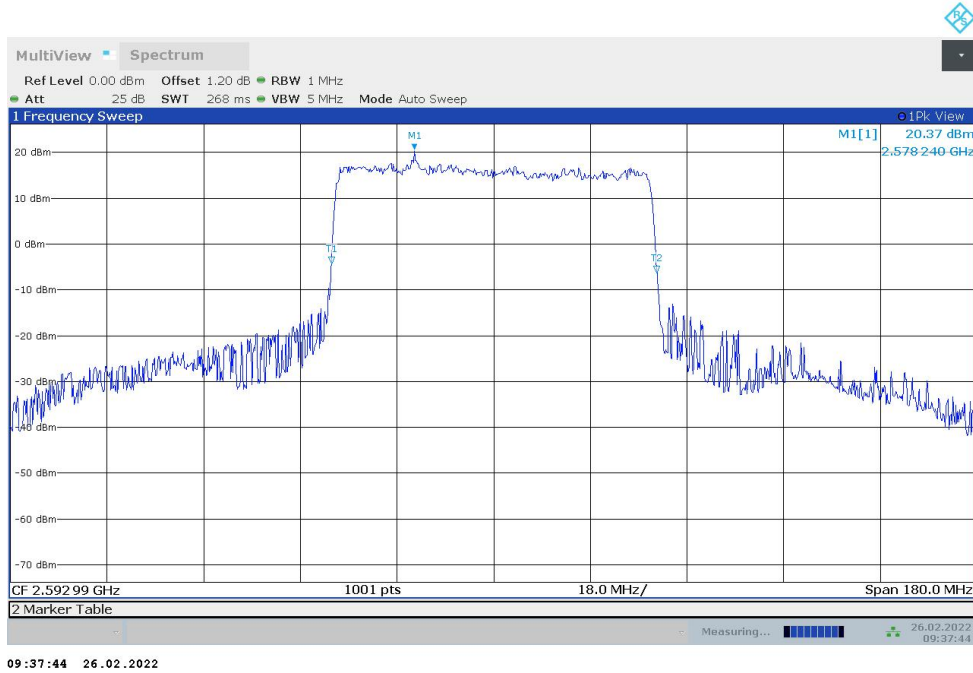

n41,50MHz(-26dBc)

Frequency (MHz)	Emission Bandwidth (-26dBc) (MHz)	
	DFT-s-pi/2 BPSK	DFT-s-QPSK
2592.99	49.000	48.850

n41,50MHz Bandwidth,DFT-s-pi/2 BPSK (-26dBc BW)

n41,50MHz Bandwidth,DFT-s-QPSK (-26dBc BW)

n41,60MHz(-26dBc)

Frequency (MHz)	Emission Bandwidth (-26dBc) (MHz)	
	DFT-s-pi/2 BPSK	DFT-s-QPSK
2592.99	60.600	60.960

n41,60MHz Bandwidth,DFT-s-pi/2 BPSK (-26dBc BW)

n41,60MHz Bandwidth,DFT-s-QPSK (-26dBc BW)