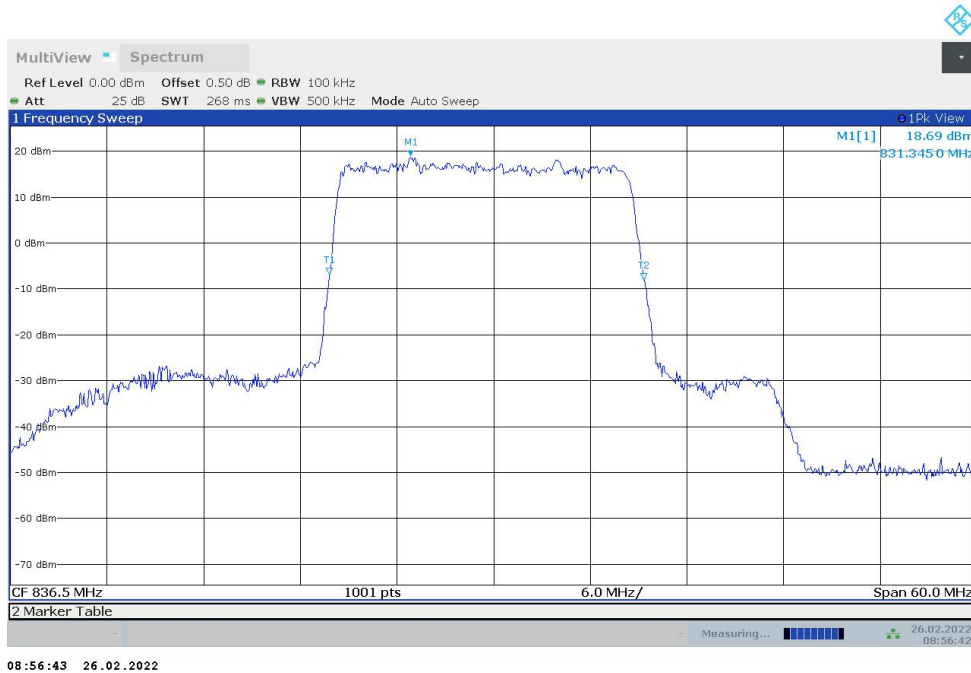

n5,15MHz Bandwidth,DFT-s-pi/2 BPSK (-26dBc BW)

n5,15MHz Bandwidth,DFT-s-QPSK (-26dBc BW)

n5,20MHz(-26dBc)

Frequency (MHz)	Emission Bandwidth (-26dBc) (MHz)	
	DFT-s-pi/2 BPSK	DFT-s-QPSK
836.5	19.481	19.481

n5,20MHz Bandwidth,DFT-s-pi/2 BPSK (-26dBc BW)

n5,20MHz Bandwidth,DFT-s-QPSK (-26dBc BW)

n66
n66,5MHz(-26dBc)

Frequency (MHz)	Emission Bandwidth (-26dBc) (MHz)	
	DFT-s-pi/2 BPSK	DFT-s-QPSK
1745	4.915	4.975