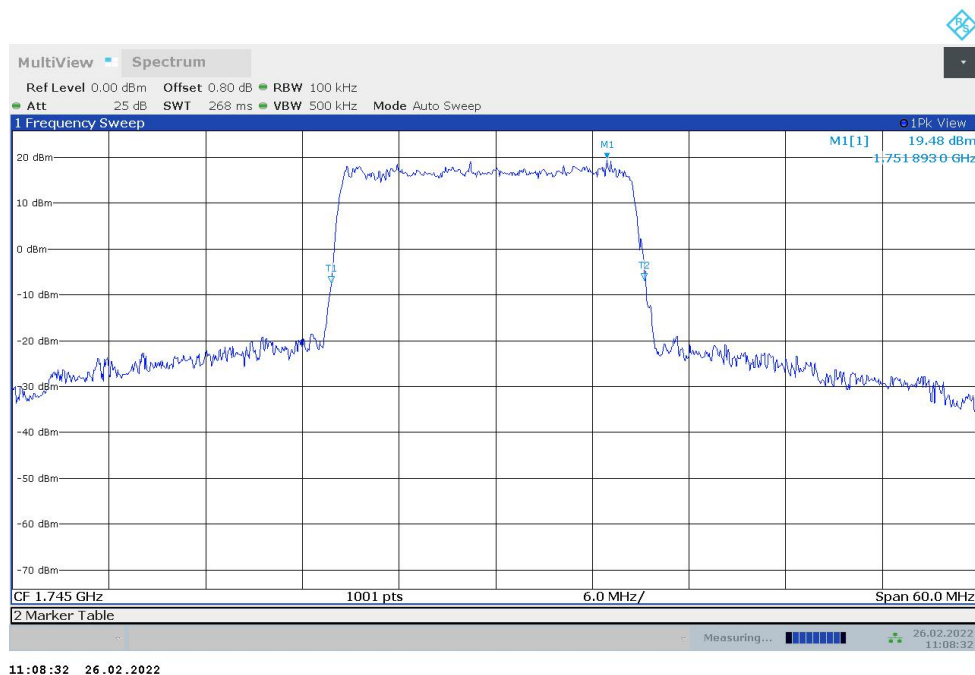

n66,20MHz Bandwidth,DFT-s-QPSK (-26dBc BW)