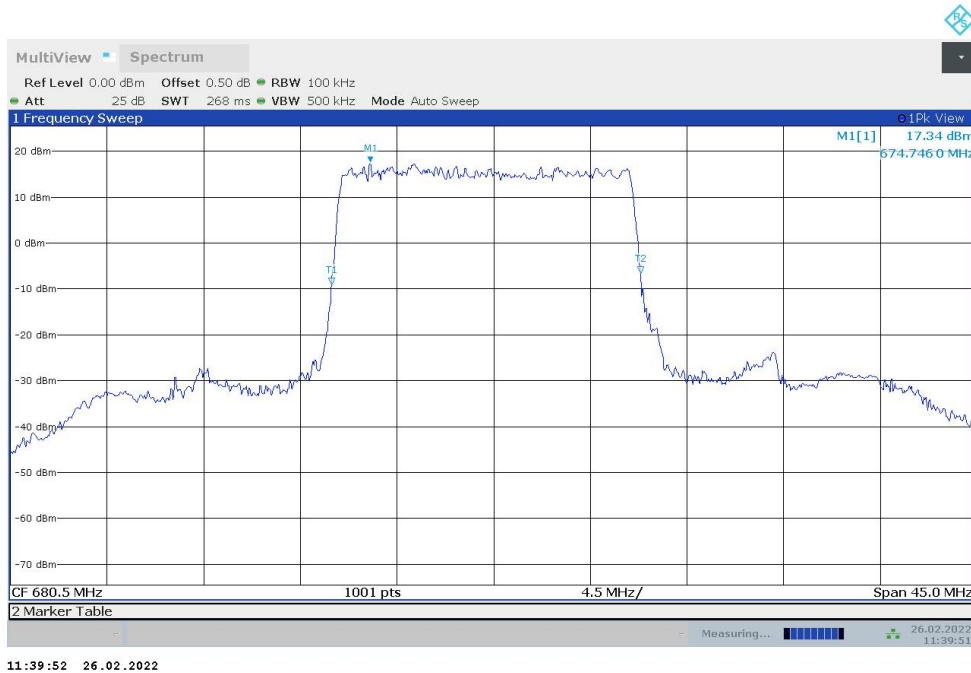

n71,15MHz(-26dBc)

Frequency (MHz)	Emission Bandwidth (-26dBc) (MHz)	
	DFT-s-pi/2 BPSK	DFT-s-QPSK
680.5	14.386	14.431

n71,15MHz Bandwidth,DFT-s-pi/2 BPSK (-26dBc BW)