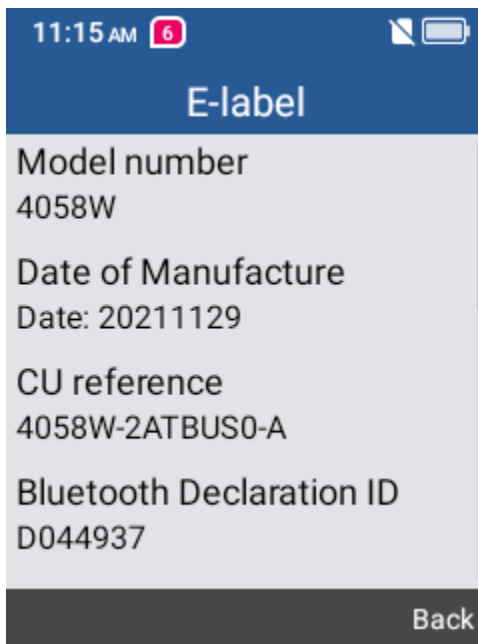

Label placement

10/2021

FCC ID:2ACCJN059

HAC:XX/XX

HW:03

4058W

Bluetooth Declaration ID D044937

N XXX Z7NX 03 2HY

Made in China

4058W-2ATBUS0-A

IMEI:01615700000015

TCL

Label sticker

4058W_E-label_1

4058W_E-label_2