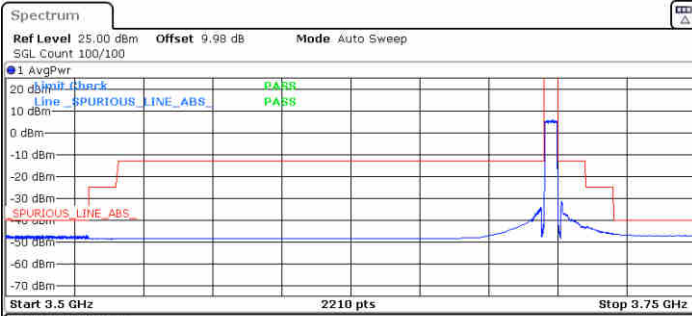

Date: 3.AUG.2020 03:17:02

Range Low	Range Up	RBW	Frequency	Power Abs	ΔLimit
3.500 GHz	3.530 GHz	1.000 MHz	3.52873 GHz	-47.09 dBm	-7.09 dB
3.530 GHz	3.540 GHz	1.000 MHz	3.53510 GHz	-48.36 dBm	-23.36 dB
3.540 GHz	3.690 GHz	1.000 MHz	3.68629 GHz	-44.49 dBm	-31.49 dB
3.690 GHz	3.694 GHz	1.000 MHz	3.69240 GHz	-39.17 dBm	-26.17 dB
3.694 GHz	3.695 GHz	50.000 kHz	3.69496 GHz	-54.07 dBm	-41.07 dB
3.695 GHz	3.700 GHz	100.000 kHz	3.69963 GHz	20.96 dBm	-9.04 dB
3.700 GHz	3.701 GHz	50.000 kHz	3.70000 GHz	-23.43 dBm	-10.43 dB
3.701 GHz	3.710 GHz	1.000 MHz	3.70104 GHz	-31.82 dBm	-18.82 dB
3.710 GHz	3.720 GHz	1.000 MHz	3.71045 GHz	-43.38 dBm	-18.38 dB
3.720 GHz	3.750 GHz	1.000 MHz	3.72074 GHz	-46.12 dBm	-6.12 dB

Date: 3.AUG.2020 03:14:21

Highest Channel / FullIRB

N/A

Range Low	Range Up	RBW	Frequency	Power Abs	ΔLimit
3.500 GHz	3.530 GHz	1.000 MHz	3.50055 GHz	-46.98 dBm	-6.98 dB
3.530 GHz	3.540 GHz	1.000 MHz	3.53015 GHz	-48.42 dBm	-23.42 dB
3.540 GHz	3.690 GHz	1.000 MHz	3.68926 GHz	-40.83 dBm	-27.83 dB
3.690 GHz	3.694 GHz	1.000 MHz	3.69358 GHz	-34.18 dBm	-21.18 dB
3.694 GHz	3.695 GHz	50.000 kHz	3.69500 GHz	-32.90 dBm	-19.90 dB
3.695 GHz	3.700 GHz	100.000 kHz	3.69849 GHz	5.66 dBm	-24.34 dB
3.700 GHz	3.701 GHz	50.000 kHz	3.70000 GHz	-34.11 dBm	-21.11 dB
3.701 GHz	3.710 GHz	1.000 MHz	3.70131 GHz	-31.49 dBm	-18.49 dB
3.710 GHz	3.720 GHz	1.000 MHz	3.71084 GHz	-43.08 dBm	-18.08 dB
3.720 GHz	3.750 GHz	1.000 MHz	3.72104 GHz	-46.56 dBm	-6.56 dB