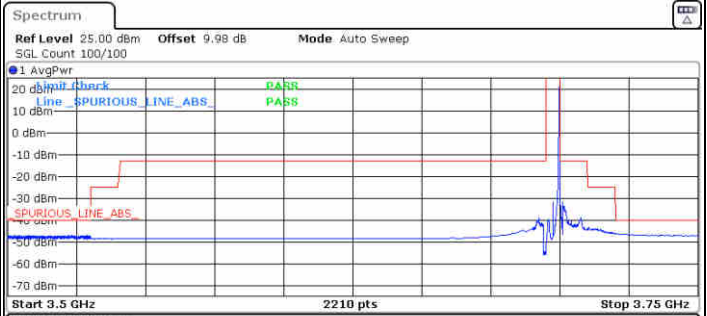

LTE Band 48 / 5MHz

QPSK

Highest Channel / 1RB0

Highest Channel / 1RBmax

Range Low	Range Up	RBW	Frequency	Power Abs	ΔLimit
3.500 GHz	3.530 GHz	1.000 MHz	3.50379 GHz	-47.04 dBm	-7.04 dB
3.530 GHz	3.540 GHz	1.000 MHz	3.53213 GHz	-48.43 dBm	-23.43 dB
3.540 GHz	3.690 GHz	1.000 MHz	3.66777 GHz	-40.80 dBm	-27.80 dB
3.690 GHz	3.694 GHz	1.000 MHz	3.69386 GHz	-31.23 dBm	-18.23 dB
3.694 GHz	3.695 GHz	50.000 kHz	3.69500 GHz	-23.02 dBm	-10.02 dB
3.695 GHz	3.700 GHz	100.000 kHz	3.69532 GHz	21.12 dBm	-8.88 dB
3.700 GHz	3.701 GHz	50.000 kHz	3.70000 GHz	-53.90 dBm	-40.90 dB
3.701 GHz	3.710 GHz	1.000 MHz	3.70292 GHz	-39.22 dBm	-26.22 dB
3.710 GHz	3.720 GHz	1.000 MHz	3.71035 GHz	-44.84 dBm	-19.84 dB
3.720 GHz	3.750 GHz	1.000 MHz	3.72074 GHz	-46.71 dBm	-6.71 dB

Date: 3.AUG.2020 03:17:02

Range Low	Range Up	RBW	Frequency	Power Abs	ΔLimit
3.500 GHz	3.530 GHz	1.000 MHz	3.52873 GHz	-47.09 dBm	-7.09 dB
3.530 GHz	3.540 GHz	1.000 MHz	3.53510 GHz	-48.36 dBm	-23.36 dB
3.540 GHz	3.690 GHz	1.000 MHz	3.68629 GHz	-44.49 dBm	-31.49 dB
3.690 GHz	3.694 GHz	1.000 MHz	3.69240 GHz	-39.17 dBm	-26.17 dB
3.694 GHz	3.695 GHz	50.000 kHz	3.69496 GHz	-54.07 dBm	-41.07 dB
3.695 GHz	3.700 GHz	100.000 kHz	3.69963 GHz	20.96 dBm	-9.04 dB
3.700 GHz	3.701 GHz	50.000 kHz	3.70000 GHz	-23.43 dBm	-10.43 dB
3.701 GHz	3.710 GHz	1.000 MHz	3.70104 GHz	-31.82 dBm	-18.82 dB
3.710 GHz	3.720 GHz	1.000 MHz	3.71045 GHz	-43.38 dBm	-18.38 dB
3.720 GHz	3.750 GHz	1.000 MHz	3.72074 GHz	-46.12 dBm	-6.12 dB