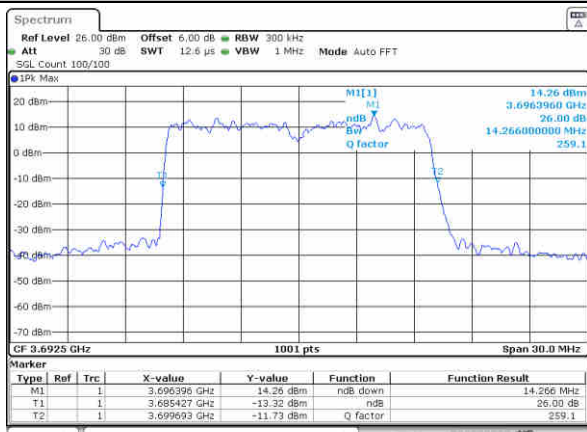

Highest Channel / 15MHz / 64QAM

Date: 31-Jul-2020 14:07:50

Highest Channel / 20MHz / 64QAM

Date: 31-Jul-2020 14:20:39

Occupied Bandwidth

Mode	LTE Band 48 : 99%OBW(MHz)											
BW	1.4MHz		3MHz		5MHz		10MHz		15MHz		20MHz	
Mod.	QPSK	16QAM	QPSK	16QAM	QPSK	16QAM	QPSK	16QAM	QPSK	16QAM	QPSK	16QAM
Lowest CH	-	-	-	-	4.52	4.49	9.05	9.01	13.52	13.46	17.78	17.86
Middle CH	-	-	-	-	4.48	4.50	9.07	9.03	13.49	13.43	17.86	17.86
Highest CH	-	-	-	-	4.48	4.51	9.01	8.99	13.49	13.49	17.82	17.94
Mode	LTE Band 48 : 99%OBW(MHz)											
BW	1.4MHz		3MHz		5MHz		10MHz		15MHz		20MHz	
Mod.	64QAM		64QAM		64QAM		64QAM		64QAM		64QAM	
Lowest CH	-	-	-	-	4.48	-	9.05	-	13.46	-	17.86	-
Middle CH	-	-	-	-	4.52	-	9.05	-	13.46	-	17.94	-
Highest CH	-	-	-	-	4.51	-	8.97	-	13.52	-	17.90	-