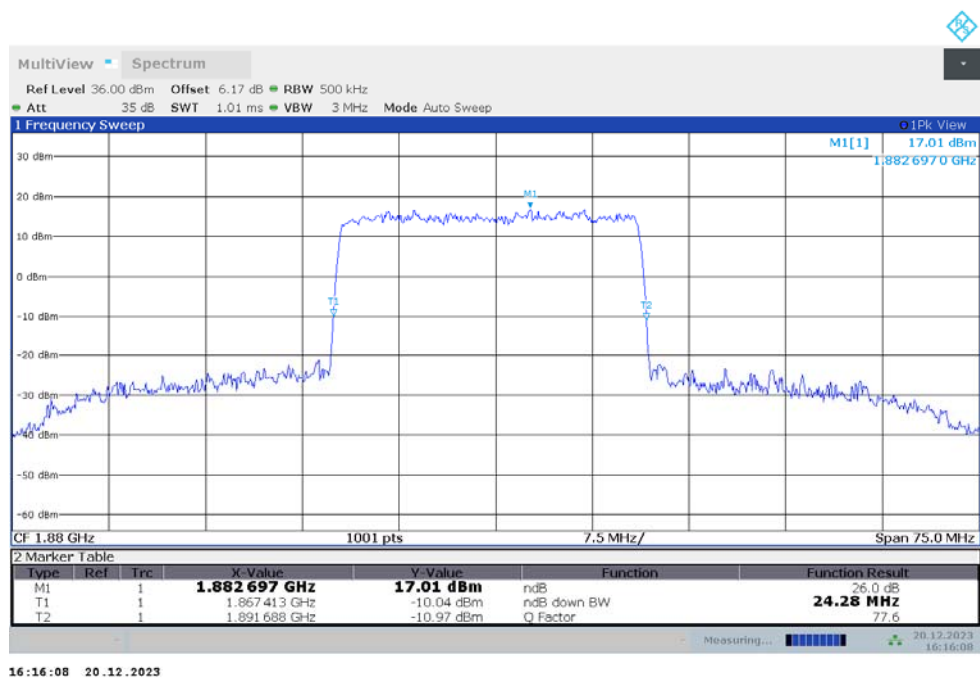

n2

n2,25MHz(-26dBc)

Frequency (MHz)	Emission Bandwidth (-26dBc) (MHz)	
	DFT-s-pi/2 BPSK	DFT-s-QPSK
1880	24.201	24.276

n2,25MHz Bandwidth,DFT-s-pi/2 BPSK (-26dBc BW)

n2,25MHz Bandwidth,DFT-s-QPSK (-26dBc BW)