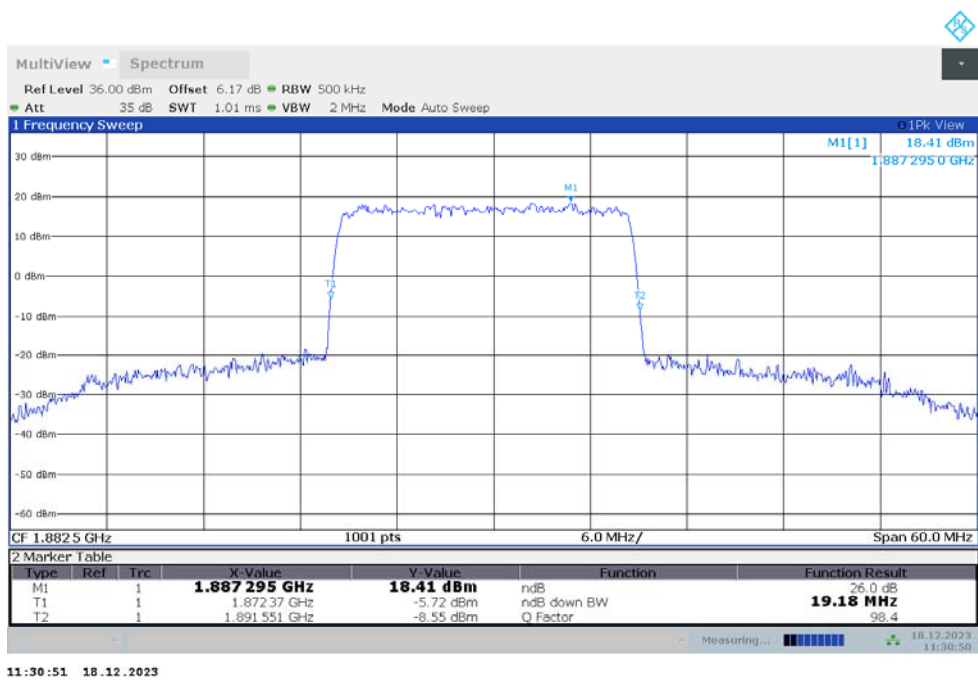

n25

n25,20MHz(-26dBc)

Frequency (MHz)	Emission Bandwidth (-26dBc) (MHz)	
	DFT-s-pi/2 BPSK	DFT-s-QPSK
1882.5	19.121	19.181

n25,20MHz Bandwidth,DFT-s-pi/2 BPSK (-26dBc BW)

n25,20MHz Bandwidth,DFT-s-QPSK (-26dBc BW)