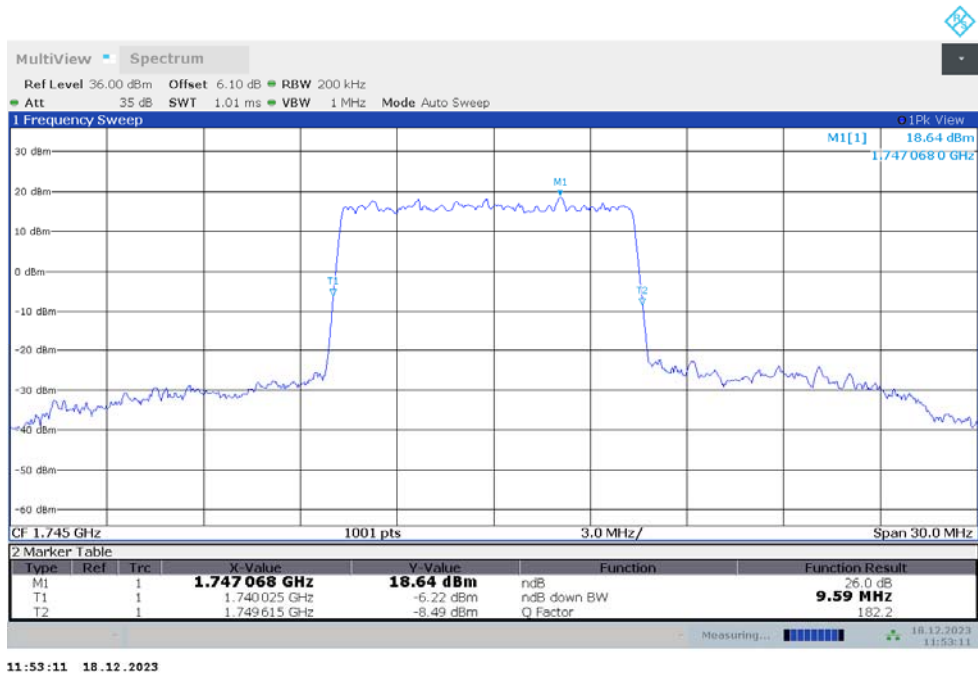

n66

n66,10MHz(-26dBc)

Frequency (MHz)	Emission Bandwidth (-26dBc) (MHz)	
	DFT-s-pi/2 BPSK	DFT-s-QPSK
1745	9.590	9.530

n66,10MHz Bandwidth,DFT-s-pi/2 BPSK (-26dBc BW)