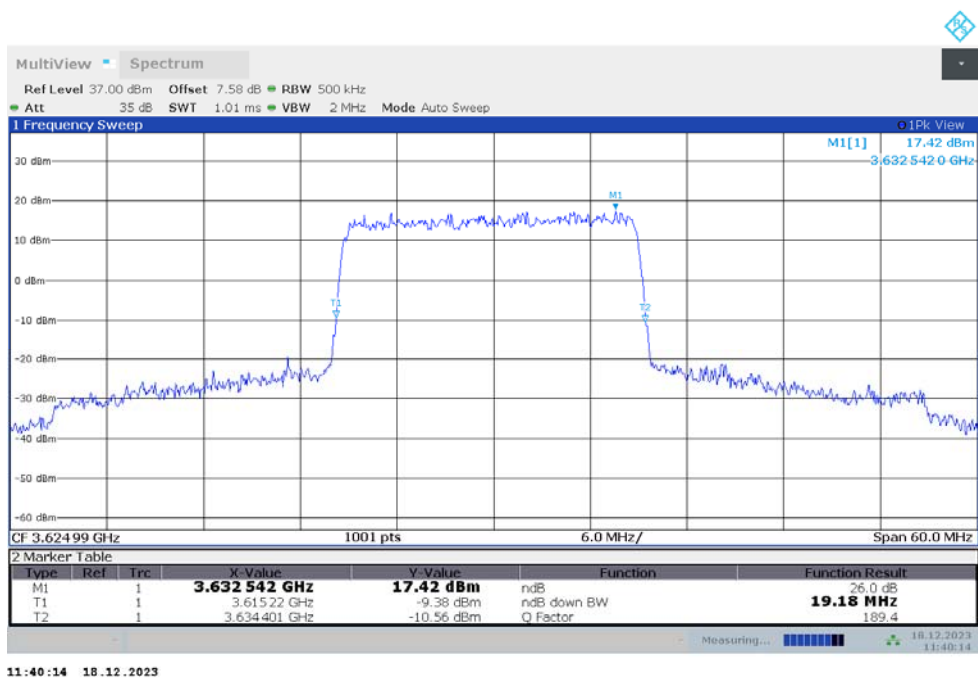

n48

n48,20MHz(-26dBc)

Frequency (MHz)	Emission Bandwidth (-26dBc) (MHz)	
	DFT-s-pi/2 BPSK	DFT-s-QPSK
3624.99	19.301	19.181

n48,20MHz Bandwidth,DFT-s-pi/2 BPSK (-26dBc BW)

n48,20MHz Bandwidth,DFT-s-QPSK (-26dBc BW)