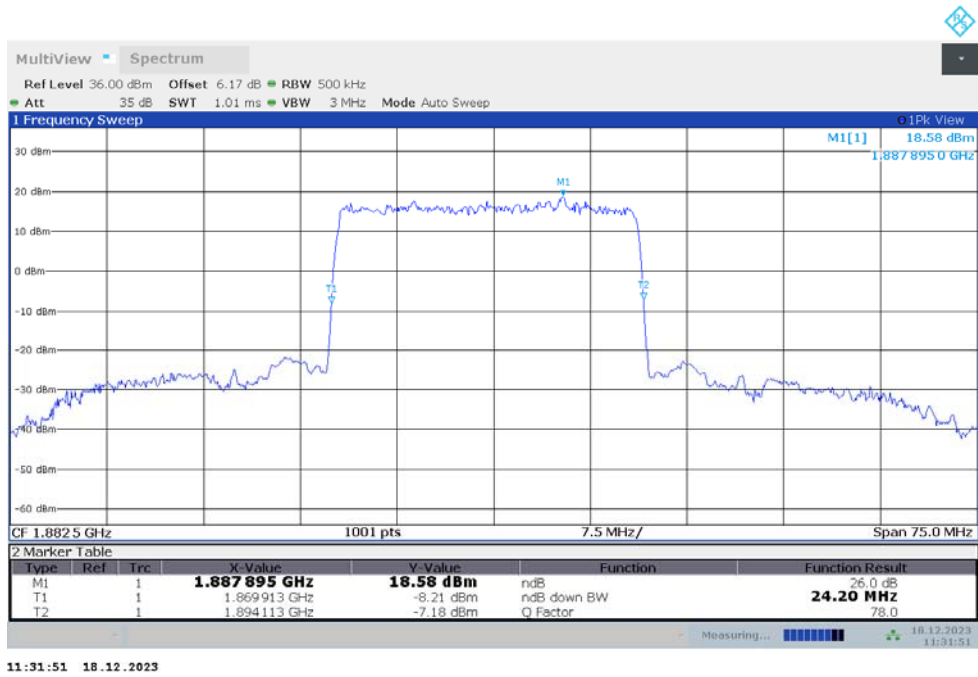

n25

n25,25MHz(-26dBc)

Frequency (MHz)	Emission Bandwidth (-26dBc) (MHz)	
	DFT-s-pi/2 BPSK	DFT-s-QPSK
1882.5	24.201	24.276

n25,25MHz Bandwidth,DFT-s-pi/2 BPSK (-26dBc BW)