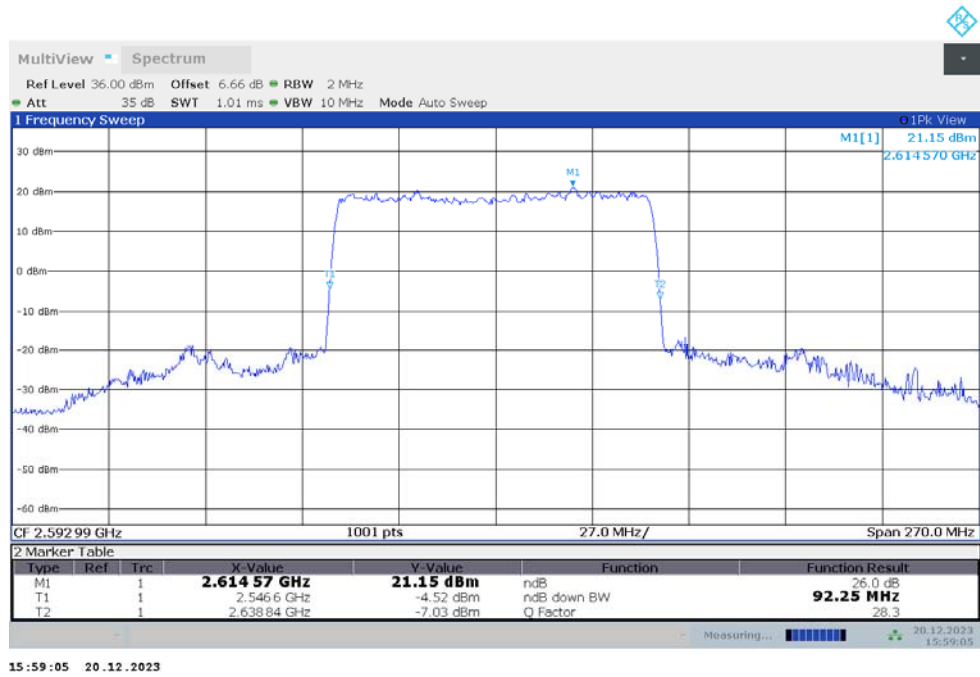

n41

n41,90MHz(-26dBc)

Frequency (MHz)	Emission Bandwidth (-26dBc) (MHz)	
	DFT-s-pi/2 BPSK	DFT-s-QPSK
2592.99	92.250	92.250

n41,90MHz Bandwidth,DFT-s-pi/2 BPSK (-26dBc BW)