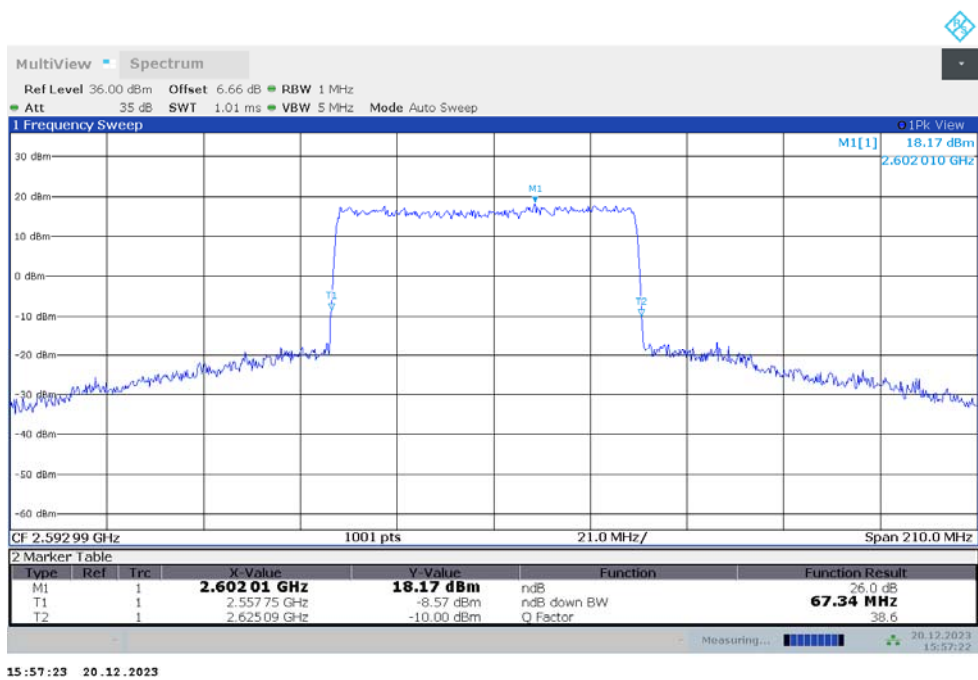

n41

n41,70MHz(-26dBc)

Frequency (MHz)	Emission Bandwidth (-26dBc) (MHz)	
	DFT-s-pi/2 BPSK	DFT-s-QPSK
2592.99	67.340	67.340

n41,70MHz Bandwidth,DFT-s-pi/2 BPSK (-26dBc BW)

n41,70MHz Bandwidth,DFT-s-QPSK (-26dBc BW)