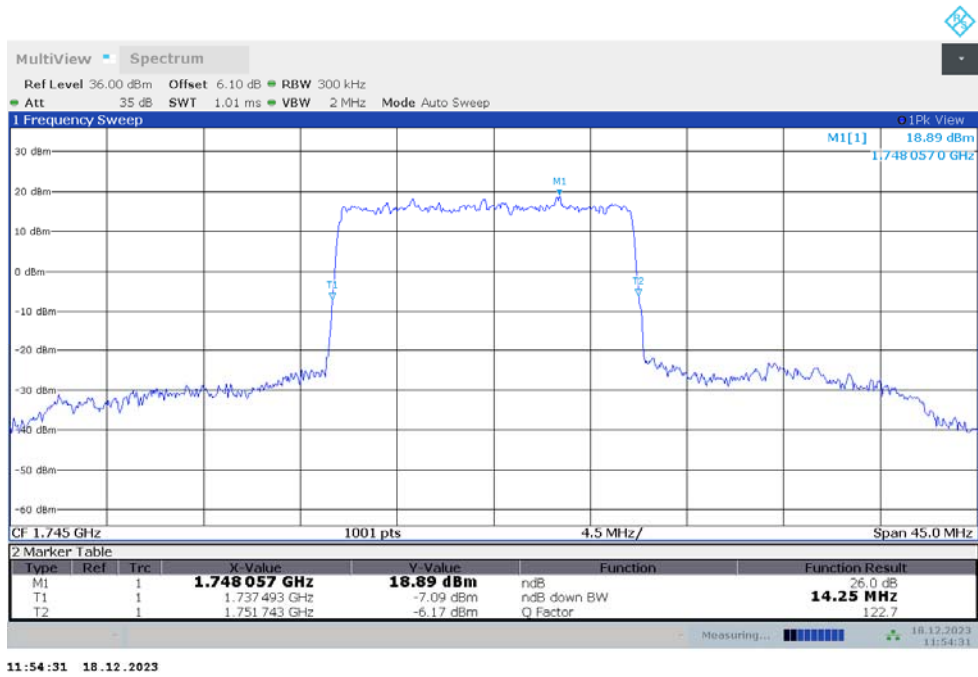

n66

n66,15MHz(-26dBc)

Frequency (MHz)	Emission Bandwidth (-26dBc) (MHz)	
	DFT-s-pi/2 BPSK	DFT-s-QPSK
1745	14.251	14.296

n66,15MHz Bandwidth,DFT-s-pi/2 BPSK (-26dBc BW)