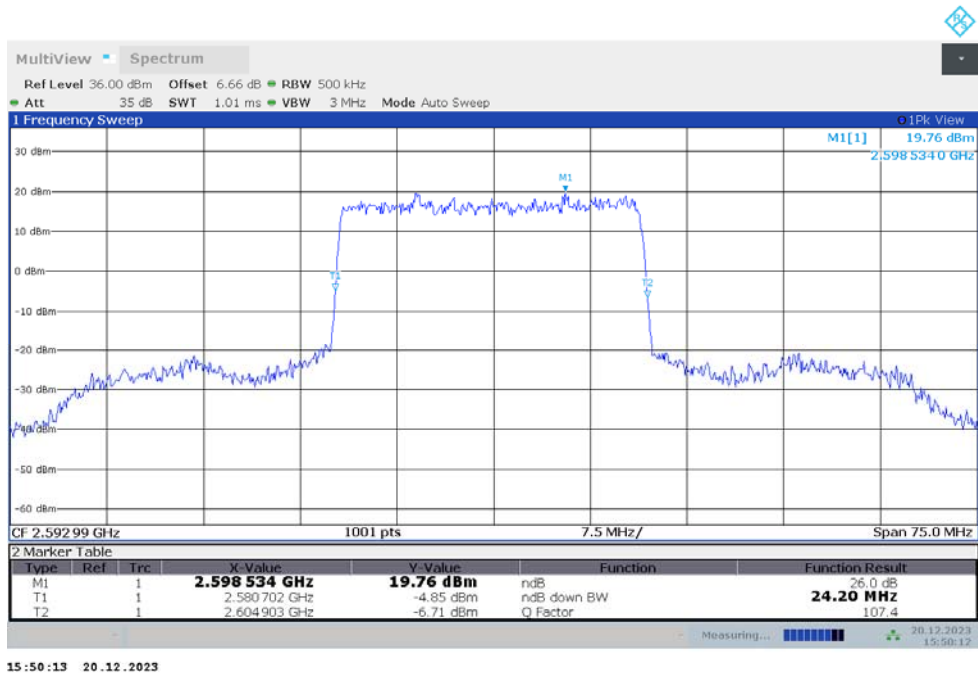

n41

n41,25MHz(-26dBc)

Frequency (MHz)	Emission Bandwidth (-26dBc) (MHz)	
	DFT-s-pi/2 BPSK	DFT-s-QPSK
2592.99	24.201	24.276

n41,25MHz Bandwidth,DFT-s-pi/2 BPSK (-26dBc BW)