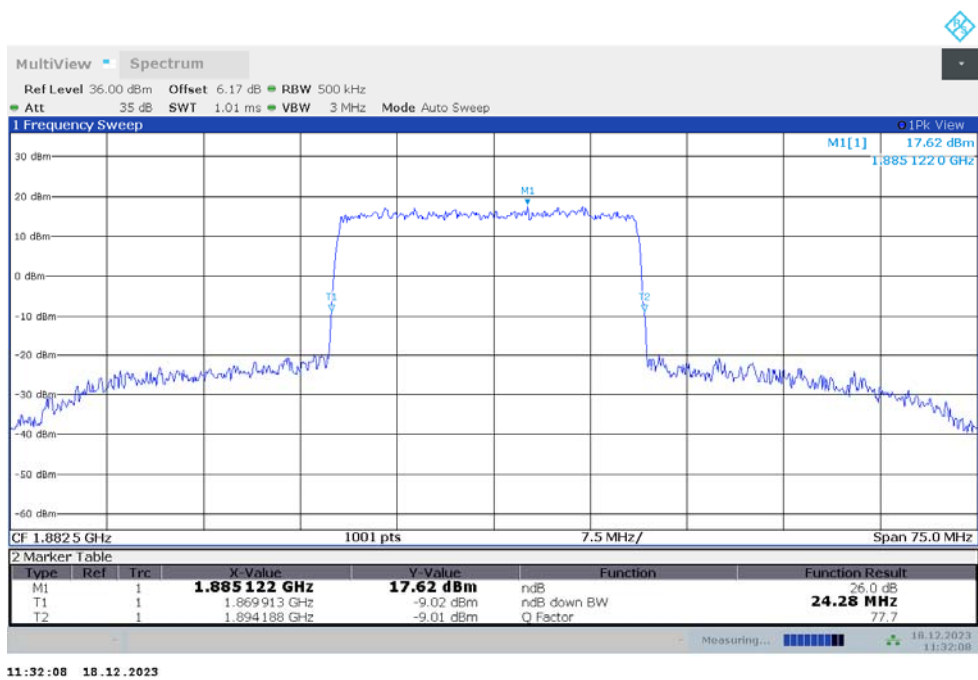

n25

n25,25MHz(-26dBc)

Frequency (MHz)	Emission Bandwidth (-26dBc) (MHz)	
	DFT-s-pi/2 BPSK	DFT-s-QPSK
1882.5	24.201	24.276

n25,25MHz Bandwidth,DFT-s-pi/2 BPSK (-26dBc BW)

n25,25MHz Bandwidth,DFT-s-QPSK (-26dBc BW)