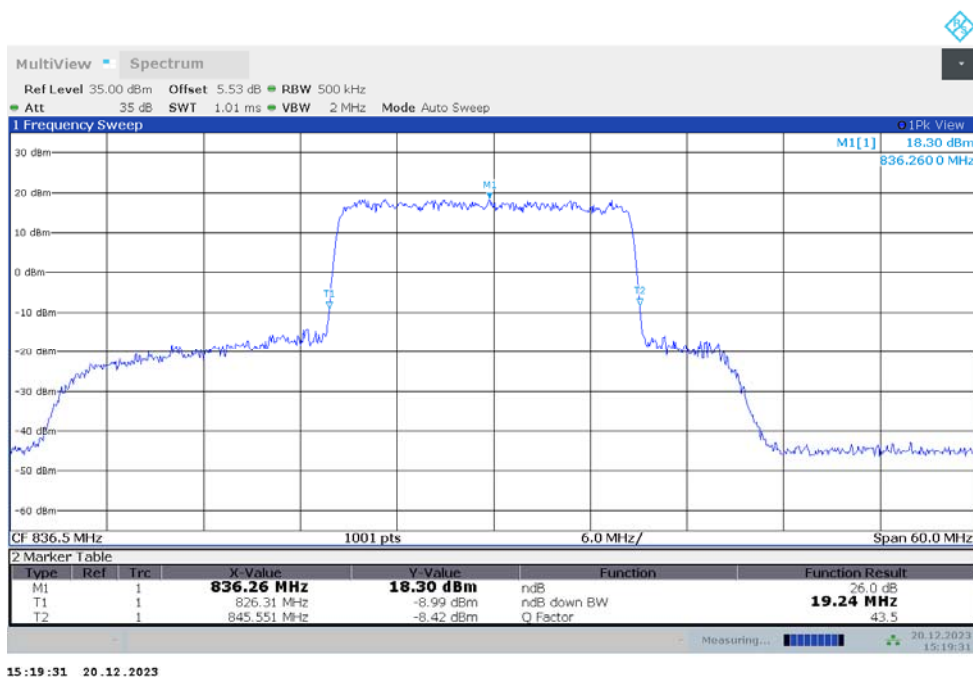

n5

n5,20MHz(-26dBc)

Frequency (MHz)	Emission Bandwidth (-26dBc) (MHz)	
	DFT-s-pi/2 BPSK	DFT-s-QPSK
836.5	19.121	19.241

n5,20MHz Bandwidth,DFT-s-pi/2 BPSK (-26dBc BW)

n5,20MHz Bandwidth,DFT-s-QPSK (-26dBc BW)