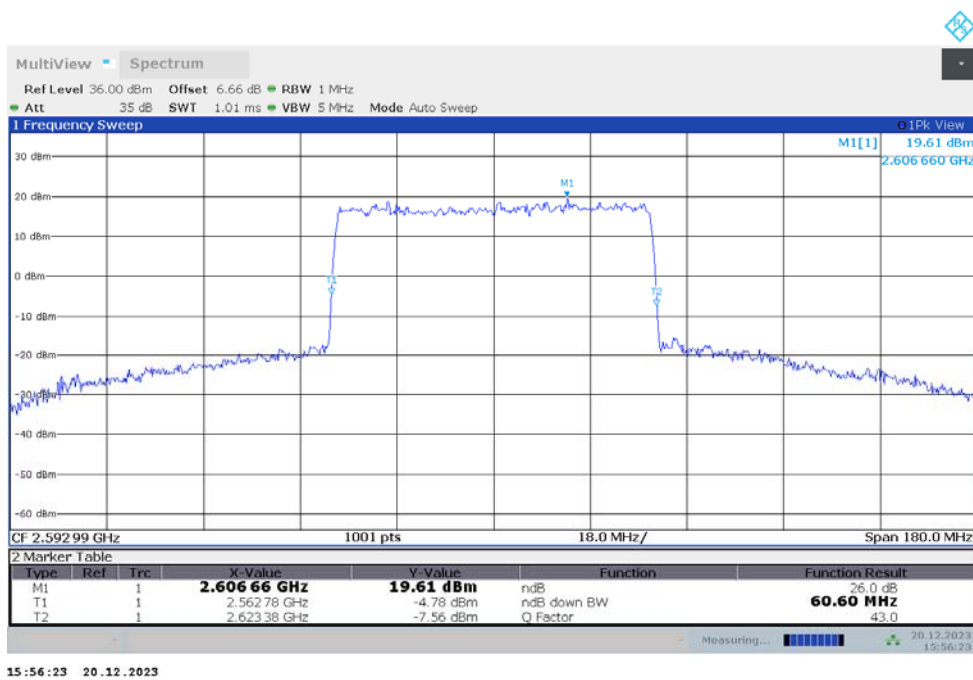

n41

n41,60MHz(-26dBc)

Frequency (MHz)	Emission Bandwidth (-26dBc) (MHz)	
	DFT-s-pi/2 BPSK	DFT-s-QPSK
2592.99	60.780	60.600

n41,60MHz Bandwidth,DFT-s-pi/2 BPSK (-26dBc BW)

n41,60MHz Bandwidth,DFT-s-QPSK (-26dBc BW)