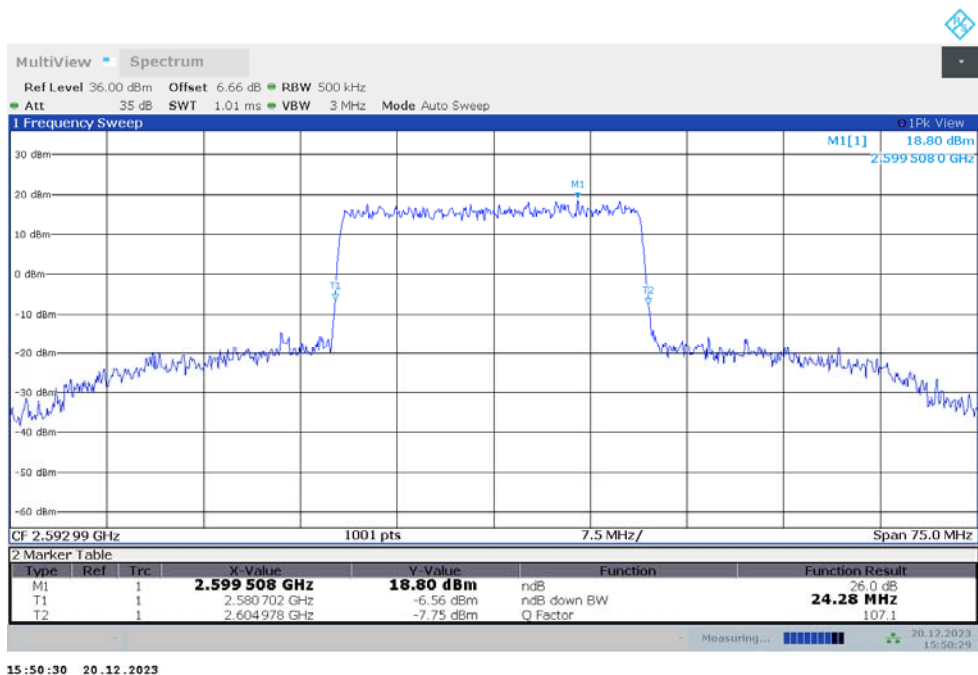

n41

n41,25MHz(-26dBc)

Frequency (MHz)	Emission Bandwidth (-26dBc) (MHz)	
	DFT-s-pi/2 BPSK	DFT-s-QPSK
2592.99	24.201	24.276

n41,25MHz Bandwidth,DFT-s-pi/2 BPSK (-26dBc BW)

n41,25MHz Bandwidth,DFT-s-QPSK (-26dBc BW)