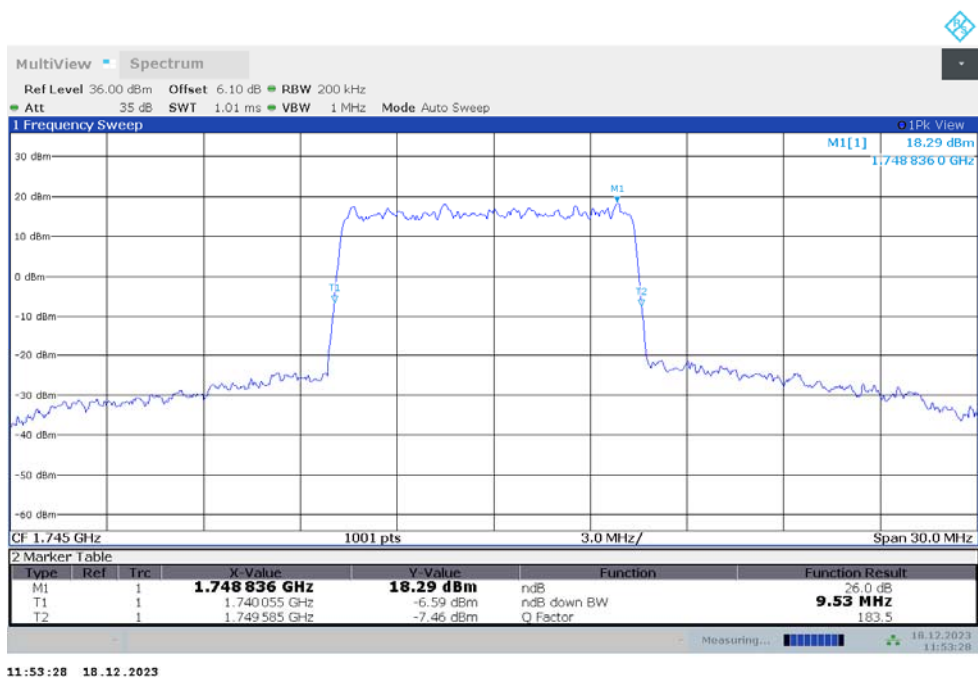

n66

n66,10MHz(-26dBc)

Frequency (MHz)	Emission Bandwidth (-26dBc) (MHz)	
	DFT-s-pi/2 BPSK	DFT-s-QPSK
1745	9.590	9.530

n66,10MHz Bandwidth,DFT-s-pi/2 BPSK (-26dBc BW)

n66,10MHz Bandwidth,DFT-s-QPSK (-26dBc BW)