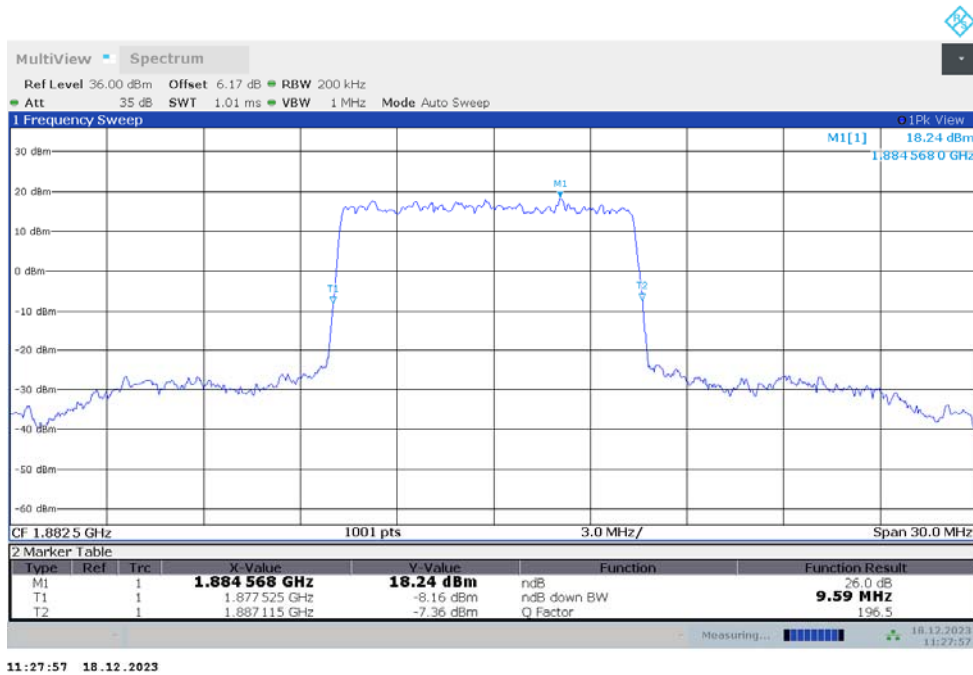

n25

n25,10MHz(-26dBc)

Frequency (MHz)	Emission Bandwidth (-26dBc) (MHz)	
	DFT-s-pi/2 BPSK	DFT-s-QPSK
1882.5	9.590	9.590

n25,10MHz Bandwidth,DFT-s-pi/2 BPSK (-26dBc BW)