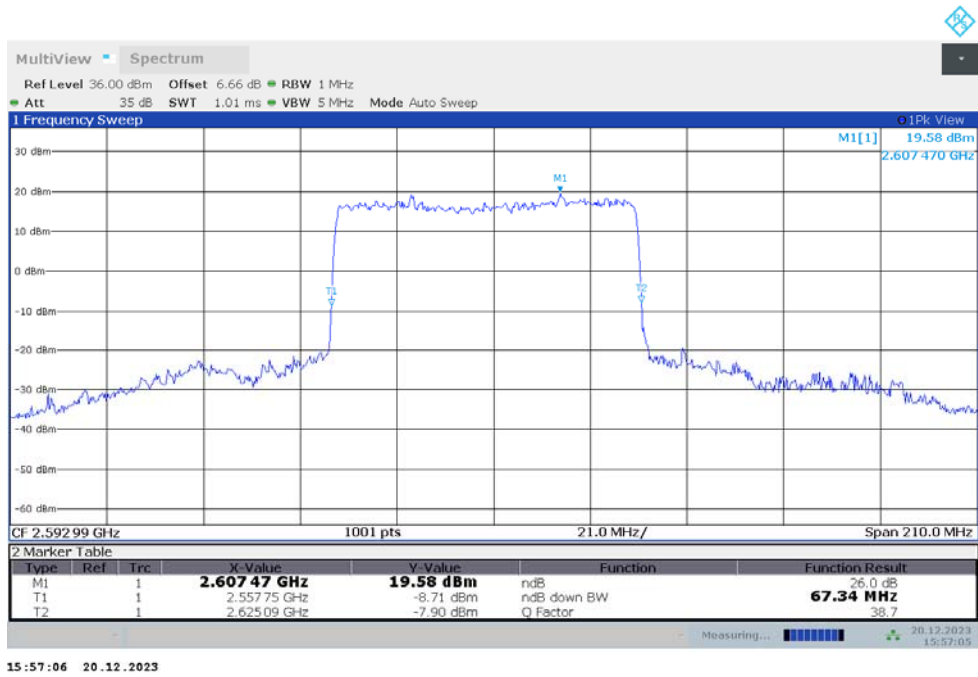

n41

n41,70MHz(-26dBc)

Frequency (MHz)	Emission Bandwidth (-26dBc) (MHz)	
	DFT-s-pi/2 BPSK	DFT-s-QPSK
2592.99	67.340	67.340

n41,70MHz Bandwidth,DFT-s-pi/2 BPSK (-26dBc BW)