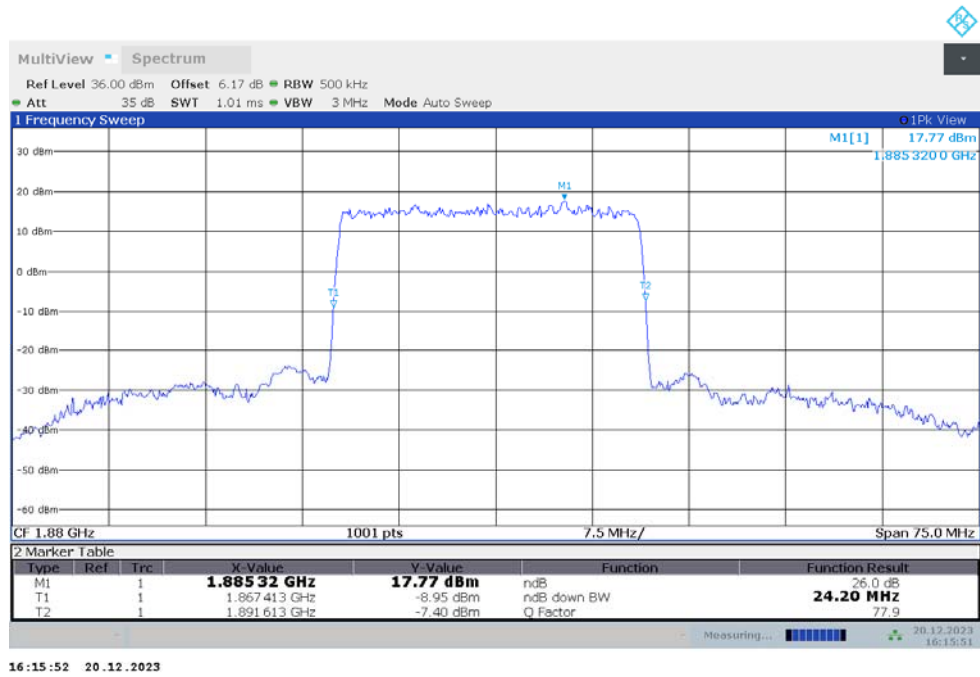

n2

n2,25MHz(-26dBc)

Frequency (MHz)	Emission Bandwidth (-26dBc) (MHz)	
	DFT-s-pi/2 BPSK	DFT-s-QPSK
1880	24.201	24.276

n2,25MHz Bandwidth,DFT-s-pi/2 BPSK (-26dBc BW)

n2,25MHz Bandwidth,DFT-s-QPSK (-26dBc BW)