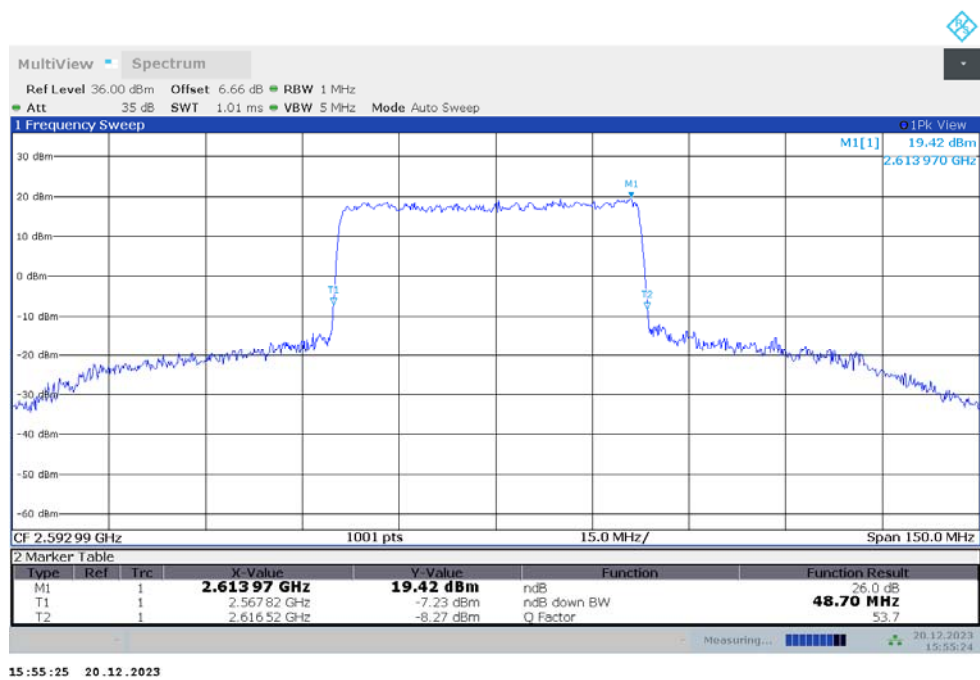

n41

n41,50MHz(-26dBc)

Frequency (MHz)	Emission Bandwidth (-26dBc) (MHz)	
	DFT-s-pi/2 BPSK	DFT-s-QPSK
2592.99	48.400	48.700

n41,50MHz Bandwidth,DFT-s-pi/2 BPSK (-26dBc BW)

n41,50MHz Bandwidth,DFT-s-QPSK (-26dBc BW)