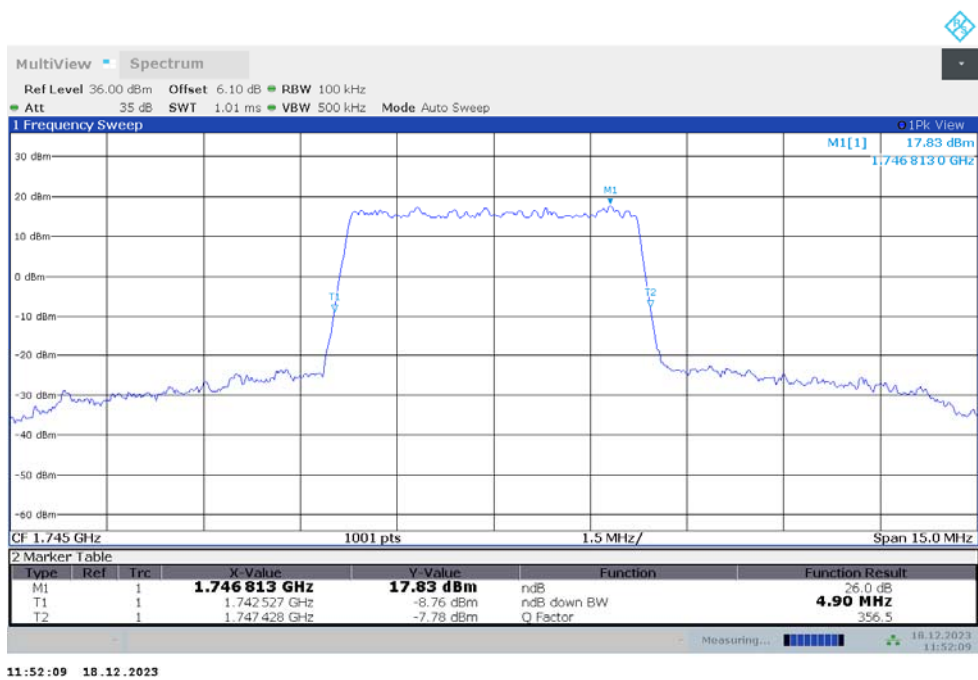

n66

n66,5MHz(-26dBc)

Frequency (MHz)	Emission Bandwidth (-26dBc) (MHz)	
	DFT-s-pi/2 BPSK	DFT-s-QPSK
1745	4.945	4.900

n66,5MHz Bandwidth,DFT-s-pi/2 BPSK (-26dBc BW)

n66,5MHz Bandwidth,DFT-s-QPSK (-26dBc BW)