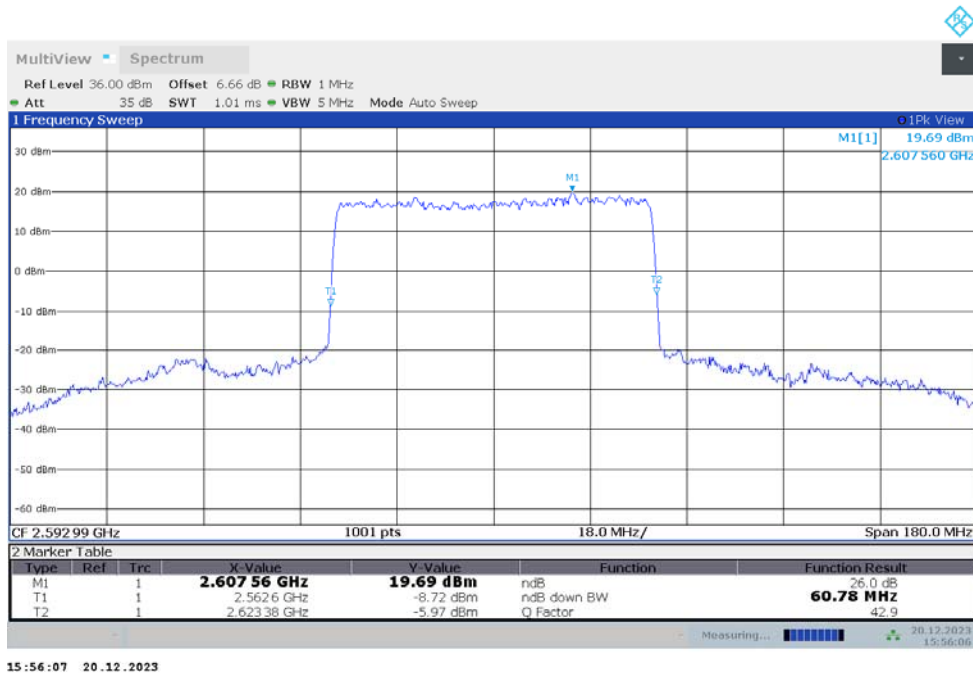

n41

n41,60MHz(-26dBc)

Frequency (MHz)	Emission Bandwidth (-26dBc) (MHz)	
	DFT-s-pi/2 BPSK	DFT-s-QPSK
2592.99	60.780	60.600

n41,60MHz Bandwidth,DFT-s-pi/2 BPSK (-26dBc BW)