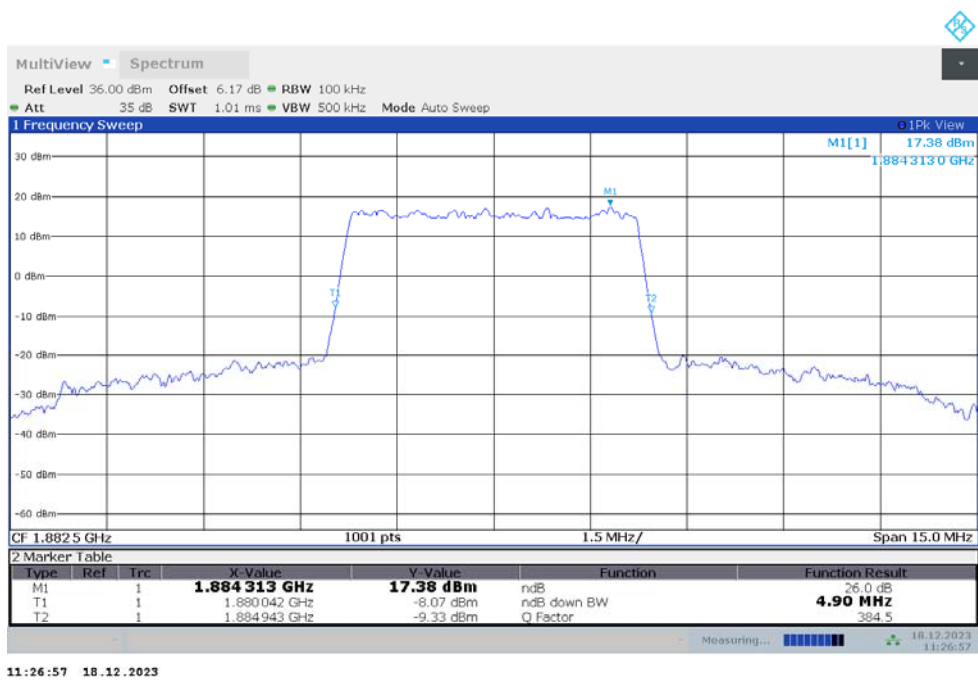

n25

n25,5MHz(-26dBc)

Frequency (MHz)	Emission Bandwidth (-26dBc) (MHz)	
	DFT-s-pi/2 BPSK	DFT-s-QPSK
1882.5	4.945	4.900

n25,5MHz Bandwidth,DFT-s-pi/2 BPSK (-26dBc BW)

n25,5MHz Bandwidth,DFT-s-QPSK (-26dBc BW)