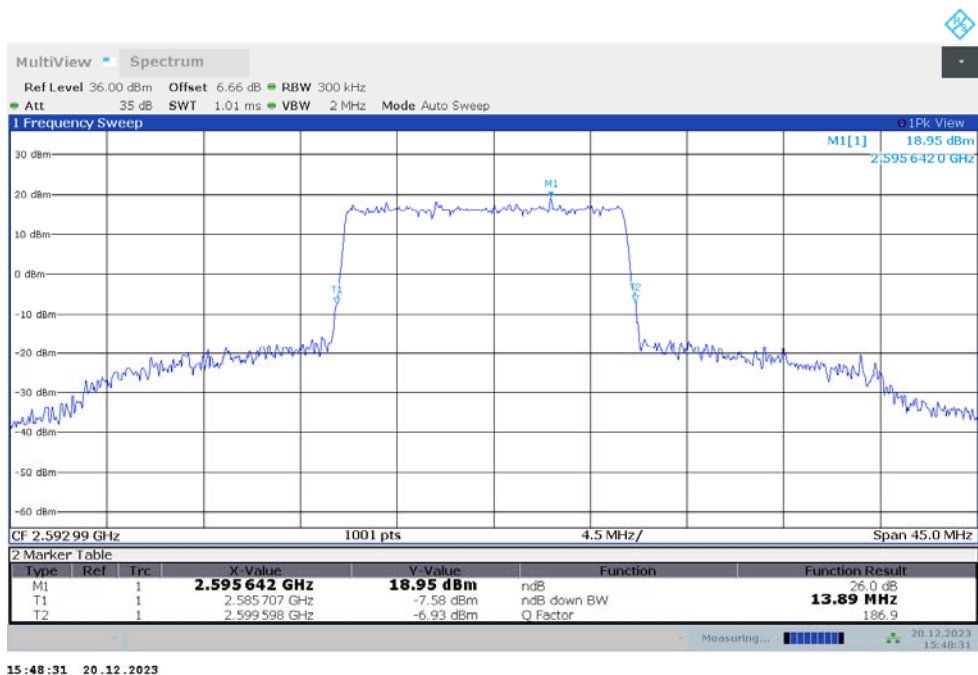

n41

n41,15MHz(-26dBc)

Frequency (MHz)	Emission Bandwidth (-26dBc) (MHz)	
	DFT-s-pi/2 BPSK	DFT-s-QPSK
2592.99	13.936	13.891

n41,15MHz Bandwidth,DFT-s-pi/2 BPSK (-26dBc BW)

n41,15MHz Bandwidth,DFT-s-QPSK (-26dBc BW)