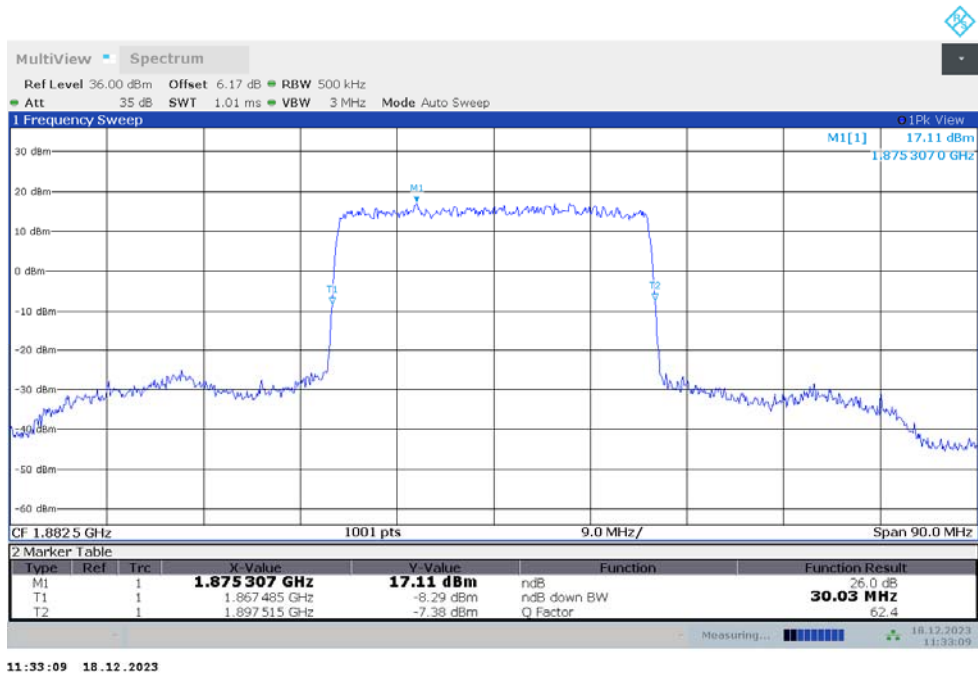

n25

n25,30MHz(-26dBc)

Frequency (MHz)	Emission Bandwidth (-26dBc) (MHz)	
	DFT-s-pi/2 BPSK	DFT-s-QPSK
1882.5	30.030	30.030

n25,30MHz Bandwidth,DFT-s-pi/2 BPSK (-26dBc BW)