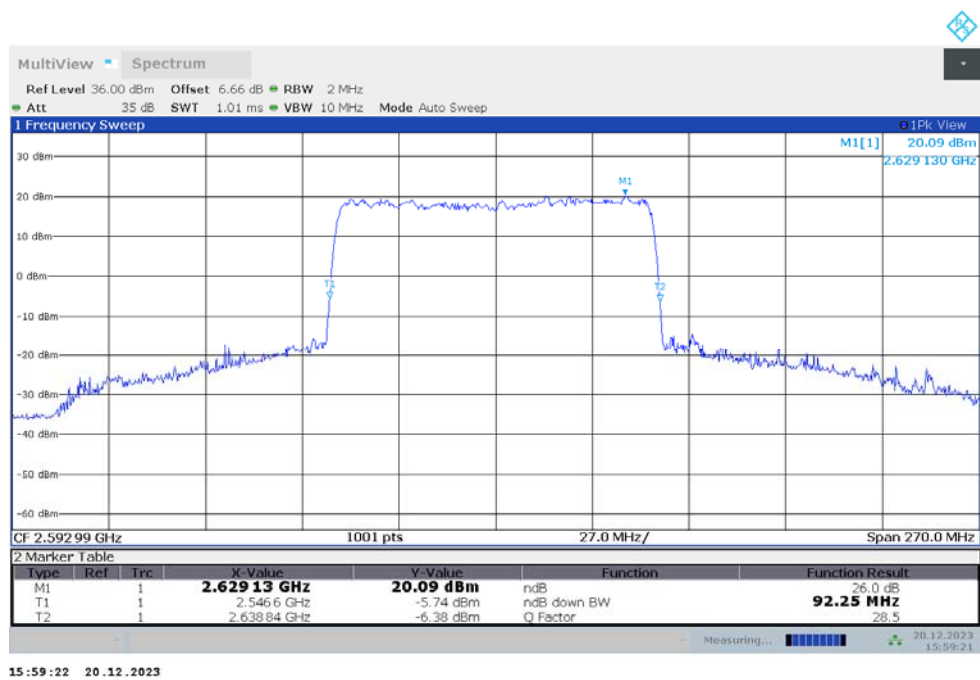

n41

n41,90MHz(-26dBc)

Frequency (MHz)	Emission Bandwidth (-26dBc) (MHz)	
	DFT-s-pi/2 BPSK	DFT-s-QPSK
2592.99	92.250	92.250

n41,90MHz Bandwidth,DFT-s-pi/2 BPSK (-26dBc BW)

n41,90MHz Bandwidth,DFT-s-QPSK (-26dBc BW)