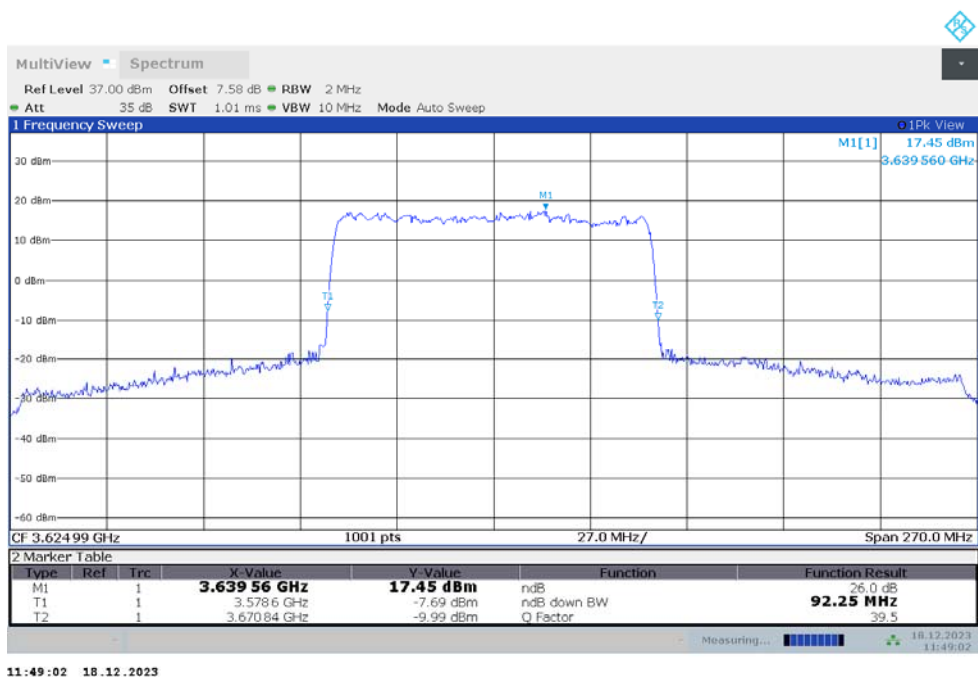

n48

n48,90MHz(-26dBc)

Frequency (MHz)	Emission Bandwidth (-26dBc) (MHz)	
	DFT-s-pi/2 BPSK	DFT-s-QPSK
3624.99	92.250	92.250

n48,90MHz Bandwidth,DFT-s-pi/2 BPSK (-26dBc BW)

n48,90MHz Bandwidth,DFT-s-QPSK (-26dBc BW)