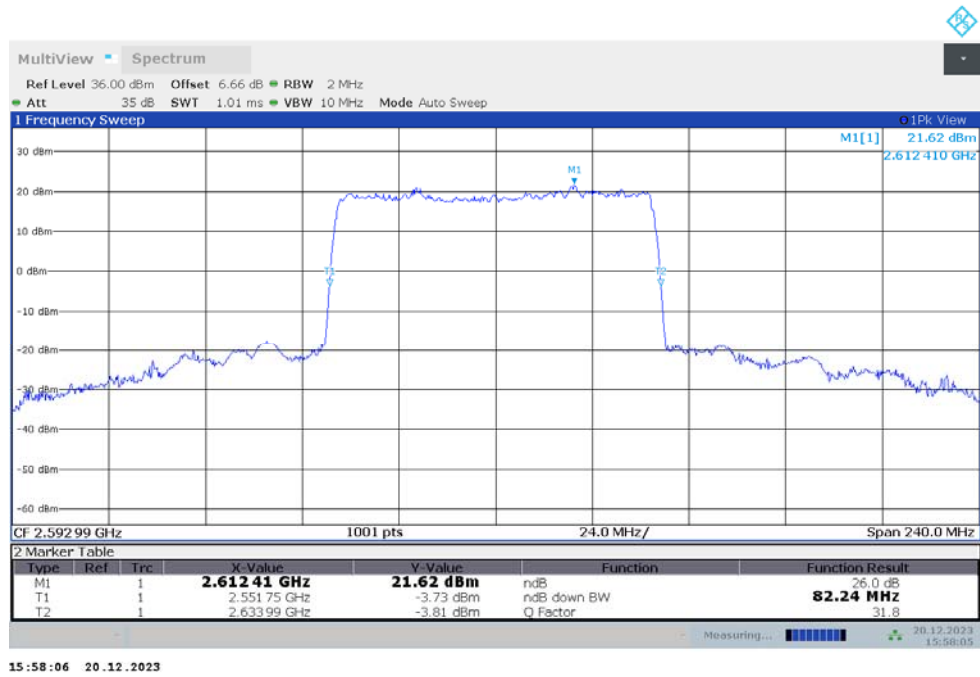

n41

n41,80MHz(-26dBc)

Frequency (MHz)	Emission Bandwidth (-26dBc) (MHz)	
	DFT-s-pi/2 BPSK	DFT-s-QPSK
2592.99	82.240	82.240

n41,80MHz Bandwidth,DFT-s-pi/2 BPSK (-26dBc BW)