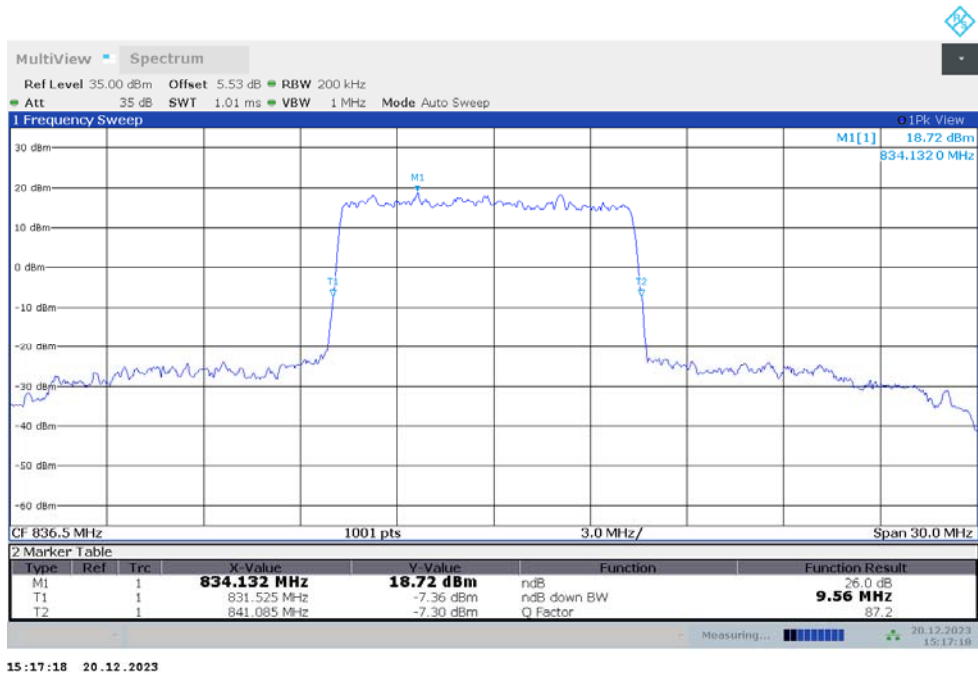

n5

n5,10MHz(-26dBc)

Frequency (MHz)	Emission Bandwidth (-26dBc) (MHz)	
	DFT-s-pi/2 BPSK	DFT-s-QPSK
836.5	9.560	9.530

n5,10MHz Bandwidth,DFT-s-pi/2 BPSK (-26dBc BW)