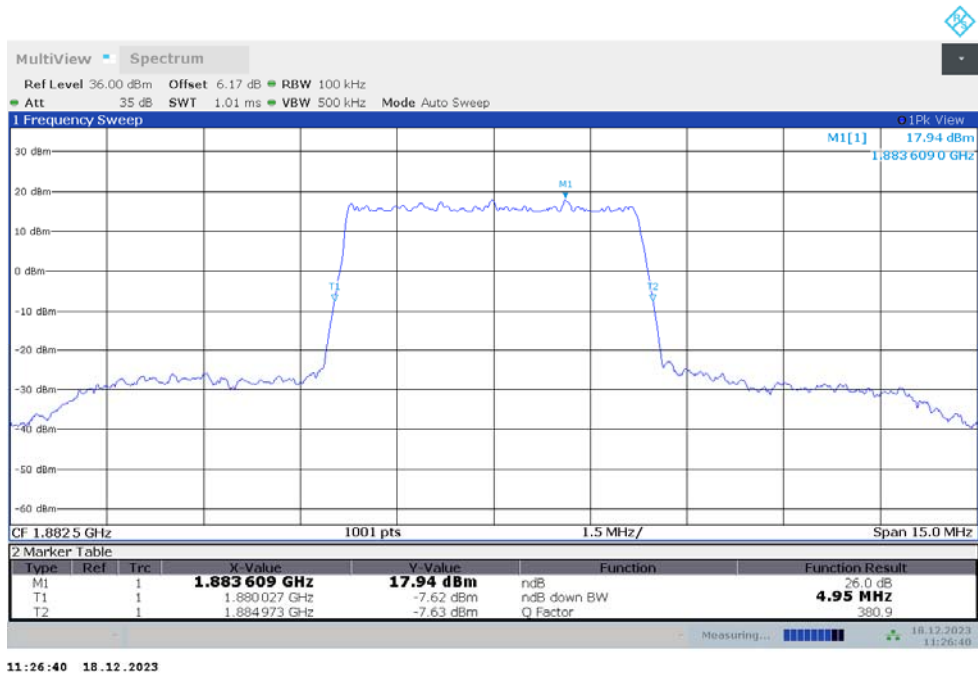

n25

n25,5MHz(-26dBc)

Frequency (MHz)	Emission Bandwidth (-26dBc) (MHz)	
	DFT-s-pi/2 BPSK	DFT-s-QPSK
1882.5	4.945	4.900

n25,5MHz Bandwidth,DFT-s-pi/2 BPSK (-26dBc BW)