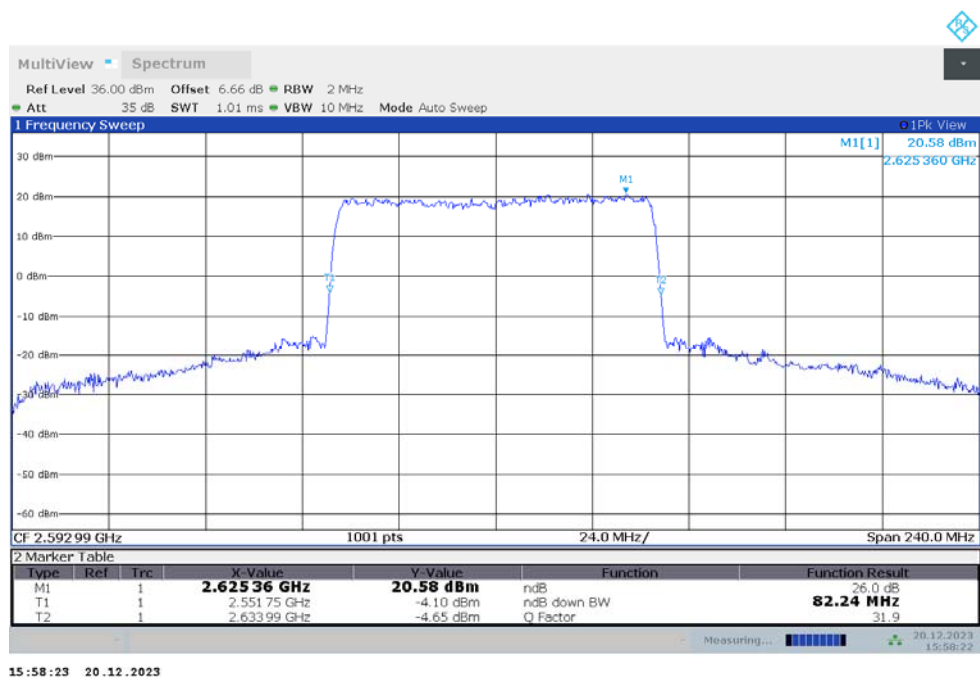

n41

n41,80MHz(-26dBc)

Frequency (MHz)	Emission Bandwidth (-26dBc) (MHz)	
	DFT-s-pi/2 BPSK	DFT-s-QPSK
2592.99	82.240	82.240

n41,80MHz Bandwidth,DFT-s-pi/2 BPSK (-26dBc BW)

n41,80MHz Bandwidth,DFT-s-QPSK (-26dBc BW)