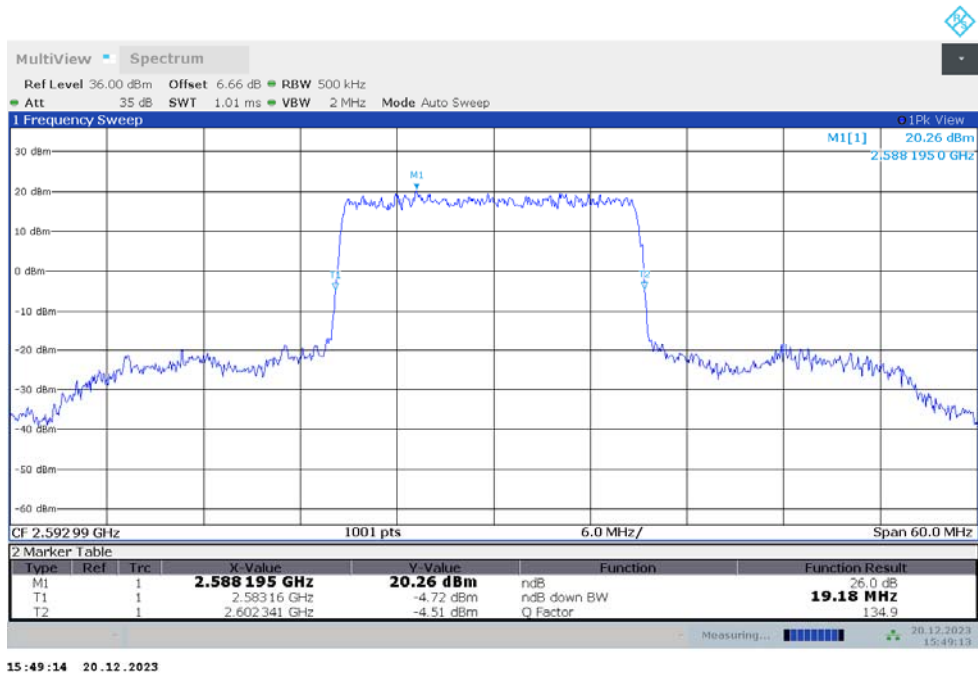

n41

n41,20MHz(-26dBc)

Frequency (MHz)	Emission Bandwidth (-26dBc) (MHz)	
	DFT-s-pi/2 BPSK	DFT-s-QPSK
2592.99	19.181	19.241

n41,20MHz Bandwidth,DFT-s-pi/2 BPSK (-26dBc BW)