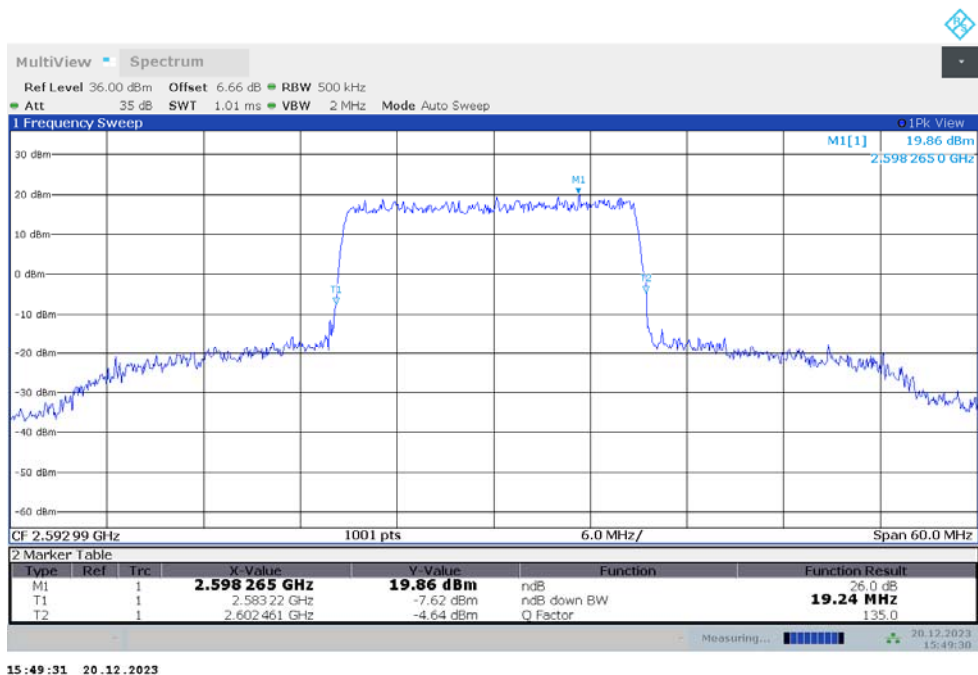

n41

n41,20MHz(-26dBc)

Frequency (MHz)	Emission Bandwidth (-26dBc) (MHz)	
	DFT-s-pi/2 BPSK	DFT-s-QPSK
2592.99	19.181	19.241

n41,20MHz Bandwidth,DFT-s-pi/2 BPSK (-26dBc BW)

n41,20MHz Bandwidth,DFT-s-QPSK (-26dBc BW)