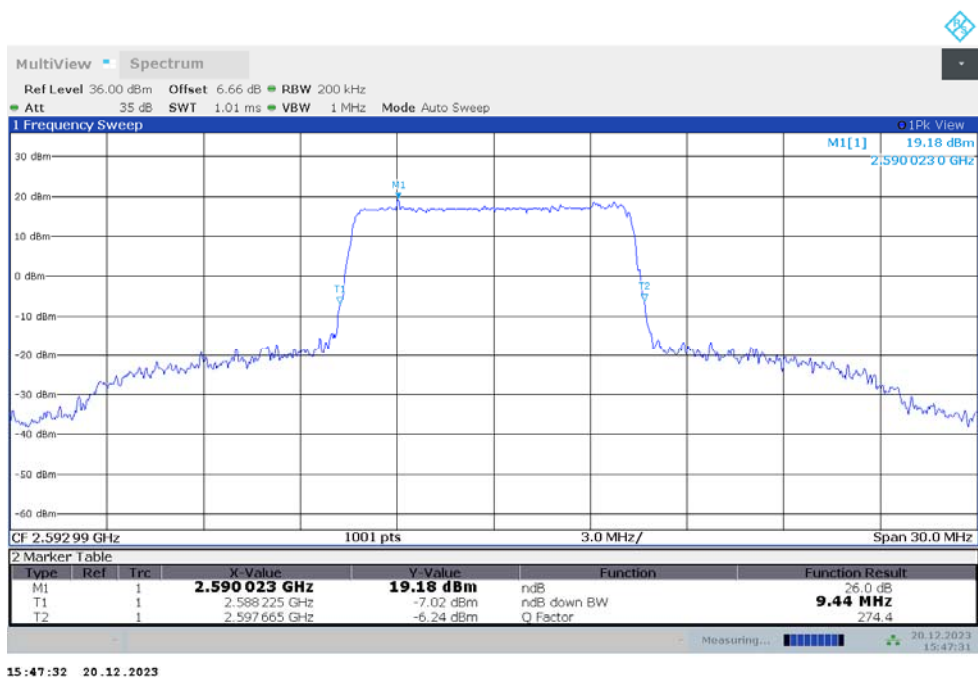

n41

n41,10MHz(-26dBc)

Frequency (MHz)	Emission Bandwidth (-26dBc) (MHz)	
	DFT-s-pi/2 BPSK	DFT-s-QPSK
2592.99	9.441	9.441

n41,10MHz Bandwidth,DFT-s-pi/2 BPSK (-26dBc BW)

n41,10MHz Bandwidth,DFT-s-QPSK (-26dBc BW)