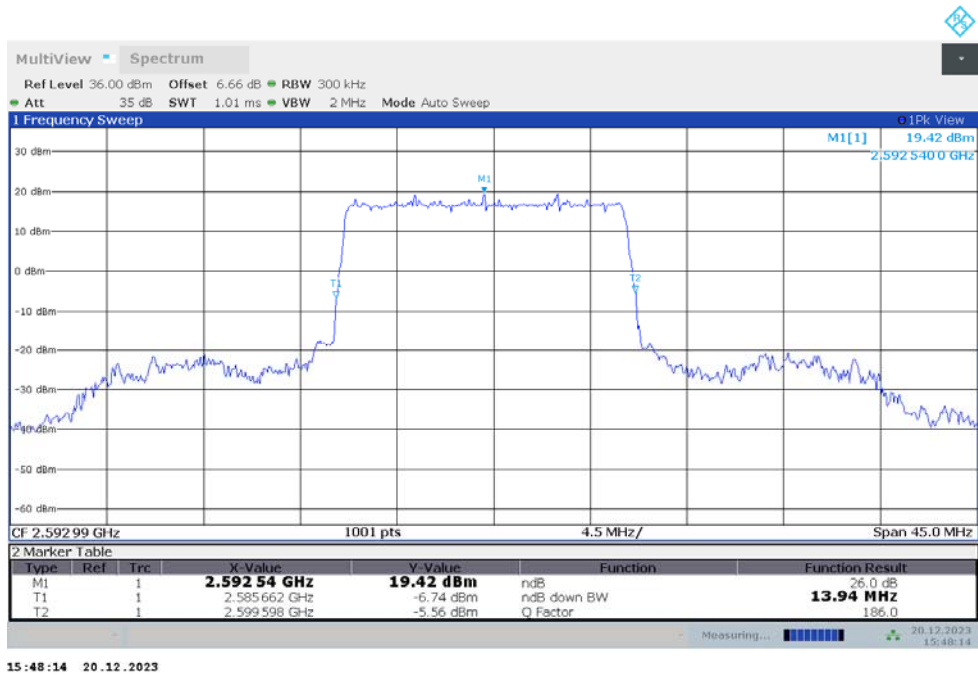

n41

n41,15MHz(-26dBc)

Frequency (MHz)	Emission Bandwidth (-26dBc) (MHz)	
	DFT-s-pi/2 BPSK	DFT-s-QPSK
2592.99	13.936	13.891

n41,15MHz Bandwidth,DFT-s-pi/2 BPSK (-26dBc BW)