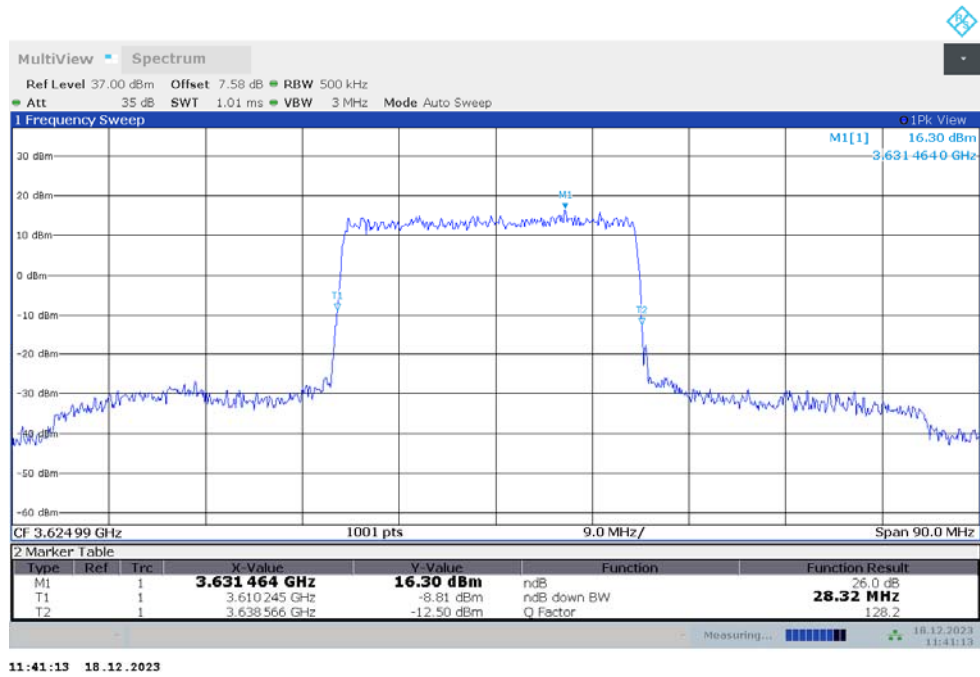

n48

n48,30MHz(-26dBc)

Frequency (MHz)	Emission Bandwidth (-26dBc) (MHz)	
	DFT-s-pi/2 BPSK	DFT-s-QPSK
3624.99	28.322	28.322

n48,30MHz Bandwidth,DFT-s-pi/2 BPSK (-26dBc BW)