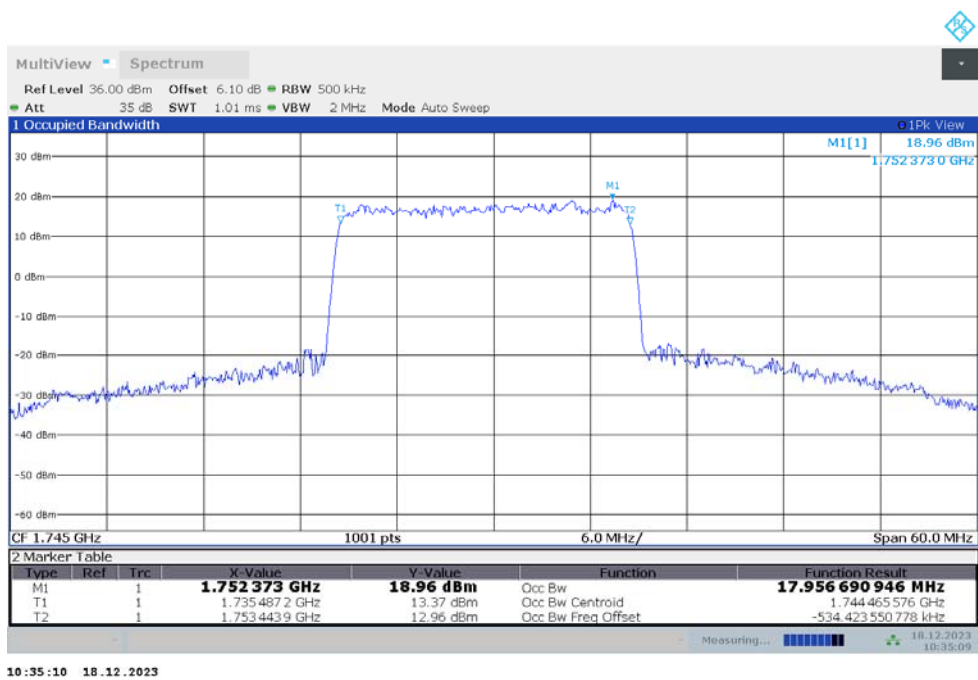

n66

n66,20MHz(99%)

Frequency (MHz)	Occupied Bandwidth (99%) (MHz)	
	DFT-s-pi/2 BPSK	DFT-s-QPSK
1745	18.049	17.957

n66,20MHz Bandwidth,DFT-s-pi/2 BPSK (99% BW)

n66,20MHz Bandwidth,DFT-s-QPSK (99% BW)

n66

n66,25MHz(99%)