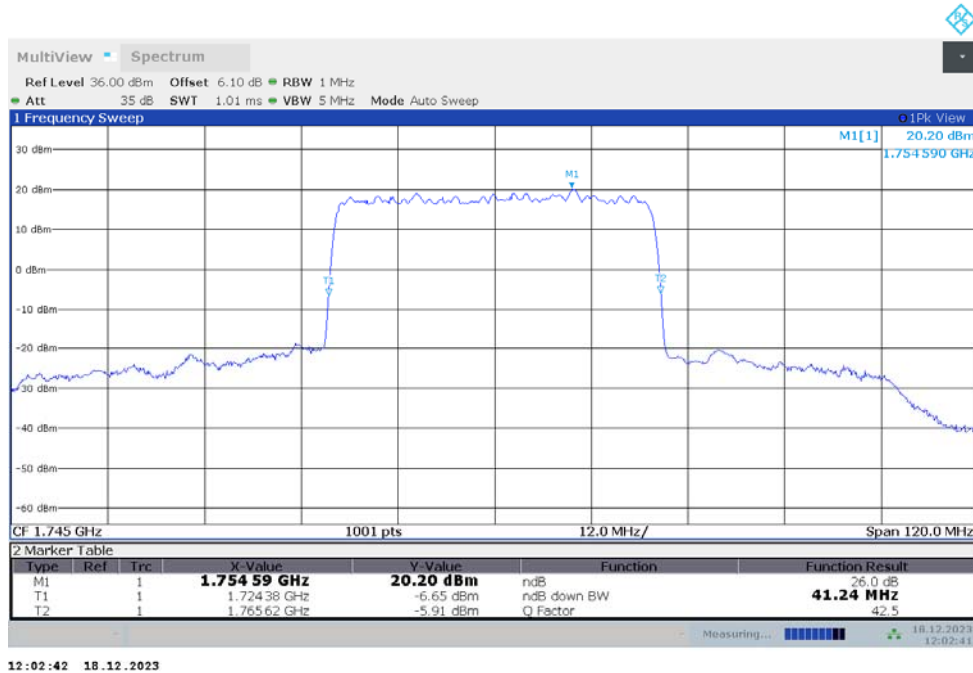

n66,40MHz(-26dBc)

Frequency (MHz)	Emission Bandwidth (-26dBc) (MHz)	
	DFT-s-pi/2 BPSK	DFT-s-QPSK
1745	41.240	41.240

n66,40MHz Bandwidth,DFT-s-pi/2 BPSK (-26dBc BW)