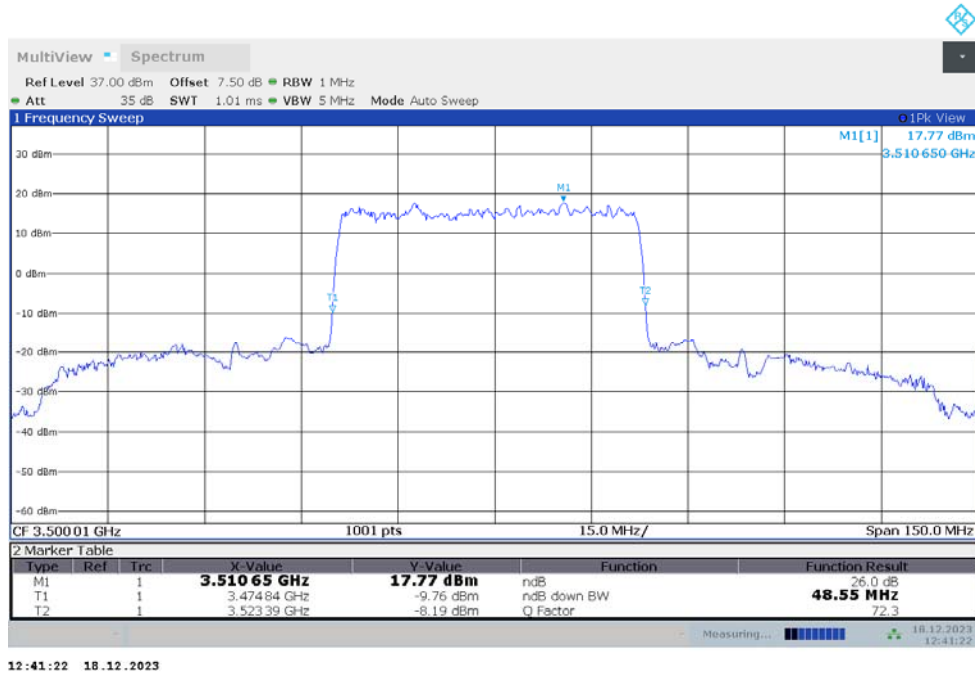

n78L,50MHz(-26dBc)

Frequency (MHz)	Emission Bandwidth (-26dBc) (MHz)	
	DFT-s-pi/2 BPSK	DFT-s-QPSK
3500.01	48.550	48.550

n78L,50MHz Bandwidth,DFT-s-pi/2 BPSK (-26dBc BW)