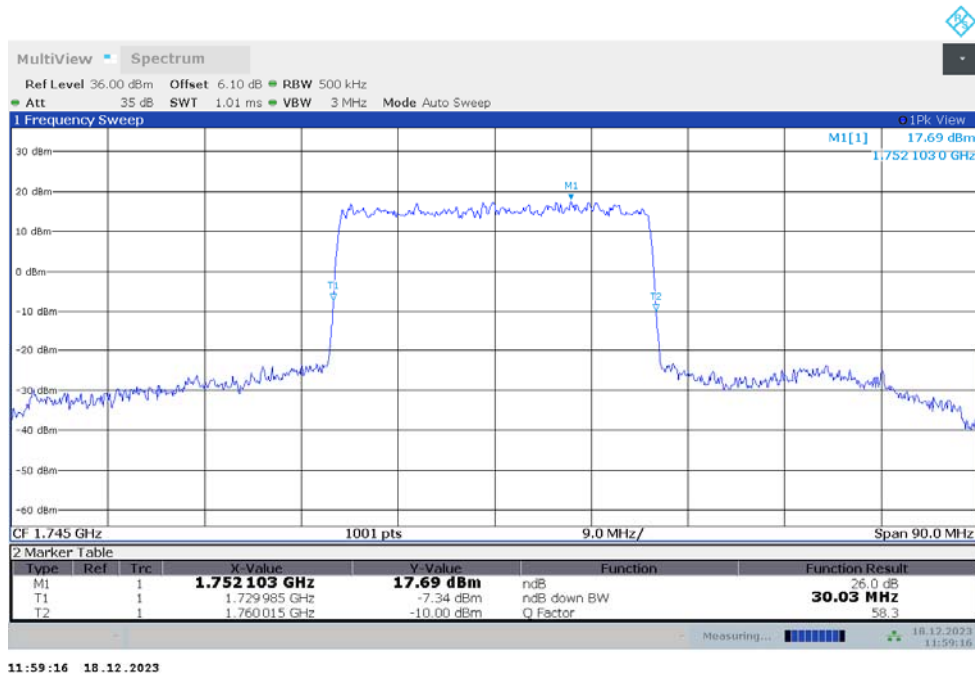

n66,30MHz(-26dBc)

Frequency (MHz)	Emission Bandwidth (-26dBc) (MHz)	
	DFT-s-pi/2 BPSK	DFT-s-QPSK
1745	30.030	30.120

n66,30MHz Bandwidth,DFT-s-pi/2 BPSK (-26dBc BW)