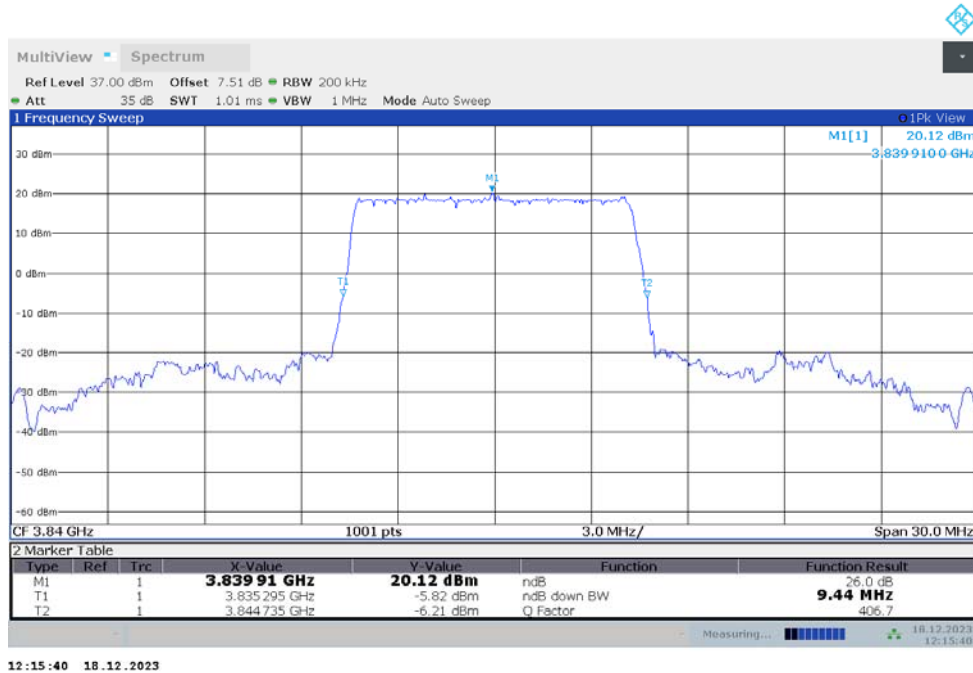

n77H,10MHz(-26dBc)

Frequency (MHz)	Emission Bandwidth (-26dBc) (MHz)	
	DFT-s-pi/2 BPSK	DFT-s-QPSK
3840	9.441	9.441

n77H,10MHz Bandwidth,DFT-s-pi/2 BPSK (-26dBc BW)