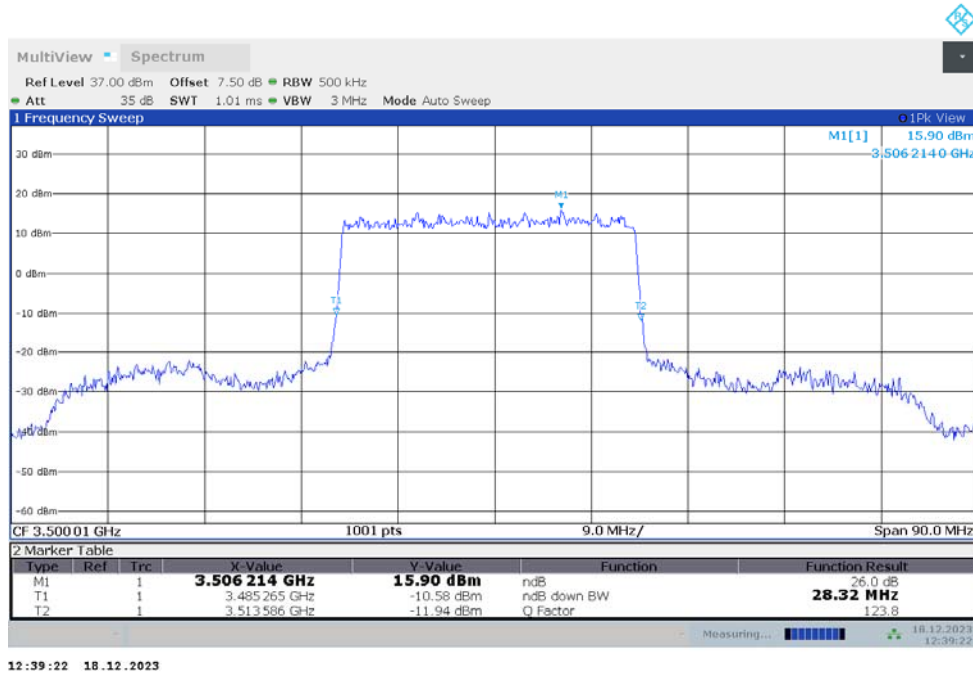

n78L,30MHz(-26dBc)

Frequency (MHz)	Emission Bandwidth (-26dBc) (MHz)	
	DFT-s-pi/2 BPSK	DFT-s-QPSK
3500.01	28.322	28.322

n78L,30MHz Bandwidth,DFT-s-pi/2 BPSK (-26dBc BW)