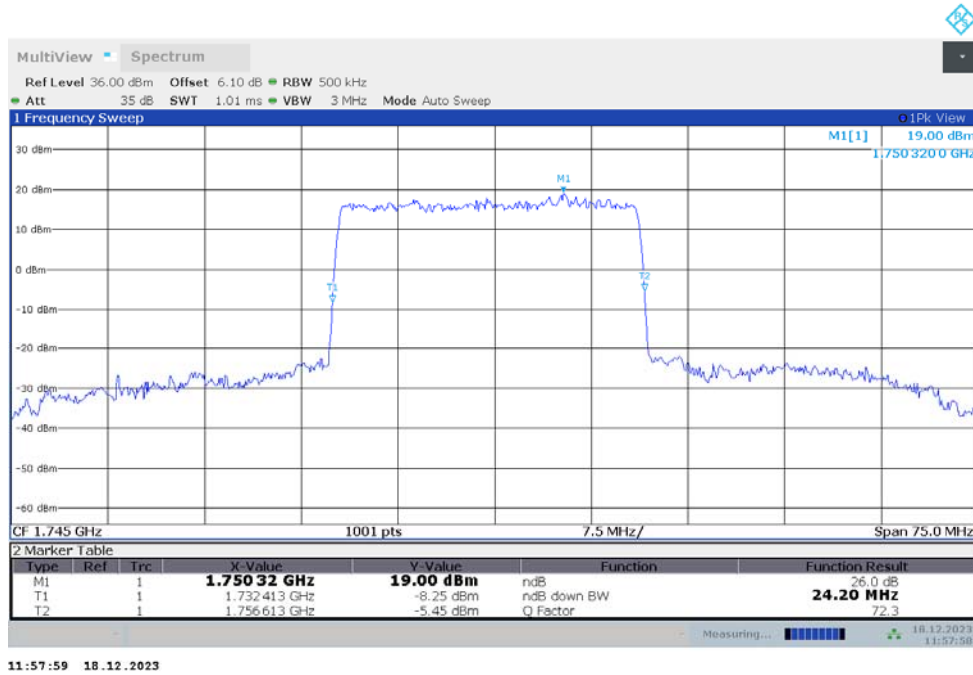

n66,25MHz(-26dBc)

Frequency (MHz)	Emission Bandwidth (-26dBc) (MHz)	
	DFT-s-pi/2 BPSK	DFT-s-QPSK
1745	24.201	24.276

n66,25MHz Bandwidth,DFT-s-pi/2 BPSK (-26dBc BW)