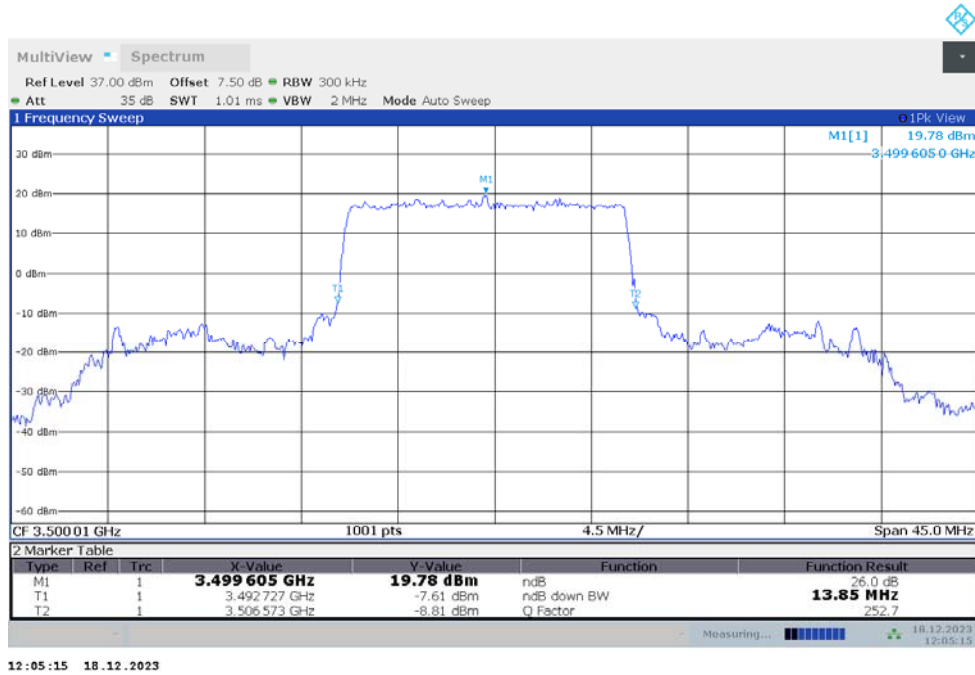

n77L,15MHz(-26dBc)

Frequency (MHz)	Emission Bandwidth (-26dBc) (MHz)	
	DFT-s-pi/2 BPSK	DFT-s-QPSK
3500.01	13.846	13.846

n77L,15MHz Bandwidth,DFT-s-pi/2 BPSK (-26dBc BW)