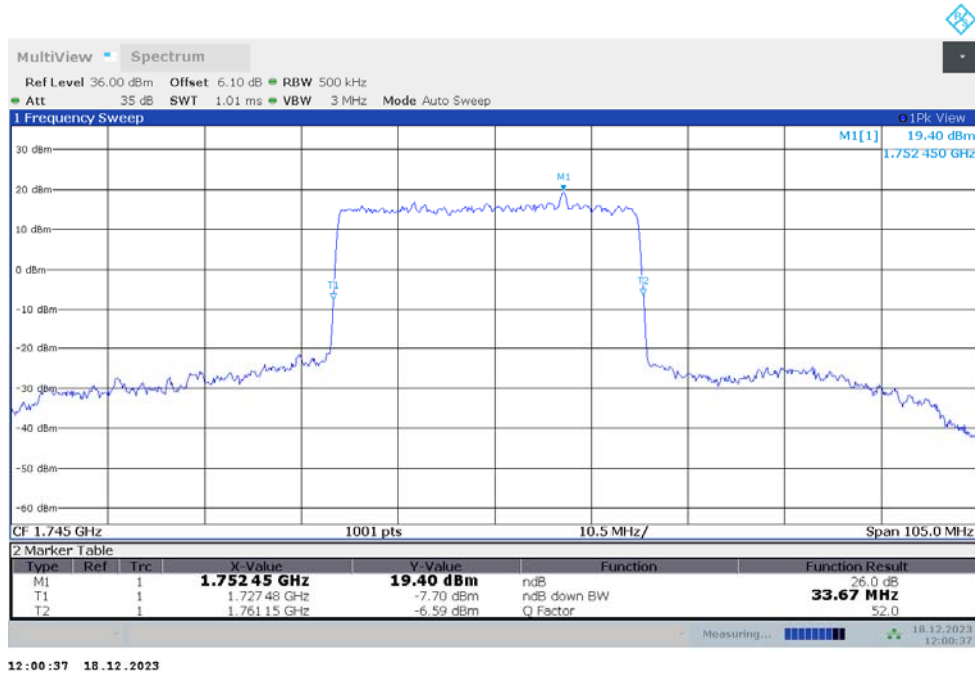

n66,35MHz(-26dBc)

Frequency (MHz)	Emission Bandwidth (-26dBc) (MHz)	
	DFT-s-pi/2 BPSK	DFT-s-QPSK
1745	33.670	33.670

n66,35MHz Bandwidth,DFT-s-pi/2 BPSK (-26dBc BW)