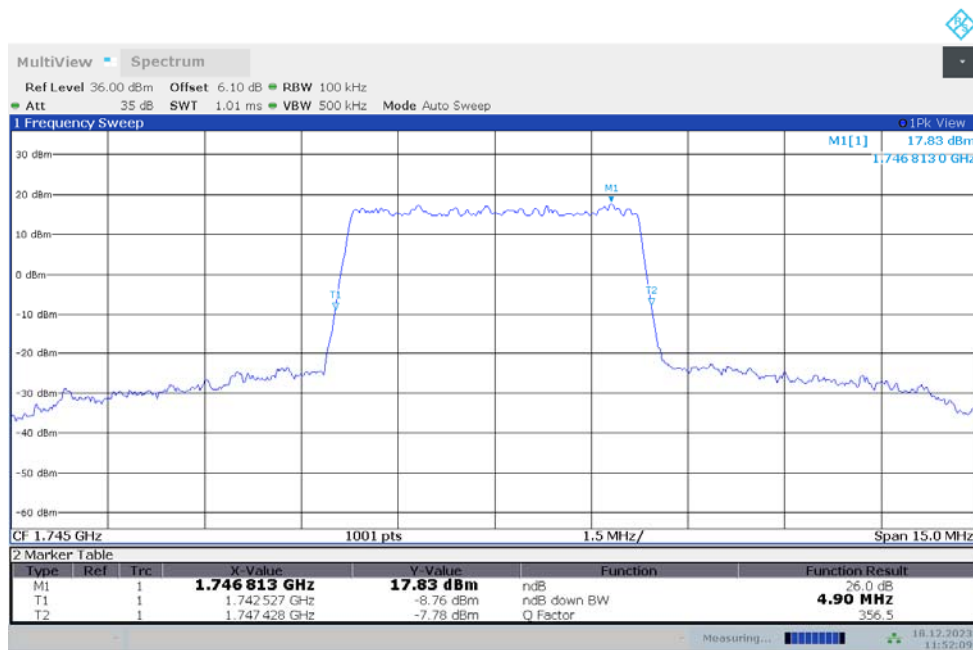

n66,5MHz(-26dBc)

Frequency (MHz)	Emission Bandwidth (-26dBc) (MHz)	
	DFT-s-pi/2 BPSK	DFT-s-QPSK
1745	4.945	4.900

n66,5MHz Bandwidth,DFT-s-pi/2 BPSK (-26dBc BW)

11:51:52 18.12.2023

n66,5MHz Bandwidth,DFT-s-QPSK (-26dBc BW)