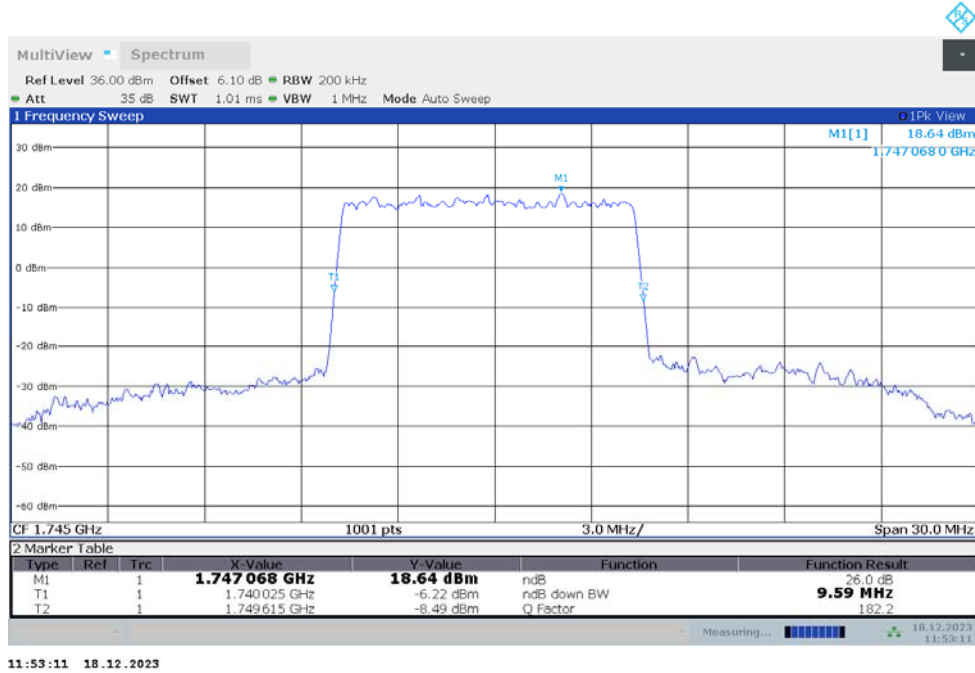

n66,10MHz(-26dBc)

Frequency (MHz)	Emission Bandwidth (-26dBc) (MHz)	
	DFT-s-pi/2 BPSK	DFT-s-QPSK
1745	9.590	9.530

n66,10MHz Bandwidth,DFT-s-pi/2 BPSK (-26dBc BW)