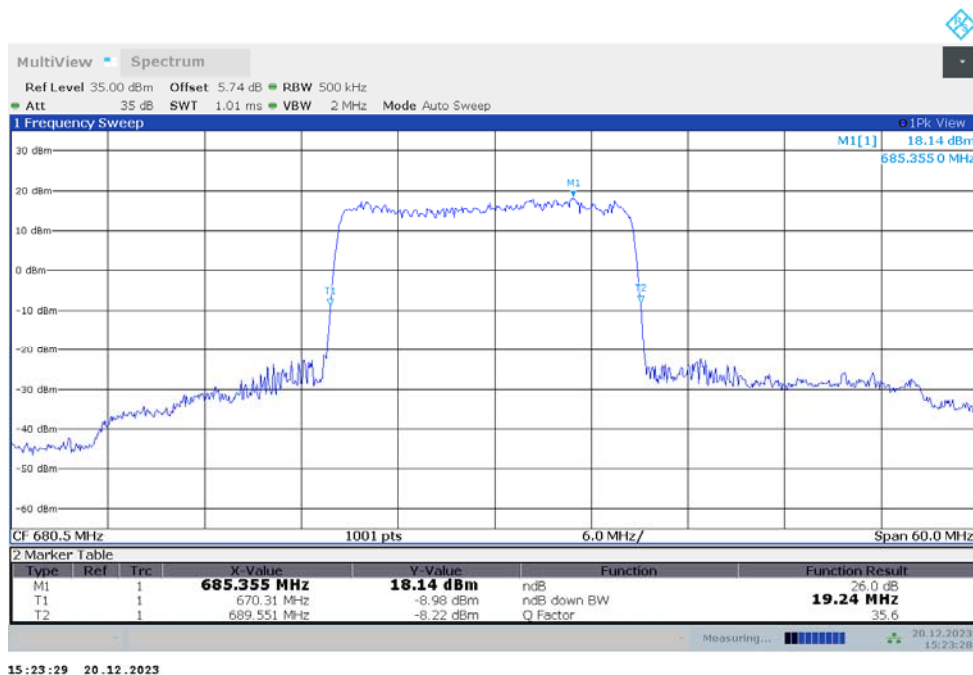

n71,20MHz Bandwidth,DFT-s-QPSK (-26dBc BW)