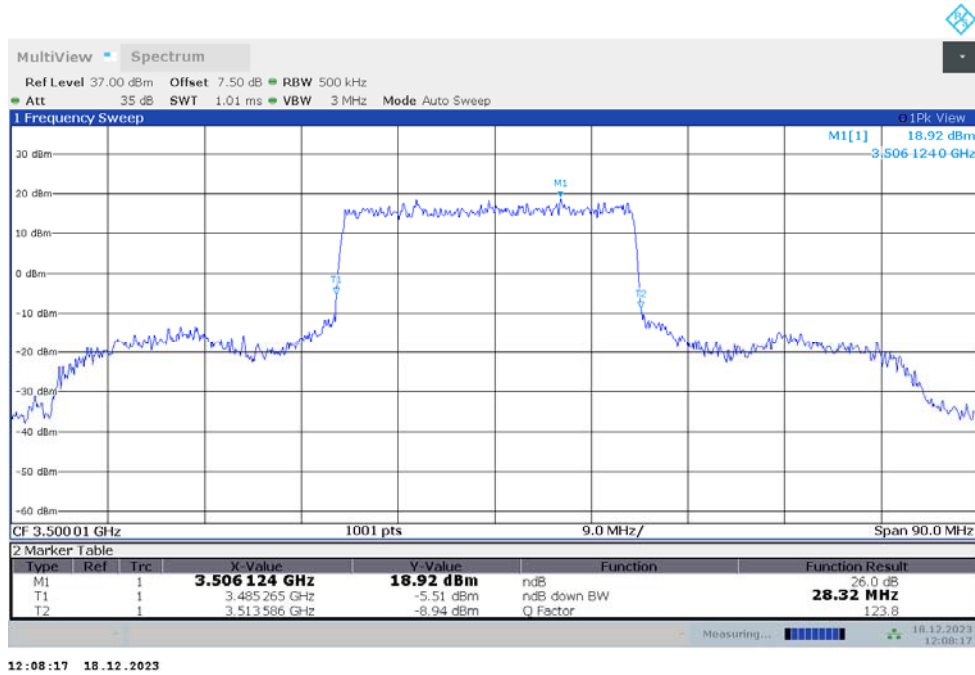

n77L,30MHz(-26dBc)

Frequency (MHz)	Emission Bandwidth (-26dBc) (MHz)	
	DFT-s-pi/2 BPSK	DFT-s-QPSK
3500.01	28.322	28.591

n77L,30MHz Bandwidth,DFT-s-pi/2 BPSK (-26dBc BW)