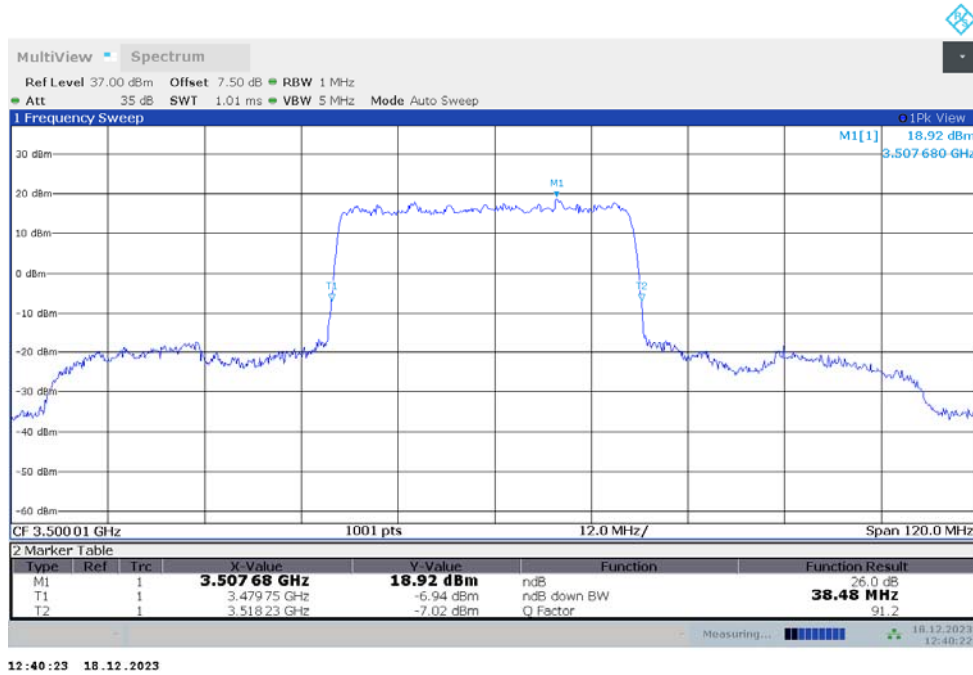

n78L,40MHz(-26dBc)

Frequency (MHz)	Emission Bandwidth (-26dBc) (MHz)	
	DFT-s-pi/2 BPSK	DFT-s-QPSK
3500.01	38.480	38.360

n78L,40MHz Bandwidth,DFT-s-pi/2 BPSK (-26dBc BW)