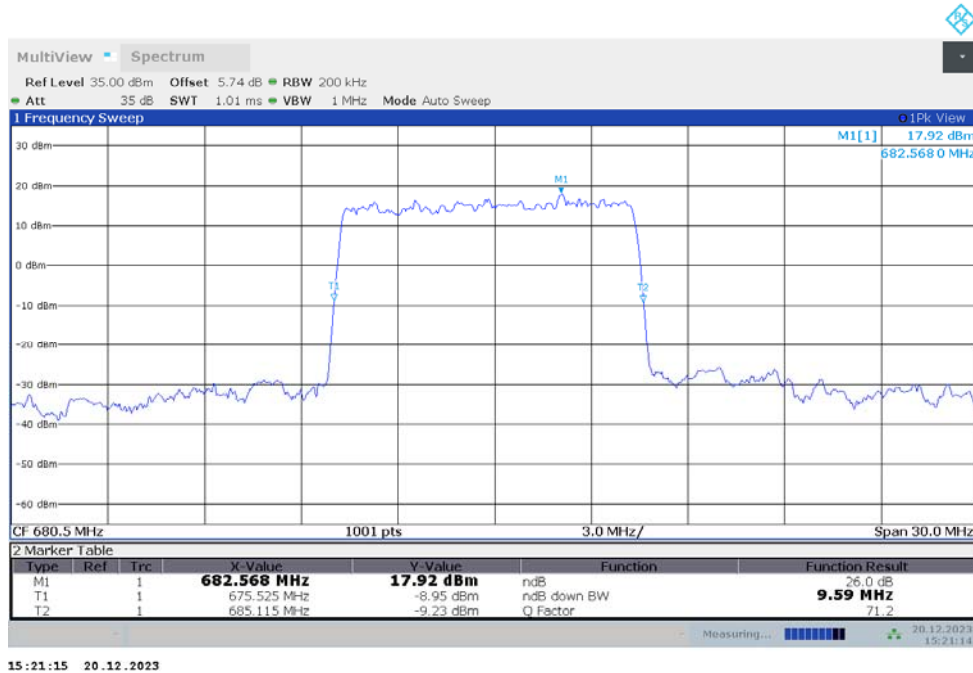

n71,10MHz(-26dBc)

Frequency (MHz)	Emission Bandwidth (-26dBc) (MHz)	
	DFT-s-pi/2 BPSK	DFT-s-QPSK
680.5	9.590	9.560

n71,10MHz Bandwidth,DFT-s-pi/2 BPSK (-26dBc BW)