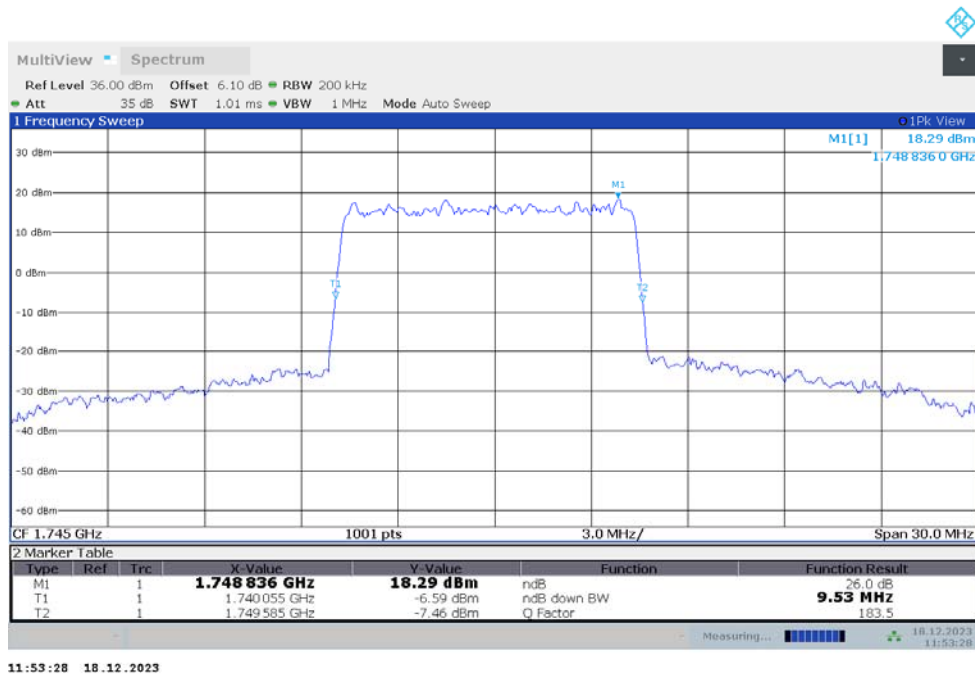

11:52:09 18.12.2023

n66,10MHz(-26dBc)

Frequency (MHz)	Emission Bandwidth (-26dBc) (MHz)	
	DFT-s-pi/2 BPSK	DFT-s-QPSK
1745	9.590	9.530

n66,10MHz Bandwidth,DFT-s-pi/2 BPSK (-26dBc BW)

n66,10MHz Bandwidth,DFT-s-QPSK (-26dBc BW)