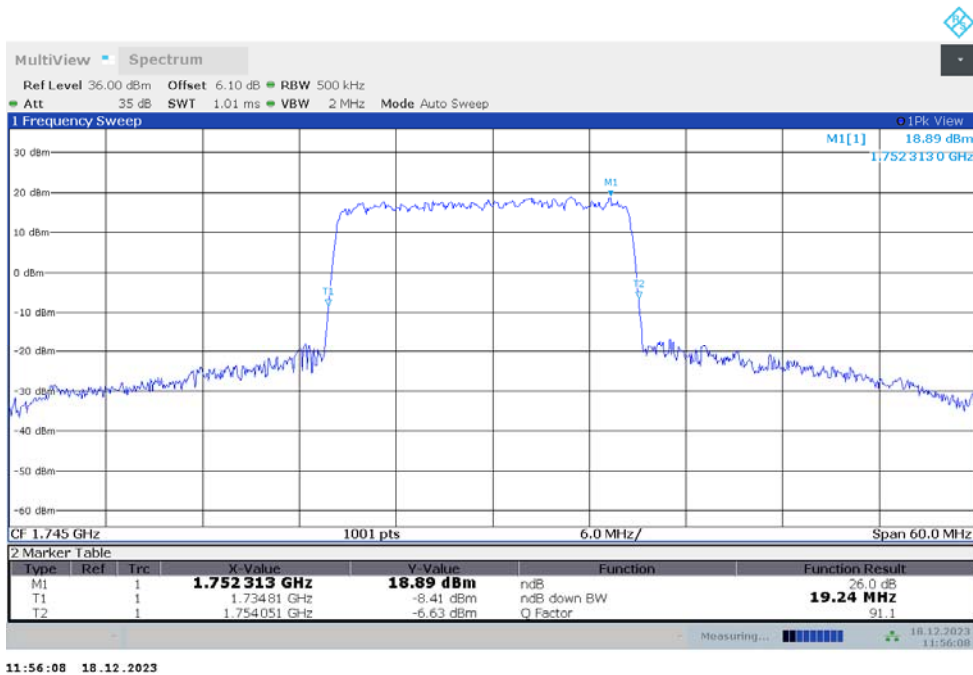

n66,20MHz Bandwidth,DFT-s-QPSK (-26dBc BW)