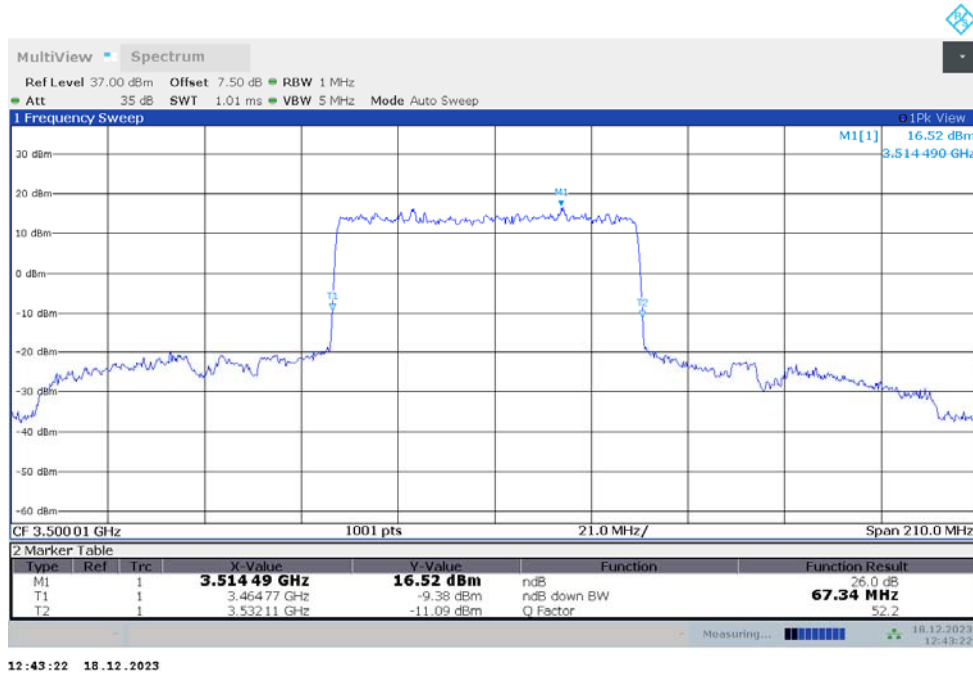

n78L,70MHz(-26dBc)

Frequency (MHz)	Emission Bandwidth (-26dBc) (MHz)	
	DFT-s-pi/2 BPSK	DFT-s-QPSK
3500.01	67.340	67.340

n78L,70MHz Bandwidth,DFT-s-pi/2 BPSK (-26dBc BW)