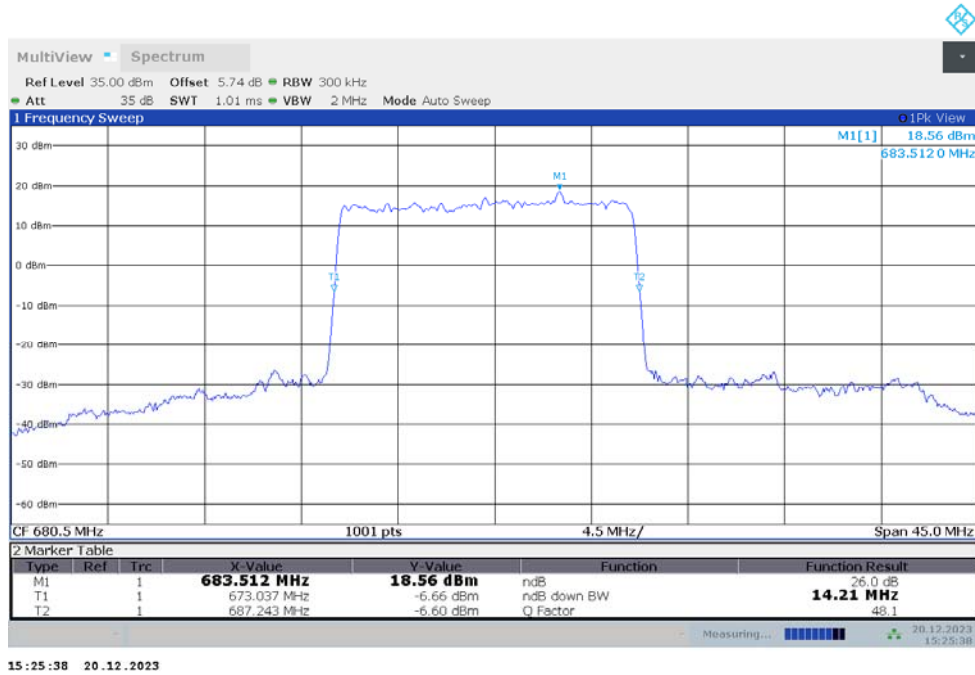

n71,15MHz(-26dBc)

Frequency (MHz)	Emission Bandwidth (-26dBc) (MHz)	
	DFT-s-pi/2 BPSK	DFT-s-QPSK
680.5	14.206	14.296

n71,15MHz Bandwidth,DFT-s-pi/2 BPSK (-26dBc BW)