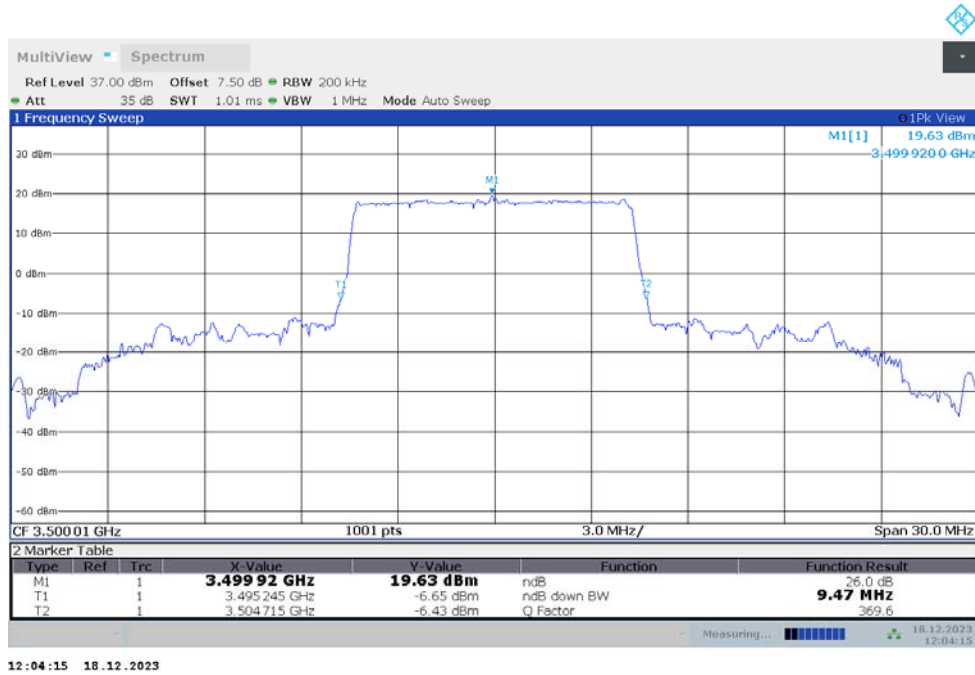

n77L,10MHz(-26dBc)

Frequency (MHz)	Emission Bandwidth (-26dBc) (MHz)	
	DFT-s-pi/2 BPSK	DFT-s-QPSK
3500.01	9.471	9.500

n77L,10MHz Bandwidth,DFT-s-pi/2 BPSK (-26dBc BW)