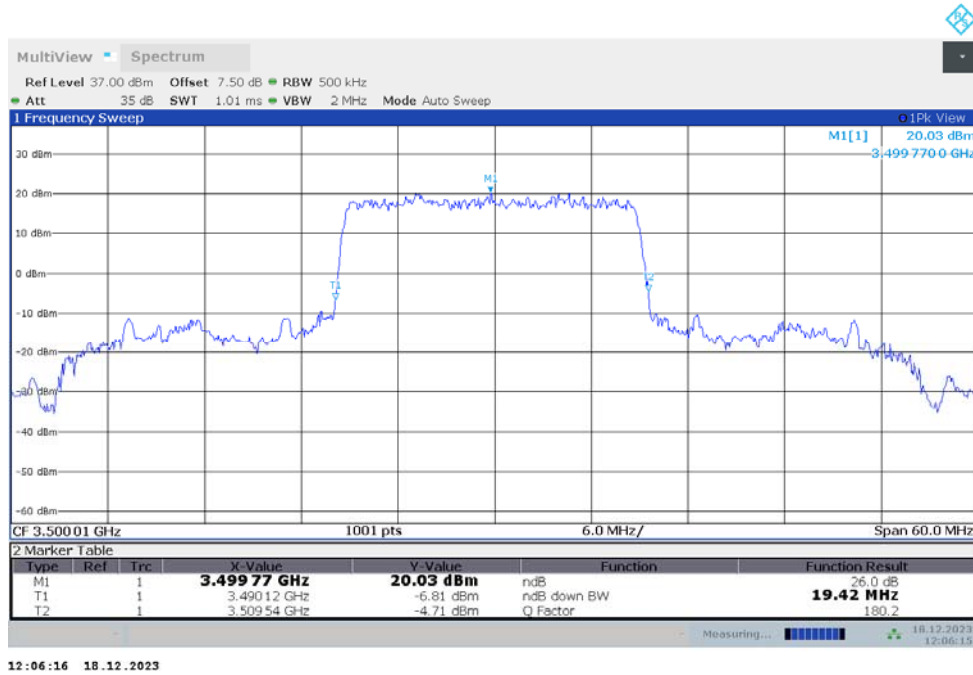

n77L,20MHz(-26dBc)

Frequency (MHz)	Emission Bandwidth (-26dBc) (MHz)	
	DFT-s-pi/2 BPSK	DFT-s-QPSK
3500.01	19.421	19.181

n77L,20MHz Bandwidth,DFT-s-pi/2 BPSK (-26dBc BW)