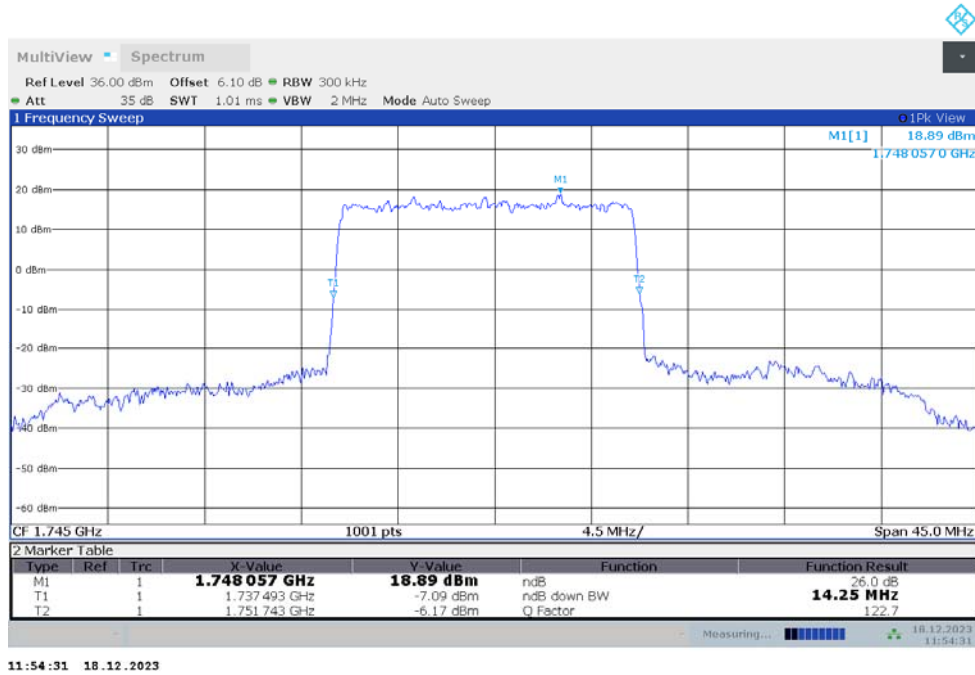

n66,15MHz(-26dBc)

Frequency (MHz)	Emission Bandwidth (-26dBc) (MHz)	
	DFT-s-pi/2 BPSK	DFT-s-QPSK
1745	14.251	14.296

n66,15MHz Bandwidth,DFT-s-pi/2 BPSK (-26dBc BW)