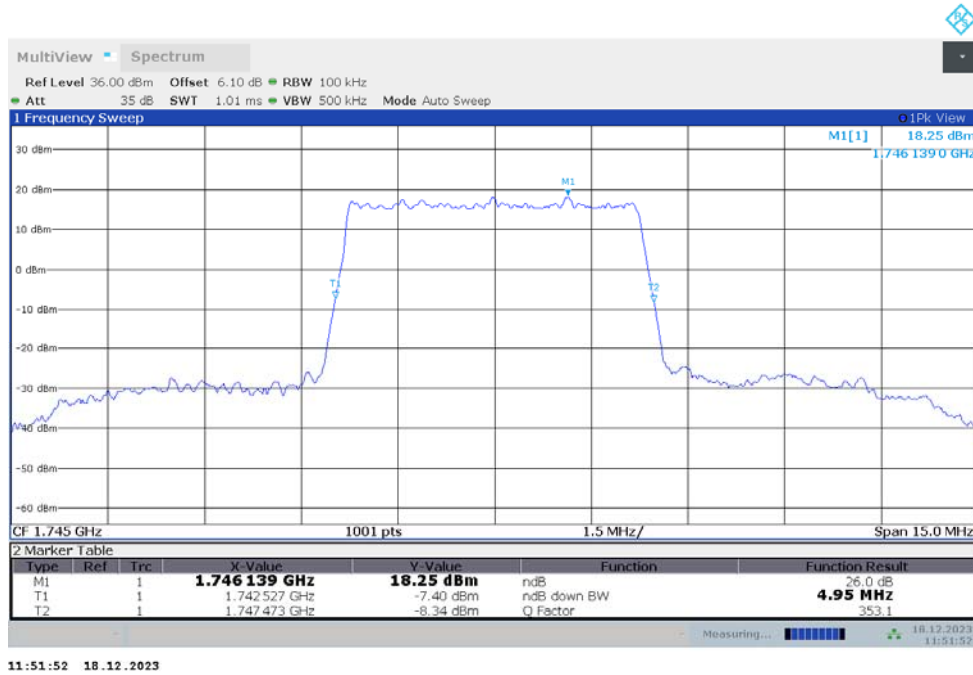

n66,5MHz(-26dBc)

Frequency (MHz)	Emission Bandwidth (-26dBc) (MHz)	
	DFT-s-pi/2 BPSK	DFT-s-QPSK
1745	4.945	4.900

n66,5MHz Bandwidth,DFT-s-pi/2 BPSK (-26dBc BW)

11:51:52 18.12.2023

n66,5MHz Bandwidth,DFT-s-QPSK (-26dBc BW)