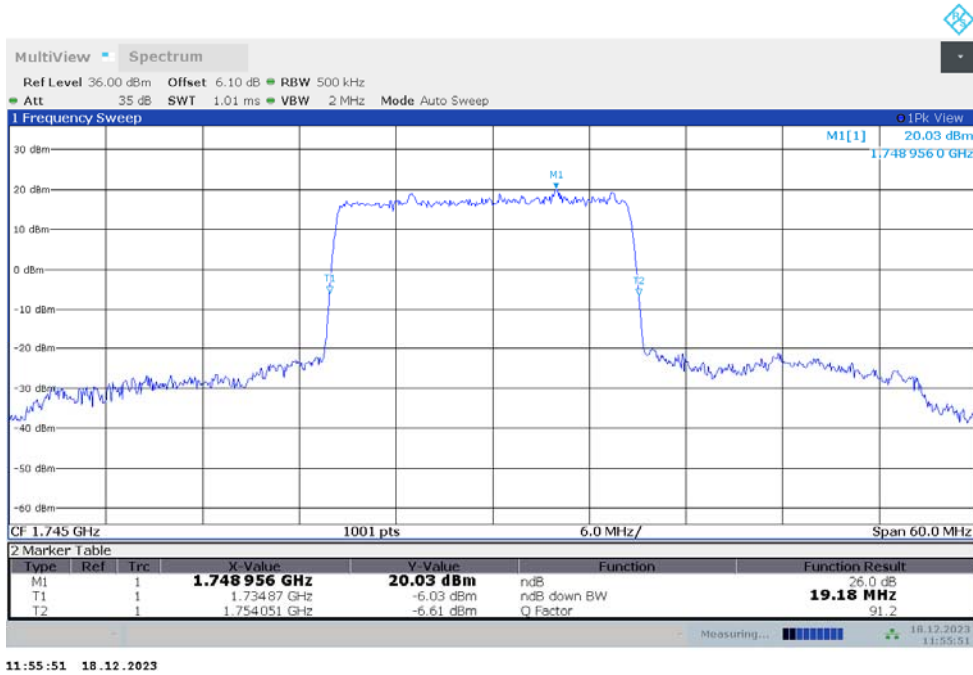

n66,20MHz(-26dBc)

Frequency (MHz)	Emission Bandwidth (-26dBc) (MHz)	
	DFT-s-pi/2 BPSK	DFT-s-QPSK
1745	19.181	19.241

n66,20MHz Bandwidth,DFT-s-pi/2 BPSK (-26dBc BW)