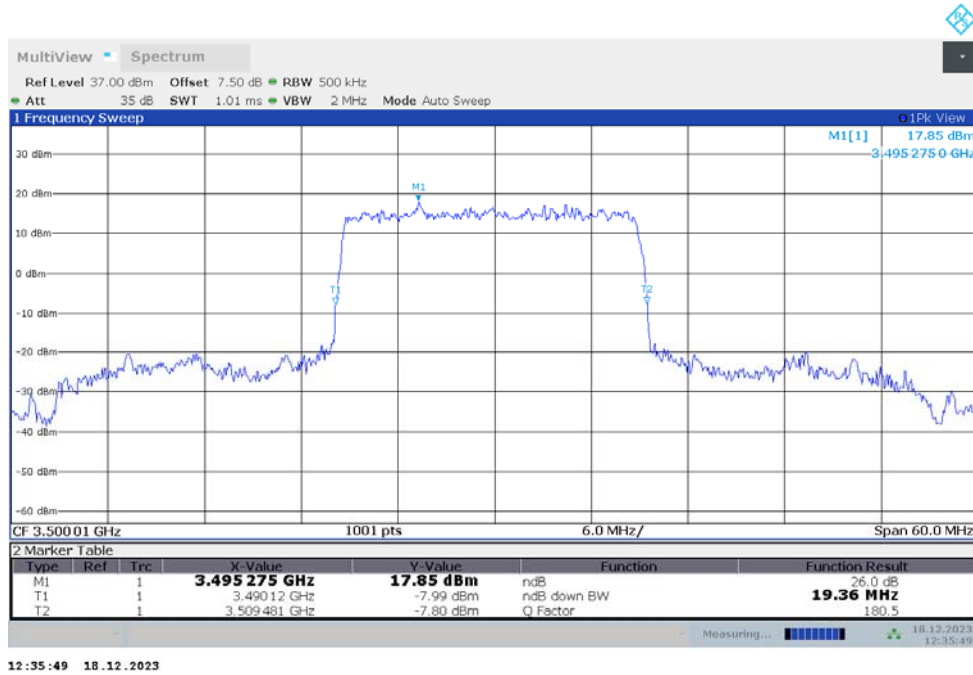

n78L,20MHz(-26dBc)

Frequency (MHz)	Emission Bandwidth (-26dBc) (MHz)	
	DFT-s-pi/2 BPSK	DFT-s-QPSK
3500.01	19.361	19.181

n78L,20MHz Bandwidth,DFT-s-pi/2 BPSK (-26dBc BW)