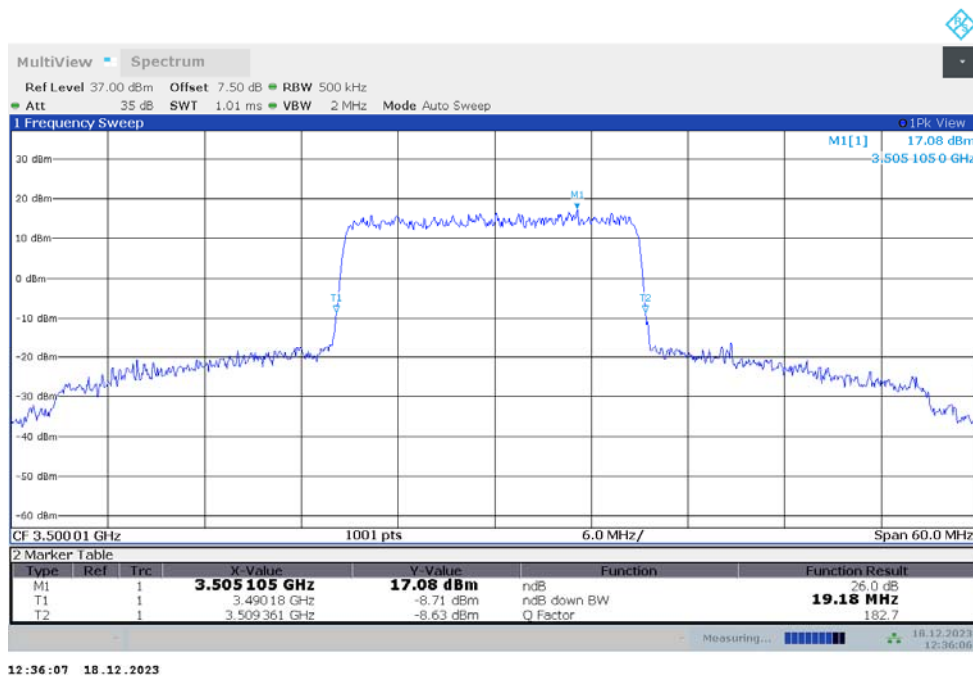

n78L,20MHz Bandwidth,DFT-s-QPSK (-26dBc BW)