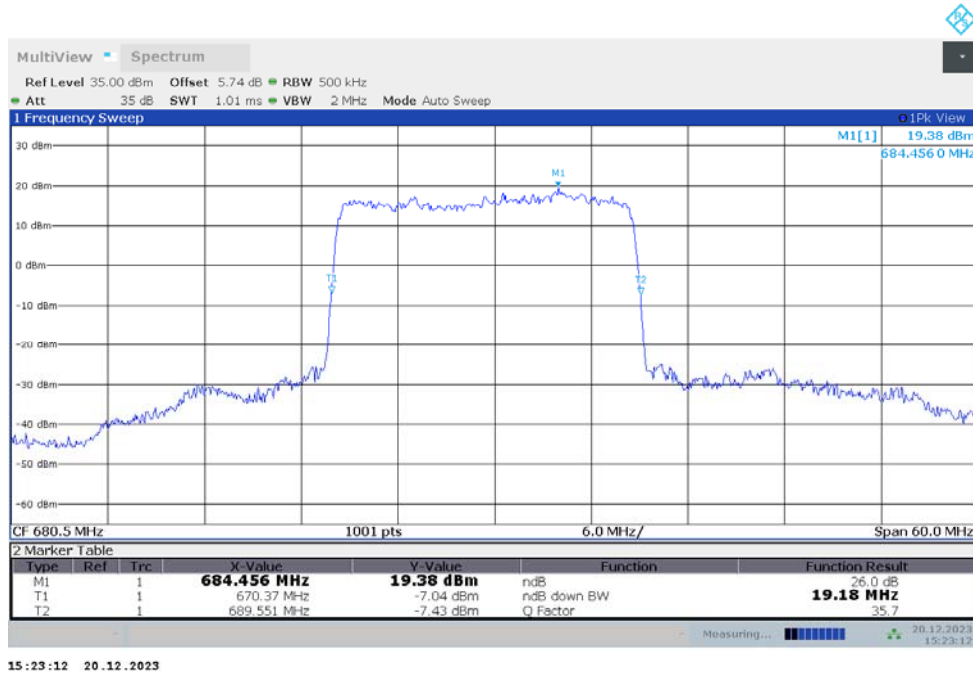

n71,20MHz(-26dBc)

Frequency (MHz)	Emission Bandwidth (-26dBc) (MHz)	
	DFT-s-pi/2 BPSK	DFT-s-QPSK
680.5	19.181	19.241

n71,20MHz Bandwidth,DFT-s-pi/2 BPSK (-26dBc BW)