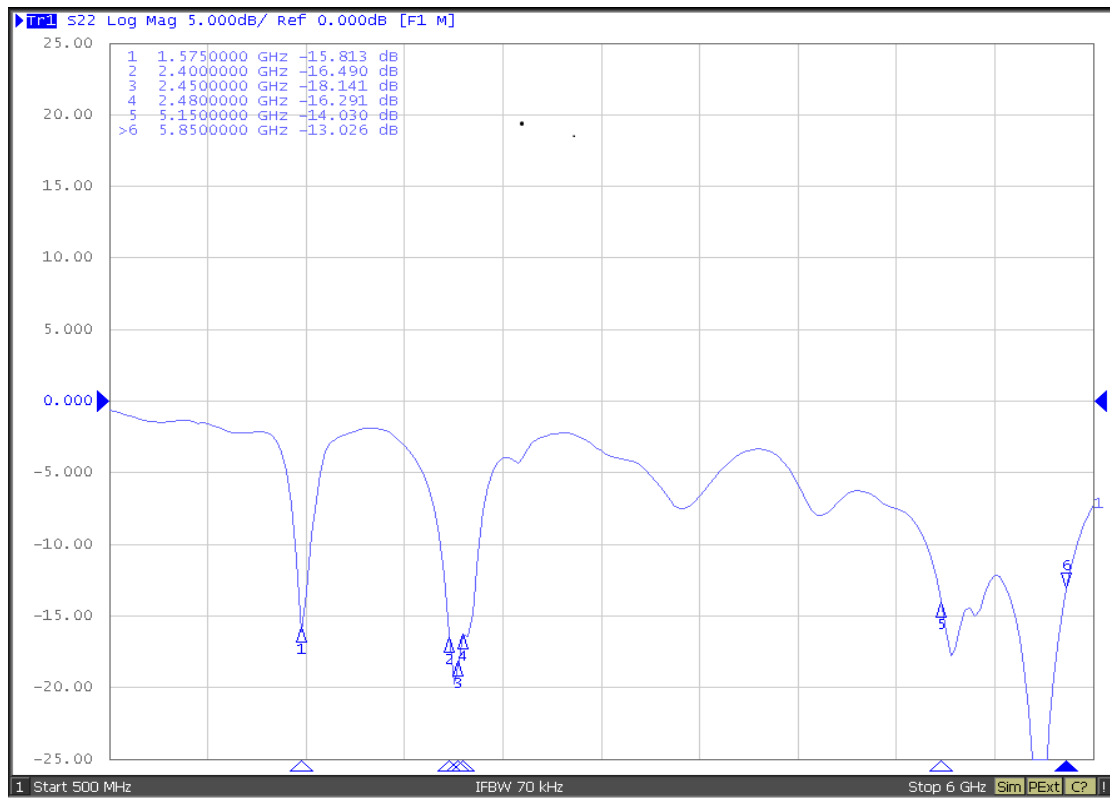

2.4G/5G WIFI

Freq(MHz)	Effi(%)	Freq(MHz)	Effi(%)
2400	40%	5150	34%
2410	41%	5200	36%
2420	40%	5250	34%
2430	40%	5300	31%
2440	40%	5350	31%
2450	38%	5400	31%
2460	38%	5450	31%
2470	37%	5500	30%
2480	36%	5550	31%
2490	35%	5600	31%
2500	34%	5650	31%
AVG	38	5700	31%
		5750	32%
		5800	31%
		5850	28%
		AVG	31