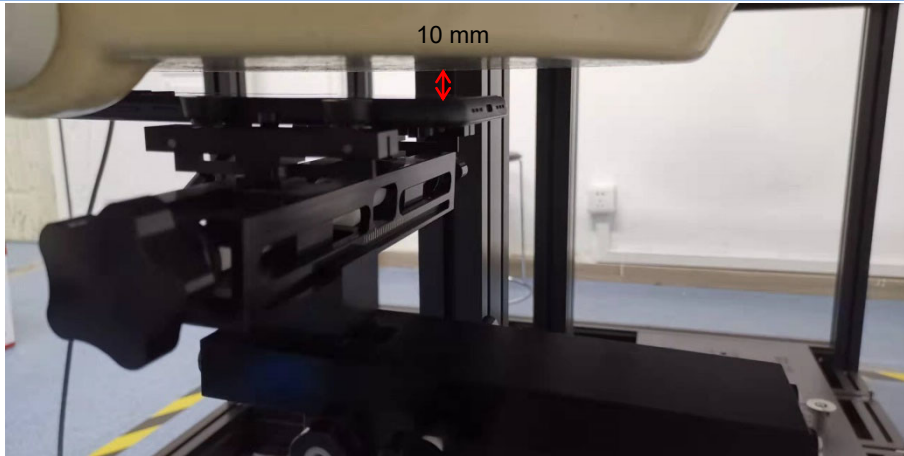

## TEST SETUP PHOTOS

Right Head Cheek

Right Head Tilt (15° )

Left Head Cheek

Left Head Tilt (15° )

Front Side (0mm)

Front Side (10mm)

Front Side (15mm)

Back Side Headset (0mm)

Back Side (10mm)

Back Side (15mm)

Right Edge (0mm)

Right Edge (10mm)

Left Edge (0mm)

Left Edge (10mm)

Top Edge (0mm)

Top Edge (10mm)

Bottom Edge (0mm)

Bottom Edge (10mm)