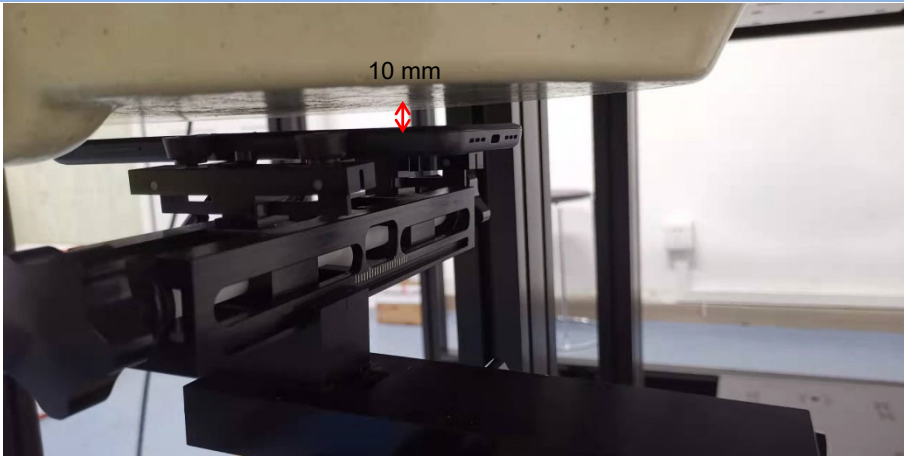

## TEST SETUP PHOTOS

Right Head Cheek

Right Head Tilt (15° )

Left Head Cheek

Left Head Tilt (15° )

Front Side (0mm)

Front Side (10mm)

Front Side (15mm)

Back Side Headset (0mm)

Back Side (10mm)

Back Side (15mm)

Right Edge (0mm)

Right Edge (10mm)

Left Edge (0mm)

Left Edge (10mm)

Top Edge (0mm)

Top Edge (10mm)

Bottom Edge (0mm)

Bottom Edge (10mm)