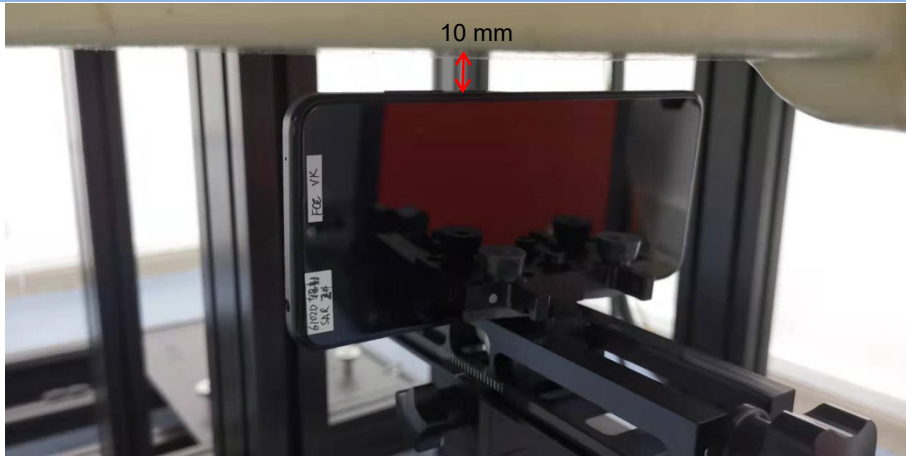

## TEST SETUP PHOTOS

Right Head Cheek

Right Head Tilt (15° )

Left Head Cheek

Left Head Tilt (15° )

Front Side (0mm)

Front Side (10mm)

Front Side (15mm)

Back Side Headset (0mm)

Back Side (10mm)

Back Side (15mm)

Right Edge (0mm)

Right Edge (10mm)

Left Edge (0mm)

Left Edge (10mm)

Top Edge (0mm)

Top Edge (10mm)

Bottom Edge (0mm)

Bottom Edge (10mm)