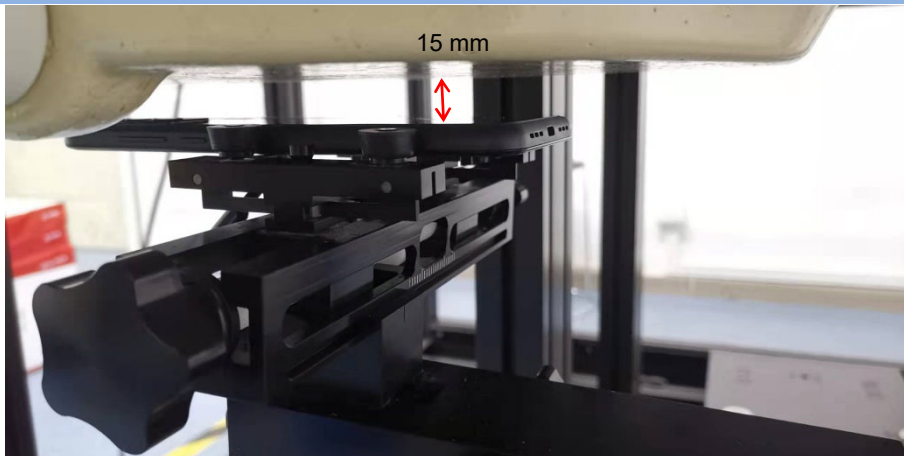

## TEST SETUP PHOTOS

Right Head Cheek

Right Head Tilt (15° )

Left Head Cheek

Left Head Tilt (15° )

Front Side (0mm)

Front Side (10mm)

Front Side (15mm)

Back Side Headset (0mm)

Back Side (10mm)

Back Side (15mm)

Right Edge (0mm)

Right Edge (10mm)

Left Edge (0mm)

Left Edge (10mm)

Top Edge (0mm)

Top Edge (10mm)

Bottom Edge (0mm)

Bottom Edge (10mm)