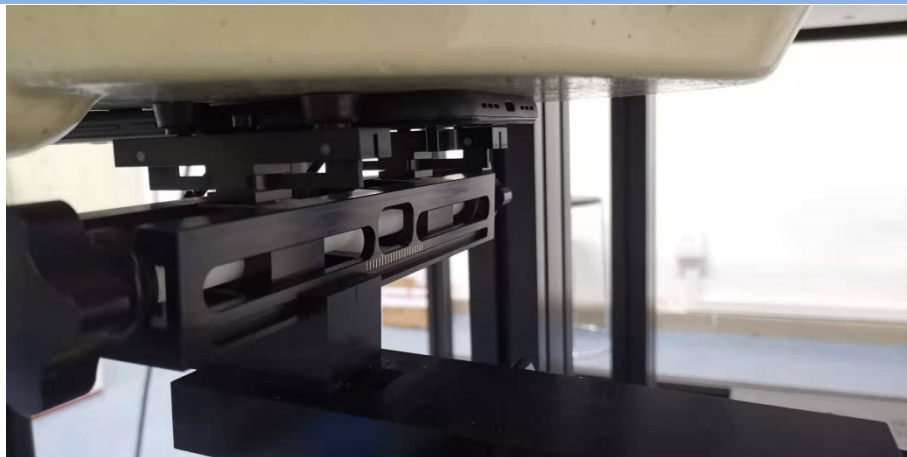

## TEST SETUP PHOTOS

Right Head Cheek

Right Head Tilt (15° )

Left Head Cheek

Left Head Tilt (15° )

Front Side (0mm)

Front Side (10mm)

Front Side (15mm)

Back Side Headset (0mm)

Back Side (10mm)

Back Side (15mm)

Right Edge (0mm)

Right Edge (10mm)

Left Edge (0mm)

Left Edge (10mm)

Top Edge (0mm)

Top Edge (10mm)

Bottom Edge (0mm)

Bottom Edge (10mm)