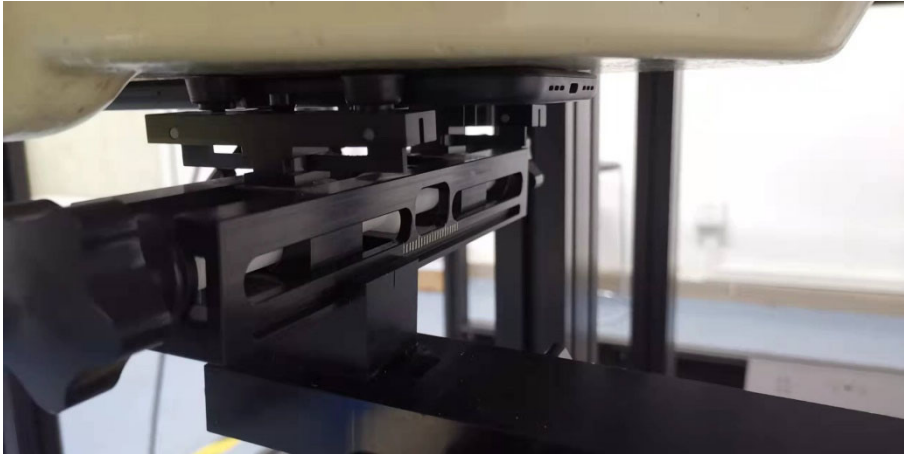

## TEST SETUP PHOTOS

Right Head Cheek

Right Head Tilt (15° )

Left Head Cheek

Left Head Tilt (15° )

Front Side (0mm)

Front Side (10mm)

Front Side (15mm)

Back Side Headset (0mm)

Back Side (10mm)

Back Side (15mm)

Right Edge (0mm)

Right Edge (10mm)

Left Edge (0mm)

Left Edge (10mm)

Top Edge (0mm)

Top Edge (10mm)

Bottom Edge (0mm)

Bottom Edge (10mm)