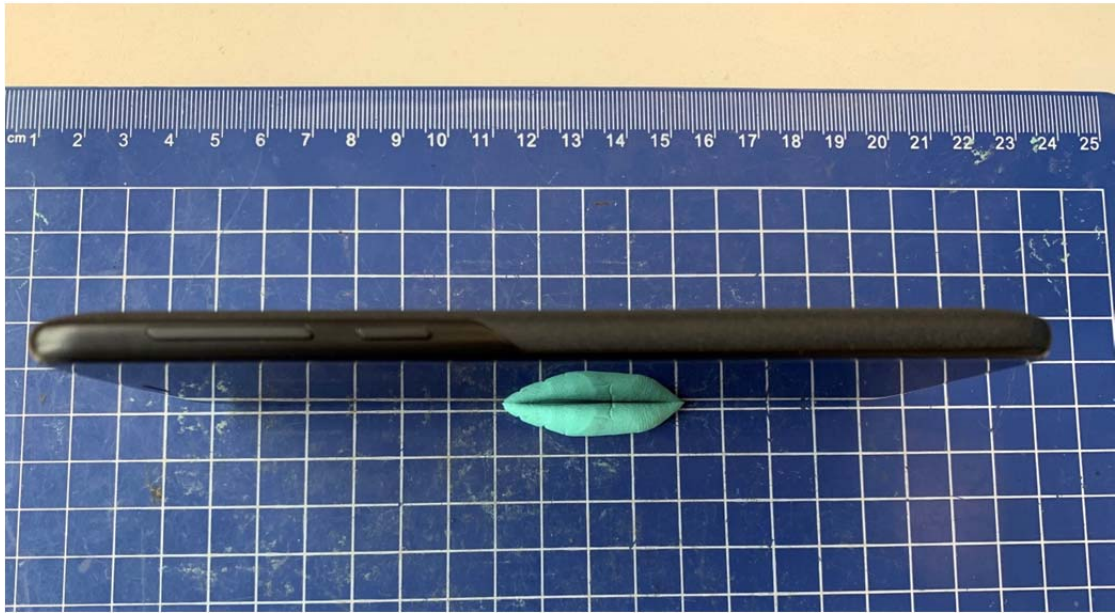

2ACCJH100 5008R

CAC2900019C1

CAC2900019C1

CBA0058AGHC5

TRAVEL CHARGER ICS01
CARGADOR DE VIAJE
Model/MODELO: UC11US
P/N: CBA0058AGHC5

PRI/ENTRADA: 100-240V~50/60Hz 0.2A
SEC/SALIDA: 5.0V \pm 1A
MANUFACTURER: HUIZHOU PUAN ELECTRONICS CO., LTD.
MADE IN CHINA/HECHO EN CHINA