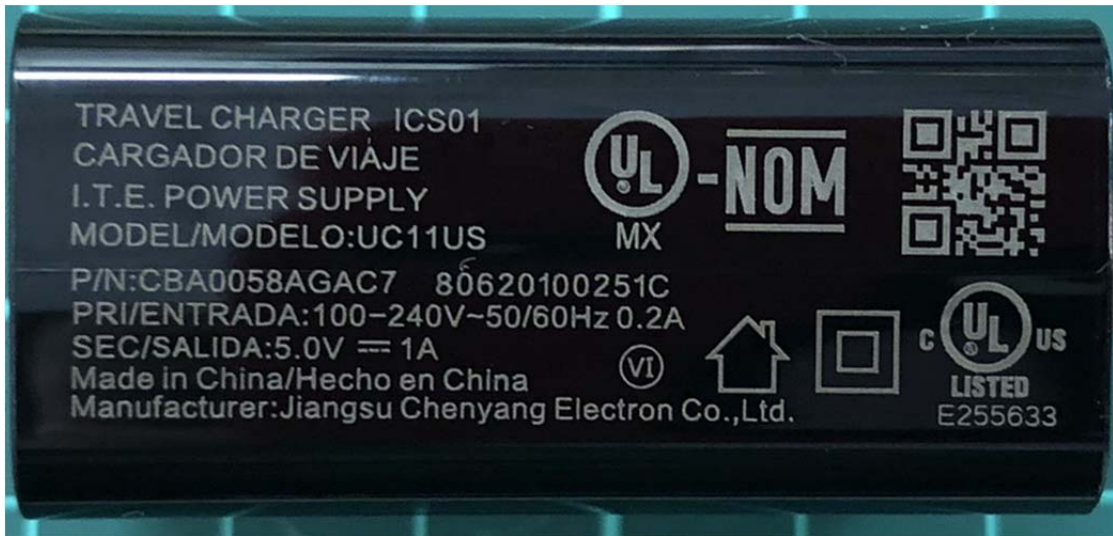

CBA0058AGAC7