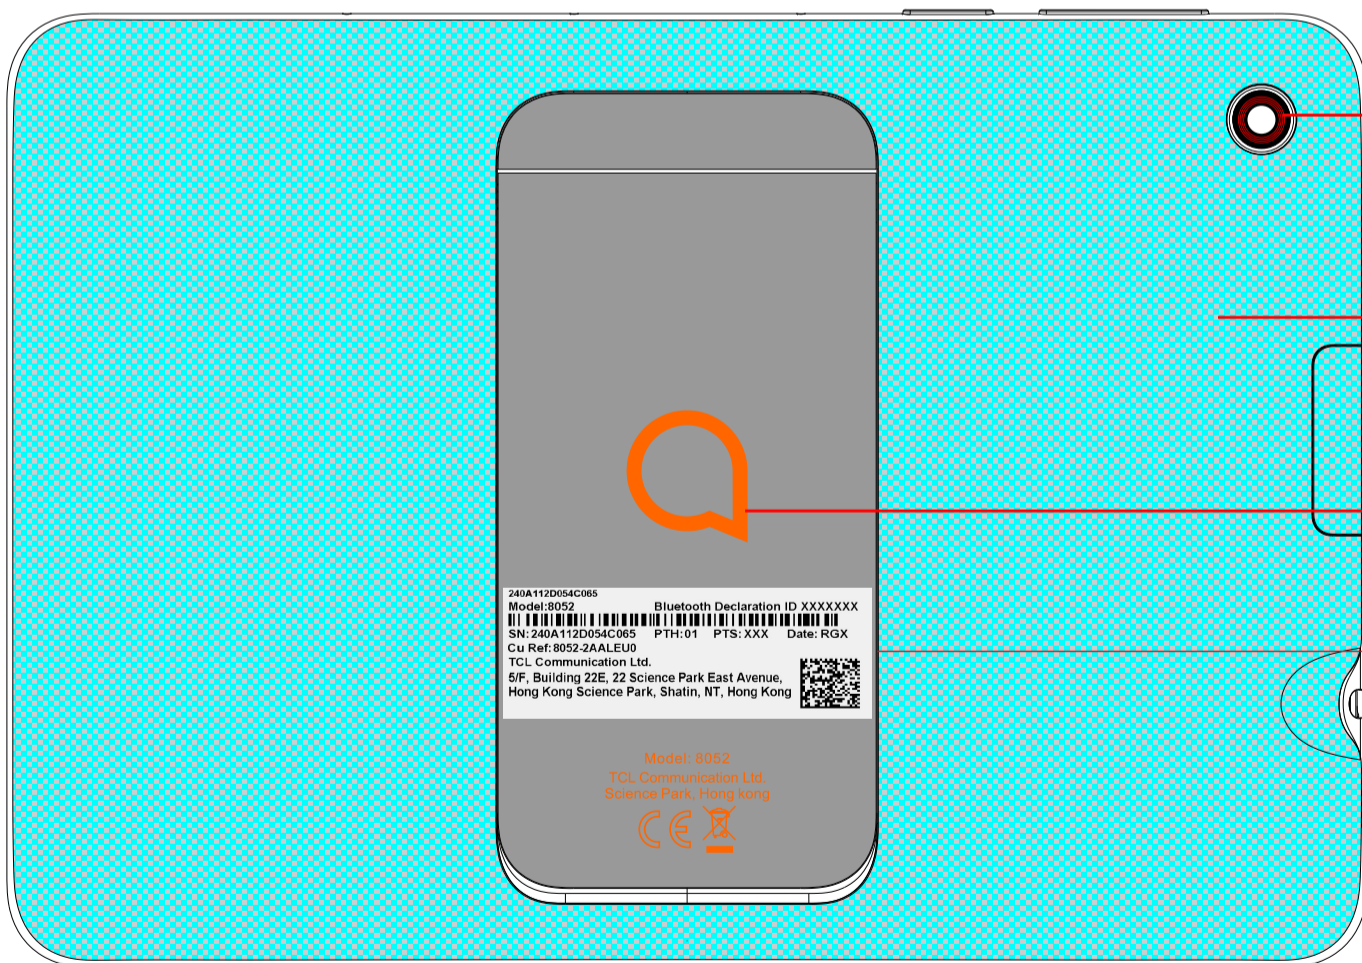

Hulk 7 KIDS Marking

1:1

摄像头 P-sense 黑色半透明

— Tp : 背面丝印白色

— 黑边 : 背面丝印黑色

— A壳高光区域

— A壳拉丝区域

LOGO : 丝印 Gool Gray 4C

— 侧面纹理分线

摄像头镜片 :

- Camera Lens: CD Spin Texture Printed Dark Chrome (Printed on 2nd surface)
- Frame Mask: Pantone Black C (Printed on 2nd surface)

— 纹理凸起0.04MM

— LOGO 光面

— 贴纸