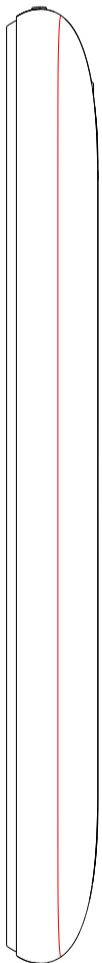

Hulk 7 KIDS Marking

1:1

摄像头 P-sense 黑色半透明

— Tp : 背面丝印白色

— 黑边 : 背面丝印黑色

— A壳高光区域

— A壳拉丝区域

LOGO : 丝印 Gool Gray 4C

— 侧面纹理分线

摄像头镜片 :

- Camera Lens: CD Spin Texture Printed Dark Chrome (Printed on 2nd surface)
- Frame Mask: Pantone Black C (Printed on 2nd surface)

— 纹理凸起0.04MM

— LOGO 光面

— 贴纸