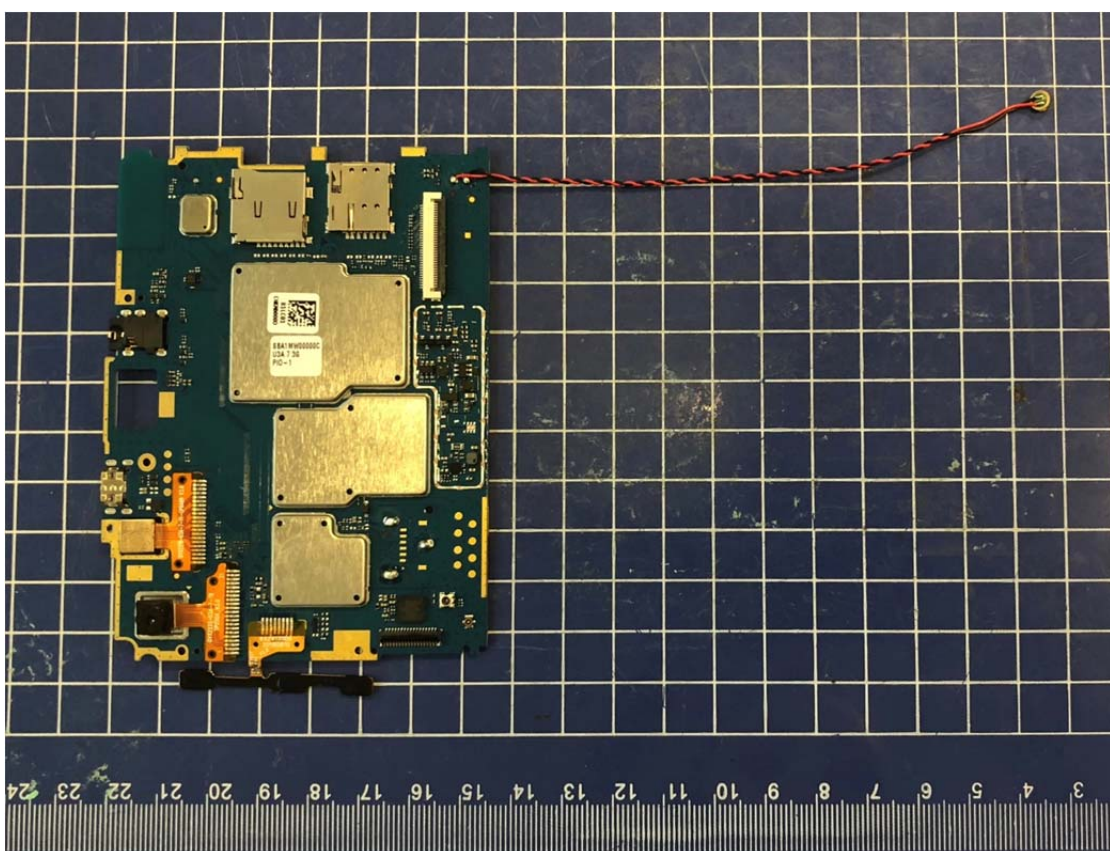

# 9009G Internal Photos

Wi fi /GPS/BT antenna

2G/3G antenna

4  
H1  
94V-0  
04Y73801A  
U3A 7 3G MAIN\_V03  
BAB1MW000CC1 2018-09-06