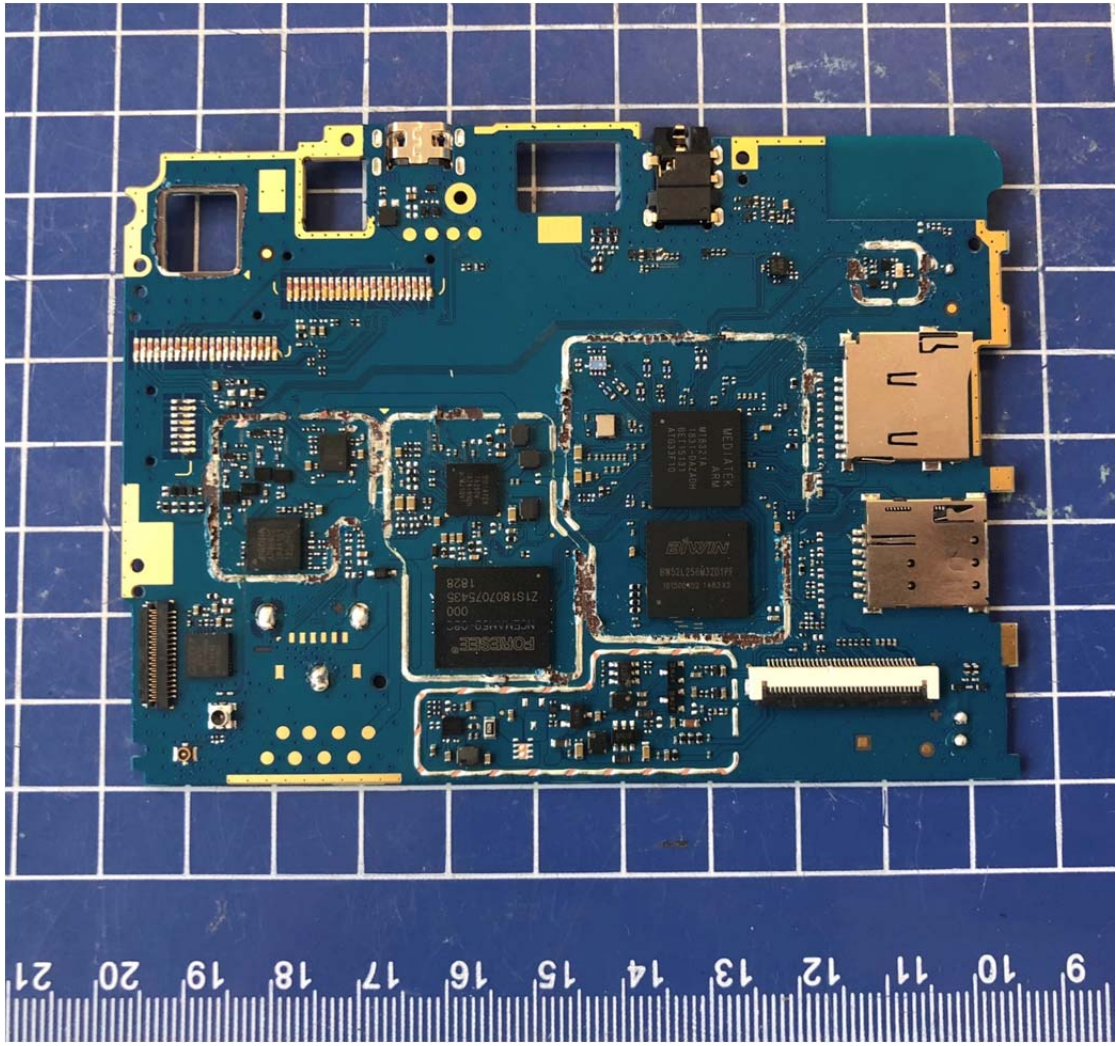

# 9009G Internal Photos

Wi fi /GPS/BT antenna

2G/3G antenna

4  
H1  
94V-0  
04Y73801A  
U3A 7 3G MAIN\_V03  
BAB1MW000CC1 2018-09-06