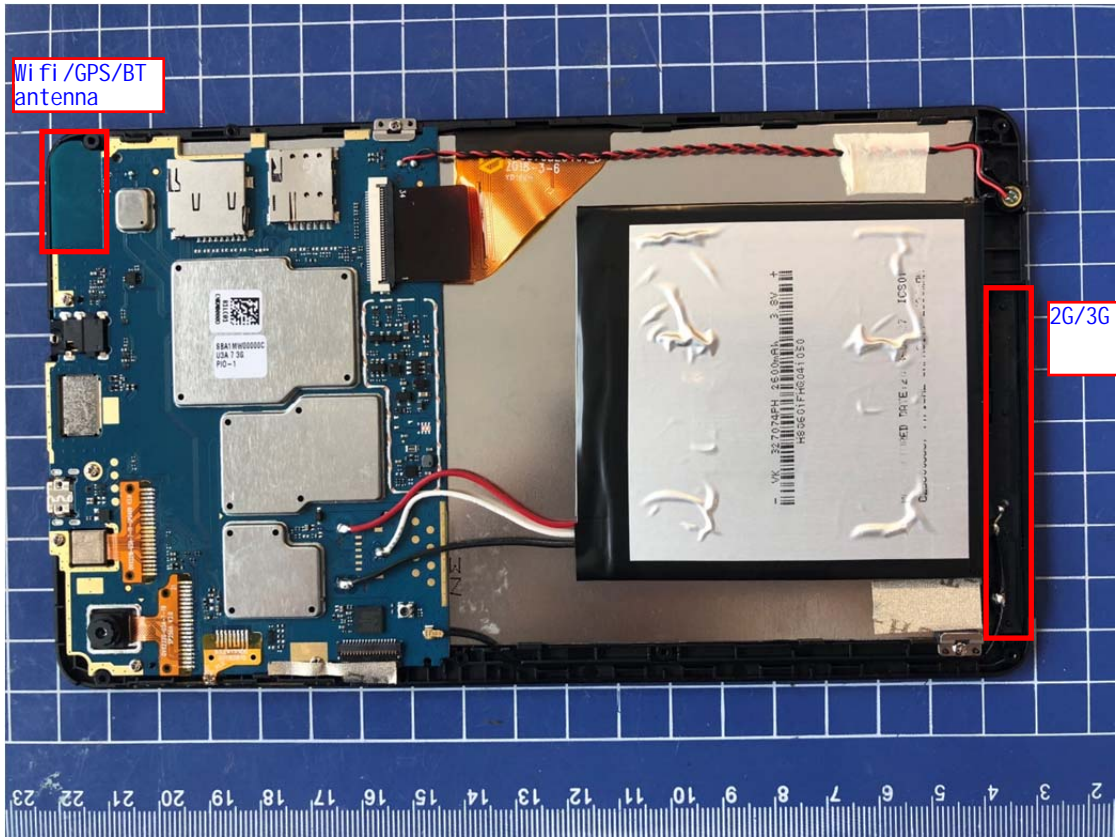

# 9009G Internal Photos

Wi fi /GPS/BT antenna

2G/3G antenna

4  
H1  
94V-0  
04Y73801A  
U3A 7 3G MAIN\_V03  
BAB1MW000CC1 2018-09-06