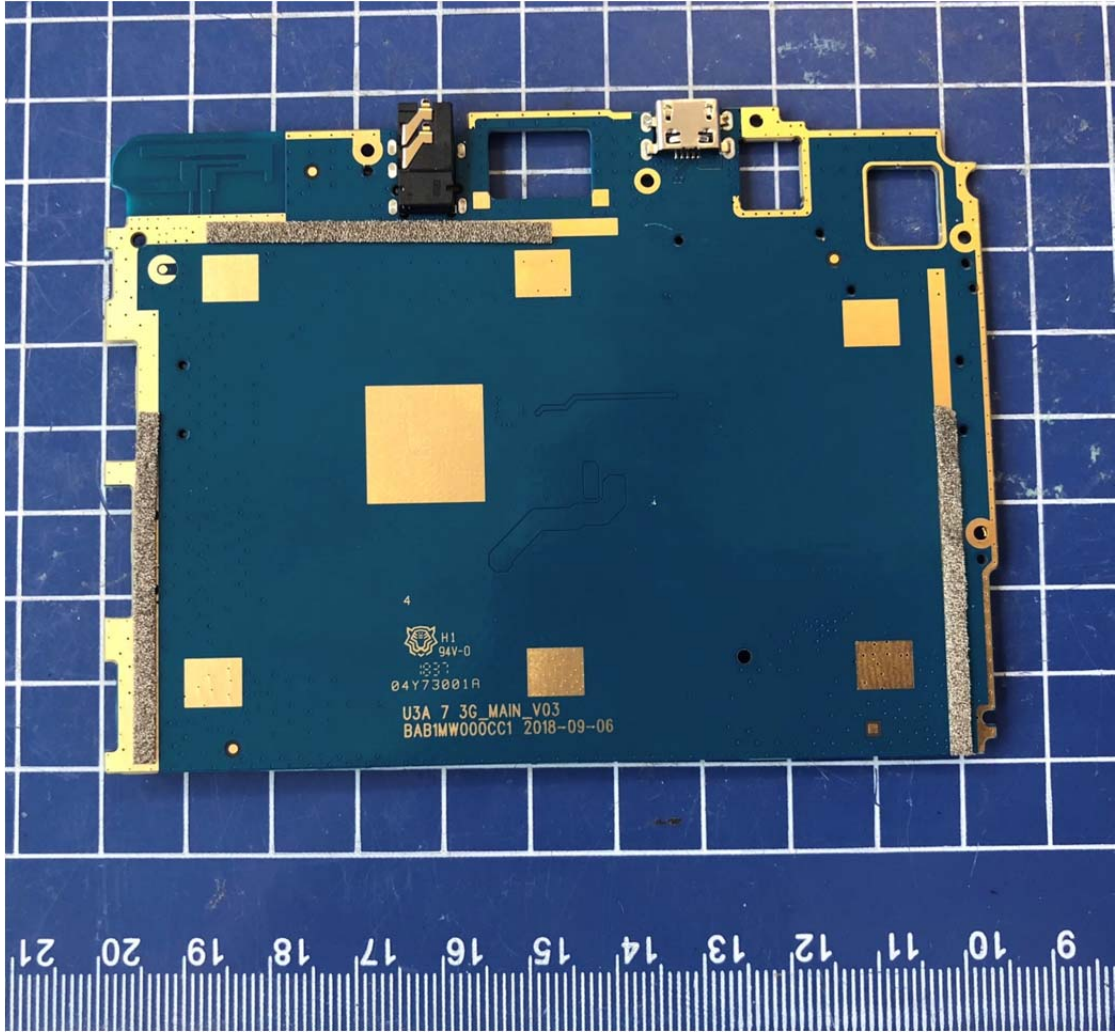

# 9009G Internal Photos

Wi fi /GPS/BT antenna

2G/3G antenna

4  
H1  
94V-0  
04Y73801A  
U3A 7 3G MAIN\_V03  
BAB1MW000CC1 2018-09-06