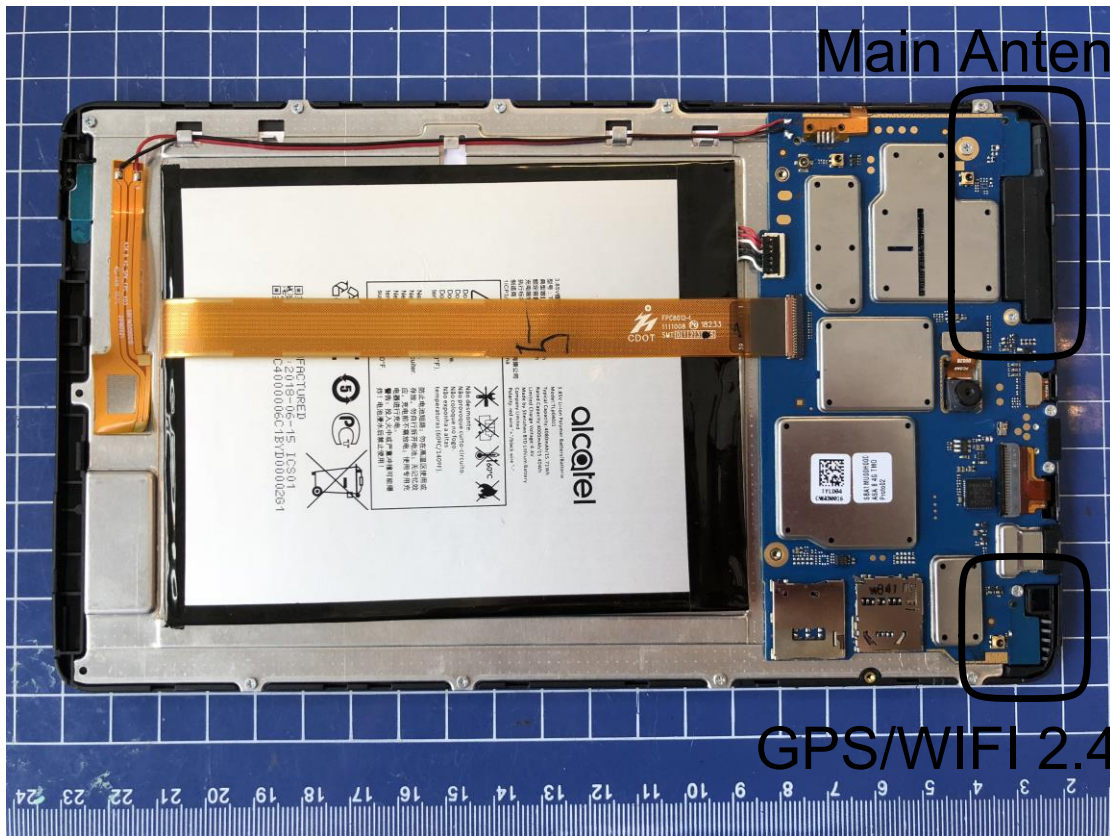

9027W

Main Antenna

GPS/WIFI 2.4G+5G

DIV_ANT

P-Sensor Antenna