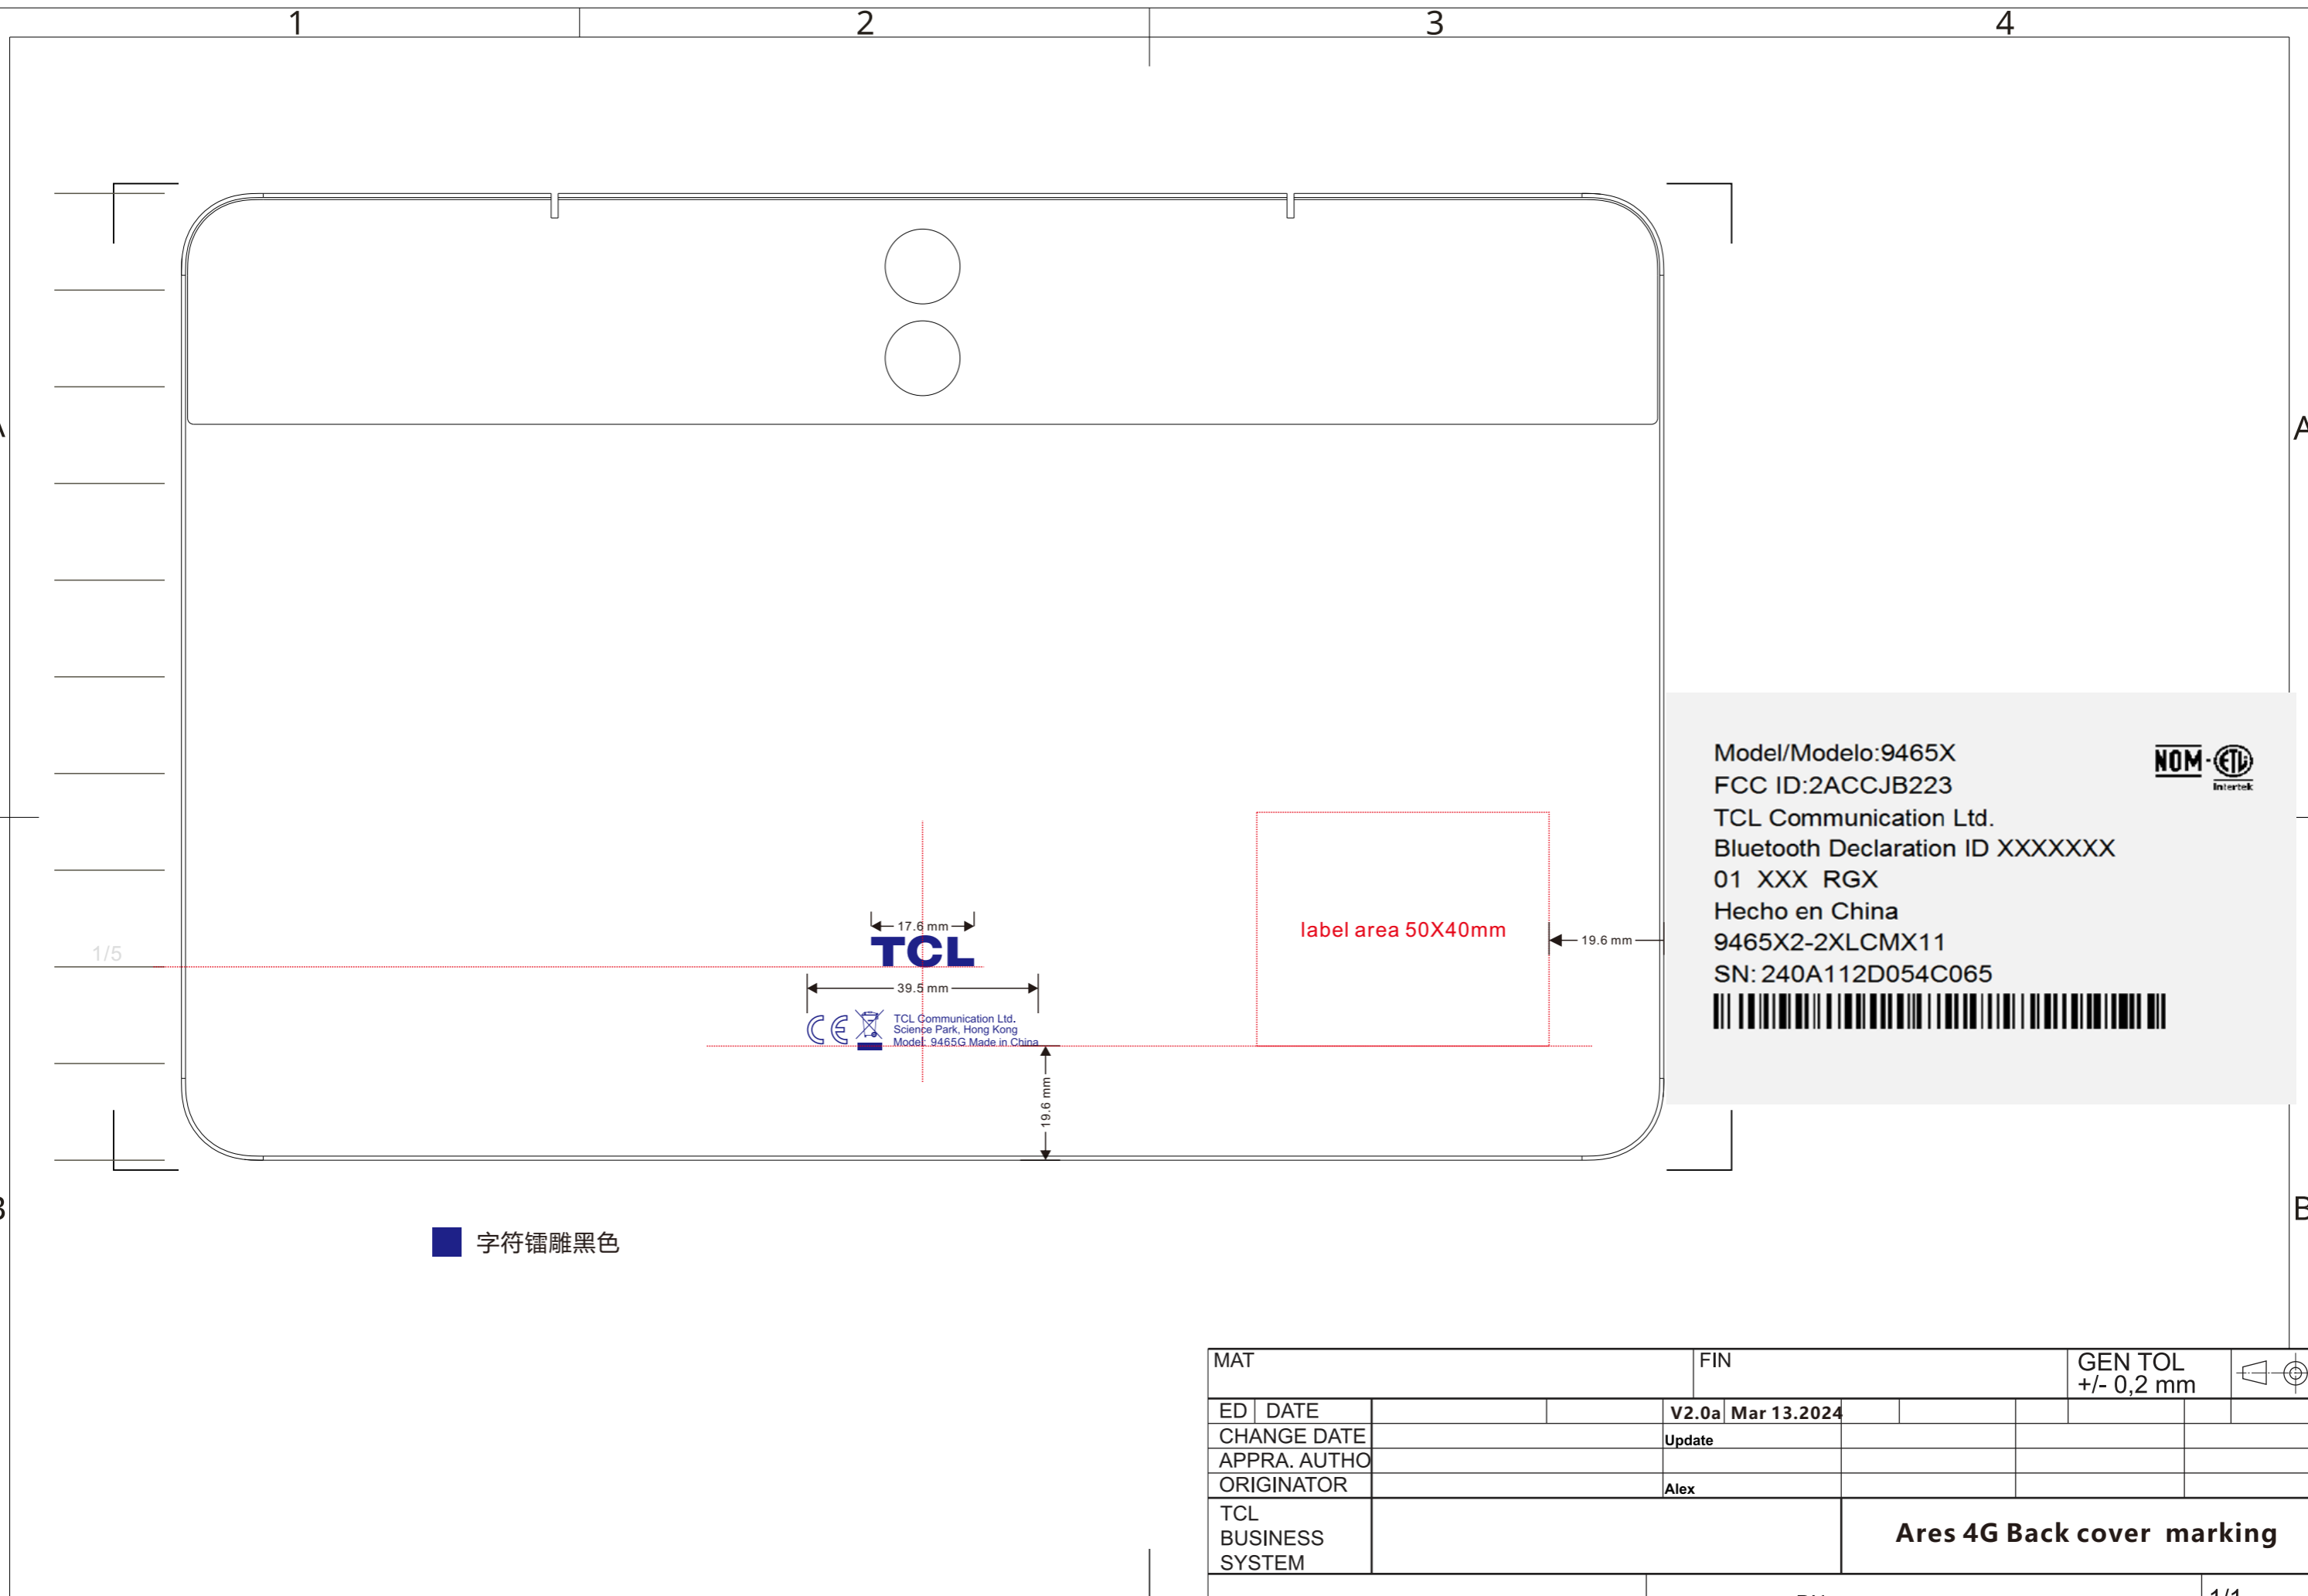

SCALE 1:1

1AA 00014 0007 (9007) A3

■ 字符镭雕黑色

MAT		FIN		GEN TOL +/- 0,2 mm			
ED	DATE	V2.0a   Mar 13.2024					
CHANGE DATE		Update					
APPRO. AUTHO							
ORIGINATOR		Alex					
TCL BUSINESS SYSTEM				<b>Ares 4G Back cover marking</b>			
		PN:				1/1	