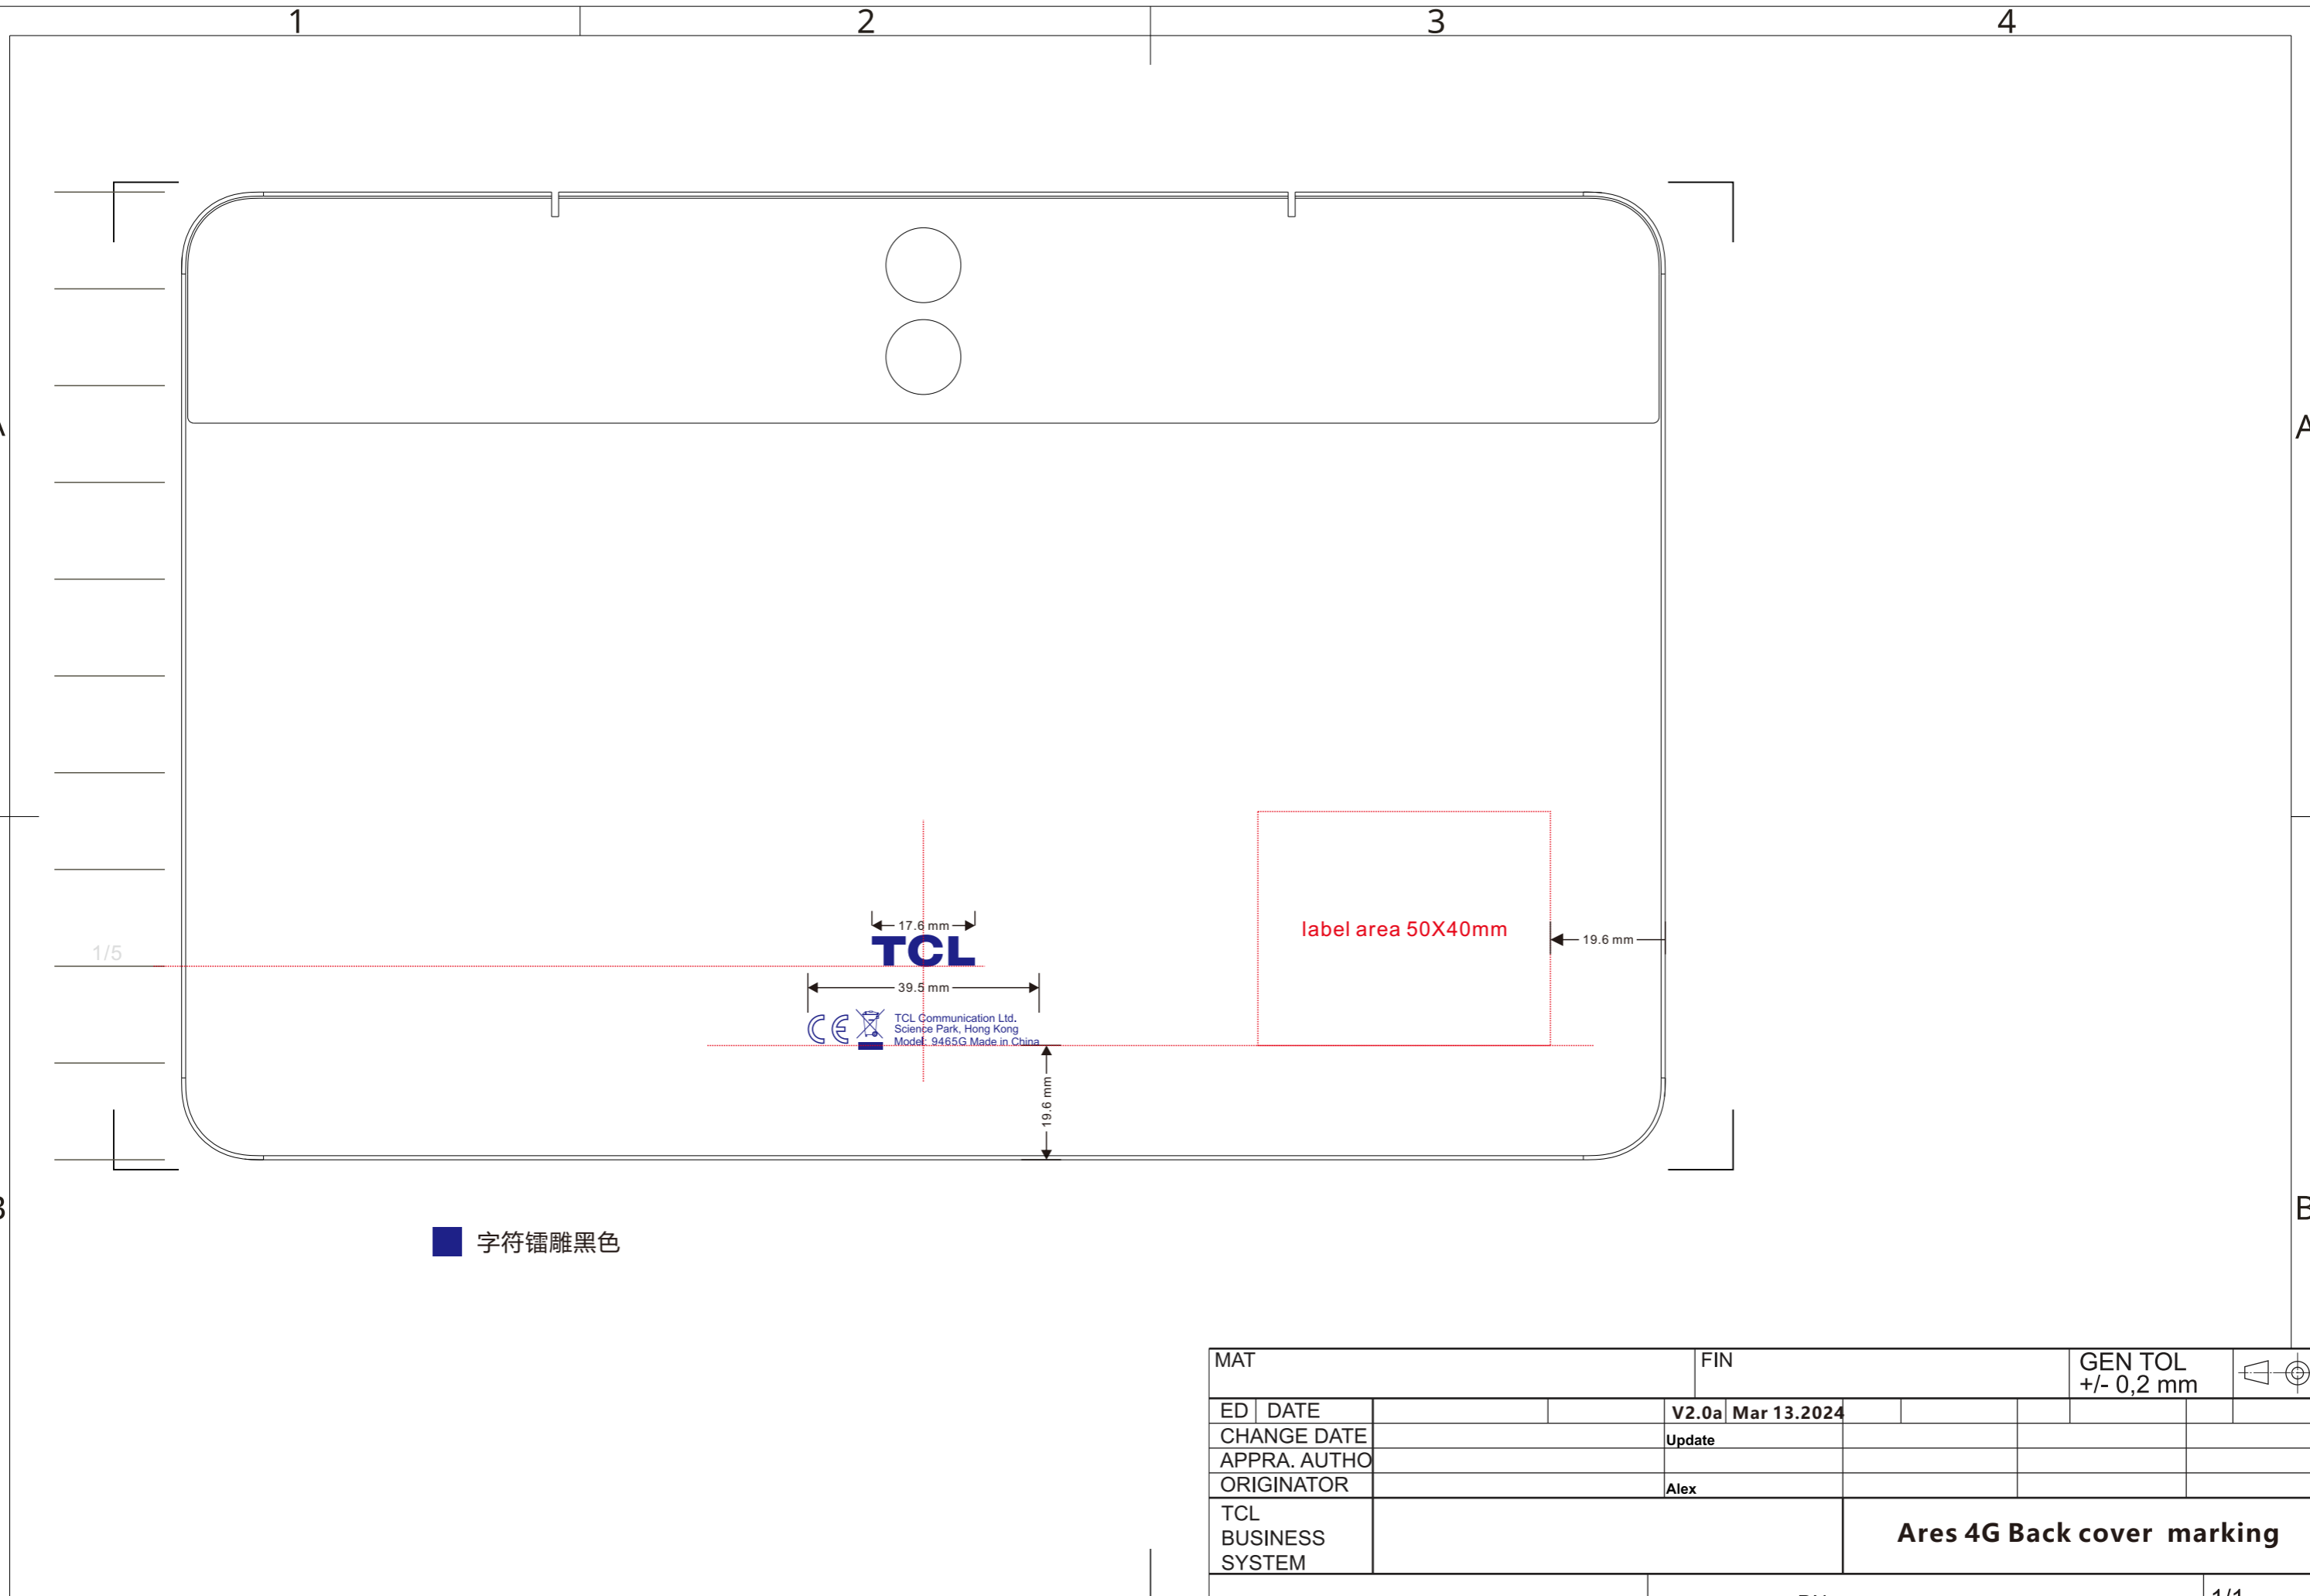

SCALE 1:1

1AA 00014 0007 (9007) A3

■ 字符镭雕黑色

MAT		FIN		GEN TOL +/- 0,2 mm			
ED	DATE	V2.0a		Mar 13.2024			
CHANGE DATE		Update					
APPR. AUTHO							
ORIGINATOR		Alex					
TCL BUSINESS SYSTEM				Ares 4G Back cover marking			
				PN:		1/1	