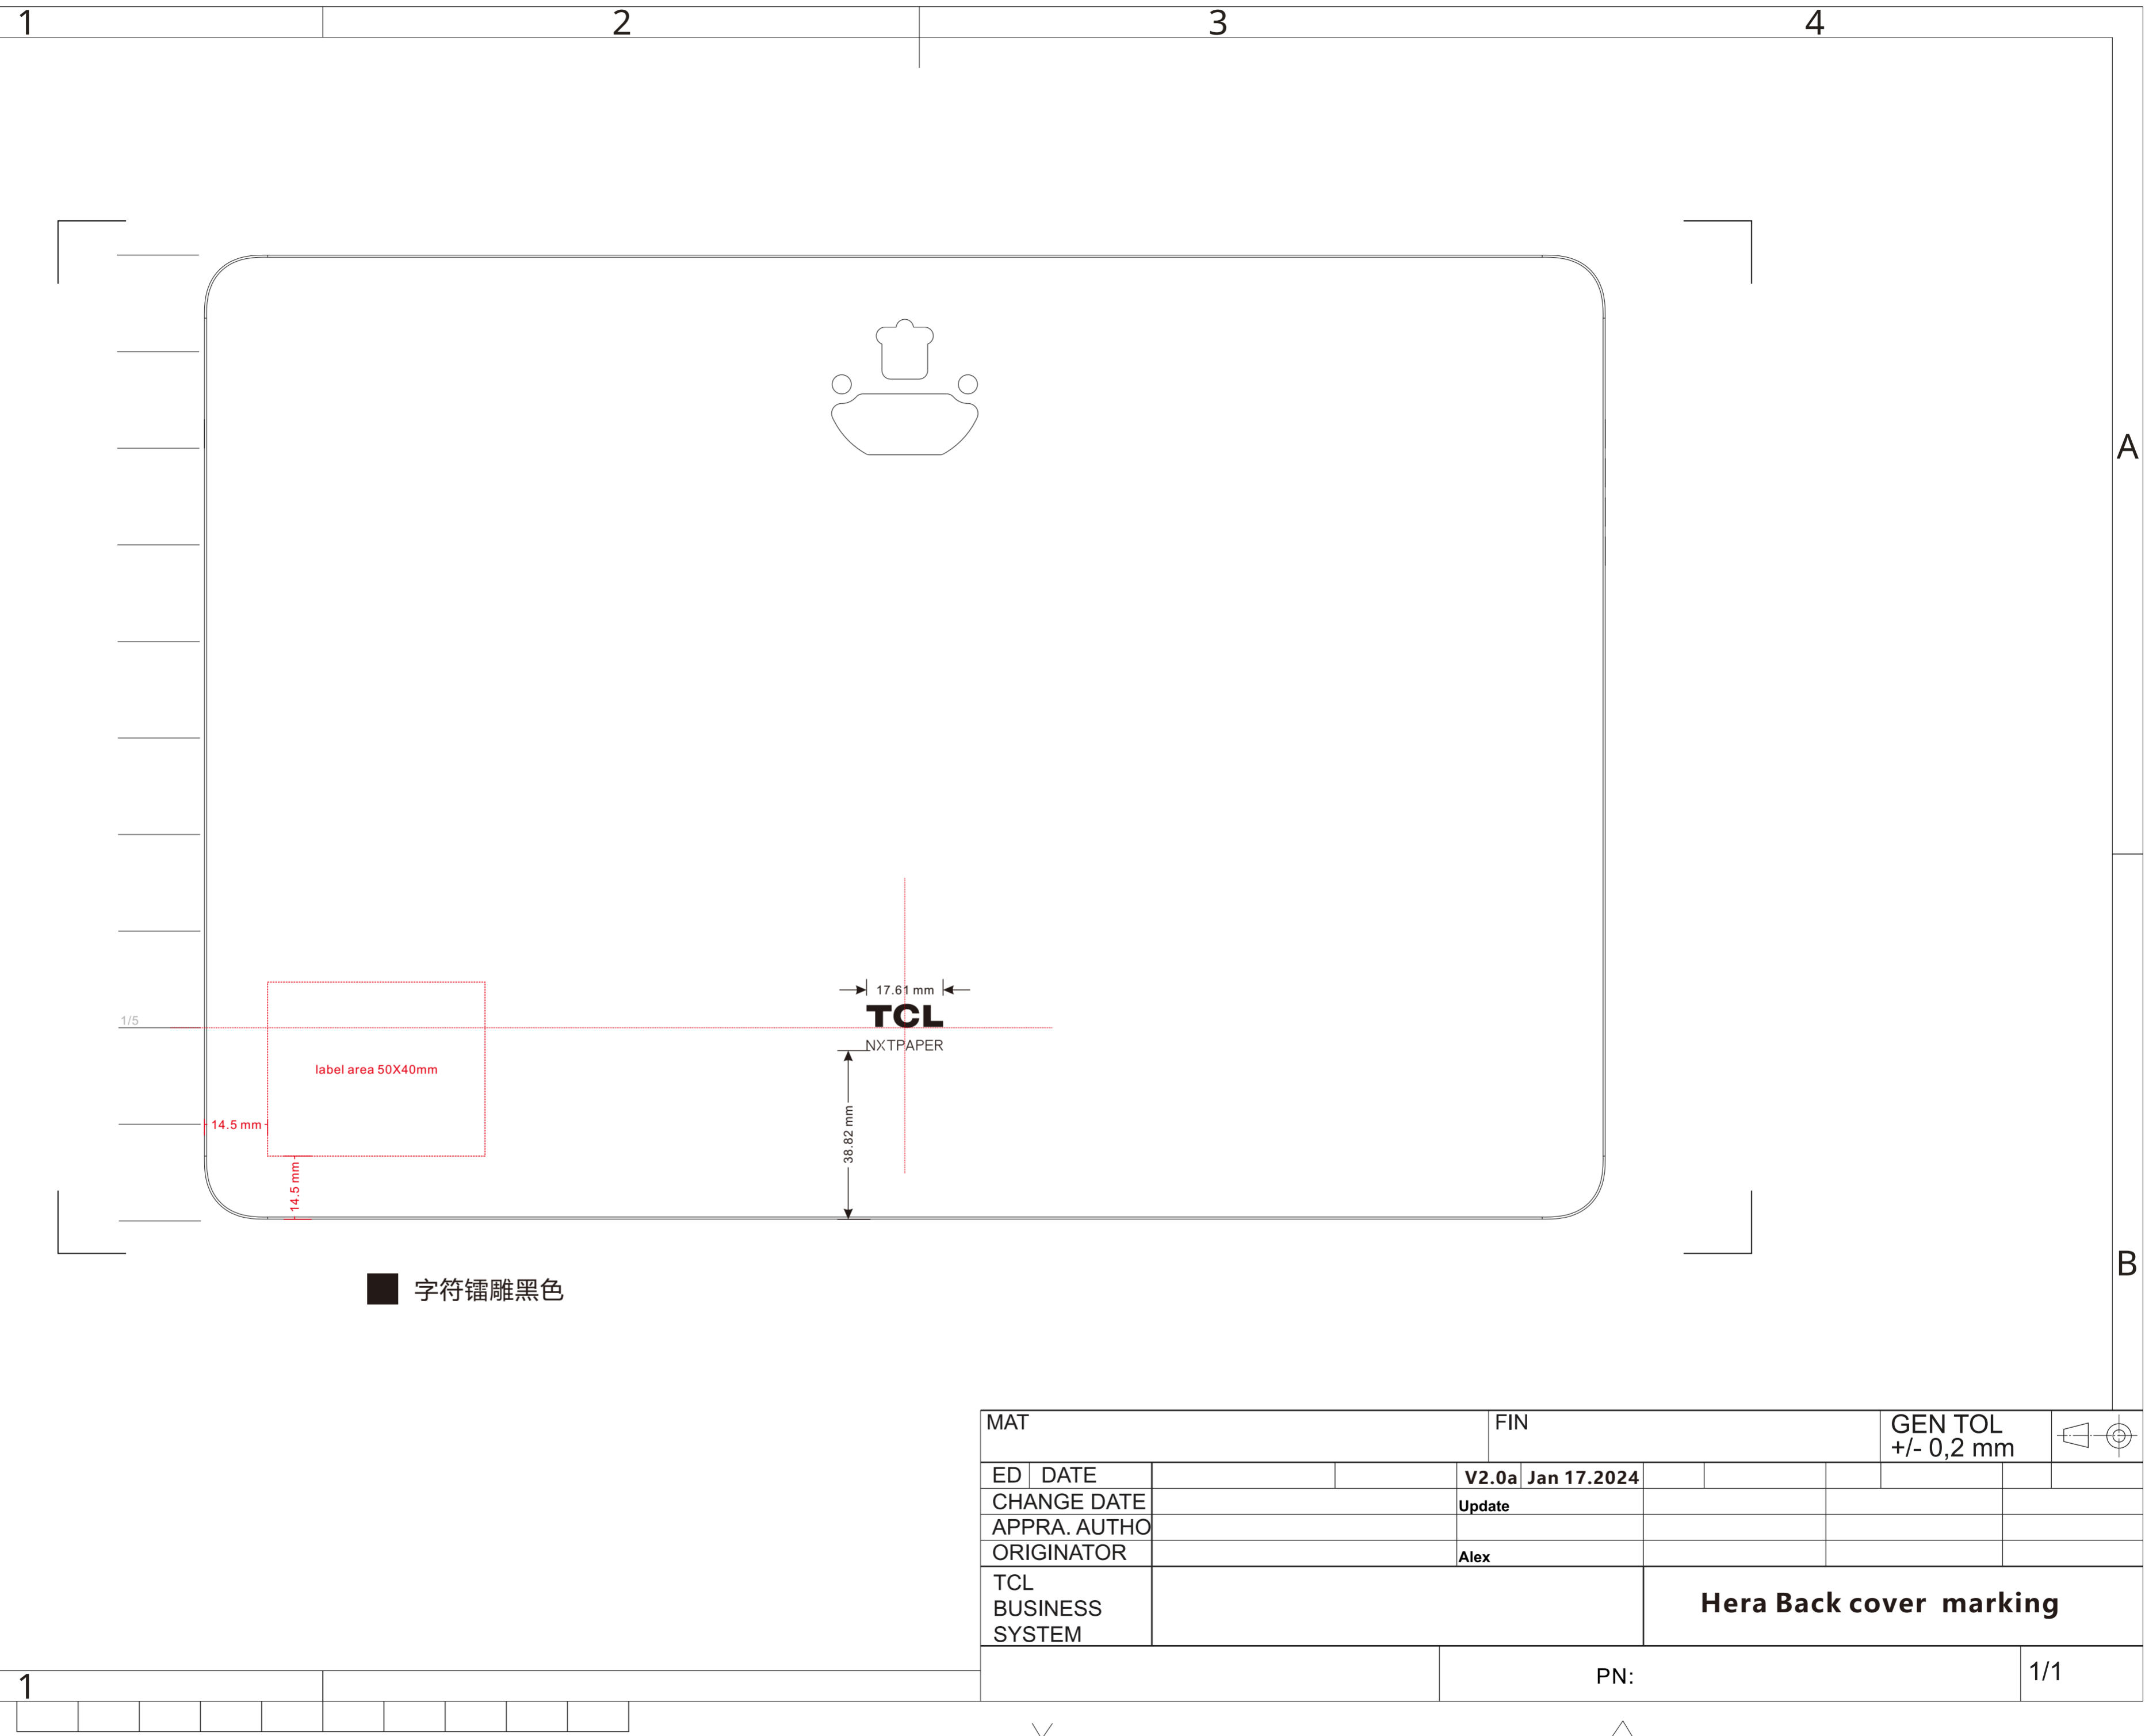

SCALE 1:1

1AA 00014 0007 (9007) A3

■ 字符镭雕黑色

MAT		FIN		GEN TOL +/- 0,2 mm			
ED	DATE	V2.0a Jan 17.2024					
CHANGE DATE		Update					
APPRA. AUTHO		Alex					
ORIGINATOR							
TCL BUSINESS SYSTEM				Hera Back cover marking			
		PN:				1/1	