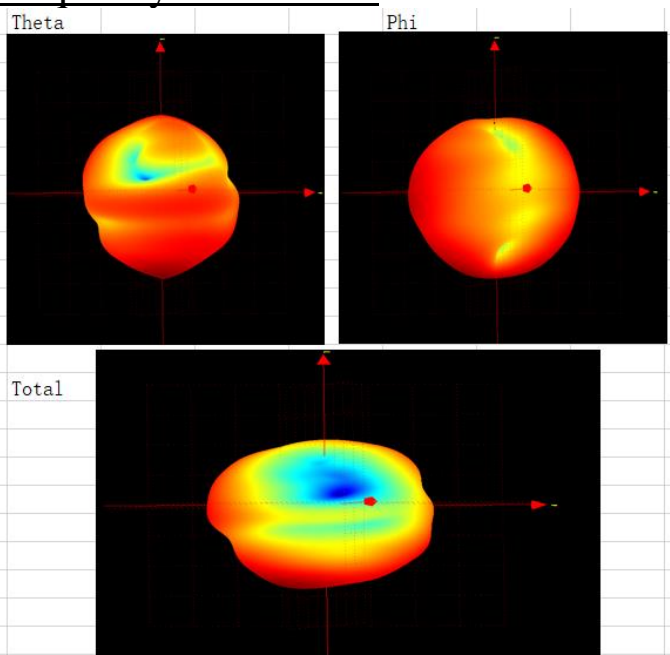

5490	21%	-6.8	-1.13	-3.34
5510	21%	-6.75	-1.33	-3.21
5530	21%	-6.82	-1.32	-3.25
5550	22%	-6.64	-1.49	-3.08
5570	23%	-6.37	-0.79	-3.79
5590	24%	-6.17	-1.04	-3.57
5610	25%	-6.08	-1.24	-3.42
5630	23%	-6.31	-1.1	-3.61
5650	23%	-6.47	-1.02	-3.73
5670	23%	-6.3	-1.3	-3.50
5690	23%	-6.08	-1.55	-3.27
5710	23%	-6.04	-1.53	-3.26
5730	22%	-6.12	-1.49	-3.32
5750	22%	-6.3	-1.28	-3.51
5770	23%	-6.46	-1.07	-3.70
5790	22%	-6.54	-0.66	-2.94
5810	21%	-6.59	-0.59	-3.00
5830	21%	-6.87	-0.57	-3.15
5850	20%	-6.96	-0.24	-3.36

3D Pattern:

WiFi 2.4G+5G+GPS

Frequency=1575MHz: