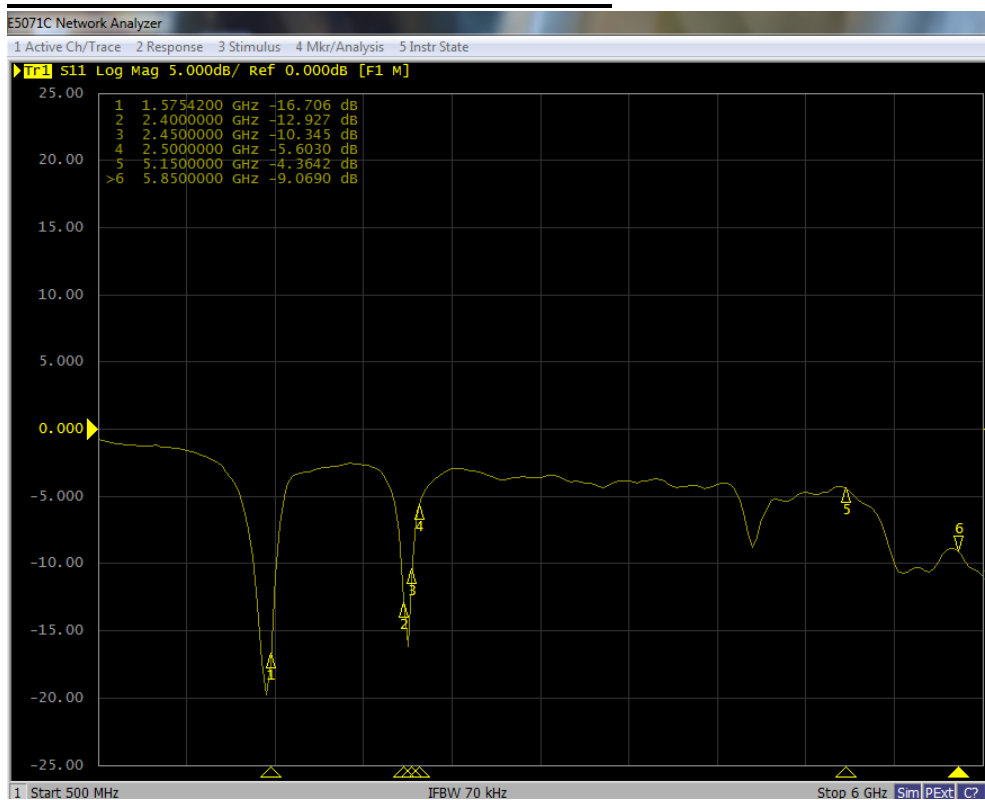

Shenzhen Etheta Communicate Ltd.
(Shenzhen R&D)

Customer: TCL Communication Ltd.

Project name: GAIA

Product name: GAIA antenna

Material: FPC

Date: 2023.5.16

Test system introduction:

实验室测试环境及设备

测试项目	测试设备
S11、S12、VSWR、LOSS	网络分析仪E5071C
Efficiency、Gain	SATIMO暗室
TRP、TIS	8960、GTS2800
SAR&HAC	SAR 测试系统

S11: WiFi 2.4G+5G+GPS

Effi, Gain:

WiFi 2.4G+5G+GPS

Fre(MHz)	Effi	Effi(dB)	Peak Gain	AVG Gain
1550	19%	-7.05	-0.68	-3.87
1555	20%	-6.91	-0.74	-3.83
1560	20%	-6.85	-0.65	-3.75
1565	22%	-6.57	-0.92	-3.75
1570	22%	-6.53	-0.82	-3.32
1575	22%	-6.42	-0.57	-3.24
1580	19%	-7.08	-0.69	-3.79
1585	18%	-7.45	-0.88	-3.27
1590	18%	-7.47	-0.95	-3.36
1595	17%	-7.61	-0.92	-3.47
1600	17%	-7.62	-0.88	-3.57
2400	14%	-9.16	-2.86	-6.01
2410	14%	-9.39	-2.84	-5.89
2420	14%	-9.3	-2.78	-6.04
2430	13%	-9.61	-2.46	-5.15
2440	14%	-9.28	-2.58	-5.88
2450	15%	-9.07	-2.79	-5.67
2460	14%	-9.28	-3.03	-5.16
2470	11%	-9.86	-3.16	-5.51
2480	11%	-9.65	-3.05	-5.35
2490	12%	-9.47	-3.42	-6.07
2500	12%	-9.48	-3.58	-6.03
5150	24%	-6.23	-0.21	-3.01
5170	24%	-6.18	-0.25	-2.97
5190	25%	-6.04	-0.33	-2.86
5210	24%	-6.32	-0.39	-2.97
5230	23%	-6.3	-0.14	-3.01
5250	23%	-6.36	-0.02	-3.08
5270	23%	-6.41	0.31	-2.78
5290	23%	-6.35	0.18	-2.78
5310	24%	-6.1	-0.04	-3.33
5330	23%	-6.46	-0.12	-3.40
5350	23%	-6.32	-0.04	-3.64
5370	23%	-6.52	-0.03	-3.75
5390	21%	-6.62	-0.11	-3.76
5410	21%	-6.58	-0.31	-3.64
5430	21%	-6.31	-1.2	-3.56
5450	20%	-6.86	-1.6	-3.63
5470	20%	-6.74	-1.86	-3.44

3D Pattern:

WiFi 2.4G+5G+GPS

Frequency=1575MHz:

Frequency=2450MHz:

Frequency=5500MHz: