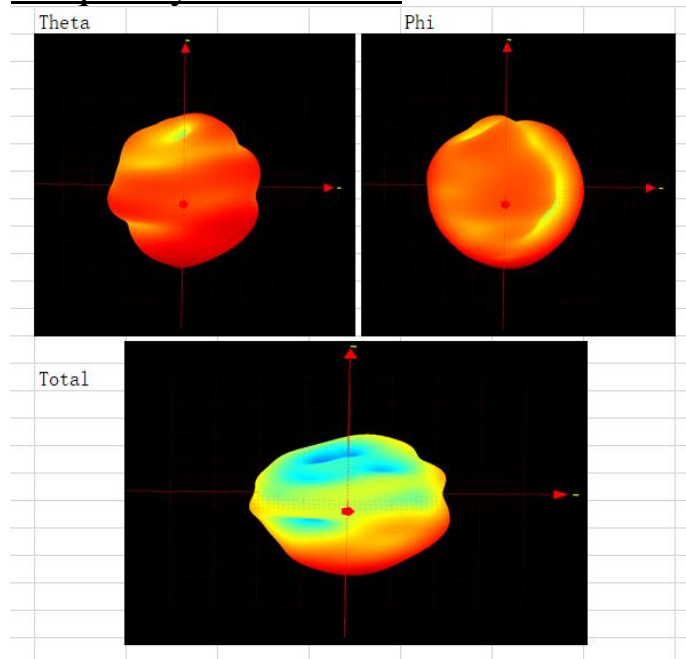

测试项目	测试设备
S11、S12、VSWR、LOSS	网络分析仪E5071C
Efficiency、Gain	SATIMO暗室
TRP、TIS	8960、GTS2800
SAR&HAC	SAR 测试系统

S11: WiFi 2.4G+5G+GPS

Effi, Gain:

WiFi 2.4G+5G+GPS

Fre(MHz)	Effi	Effi(dB)	Peak Gain	AVG Gain
1550	19%	-7.05	-0.68	-3.87
1555	20%	-6.91	-0.74	-3.83
1560	20%	-6.85	-0.65	-3.75
1565	22%	-6.57	-0.92	-3.75
1570	22%	-6.53	-0.82	-3.32
1575	22%	-6.42	-0.57	-3.24
1580	19%	-7.08	-0.69	-3.79
1585	18%	-7.45	-0.88	-3.27
1590	18%	-7.47	-0.95	-3.36
1595	17%	-7.61	-0.92	-3.47
1600	17%	-7.62	-0.88	-3.57
2400	14%	-9.16	-2.86	-6.01
2410	14%	-9.39	-2.84	-5.89
2420	14%	-9.3	-2.78	-6.04
2430	13%	-9.61	-2.46	-5.15
2440	14%	-9.28	-2.58	-5.88
2450	15%	-9.07	-2.79	-5.67
2460	14%	-9.28	-3.03	-5.16
2470	11%	-9.86	-3.16	-5.51
2480	11%	-9.65	-3.05	-5.35
2490	12%	-9.47	-3.42	-6.07
2500	12%	-9.48	-3.58	-6.03
5150	24%	-6.23	-0.21	-3.01
5170	24%	-6.18	-0.25	-2.97
5190	25%	-6.04	-0.33	-2.86
5210	24%	-6.32	-0.39	-2.97
5230	23%	-6.3	-0.14	-3.01
5250	23%	-6.36	-0.02	-3.08
5270	23%	-6.41	0.31	-2.78
5290	23%	-6.35	0.18	-2.78
5310	24%	-6.1	-0.04	-3.33
5330	23%	-6.46	-0.12	-3.40
5350	23%	-6.32	-0.04	-3.64
5370	23%	-6.52	-0.03	-3.75
5390	21%	-6.62	-0.11	-3.76
5410	21%	-6.58	-0.31	-3.64
5430	21%	-6.31	-1.2	-3.56
5450	20%	-6.86	-1.6	-3.63
5470	20%	-6.74	-1.86	-3.44

5490	21%	-6.8	-1.13	-3.34
5510	21%	-6.75	-1.33	-3.21
5530	21%	-6.82	-1.32	-3.25
5550	22%	-6.64	-1.49	-3.08
5570	23%	-6.37	-0.79	-3.79
5590	24%	-6.17	-1.04	-3.57
5610	25%	-6.08	-1.24	-3.42
5630	23%	-6.31	-1.1	-3.61
5650	23%	-6.47	-1.02	-3.73
5670	23%	-6.3	-1.3	-3.50
5690	23%	-6.08	-1.55	-3.27
5710	23%	-6.04	-1.53	-3.26
5730	22%	-6.12	-1.49	-3.32
5750	22%	-6.3	-1.28	-3.51
5770	23%	-6.46	-1.07	-3.70
5790	22%	-6.54	-0.66	-2.94
5810	21%	-6.59	-0.59	-3.00
5830	21%	-6.87	-0.57	-3.15
5850	20%	-6.96	-0.24	-3.36

3D Pattern:

WiFi 2.4G+5G+GPS

Frequency=1575MHz:

Frequency=2450MHz:

Frequency=5500MHz: