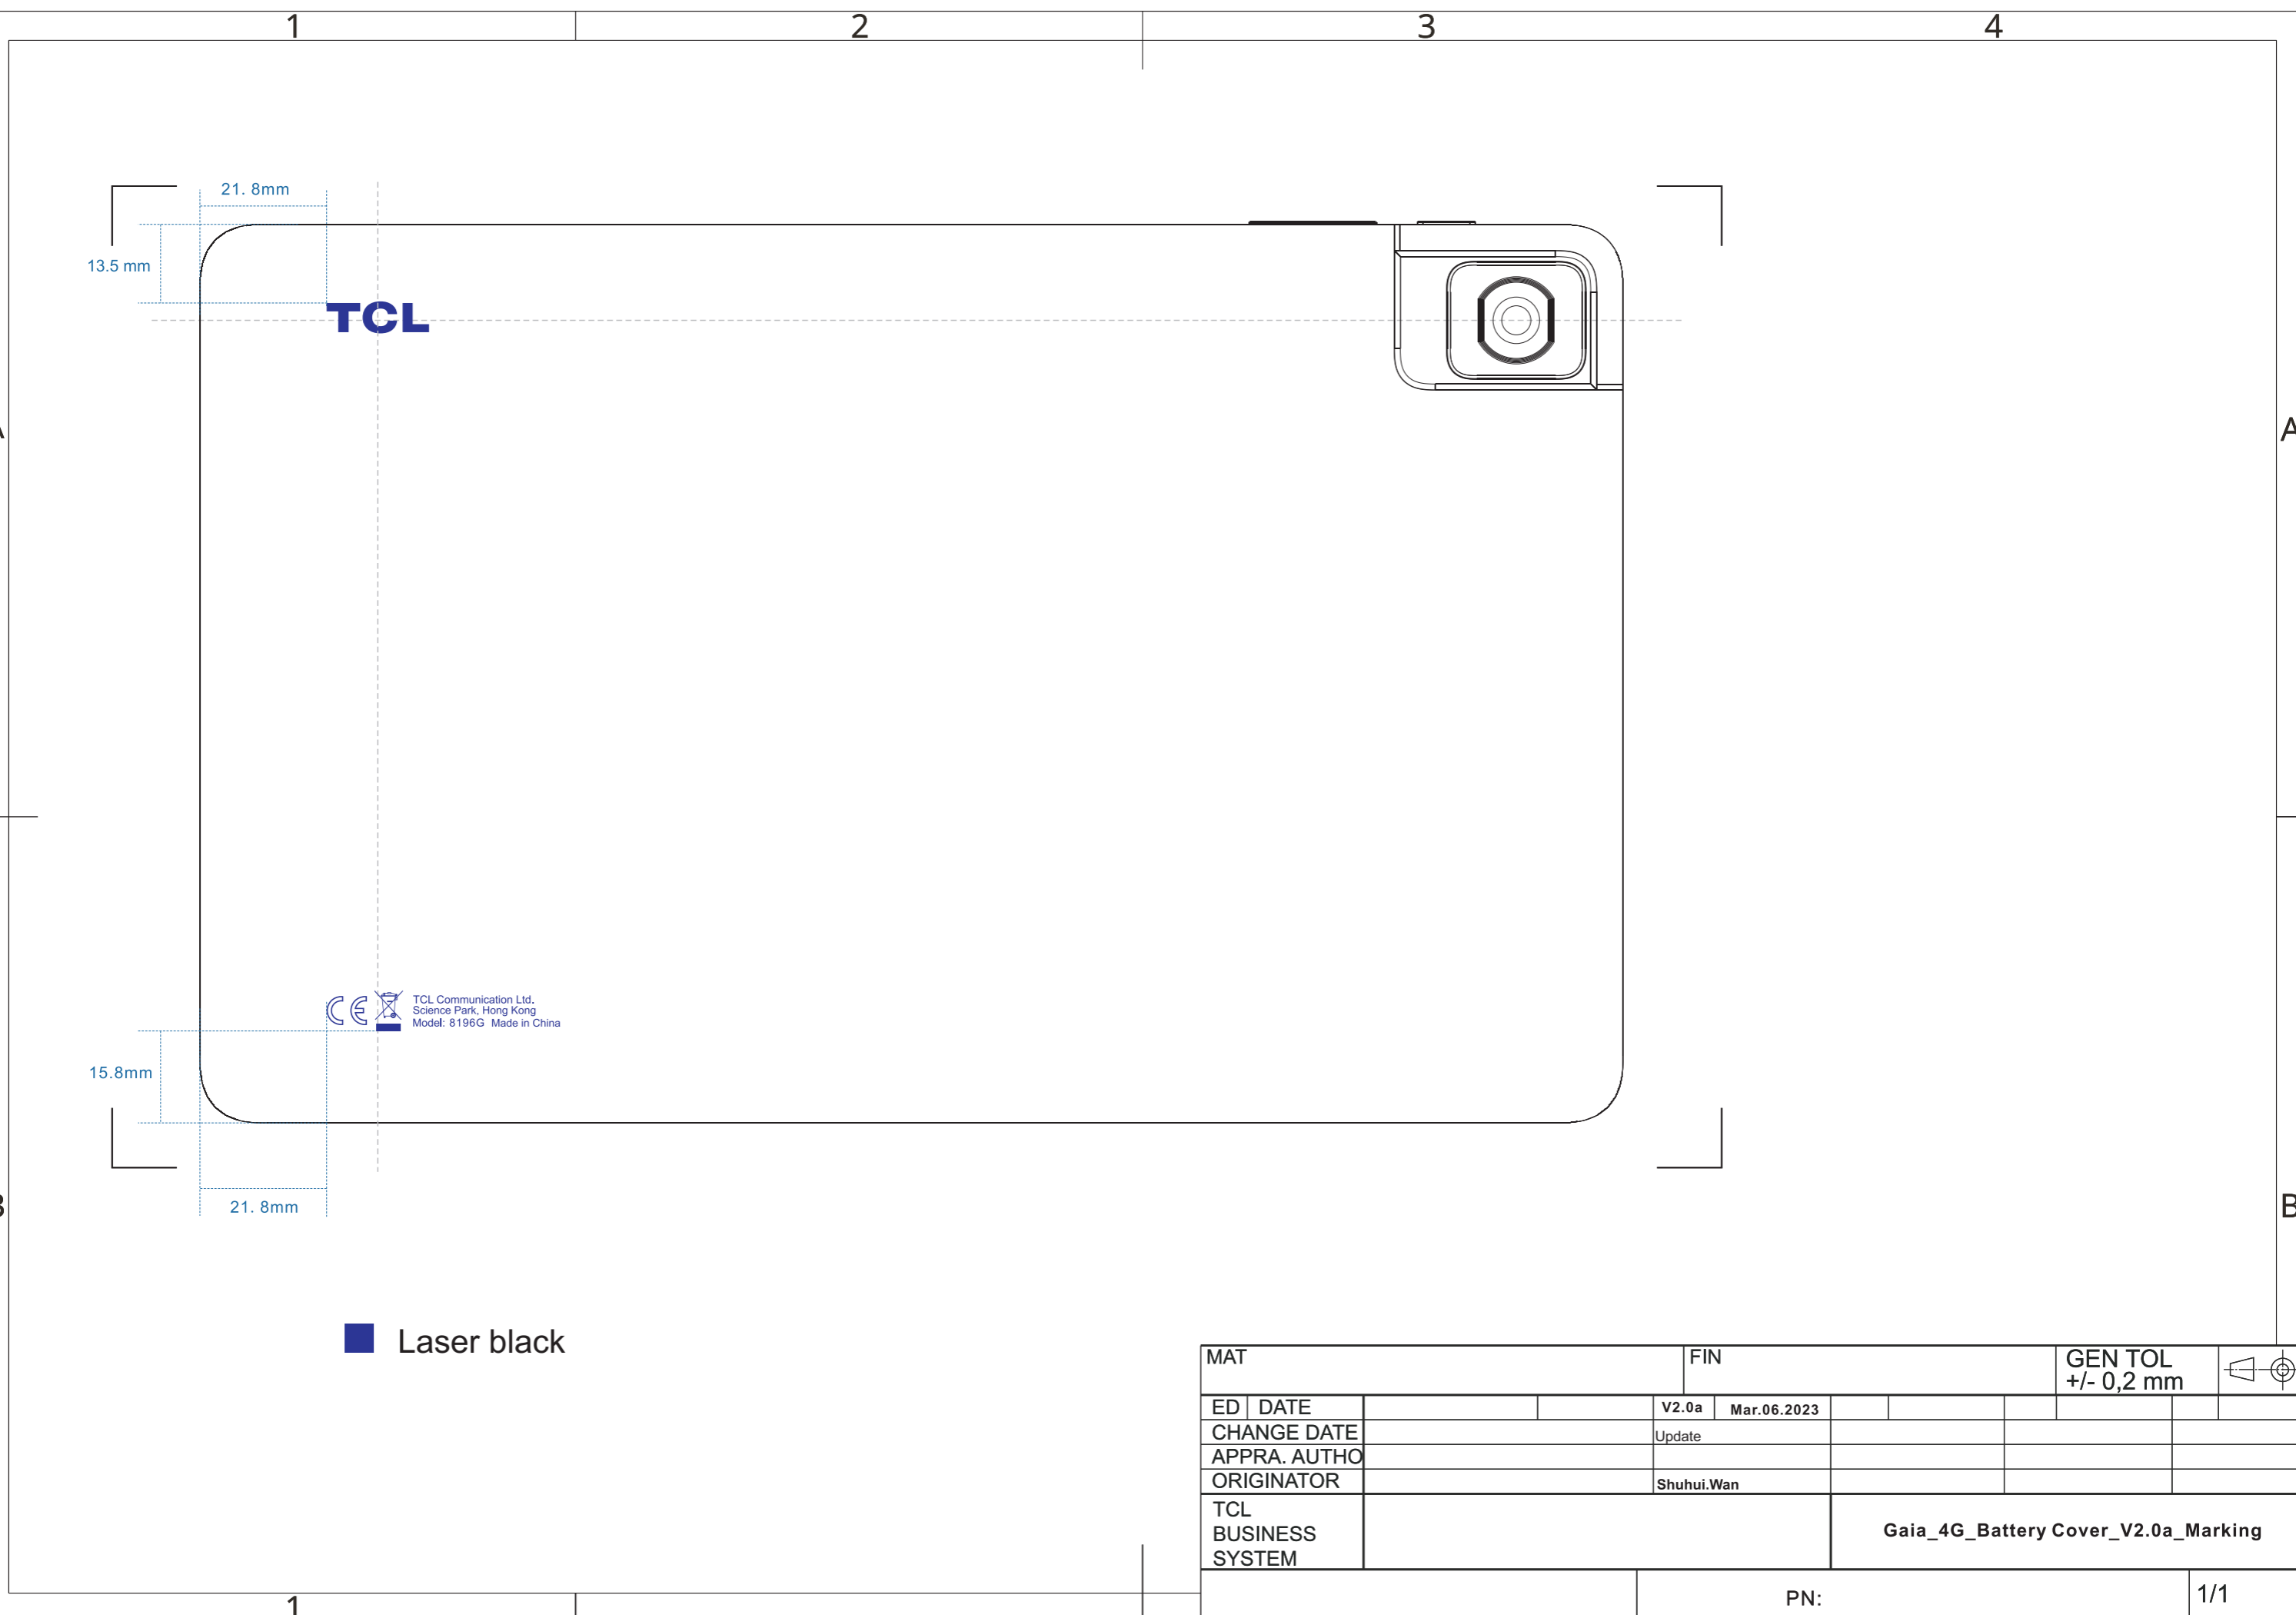

SCALE 1:1
1AA 00014 0007 (9007) A3

MAT		FIN		GEN TOL +/- 0,2 mm			
ED	DATE	V2.0a	Mar.06.2023				
CHANGE DATE		Update					
APPRO. AUTHO							
ORIGINATOR		Shuhui.Wan					
TCL BUSINESS SYSTEM				Gaia_4G_Battery Cover_V2.0a_Marking			
		PN:				1/1	

SCALE 1:1

1AA 00014 0007 (9007) A3

1

2

3

4

A

A

B

B

seewo

26mm

■ Laser black

MAT		FIN		GEN TOL +/- 0,2 mm		⚠	
ED	DATE	V2.0a		Mar.06.2023			
CHANGE DATE		Update					
APPRO. AUTHO							
ORIGINATOR		Shuhui.Wan					
TCL BUSINESS SYSTEM				Gaia_Seewo_Battery Cover_V2.0a_Marking			
		PN:		1/1			