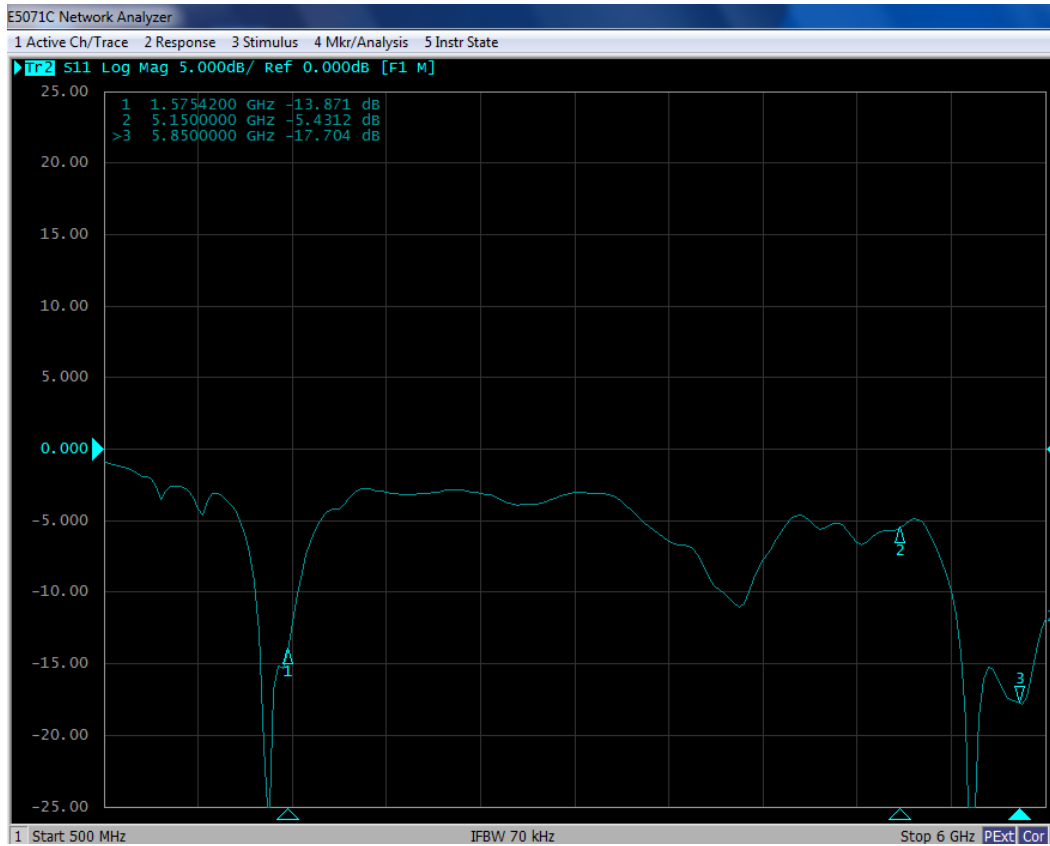

测试项目	测试设备
S11、S12、VSWR、LOSS	网络分析仪E5071C
Efficiency、Gain	SATIMO暗室
TRP、TIS	8960、GTS2800
SAR&HAC	SAR 测试系统

S11:

1、2.4G WIFI

2、WiFi 5G+GPS

Effi, Gain:

1、2.4G WIFI

Fre(MHz)	Effi	Effi(dB)	Peak Gain	AVG Gain
2400	38%	-4.26	-0.26	-2.76
2410	39%	-4.04	-0.14	-2.54
2420	41%	-3.88	0.12	-2.38
2430	41%	-3.83	0.27	-2.33
2440	41%	-3.84	0.4	-2.34
2450	41%	-3.86	0.19	-2.36
2460	41%	-3.92	0.10	-2.42
2470	39%	-4.09	0.06	-2.59
2480	38%	-4.25	-0.25	-2.75
2490	37%	-4.29	-0.29	-2.79
2500	38%	-4.21	-0.21	-2.71

2、WiFi 5G+GPS

Fre(MHz)	Effi	Effi(dB)	Peak Gain	AVG Gain
1550	15%	-8.18	-0.12	-3.08
1555	15%	-8.27	-0.07	-3.17
1560	15%	-8.28	-0.08	-3.18
1565	16%	-8.02	0.01	-3.10
1570	18%	-7.81	-0.02	-3.07
1575	18%	-7.54	0.05	-3.82
1580	17%	-7.94	-0.01	-3.11
1585	15%	-8.34	-0.14	-3.24
1590	14%	-8.39	-0.19	-3.29
1595	14%	-8.55	-0.22	-3.45
1600	14%	-8.55	-0.24	-3.45
5150	23%	-6.32	-0.62	-4.07
5170	23%	-6.42	-0.46	-4.17
5190	24%	-6.25	-0.35	-4.00
5210	24%	-6.24	-0.24	-3.99
5230	23%	-6.43	0.14	-4.18
5250	22%	-6.53	0.37	-4.28
5270	23%	-6.43	0.20	-4.18
5290	22%	-6.62	0.12	-4.37
5310	20%	-6.94	-0.22	-4.69

5330	21%	-6.85	-1.35	-4.60
5350	21%	-6.73	-1.23	-4.48
5370	22%	-6.55	-1.05	-4.30
5390	23%	-6.46	-0.96	-4.21
5410	23%	-6.42	-0.92	-4.17
5430	23%	-6.43	-0.93	-4.18
5450	22%	-6.57	-1.07	-4.32
5470	23%	-6.47	-0.97	-4.22
5490	23%	-6.38	-0.88	-4.13
5510	24%	-6.21	-0.71	-3.96
5530	23%	-6.34	-0.84	-4.09
5550	23%	-6.34	-0.84	-4.09
5570	24%	-6.18	-0.68	-3.93
5590	25%	-5.99	-0.49	-3.74
5610	25%	-5.94	-0.44	-3.69
5630	25%	-6.00	-0.50	-3.75
5650	25%	-6.02	-0.52	-3.77
5670	25%	-6.07	-0.57	-3.82
5690	24%	-6.17	-0.67	-3.92
5710	24%	-6.19	-0.69	-3.94
5730	24%	-6.25	-0.75	-4.00
5750	23%	-6.45	-0.95	-4.20
5770	22%	-6.65	-1.15	-4.40
5790	20%	-7.06	-1.56	-4.81
5810	19%	-7.17	-1.67	-4.92
5830	18%	-7.42	-1.92	-5.17
5850	17%	-7.70	-1.90	-5.45

3D Pattern:

1、 2.4G WIFI

Frequency=2450MHz:

2、 WiFi 5G+GPS

Frequency=1575MHz:

Frequency=5500MH