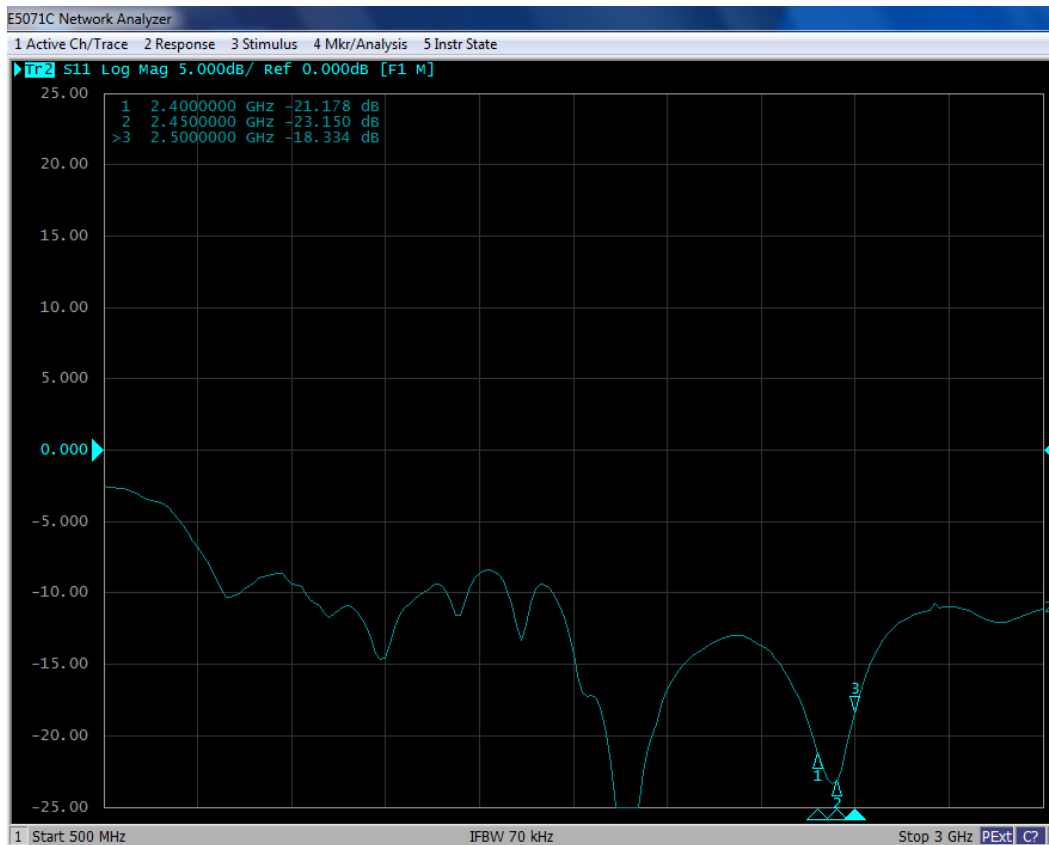

Shenzhen Etheta Communicate Ltd.
(Shenzhen R&D)

Customer: TCL Communication Ltd.

Project name: GAIA

Product name: GAIA antenna

Material: FPC

Date: 2023.5.16

Test system introduction:

实验室测试环境及设备

测试项目	测试设备
S11、S12、VSWR、LOSS	网络分析仪E5071C
Efficiency、Gain	SATIMO暗室
TRP、TIS	8960、GTS2800
SAR&HAC	SAR 测试系统

S11:

1、2.4G WIFI

2、WiFi 5G+GPS

Effi, Gain:

1、2.4G WIFI

Fre(MHz)	Effi	Effi(dB)	Peak Gain	AVG Gain
2400	38%	-4.26	-0.26	-2.76
2410	39%	-4.04	-0.14	-2.54
2420	41%	-3.88	0.12	-2.38
2430	41%	-3.83	0.27	-2.33
2440	41%	-3.84	0.4	-2.34
2450	41%	-3.86	0.19	-2.36
2460	41%	-3.92	0.10	-2.42
2470	39%	-4.09	0.06	-2.59
2480	38%	-4.25	-0.25	-2.75
2490	37%	-4.29	-0.29	-2.79
2500	38%	-4.21	-0.21	-2.71

2、WiFi 5G+GPS

Fre(MHz)	Effi	Effi(dB)	Peak Gain	AVG Gain
1550	15%	-8.18	-0.12	-3.08
1555	15%	-8.27	-0.07	-3.17
1560	15%	-8.28	-0.08	-3.18
1565	16%	-8.02	0.01	-3.10
1570	18%	-7.81	-0.02	-3.07
1575	18%	-7.54	0.05	-3.82
1580	17%	-7.94	-0.01	-3.11
1585	15%	-8.34	-0.14	-3.24
1590	14%	-8.39	-0.19	-3.29
1595	14%	-8.55	-0.22	-3.45
1600	14%	-8.55	-0.24	-3.45
5150	23%	-6.32	-0.62	-4.07
5170	23%	-6.42	-0.46	-4.17
5190	24%	-6.25	-0.35	-4.00
5210	24%	-6.24	-0.24	-3.99
5230	23%	-6.43	0.14	-4.18
5250	22%	-6.53	0.37	-4.28
5270	23%	-6.43	0.20	-4.18
5290	22%	-6.62	0.12	-4.37
5310	20%	-6.94	-0.22	-4.69

3D Pattern:

1、 2.4G WIFI

Frequency=2450MHz:

2、 WiFi 5G+GPS

Frequency=1575MHz:

Frequency=5500MH