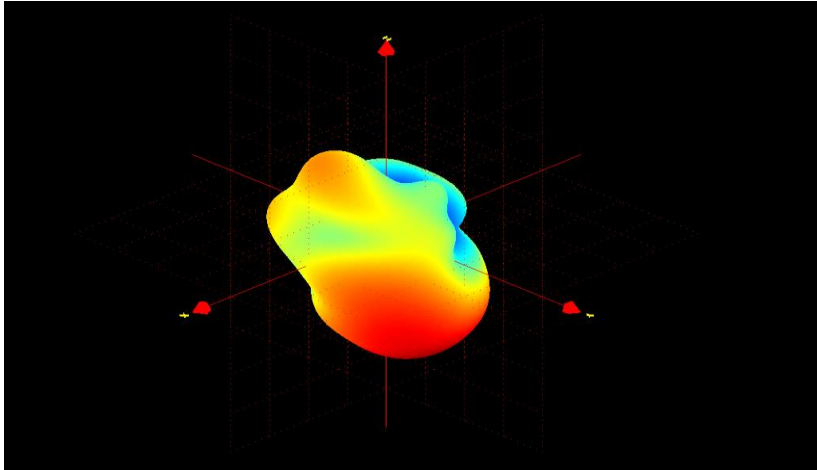

3D Pattern:

1、 2.4G WIFI

Frequency=2450MHz: