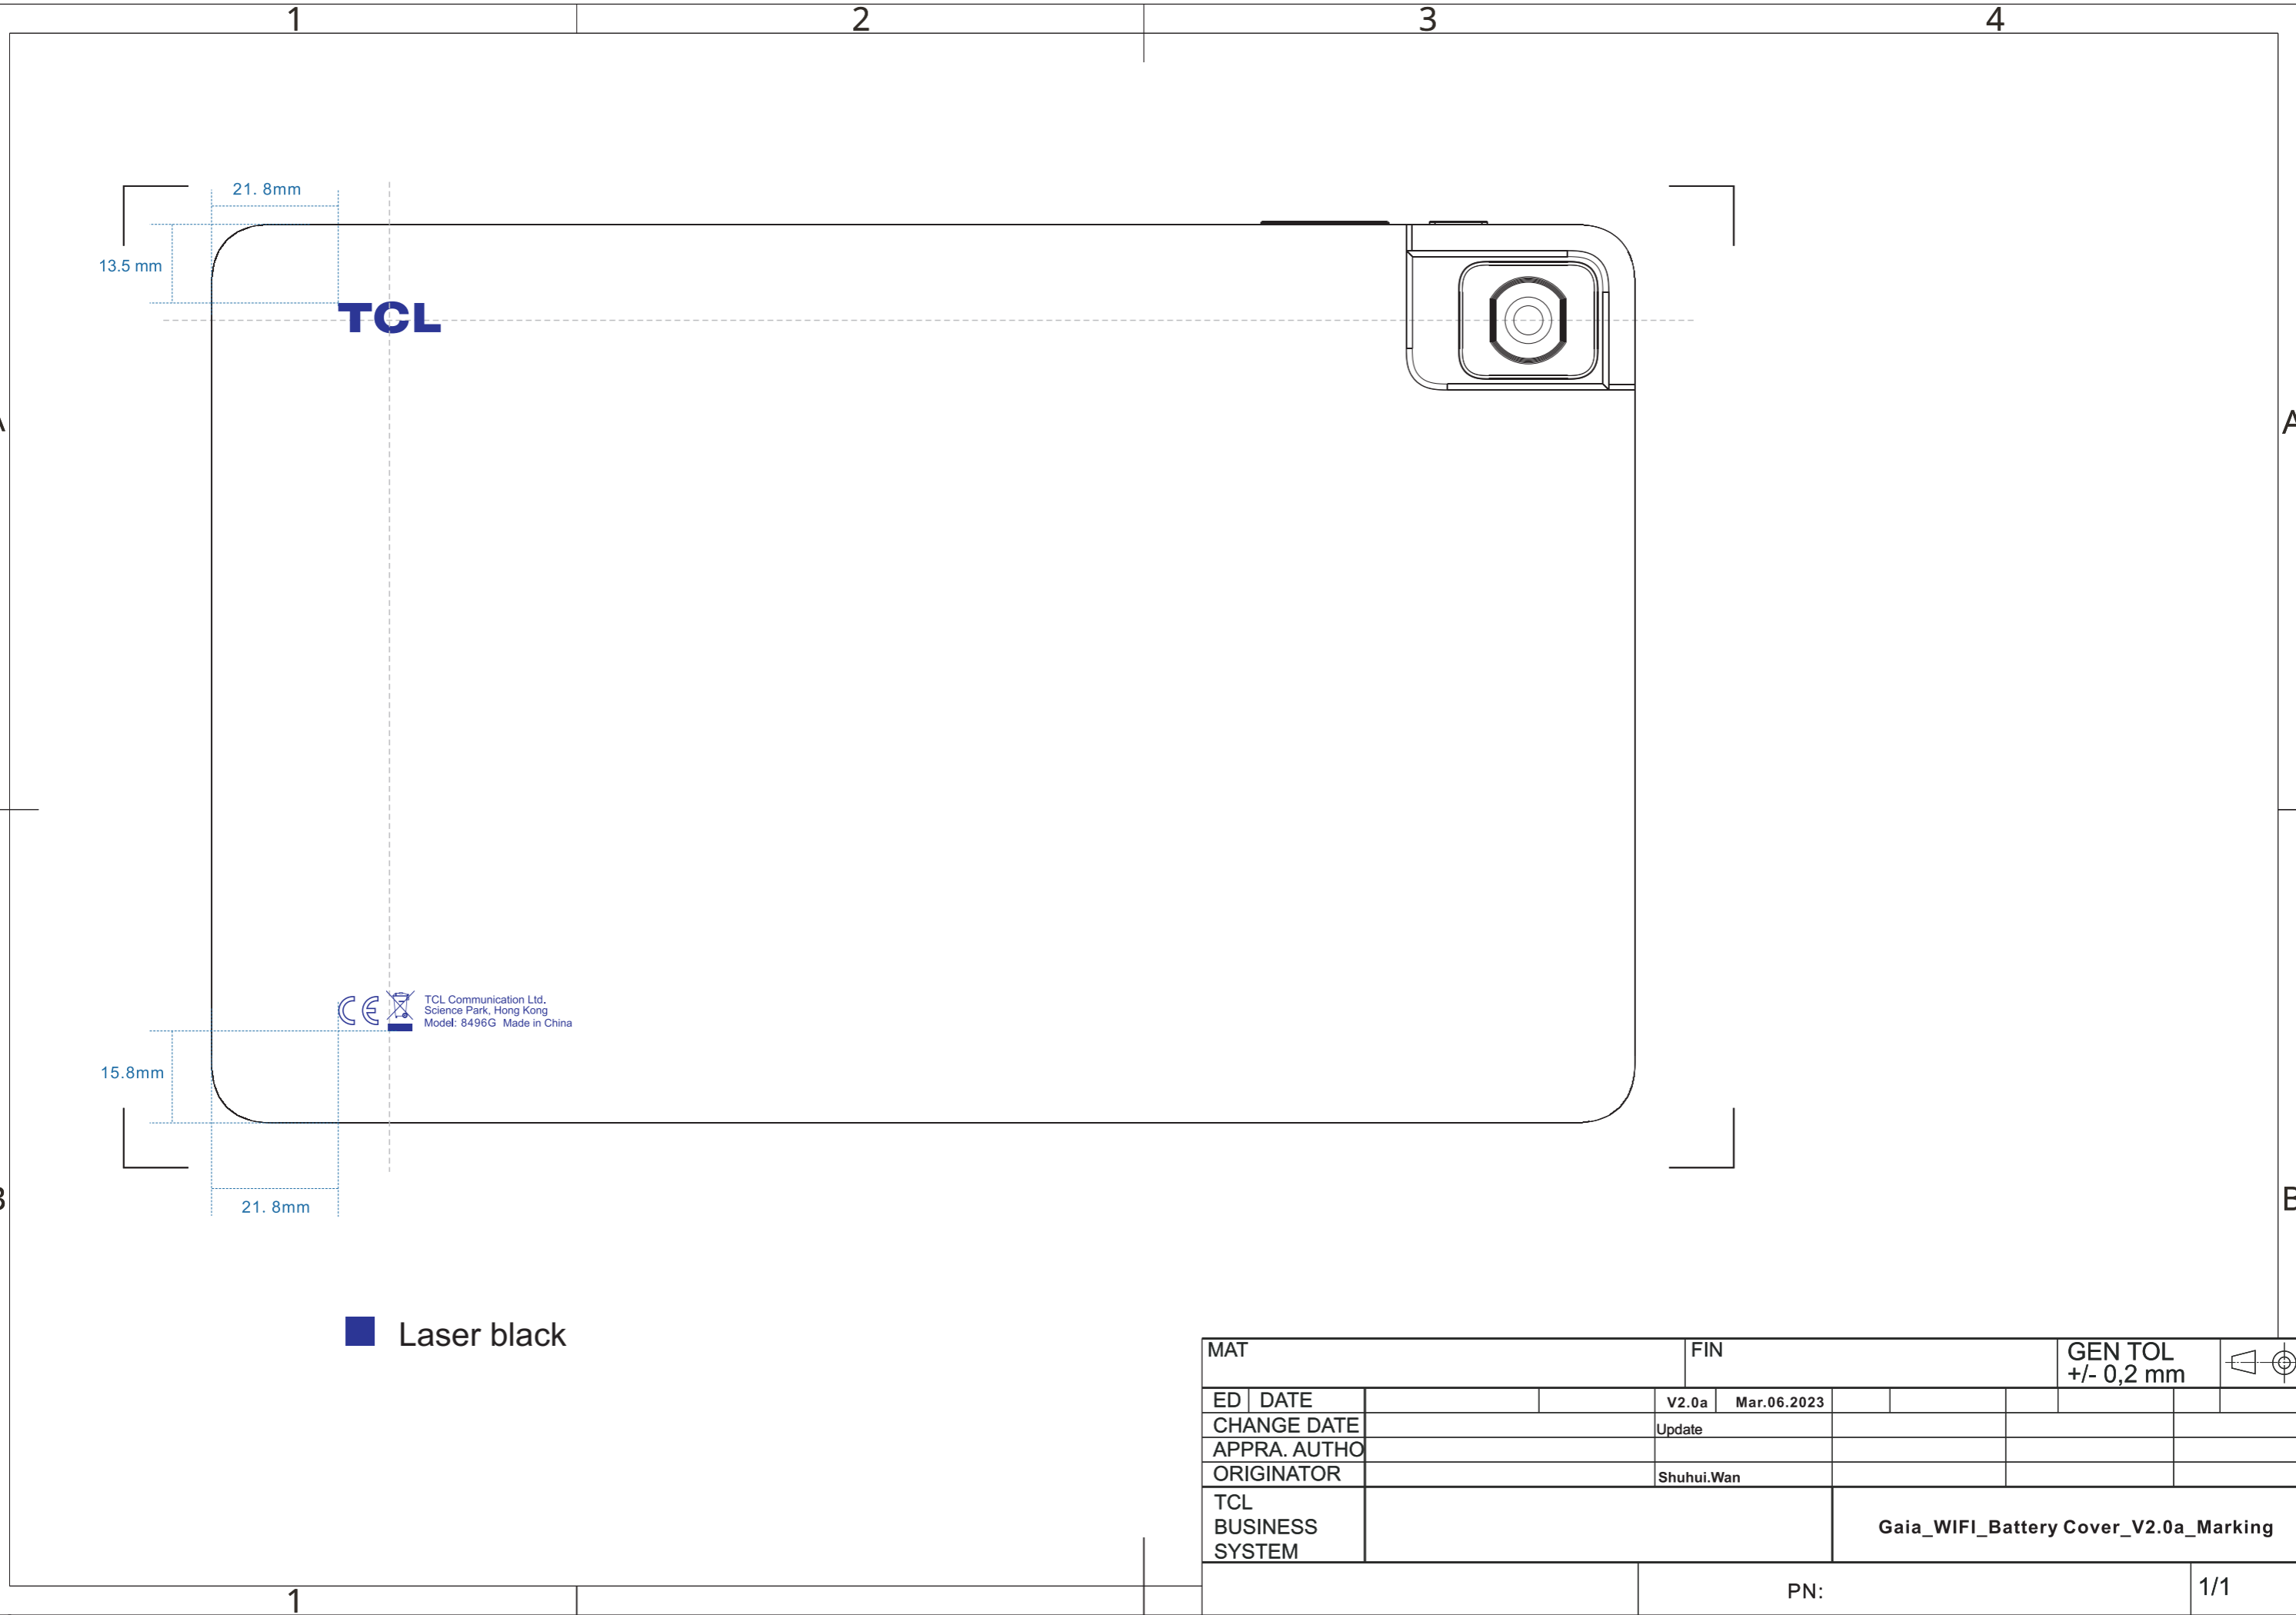

SCALE 1:1

1AA 00014 0007 (9007) A3

MAT		FIN		GEN TOL +/- 0,2 mm		⚠	
ED	DATE	V2.0a	Mar.06.2023				
CHANGE DATE		Update					
APPR. AUTHO							
ORIGINATOR		Shuhui.Wan					
TCL BUSINESS SYSTEM				Gaia_WIFI_Battery Cover_V2.0a_Marking			
		PN:		1/1			

SCALE 1:1

1AA 00014 0007 (9007) A3

1

2

3

4

A

A

B

B

seewo

26mm

■ Laser black

MAT		FIN		GEN TOL +/- 0,2 mm			
ED	DATE	V2.0a		Mar.06.2023			
CHANGE DATE		Update					
APPRO. AUTHO							
ORIGINATOR		Shuhui.Wan					
TCL BUSINESS SYSTEM				Gaia_Seewo_Battery Cover_V2.0a_Marking			
		PN:		1/1			