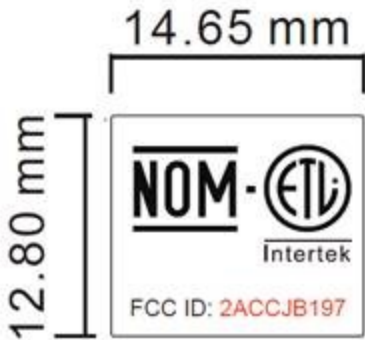

NOM - (ETL)
Intertek

FCC ID: 2ACCJB197

TCL

Model: T301Q
N V1.0 01 FO5
T301Q-3BALEU1

Bluetooth Declaration ID: XXXXXXXX
356645970005544

- IMEI Label 2: Size: 14.65x12.80mm
PN: CPE000691AC0