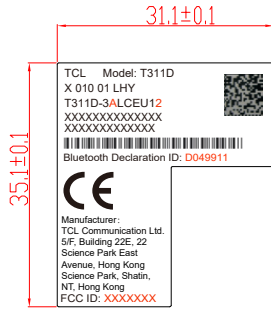

● Carton Label 180*75mm PN:CPH200001C

T311E-3XLCMX12 (Latam)

● IMEI Label : Size: 35.1×31.1 mm
PN:CPE000693AC0

● IMEI Label : Size: 35.1×31.1 mm
PN:CPE000693AC0

● CU Label Size: 55x43mm
PN:CPF000283AC0

● CU Label Size: 55x43mm
PN:CPF000283AC0

● Carton Label 180*75mm PN:CPH200001C

T311A-3XLCMX11 (Latam)

● IMEI Label : Size: 35.1×31.1 mm
PN:CPE000693AC0

● IMEI Label : Size: 35.1×31.1 mm
PN:CPE000693AC0

● CU Label Size: 55x43mm
PN:CPF000283AC0

● CU Label Size: 55x43mm
PN:CPF000283AC0

● Carton Label 180*75mm PN:CPH200001C

TCL T311A DARK GREY

A1T311AXXXXXXXXXXBXXXX

x xxxxxxxx xxxxxxxx

QUANTITY

20

T311A-3BLCMX11

Batch No.:XXXXXXXXXX

● Carton Label 180*75mm PN:CPH200001C

T311D-3XLCEU12 (EU)

● IMEI Label : Size: 35.1×31.1 mm
PN:CPE000693AC0

● IMEI Label : Size: 35.1×31.1 mm
PN:CPE000693AC0

● CU Label Size: 55x43mm
PN:CPF000283AC0

● CU Label Size: 55x43mm
PN:CPF000283AC0