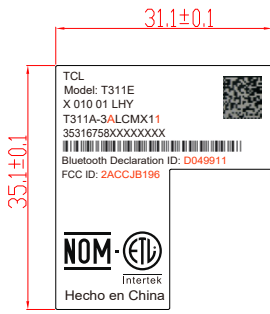

● Carton Label 180*75mm PN:CPH200001C

T311E-3XLCMX12 (Latam)

● IMEI Label : Size: 35.1×31.1 mm
PN:CPE000693AC0

● IMEI Label : Size: 35.1×31.1 mm
PN:CPE000693AC0

● CU Label Size: 55x43mm
PN:CPF000283AC0

● CU Label Size: 55x43mm
PN:CPF000283AC0

● Carton Label 180*75mm PN:CPH200001C

TCL T311E DARK GREY

Batch No.:XXXXXXXXXX

A1T311EXXXXXXXXXXBXXXX x xxxxxxxx xxxxxxxx QUANTITY 20 T311E-3BLCMX12

IMEI:35946778XXXXXXX	IMEI:35946778XXXXXXX	IMEI:35946778XXXXXXX	IMEI:35946778XXXXXXX
IMEI:35946778XXXXXXX	IMEI:35946778XXXXXXX	IMEI:35946778XXXXXXX	IMEI:35946778XXXXXXX
IMEI:335946778XXXXXXX	IMEI:335946778XXXXXXX	IMEI:335946778XXXXXXX	IMEI:335946778XXXXXXX
IMEI:35946778XXXXXXX	IMEI:35946778XXXXXXX	IMEI:35946778XXXXXXX	IMEI:35946778XXXXXXX
IMEI:35946778XXXXXXX	IMEI:35946778XXXXXXX	IMEI:35946778XXXXXXX	IMEI:35946778XXXXXXX

● Carton Label 180*75mm PN:CPH200001C

T311A-3XLCMX11 (Latam)

● IMEI Label : Size: 35.1×31.1 mm
PN:CPE000693AC0

● IMEI Label : Size: 35.1×31.1 mm
PN:CPE000693AC0

● CU Label Size: 55x43mm
PN:CPF000283AC0

● CU Label Size: 55x43mm
PN:CPF000283AC0

● Carton Label 180*75mm PN:CPH200001C

T311D-3XLCEU12 (EU)

● IMEI Label : Size: 35.1×31.1 mm
PN:CPE000693AC0

● IMEI Label : Size: 35.1×31.1 mm
PN:CPE000693AC0

● CU Label Size: 55x43mm
PN:CPF000283AC0

● CU Label Size: 55x43mm
PN:CPF000283AC0