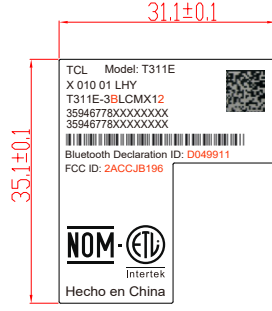

● Carton Label 180*75mm PN:CPH200001C

TCL T311N DARK GREY

Batch No.:XXXXXXXXXX

Barcode	Barcode	QUANTITY	Barcode
A1T311NXXXXXXXXXXBXXXX	x xxxxxxx xxxxxxx	20	T311N-3BLCEU12
IMEI:35750037XXXXXXXX	IMEI:35750037XXXXXXXX	IMEI:35750037XXXXXXXX	IMEI:35750037XXXXXXXX
IMEI:35750037XXXXXXXX	IMEI:35750037XXXXXXXX	IMEI:35750037XXXXXXXX	IMEI:35750037XXXXXXXX
IMEI:35750037XXXXXXXX	IMEI:35750037XXXXXXXX	IMEI:35750037XXXXXXXX	IMEI:35750037XXXXXXXX
IMEI:35750037XXXXXXXX	IMEI:35750037XXXXXXXX	IMEI:35750037XXXXXXXX	IMEI:35750037XXXXXXXX
IMEI:35750037XXXXXXXX	IMEI:35750037XXXXXXXX	IMEI:35750037XXXXXXXX	IMEI:35750037XXXXXXXX

● Carton Label 180*75mm PN:CPH200001C

T311E-3XLCMX12 (Latam)

● IMEI Label : Size: 35.1×31.1 mm
PN:CPE000693AC0

● IMEI Label : Size: 35.1×31.1 mm
PN:CPE000693AC0

● CU Label Size: 55x43mm
PN:CPF000283AC0

● CU Label Size: 55x43mm
PN:CPF000283AC0

● Carton Label 180*75mm PN:CPH200001C

T311A-3XLCMX11 (Latam)

● IMEI Label : Size: 35.1×31.1 mm
PN:CPE000693AC0

● IMEI Label : Size: 35.1×31.1 mm
PN:CPE000693AC0

● CU Label Size: 55x43mm
PN:CPF000283AC0

● CU Label Size: 55x43mm
PN:CPF000283AC0

● Carton Label 180*75mm PN:CPH200001C

T311D-3XLCEU12 (EU)

● IMEI Label : Size: 35.1×31.1 mm
PN:CPE000693AC0

● IMEI Label : Size: 35.1×31.1 mm
PN:CPE000693AC0

● CU Label Size: 55x43mm
PN:CPF000283AC0

● CU Label Size: 55x43mm
PN:CPF000283AC0